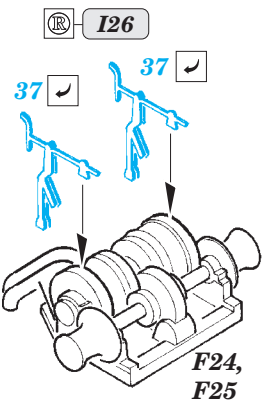

HMCS Snowberry Part2 - superstructure 1/144 eduard

detail set for 1/144 REVELL No. 05132 kit
sada detailů pro stavebnici 1/144 REVELL No. 05132

53 176

- APPLY EXPRESS MASK AND PAINT BEFORE GLUING
POUŽIT EXPRESS MASK NABARVIT PŘED SLEPENÍM
- SYMMETRICAL ASSEMBLY
SYMETRICKÁ MONTÁŽ
- REMOVE
ODSTRANIT
- GRIND
OBROUSIT
- DRILL HOLE
VRTAT OTVOR
- COLORED ETCHED PARTS
LEPTANÉ BAREVNÉ DÍLY
- ETCHED PARTS
LEPTANÉ NEBAREVNÉ DÍLY
- ORIGINAL KIT PARTS
PŮVODNÍ DÍLY STAVEBNICE
- BEND
OHNOUT
- OPTION
VOLBA
- REPLACE
NAHRADIT

ORIGINAL KIT PARTS
PŮVODNÍ DÍLY STAVEBNICE

PHOTO-ETCHED PARTS
LEPTANÉ DÍLY

PARTS TO BE REMOVED
DÍLY K ODSTRANĚNÍ

FILL
TMELIT

Related products: 53 175 HMCS Snowberry Part1 - armament 1/144