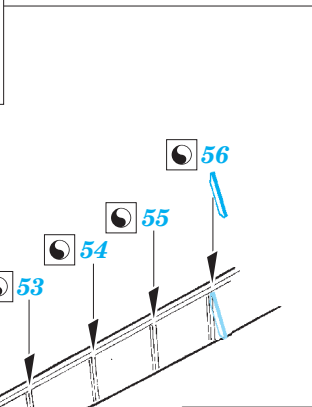

HMCS Snowberry Part2 - superstructure 1/144 eduard

detail set for 1/144 REVELL No. 05132 kit
sada detailů pro stavebnici 1/144 REVELL No. 05132

53 176

- APPLY EXPRESS MASK AND PAINT BEFORE GLUING
POUŽIT EXPRESS MASK NABARVIT PŘED SLEPENÍM
- SYMMETRICAL ASSEMBLY
SYMETRICKÁ MONTÁŽ
- REMOVE
ODSTRANIT
- GRIND
OBROUSIT
- DRILL HOLE
VRTAT OTVOR
- COLORED ETCHED PARTS
LEPTANÉ BAREVNÉ DÍLY
- ETCHED PARTS
LEPTANÉ NEBAREVNÉ DÍLY
- ORIGINAL KIT PARTS
PŮVODNÍ DÍLY STAVEBNICE
- BEND
OHNOUT
- OPTION
VOLBA
- REPLACE
NAHRADIT

ORIGINAL KIT PARTS
PŮVODNÍ DÍLY STAVEBNICE

PHOTO-ETCHED PARTS
LEPTANÉ DÍLY

PARTS TO BE REMOVED
DÍLY K ODSTRANĚNÍ

FILL
TMELIT

Related products: 53 175 HMCS Snowberry Part1 - armament 1/144