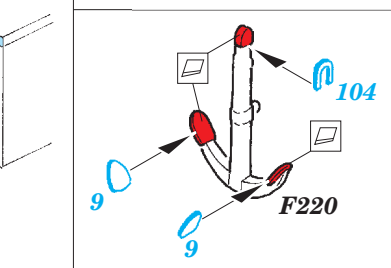

HMCS Snowberry Part2 - superstructure 1/144 eduard

detail set for 1/144 REVELL No. 05132 kit
sada detailů pro stavebnici 1/144 REVELL No. 05132

53 176

- APPLY EXPRESS MASK AND PAINT BEFORE GLUING
POUŽIT EXPRESS MASK NABARVIT PŘED SLEPENÍM
- SYMMETRICAL ASSEMBLY
SYMETRICKÁ MONTÁŽ
- REMOVE
ODSTRANIT
- GRIND
OBROUSIT
- DRILL HOLE
VRTAT OTVOR
- COLORED ETCHED PARTS
LEPTANÉ BAREVNÉ DÍLY
- ETCHED PARTS
LEPTANÉ NEBAREVNÉ DÍLY
- ORIGINAL KIT PARTS
PŮVODNÍ DÍLY STAVEBNICE
- BEND
OHNOUT
- OPTION
VOLBA
- REPLACE
NAHRADIT

ORIGINAL KIT PARTS
PŮVODNÍ DÍLY STAVEBNICE

PHOTO-ETCHED PARTS
LEPTANÉ DÍLY

PARTS TO BE REMOVED
DÍLY K ODSTRANĚNÍ

FILL
TMELIT

Related products: 53 175 HMCS Snowberry Part1 - armament 1/144