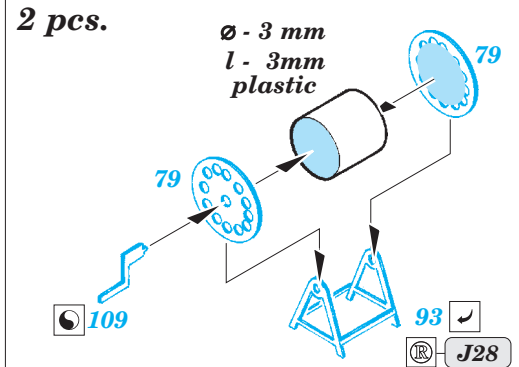

HMCS Snowberry Part2 - superstructure 1/144 eduard

detail set for 1/144 REVELL No. 05132 kit
sada detailů pro stavebnici 1/144 REVELL No. 05132

53 176

- APPLY EXPRESS MASK AND PAINT BEFORE GLUING
POUŽIT EXPRESS MASK NABARVIT PŘED SLEPENÍM
- SYMMETRICAL ASSEMBLY
SYMETRICKÁ MONTÁŽ
- REMOVE
ODSTRANIT
- GRIND
OBROUSIT
- DRILL HOLE
VRTAT OTVOR
- COLORED ETCHED PARTS
LEPTANÉ BAREVNÉ DÍLY
- ETCHED PARTS
LEPTANÉ NEBAREVNÉ DÍLY
- ORIGINAL KIT PARTS
PŮVODNÍ DÍLY STAVEBNICE
- BEND
OHNOUT
- OPTION
VOLBA
- REPLACE
NAHRADIT

ORIGINAL KIT PARTS
PŮVODNÍ DÍLY STAVEBNICE

PHOTO-ETCHED PARTS
LEPTANÉ DÍLY

PARTS TO BE REMOVED
DÍLY K ODSTRANĚNÍ

FILL
TMELIT

Related products: 53 175 HMCS Snowberry Part1 - armament 1/144