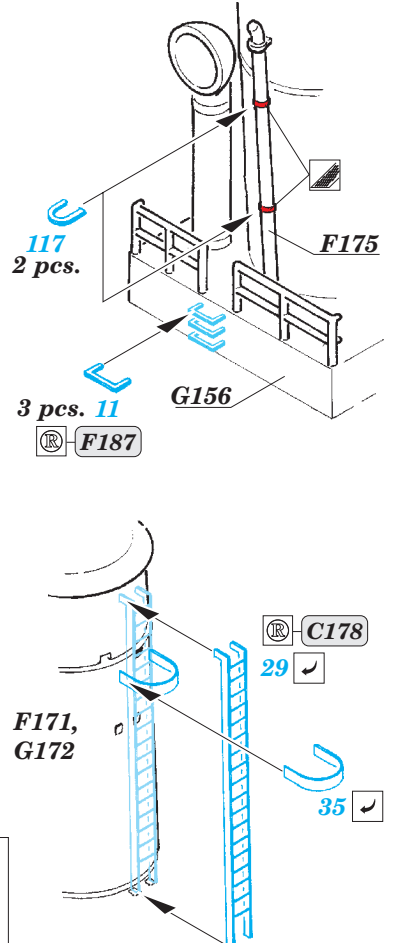

HMCS Snowberry Part2 - superstructure 1/144 eduard

detail set for 1/144 REVELL No. 05132 kit
sada detailů pro stavebnici 1/144 REVELL No. 05132

53 176

- APPLY EXPRESS MASK AND PAINT BEFORE GLUING
POUŽIT EXPRESS MASK NABARVIT PŘED SLEPENÍM
- SYMMETRICAL ASSEMBLY
SYMETRICKÁ MONTÁŽ
- REMOVE
ODSTRANIT
- GRIND
OBROUSIT
- DRILL HOLE
VRTAT OTVOR
- COLORED ETCHED PARTS
LEPTANÉ BAREVNÉ DÍLY
- ETCHED PARTS
LEPTANÉ NEBAREVNÉ DÍLY
- ORIGINAL KIT PARTS
PŮVODNÍ DÍLY STAVEBNICE
- BEND
OHNOUT
- OPTION
VOLBA
- REPLACE
NAHRADIT

ORIGINAL KIT PARTS
PŮVODNÍ DÍLY STAVEBNICE

PHOTO-ETCHED PARTS
LEPTANÉ DÍLY

PARTS TO BE REMOVED
DÍLY K ODSTRANĚNÍ

FILL
TMELIT

Related products: 53 175 HMCS Snowberry Part1 - armament 1/144