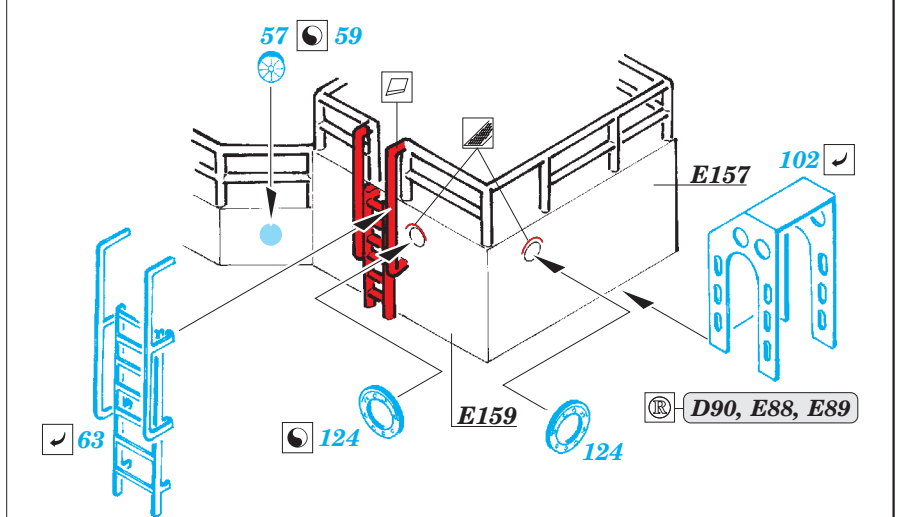

HMCS Snowberry Part2 - superstructure 1/144 eduard

detail set for 1/144 REVELL No. 05132 kit
sada detailů pro stavebnici 1/144 REVELL No. 05132

53 176

- APPLY EXPRESS MASK AND PAINT BEFORE GLUING
POUŽIT EXPRESS MASK NABARVIT PŘED SLEPENÍM
- SYMMETRICAL ASSEMBLY
SYMETRICKÁ MONTÁŽ
- REMOVE
ODSTRANIT
- GRIND
OBROUSIT
- DRILL HOLE
VRTAT OTVOR
- COLORED ETCHED PARTS
LEPTANÉ BAREVNÉ DÍLY
- ETCHED PARTS
LEPTANÉ NEBAREVNÉ DÍLY
- ORIGINAL KIT PARTS
PŮVODNÍ DÍLY STAVEBNICE
- BEND
OHNOUT
- OPTION
VOLBA
- REPLACE
NAHRADIT

ORIGINAL KIT PARTS
PŮVODNÍ DÍLY STAVEBNICE

PHOTO-ETCHED PARTS
LEPTANÉ DÍLY

PARTS TO BE REMOVED
DÍLY K ODSTRANĚNÍ

FILL
TMELIT

Related products: 53 175 HMCS Snowberry Part1 - armament 1/144