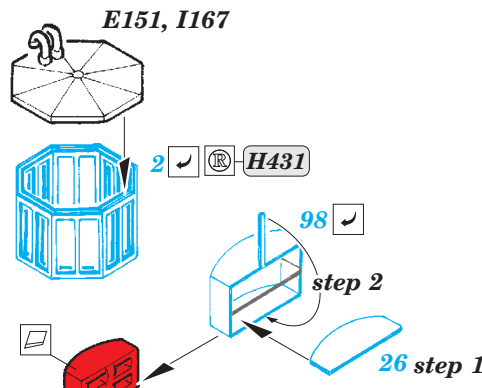

HMCS Snowberry Part2 - superstructure 1/144 eduard

detail set for 1/144 REVELL No. 05132 kit
sada detailů pro stavebnici 1/144 REVELL No. 05132

53 176

- APPLY EXPRESS MASK AND PAINT BEFORE GLUING
POUŽIT EXPRESS MASK NABARVIT PŘED SLEPENÍM
- SYMMETRICAL ASSEMBLY
SYMETRICKÁ MONTÁŽ
- REMOVE
ODSTRANIT
- GRIND
OBROUSIT
- DRILL HOLE
VRTAT OTVOR
- COLORED ETCHED PARTS
LEPTANÉ BAREVNÉ DÍLY
- ETCHED PARTS
LEPTANÉ NEBAREVNÉ DÍLY
- ORIGINAL KIT PARTS
PŮVODNÍ DÍLY STAVEBNICE
- BEND
OHNOUT
- OPTION
VOLBA
- REPLACE
NAHRADIT

ORIGINAL KIT PARTS
PŮVODNÍ DÍLY STAVEBNICE

PHOTO-ETCHED PARTS
LEPTANÉ DÍLY

PARTS TO BE REMOVED
DÍLY K ODSTRANĚNÍ

FILL
TMELIT

Related products: 53 175 HMCS Snowberry Part1 - armament 1/144