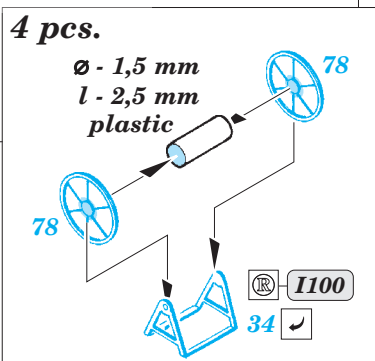

HMCS Snowberry Part2 - superstructure 1/144 eduard

detail set for 1/144 REVELL No. 05132 kit
sada detailů pro stavebnici 1/144 REVELL No. 05132

53 176

- APPLY EXPRESS MASK AND PAINT BEFORE GLUING
POUŽIT EXPRESS MASK NABARVIT PŘED SLEPENÍM
- SYMMETRICAL ASSEMBLY
SYMETRICKÁ MONTÁŽ
- REMOVE
ODSTRANIT
- GRIND
OBROUSIT
- DRILL HOLE
VRTAT OTVOR
- COLORED ETCHED PARTS
LEPTANÉ BAREVNÉ DÍLY
- ETCHED PARTS
LEPTANÉ NEBAREVNÉ DÍLY
- ORIGINAL KIT PARTS
PŮVODNÍ DÍLY STAVEBNICE
- BEND
OHNOUT
- OPTION
VOLBA
- REPLACE
NAHRADIT

ORIGINAL KIT PARTS
PŮVODNÍ DÍLY STAVEBNICE

PHOTO-ETCHED PARTS
LEPTANÉ DÍLY

PARTS TO BE REMOVED
DÍLY K ODSTRANĚNÍ

FILL
TMELIT

Related products: 53 175 HMCS Snowberry Part1 - armament 1/144