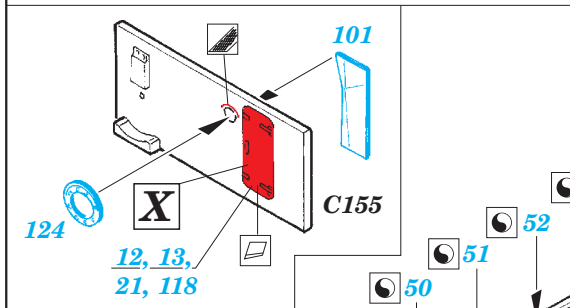

HMCS Snowberry Part2 - superstructure 1/144 eduard

detail set for 1/144 REVELL No. 05132 kit
sada detailů pro stavebnici 1/144 REVELL No. 05132

53 176

- APPLY EXPRESS MASK AND PAINT BEFORE GLUING
POUŽIT EXPRESS MASK NABARVIT PŘED SLEPENÍM
- SYMMETRICAL ASSEMBLY
SYMETRICKÁ MONTÁŽ
- REMOVE
ODSTRANIT
- GRIND
OBROUSIT
- DRILL HOLE
VRTAT OTVOR
- COLORED ETCHED PARTS
LEPTANÉ BAREVNÉ DÍLY
- ETCHED PARTS
LEPTANÉ NEBAREVNÉ DÍLY
- ORIGINAL KIT PARTS
PŮVODNÍ DÍLY STAVEBNICE
- BEND
OHNOUT
- OPTION
VOLBA
- REPLACE
NAHRADIT

ORIGINAL KIT PARTS
PŮVODNÍ DÍLY STAVEBNICE

PHOTO-ETCHED PARTS
LEPTANÉ DÍLY

PARTS TO BE REMOVED
DÍLY K ODSTRANĚNÍ

FILL
TMELIT

Related products: 53 175 HMCS Snowberry Part1 - armament 1/144