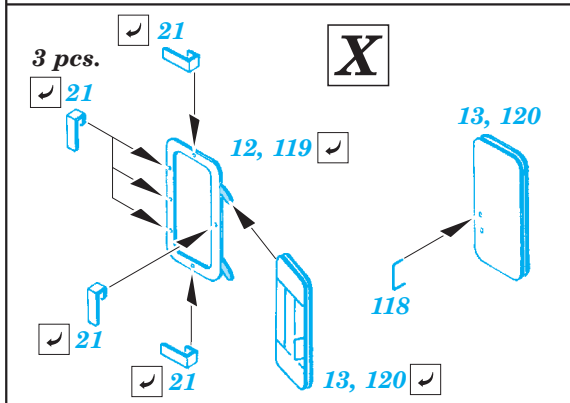

HMCS Snowberry Part2 - superstructure 1/144 eduard

detail set for 1/144 REVELL No. 05132 kit
sada detailů pro stavebnici 1/144 REVELL No. 05132

53 176

- APPLY EXPRESS MASK AND PAINT BEFORE GLUING
POUŽIT EXPRESS MASK NABARVIT PŘED SLEPENÍM
- SYMMETRICAL ASSEMBLY
SYMETRICKÁ MONTÁŽ
- REMOVE
ODSTRANIT
- GRIND
OBROUSIT
- DRILL HOLE
VRTAT OTVOR
- COLORED ETCHED PARTS
LEPTANÉ BAREVNÉ DÍLY
- ETCHED PARTS
LEPTANÉ NEBAREVNÉ DÍLY
- ORIGINAL KIT PARTS
PŮVODNÍ DÍLY STAVEBNICE
- BEND
OHNOUT
- OPTION
VOLBA
- REPLACE
NAHRADIT

ORIGINAL KIT PARTS
PŮVODNÍ DÍLY STAVEBNICE

PHOTO-ETCHED PARTS
LEPTANÉ DÍLY

PARTS TO BE REMOVED
DÍLY K ODSTRANĚNÍ

FILL
TMELIT

Related products: 53 175 HMCS Snowberry Part1 - armament 1/144