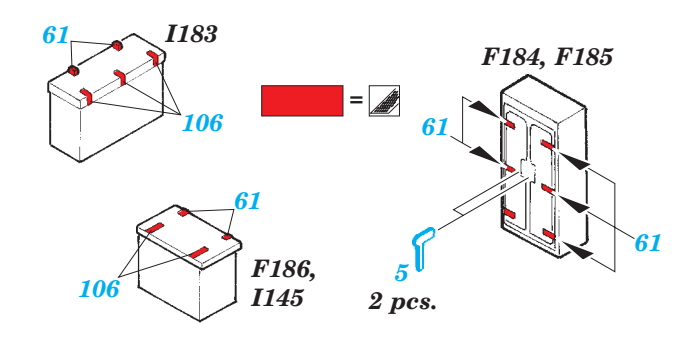

HMCS Snowberry Part2 - superstructure 1/144 eduard

detail set for 1/144 REVELL No. 05132 kit
sada detailů pro stavebnici 1/144 REVELL No. 05132

53 176

- APPLY EXPRESS MASK AND PAINT BEFORE GLUING
POUŽIT EXPRESS MASK NABARVIT PŘED SLEPENÍM
- SYMMETRICAL ASSEMBLY
SYMETRICKÁ MONTÁŽ
- REMOVE
ODSTRANIT
- GRIND
OBROUSIT
- DRILL HOLE
VRTAT OTVOR
- COLORED ETCHED PARTS
LEPTANÉ BAREVNÉ DÍLY
- ETCHED PARTS
LEPTANÉ NEBAREVNÉ DÍLY
- ORIGINAL KIT PARTS
PŮVODNÍ DÍLY STAVEBNICE
- BEND
OHNOUT
- OPTION
VOLBA
- REPLACE
NAHRADIT

ORIGINAL KIT PARTS
PŮVODNÍ DÍLY STAVEBNICE

PHOTO-ETCHED PARTS
LEPTANÉ DÍLY

PARTS TO BE REMOVED
DÍLY K ODSTRANĚNÍ

FILL
TMELIT

Related products: 53 175 HMCS Snowberry Part1 - armament 1/144