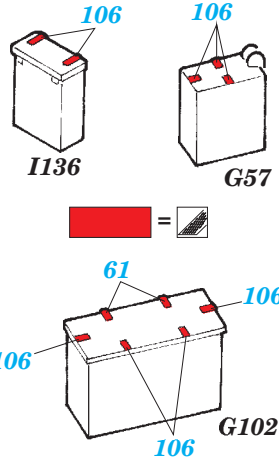

HMCS Snowberry Part2 - superstructure 1/144 eduard

detail set for 1/144 REVELL No. 05132 kit
sada detailů pro stavebnici 1/144 REVELL No. 05132

53 176

- APPLY EXPRESS MASK AND PAINT BEFORE GLUING
POUŽIT EXPRESS MASK NABARVIT PŘED SLEPENÍM
- SYMMETRICAL ASSEMBLY
SYMETRICKÁ MONTÁŽ
- REMOVE
ODSTRANIT
- GRIND
OBROUSIT
- DRILL HOLE
VRTAT OTVOR
- COLORED ETCHED PARTS
LEPTANÉ BAREVNÉ DÍLY
- ETCHED PARTS
LEPTANÉ NEBAREVNÉ DÍLY
- ORIGINAL KIT PARTS
PŮVODNÍ DÍLY STAVEBNICE
- BEND
OHNOUT
- OPTION
VOLBA
- REPLACE
NAHRADIT

ORIGINAL KIT PARTS
PŮVODNÍ DÍLY STAVEBNICE

PHOTO-ETCHED PARTS
LEPTANÉ DÍLY

PARTS TO BE REMOVED
DÍLY K ODSTRANĚNÍ

FILL
TMELIT

Related products: 53 175 HMCS Snowberry Part1 - armament 1/144