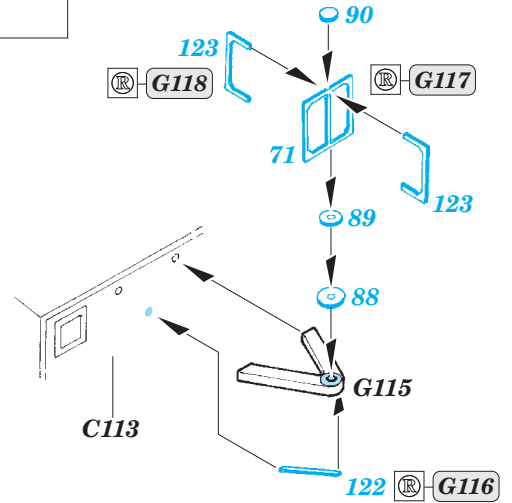

HMCS Snowberry Part2 - superstructure 1/144 eduard

detail set for 1/144 REVELL No. 05132 kit
sada detailů pro stavebnici 1/144 REVELL No. 05132

53 176

- APPLY EXPRESS MASK AND PAINT BEFORE GLUING
POUŽIT EXPRESS MASK NABARVIT PŘED SLEPENÍM
- SYMMETRICAL ASSEMBLY
SYMETRICKÁ MONTÁŽ
- REMOVE
ODSTRANIT
- GRIND
OBROUSIT
- DRILL HOLE
VRTAT OTVOR
- COLORED ETCHED PARTS
LEPTANÉ BAREVNÉ DÍLY
- ETCHED PARTS
LEPTANÉ NEBAREVNÉ DÍLY
- ORIGINAL KIT PARTS
PŮVODNÍ DÍLY STAVEBNICE
- BEND
OHNOUT
- OPTION
VOLBA
- REPLACE
NAHRADIT

ORIGINAL KIT PARTS
PŮVODNÍ DÍLY STAVEBNICE

PHOTO-ETCHED PARTS
LEPTANÉ DÍLY

PARTS TO BE REMOVED
DÍLY K ODSTRANĚNÍ

FILL
TMELIT

Related products: 53 175 HMCS Snowberry Part1 - armament 1/144