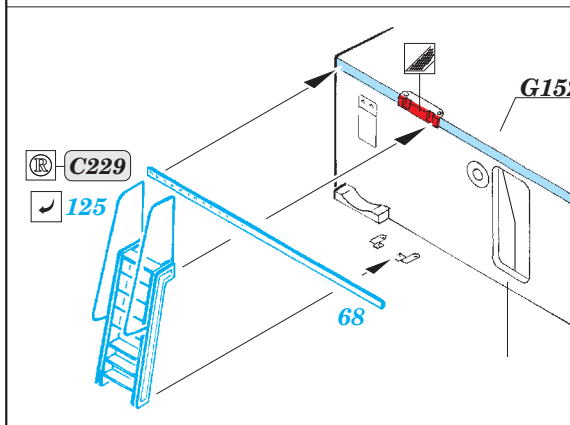

HMCS Snowberry Part2 - superstructure 1/144 eduard

detail set for 1/144 REVELL No. 05132 kit
sada detailů pro stavebnici 1/144 REVELL No. 05132

53 176

- APPLY EXPRESS MASK AND PAINT BEFORE GLUING
POUŽIT EXPRESS MASK NABARVIT PŘED SLEPENÍM
- SYMMETRICAL ASSEMBLY
SYMETRICKÁ MONTÁŽ
- REMOVE
ODSTRANIT
- GRIND
OBROUSIT
- DRILL HOLE
VRTAT OTVOR
- COLORED ETCHED PARTS
LEPTANÉ BAREVNÉ DÍLY
- ETCHED PARTS
LEPTANÉ NEBAREVNÉ DÍLY
- ORIGINAL KIT PARTS
PŮVODNÍ DÍLY STAVEBNICE
- BEND
OHNOUT
- OPTION
VOLBA
- REPLACE
NAHRADIT

ORIGINAL KIT PARTS
PŮVODNÍ DÍLY STAVEBNICE

PHOTO-ETCHED PARTS
LEPTANÉ DÍLY

PARTS TO BE REMOVED
DÍLY K ODSTRANĚNÍ

FILL
TMELIT

Related products: 53 175 HMCS Snowberry Part1 - armament 1/144