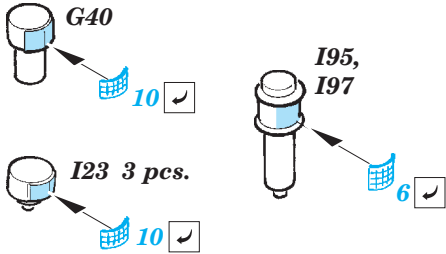

HMCS Snowberry Part2 - superstructure 1/144 eduard

detail set for 1/144 REVELL No. 05132 kit
sada detailů pro stavebnici 1/144 REVELL No. 05132

53 176

- APPLY EXPRESS MASK AND PAINT BEFORE GLUING
POUŽIT EXPRESS MASK NABARVIT PŘED SLEPENÍM
- SYMMETRICAL ASSEMBLY
SYMETRICKÁ MONTÁŽ
- REMOVE
ODSTRANIT
- GRIND
OBROUSIT
- DRILL HOLE
VRTAT OTVOR
- COLORED ETCHED PARTS
LEPTANÉ BAREVNÉ DÍLY
- ETCHED PARTS
LEPTANÉ NEBAREVNÉ DÍLY
- ORIGINAL KIT PARTS
PŮVODNÍ DÍLY STAVEBNICE
- BEND
OHNOUT
- OPTION
VOLBA
- REPLACE
NAHRADIT

ORIGINAL KIT PARTS
PŮVODNÍ DÍLY STAVEBNICE

PHOTO-ETCHED PARTS
LEPTANÉ DÍLY

PARTS TO BE REMOVED
DÍLY K ODSTRANĚNÍ

FILL
TMELIT

Related products: 53 175 HMCS Snowberry Part1 - armament 1/144