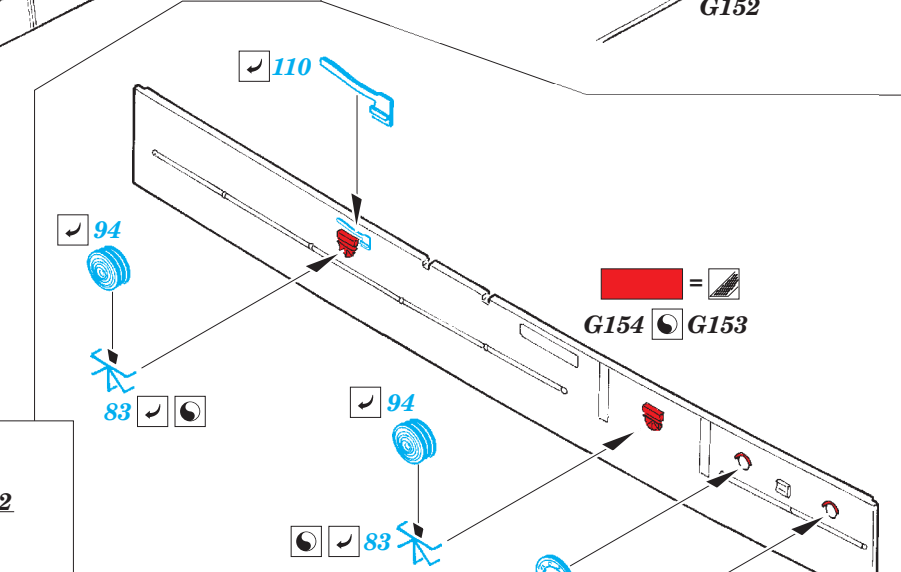

HMCS Snowberry Part2 - superstructure 1/144 eduard

detail set for 1/144 REVELL No. 05132 kit
sada detailů pro stavebnici 1/144 REVELL No. 05132

53 176

- APPLY EXPRESS MASK AND PAINT BEFORE GLUING
POUŽIT EXPRESS MASK NABARVIT PŘED SLEPENÍM
- SYMMETRICAL ASSEMBLY
SYMETRICKÁ MONTÁŽ
- REMOVE
ODSTRANIT
- GRIND
OBROUSIT
- DRILL HOLE
VRTAT OTVOR
- COLORED ETCHED PARTS
LEPTANÉ BAREVNÉ DÍLY
- ETCHED PARTS
LEPTANÉ NEBAREVNÉ DÍLY
- ORIGINAL KIT PARTS
PŮVODNÍ DÍLY STAVEBNICE
- BEND
OHNOUT
- OPTION
VOLBA
- REPLACE
NAHRADIT

ORIGINAL KIT PARTS
PŮVODNÍ DÍLY STAVEBNICE

PHOTO-ETCHED PARTS
LEPTANÉ DÍLY

PARTS TO BE REMOVED
DÍLY K ODSTRANĚNÍ

FILL
TMELIT

Related products: 53 175 HMCS Snowberry Part1 - armament 1/144