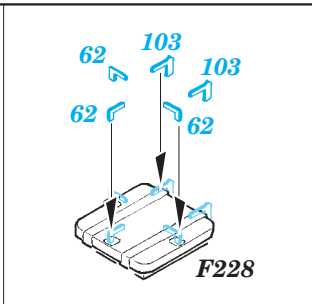

HMCS Snowberry Part2 - superstructure 1/144 eduard

detail set for 1/144 REVELL No. 05132 kit
sada detailů pro stavebnici 1/144 REVELL No. 05132

53 176

- APPLY EXPRESS MASK AND PAINT BEFORE GLUING
POUŽIT EXPRESS MASK NABARVIT PŘED SLEPENÍM
- SYMMETRICAL ASSEMBLY
SYMETRICKÁ MONTÁŽ
- REMOVE
ODSTRANIT
- GRIND
OBROUSIT
- DRILL HOLE
VRTAT OTVOR
- COLORED ETCHED PARTS
LEPTANÉ BAREVNÉ DÍLY
- ETCHED PARTS
LEPTANÉ NEBAREVNÉ DÍLY
- ORIGINAL KIT PARTS
PŮVODNÍ DÍLY STAVEBNICE
- BEND
OHNOUT
- OPTION
VOLBA
- REPLACE
NAHRADIT

ORIGINAL KIT PARTS
PŮVODNÍ DÍLY STAVEBNICE

PHOTO-ETCHED PARTS
LEPTANÉ DÍLY

PARTS TO BE REMOVED
DÍLY K ODSTRANĚNÍ

FILL
TMELIT

Related products: 53 175 HMCS Snowberry Part1 - armament 1/144