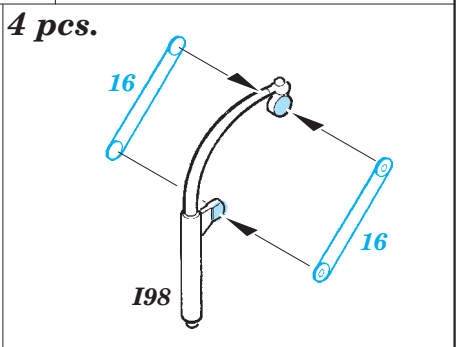

HMCS Snowberry Part2 - superstructure 1/144 eduard

detail set for 1/144 REVELL No. 05132 kit
sada detailů pro stavebnici 1/144 REVELL No. 05132

53 176

- APPLY EXPRESS MASK AND PAINT BEFORE GLUING
POUŽIT EXPRESS MASK NABARVIT PŘED SLEPENÍM
- SYMMETRICAL ASSEMBLY
SYMETRICKÁ MONTÁŽ
- REMOVE
ODSTRANIT
- GRIND
OBROUSIT
- DRILL HOLE
VRTAT OTVOR
- COLORED ETCHED PARTS
LEPTANÉ BAREVNÉ DÍLY
- ETCHED PARTS
LEPTANÉ NEBAREVNÉ DÍLY
- ORIGINAL KIT PARTS
PŮVODNÍ DÍLY STAVEBNICE
- BEND
OHNOUT
- OPTION
VOLBA
- REPLACE
NAHRADIT

ORIGINAL KIT PARTS
PŮVODNÍ DÍLY STAVEBNICE

PHOTO-ETCHED PARTS
LEPTANÉ DÍLY

PARTS TO BE REMOVED
DÍLY K ODSTRANĚNÍ

FILL
TMELIT

Related products: 53 175 HMCS Snowberry Part1 - armament 1/144