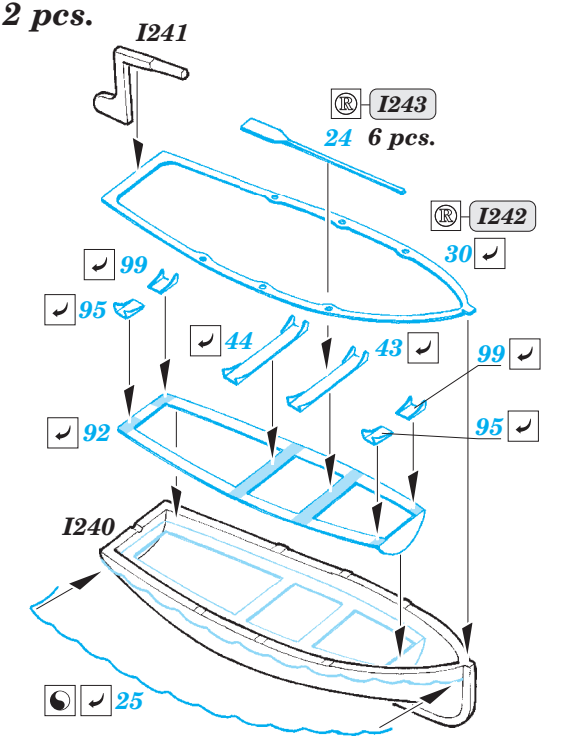

HMCS Snowberry Part2 - superstructure 1/144 eduard

detail set for 1/144 REVELL No. 05132 kit
sada detailů pro stavebnici 1/144 REVELL No. 05132

53 176

- APPLY EXPRESS MASK AND PAINT BEFORE GLUING
POUŽIT EXPRESS MASK NABARVIT PŘED SLEPENÍM
- SYMMETRICAL ASSEMBLY
SYMETRICKÁ MONTÁŽ
- REMOVE
ODSTRANIT
- GRIND
OBROUSIT
- DRILL HOLE
VRTAT OTVOR
- COLORED ETCHED PARTS
LEPTANÉ BAREVNÉ DÍLY
- ETCHED PARTS
LEPTANÉ NEBAREVNÉ DÍLY
- ORIGINAL KIT PARTS
PŮVODNÍ DÍLY STAVEBNICE
- BEND
OHNOUT
- OPTION
VOLBA
- REPLACE
NAHRADIT

ORIGINAL KIT PARTS
PŮVODNÍ DÍLY STAVEBNICE

PHOTO-ETCHED PARTS
LEPTANÉ DÍLY

PARTS TO BE REMOVED
DÍLY K ODSTRANĚNÍ

FILL
TMELIT

Related products: 53 175 HMCS Snowberry Part1 - armament 1/144