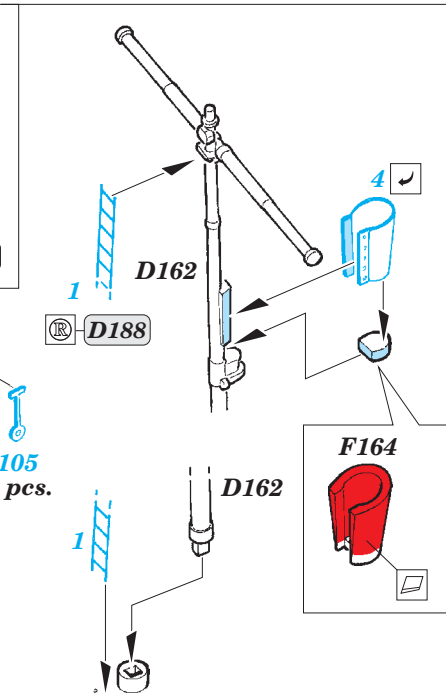

HMCS Snowberry Part2 - superstructure 1/144 eduard

detail set for 1/144 REVELL No. 05132 kit
sada detailů pro stavebnici 1/144 REVELL No. 05132

53 176

- APPLY EXPRESS MASK AND PAINT BEFORE GLUING
POUŽIT EXPRESS MASK NABARVIT PŘED SLEPENÍM
- SYMMETRICAL ASSEMBLY
SYMETRICKÁ MONTÁŽ
- REMOVE
ODSTRANIT
- GRIND
OBROUSIT
- DRILL HOLE
VRTAT OTVOR
- COLORED ETCHED PARTS
LEPTANÉ BAREVNÉ DÍLY
- ETCHED PARTS
LEPTANÉ NEBAREVNÉ DÍLY
- ORIGINAL KIT PARTS
PŮVODNÍ DÍLY STAVEBNICE
- BEND
OHNOUT
- OPTION
VOLBA
- REPLACE
NAHRADIT

ORIGINAL KIT PARTS
PŮVODNÍ DÍLY STAVEBNICE

PHOTO-ETCHED PARTS
LEPTANÉ DÍLY

PARTS TO BE REMOVED
DÍLY K ODSTRANĚNÍ

FILL
TMELIT

Related products: 53 175 HMCS Snowberry Part1 - armament 1/144