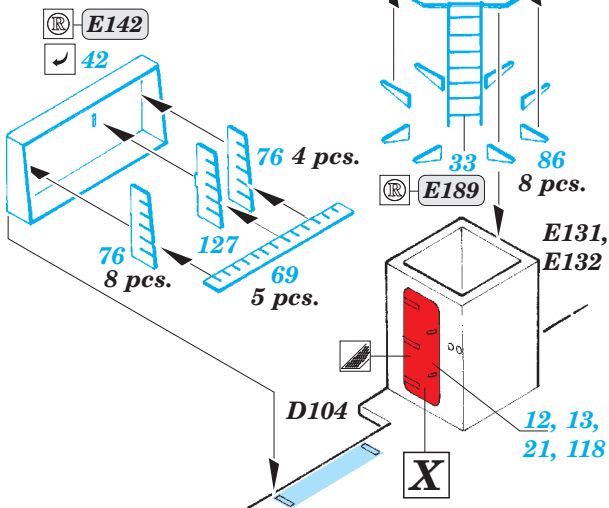

HMCS Snowberry Part2 - superstructure 1/144 eduard

detail set for 1/144 REVELL No. 05132 kit
sada detailů pro stavebnici 1/144 REVELL No. 05132

53 176

- APPLY EXPRESS MASK AND PAINT BEFORE GLUING
POUŽIT EXPRESS MASK NABARVIT PŘED SLEPENÍM
- SYMMETRICAL ASSEMBLY
SYMETRICKÁ MONTÁŽ
- REMOVE
ODSTRANIT
- GRIND
OBROUSIT
- DRILL HOLE
VRTAT OTVOR
- COLORED ETCHED PARTS
LEPTANÉ BAREVNÉ DÍLY
- ETCHED PARTS
LEPTANÉ NEBAREVNÉ DÍLY
- ORIGINAL KIT PARTS
PŮVODNÍ DÍLY STAVEBNICE
- BEND
OHNOUT
- OPTION
VOLBA
- REPLACE
NAHRADIT

ORIGINAL KIT PARTS
PŮVODNÍ DÍLY STAVEBNICE

PHOTO-ETCHED PARTS
LEPTANÉ DÍLY

PARTS TO BE REMOVED
DÍLY K ODSTRANĚNÍ

FILL
TMELIT

Related products: 53 175 HMCS Snowberry Part1 - armament 1/144