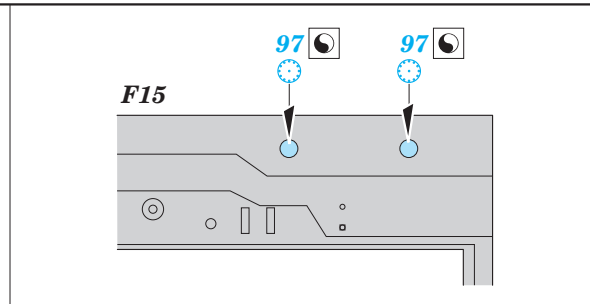

HMCS Snowberry Part2 - superstructure 1/144 eduard

detail set for 1/144 REVELL No. 05132 kit
sada detailů pro stavebnici 1/144 REVELL No. 05132

53 176

- APPLY EXPRESS MASK AND PAINT BEFORE GLUING
POUŽIT EXPRESS MASK NABARVIT PŘED SLEPENÍM
- SYMMETRICAL ASSEMBLY
SYMETRICKÁ MONTÁŽ
- REMOVE
ODSTRANIT
- GRIND
OBROUSIT
- DRILL HOLE
VRTAT OTVOR
- COLORED ETCHED PARTS
LEPTANÉ BAREVNÉ DÍLY
- ETCHED PARTS
LEPTANÉ NEBAREVNÉ DÍLY
- ORIGINAL KIT PARTS
PŮVODNÍ DÍLY STAVEBNICE
- BEND
OHNOUT
- OPTION
VOLBA
- REPLACE
NAHRADIT

ORIGINAL KIT PARTS
PŮVODNÍ DÍLY STAVEBNICE

PHOTO-ETCHED PARTS
LEPTANÉ DÍLY

PARTS TO BE REMOVED
DÍLY K ODSTRANĚNÍ

FILL
TMELIT

Related products: 53 175 HMCS Snowberry Part1 - armament 1/144