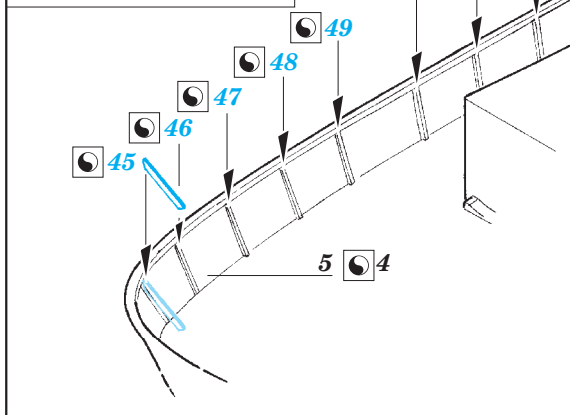

HMCS Snowberry Part2 - superstructure 1/144 eduard

detail set for 1/144 REVELL No. 05132 kit
sada detailů pro stavebnici 1/144 REVELL No. 05132

53 176

- APPLY EXPRESS MASK AND PAINT BEFORE GLUING
POUŽIT EXPRESS MASK NABARVIT PŘED SLEPENÍM
- SYMMETRICAL ASSEMBLY
SYMETRICKÁ MONTÁŽ
- REMOVE
ODSTRANIT
- GRIND
OBROUSIT
- DRILL HOLE
VRTAT OTVOR
- COLORED ETCHED PARTS
LEPTANÉ BAREVNÉ DÍLY
- ETCHED PARTS
LEPTANÉ NEBAREVNÉ DÍLY
- ORIGINAL KIT PARTS
PŮVODNÍ DÍLY STAVEBNICE
- BEND
OHNOUT
- OPTION
VOLBA
- REPLACE
NAHRADIT

ORIGINAL KIT PARTS
PŮVODNÍ DÍLY STAVEBNICE

PHOTO-ETCHED PARTS
LEPTANÉ DÍLY

PARTS TO BE REMOVED
DÍLY K ODSTRANĚNÍ

FILL
TMELIT

Related products: 53 175 HMCS Snowberry Part1 - armament 1/144