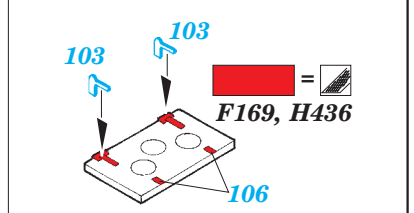

HMCS Snowberry Part2 - superstructure 1/144 eduard

detail set for 1/144 REVELL No. 05132 kit
sada detailů pro stavebnici 1/144 REVELL No. 05132

53 176

- APPLY EXPRESS MASK AND PAINT BEFORE GLUING
POUŽIT EXPRESS MASK NABARVIT PŘED SLEPENÍM
- SYMMETRICAL ASSEMBLY
SYMETRICKÁ MONTÁŽ
- REMOVE
ODSTRANIT
- GRIND
OBROUSIT
- DRILL HOLE
VRTAT OTVOR
- COLORED ETCHED PARTS
LEPTANÉ BAREVNÉ DÍLY
- ETCHED PARTS
LEPTANÉ NEBAREVNÉ DÍLY
- ORIGINAL KIT PARTS
PŮVODNÍ DÍLY STAVEBNICE
- BEND
OHNOUT
- OPTION
VOLBA
- REPLACE
NAHRADIT

ORIGINAL KIT PARTS
PŮVODNÍ DÍLY STAVEBNICE

PHOTO-ETCHED PARTS
LEPTANÉ DÍLY

PARTS TO BE REMOVED
DÍLY K ODSTRANĚNÍ

FILL
TMELIT

Related products: 53 175 HMCS Snowberry Part1 - armament 1/144