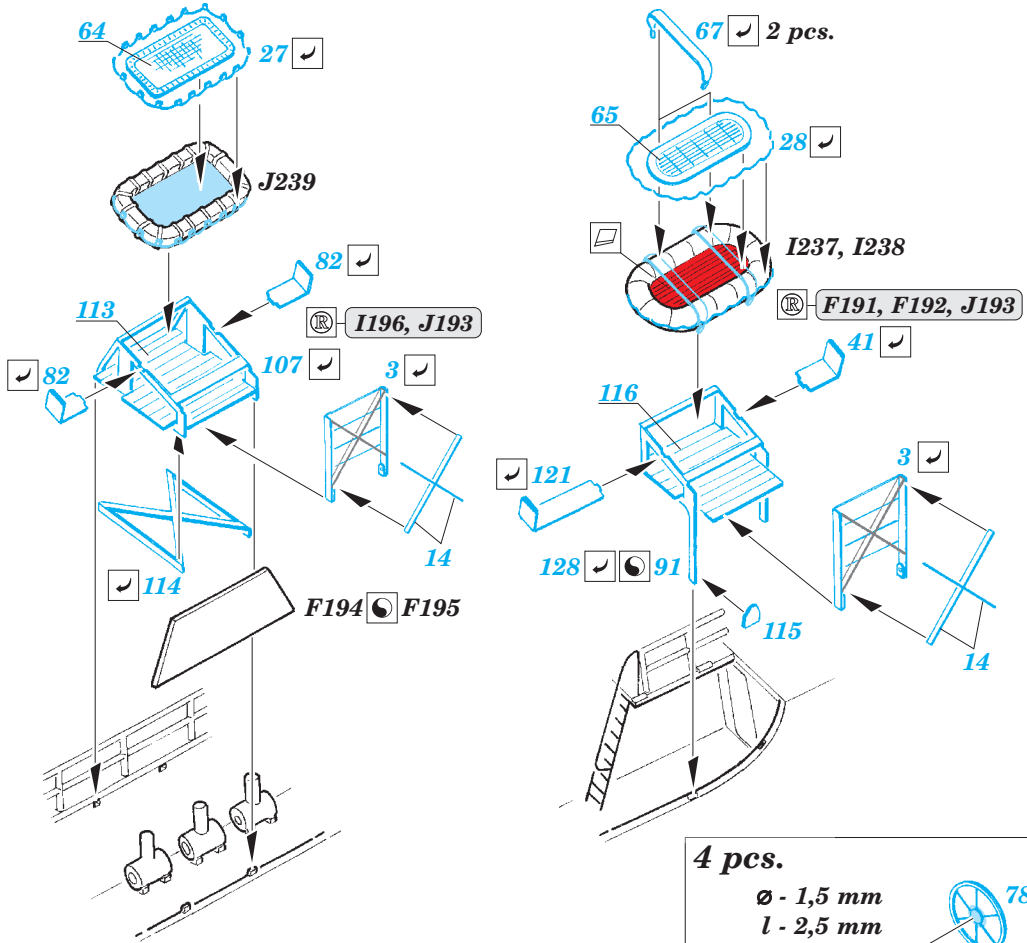

HMCS Snowberry Part2 - superstructure 1/144 eduard

detail set for 1/144 REVELL No. 05132 kit
sada detailů pro stavebnici 1/144 REVELL No. 05132

53 176

- APPLY EXPRESS MASK AND PAINT BEFORE GLUING
POUŽIT EXPRESS MASK NABARVIT PŘED SLEPENÍM
- SYMMETRICAL ASSEMBLY
SYMETRICKÁ MONTÁŽ
- REMOVE
ODSTRANIT
- GRIND
OBROUSIT
- DRILL HOLE
VRTAT OTVOR
- COLORED ETCHED PARTS
LEPTANÉ BAREVNÉ DÍLY
- ETCHED PARTS
LEPTANÉ NEBAREVNÉ DÍLY
- ORIGINAL KIT PARTS
PŮVODNÍ DÍLY STAVEBNICE
- BEND
OHNOUT
- OPTION
VOLBA
- REPLACE
NAHRADIT

ORIGINAL KIT PARTS
PŮVODNÍ DÍLY STAVEBNICE

PHOTO-ETCHED PARTS
LEPTANÉ DÍLY

PARTS TO BE REMOVED
DÍLY K ODSTRANĚNÍ

FILL
TMELIT

Related products: 53 175 HMCS Snowberry Part1 - armament 1/144