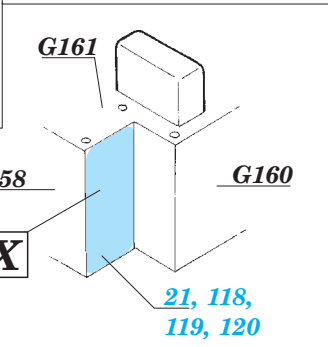

HMCS Snowberry Part2 - superstructure 1/144 eduard

detail set for 1/144 REVELL No. 05132 kit
sada detailů pro stavebnici 1/144 REVELL No. 05132

53 176

- APPLY EXPRESS MASK AND PAINT BEFORE GLUING
POUŽIT EXPRESS MASK NABARVIT PŘED SLEPENÍM
- SYMMETRICAL ASSEMBLY
SYMETRICKÁ MONTÁŽ
- REMOVE
ODSTRANIT
- GRIND
OBROUSIT
- DRILL HOLE
VRTAT OTVOR
- COLORED ETCHED PARTS
LEPTANÉ BAREVNÉ DÍLY
- ETCHED PARTS
LEPTANÉ NEBAREVNÉ DÍLY
- ORIGINAL KIT PARTS
PŮVODNÍ DÍLY STAVEBNICE
- BEND
OHNOUT
- OPTION
VOLBA
- REPLACE
NAHRADIT

ORIGINAL KIT PARTS
PŮVODNÍ DÍLY STAVEBNICE

PHOTO-ETCHED PARTS
LEPTANÉ DÍLY

PARTS TO BE REMOVED
DÍLY K ODSTRANĚNÍ

FILL
TMELIT

Related products: 53 175 HMCS Snowberry Part1 - armament 1/144