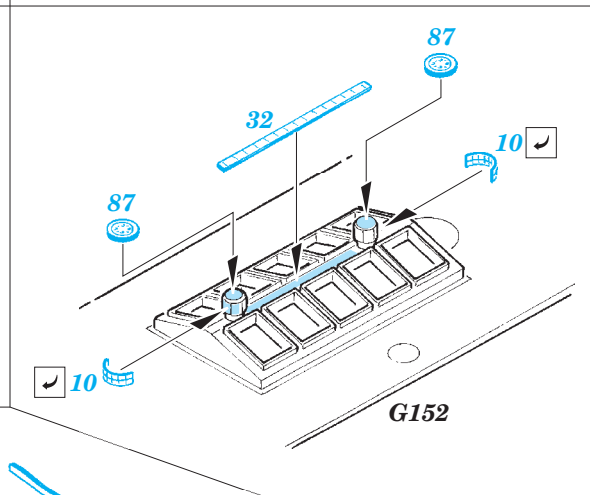

HMCS Snowberry Part2 - superstructure 1/144 eduard

detail set for 1/144 REVELL No. 05132 kit
sada detailů pro stavebnici 1/144 REVELL No. 05132

53 176

- APPLY EXPRESS MASK AND PAINT BEFORE GLUING
POUŽIT EXPRESS MASK NABARVIT PŘED SLEPENÍM
- SYMMETRICAL ASSEMBLY
SYMETRICKÁ MONTÁŽ
- REMOVE
ODSTRANIT
- GRIND
OBROUSIT
- DRILL HOLE
VRTAT OTVOR
- COLORED ETCHED PARTS
LEPTANÉ BAREVNÉ DÍLY
- ETCHED PARTS
LEPTANÉ NEBAREVNÉ DÍLY
- ORIGINAL KIT PARTS
PŮVODNÍ DÍLY STAVEBNICE
- BEND
OHNOUT
- OPTION
VOLBA
- REPLACE
NAHRADIT

ORIGINAL KIT PARTS
PŮVODNÍ DÍLY STAVEBNICE

PHOTO-ETCHED PARTS
LEPTANÉ DÍLY

PARTS TO BE REMOVED
DÍLY K ODSTRANĚNÍ

FILL
TMELIT

Related products: 53 175 HMCS Snowberry Part1 - armament 1/144