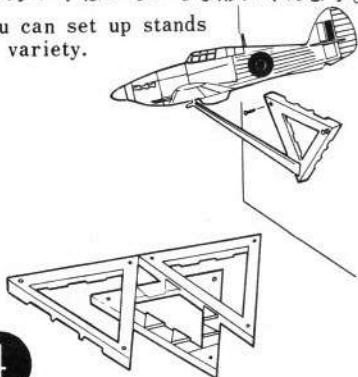

★スタンドはいろいろな形にくめます。

You can set up stands
in variety.