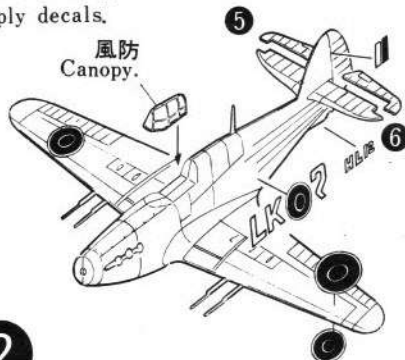

★風防を接着、マークを貼る

Cement canopy
apply decals.