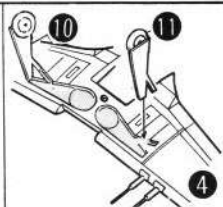

東京都足立区千住町7-25
イツコーモケイ 888-5321

Landing condition.

ちやくりくじ

Flying condition.

ひこうちゆう

★胴体左右、主翼を接着します。

Cement the fuselages
and the wings.

★風防を接着、マークを貼る

■ ホーカー・ハリケーン MK II C
 第87戦闘機中隊 所属機
 HAWKER HURRICANE MK-2C

HAWKER-HURRICANE TECHNICAL
 DATA & COLOR GUIDE

MK-2Cホーカー・ハリケーン データ

Length	全長	9.45m
Wing span	全幅	12.20m
Height	全高	4.00m
Wing area	翼面積	23.9m ²
Gross weight	総重量	3,530kg
Power plant	発動機	1,185hp×1
Max. speed	最大速度	546km/h
Crew	乗員	1
Armament	武装	20mm×4