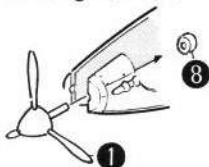

東京都足立区千住町7-25
イツコーモケイ 888-5321

Landing condition.

ちやくりくじ

Flying condition.

ひこうちゆう

★胴体左右、主翼を接着します。

Cement the fuselages
and the wings.

★風防を接着、マークを貼る

■ ホーカー・ハリケーン MK II C
 第87戦闘機中隊 所属機
 HAWKER HURRICANE MK-2C

HAWKER-HURRICANE TECHNICAL
 DATA & COLOR GUIDE

MK-2Cホーカー・ハリケーン データ

Length	全長	9.45m
Wing span	全幅	12.20m
Height	全高	4.00m
Wing area	翼面積	23.9m ²
Gross weight	総重量	3,530kg
Power plant	発動機	1,185hp×1
Max. speed	最大速度	546km/h
Crew	乗員	1
Armament	武装	20mm×4