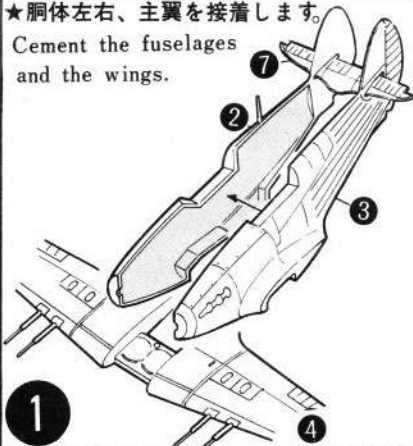

東京都足立区千住町7-25
イツコーモケイ 888-5321

Landing condition.

ちやくりくじ

Flying condition.

ひこうちゆう

★胴体左右、主翼を接着します。

Cement the fuselages
and the wings.

★風防を接着、マークを貼る

■ ホーカー・ハリケーン MK II C
 第87戦闘機中隊 所属機
 HAWKER HURRICANE MK-2C

HAWKER-HURRICANE TECHNICAL
 DATA & COLOR GUIDE

MK-2Cホーカー・ハリケーン データ

Length	全長	9.45m
Wing span	全幅	12.20m
Height	全高	4.00m
Wing area	翼面積	23.9m ²
Gross weight	総重量	3,530kg
Power plant	発動機	1,185hp×1
Max. speed	最大速度	546km/h
Crew	乗員	1
Armament	武装	20mm×4