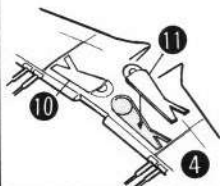

東京都足立区千住町7-25
イツコーモケイ 888-5321

Landing condition.

ちやくりくじ

Flying condition.

ひこうちゆう

★胴体左右、主翼を接着します。

Cement the fuselages
and the wings.

★風防を接着、マークを貼る

■ ホーカー・ハリケーン MK II C
 第87戦闘機中隊 所属機
 HAWKER HURRICANE MK-2C

HAWKER-HURRICANE TECHNICAL
 DATA & COLOR GUIDE

MK-2Cホーカー・ハリケーン データ

Length	全長	9.45m
Wing span	全幅	12.20m
Height	全高	4.00m
Wing area	翼面積	23.9m ²
Gross weight	総重量	3,530kg
Power plant	発動機	1,185hp×1
Max. speed	最大速度	546km/h
Crew	乗員	1
Armament	武装	20mm×4