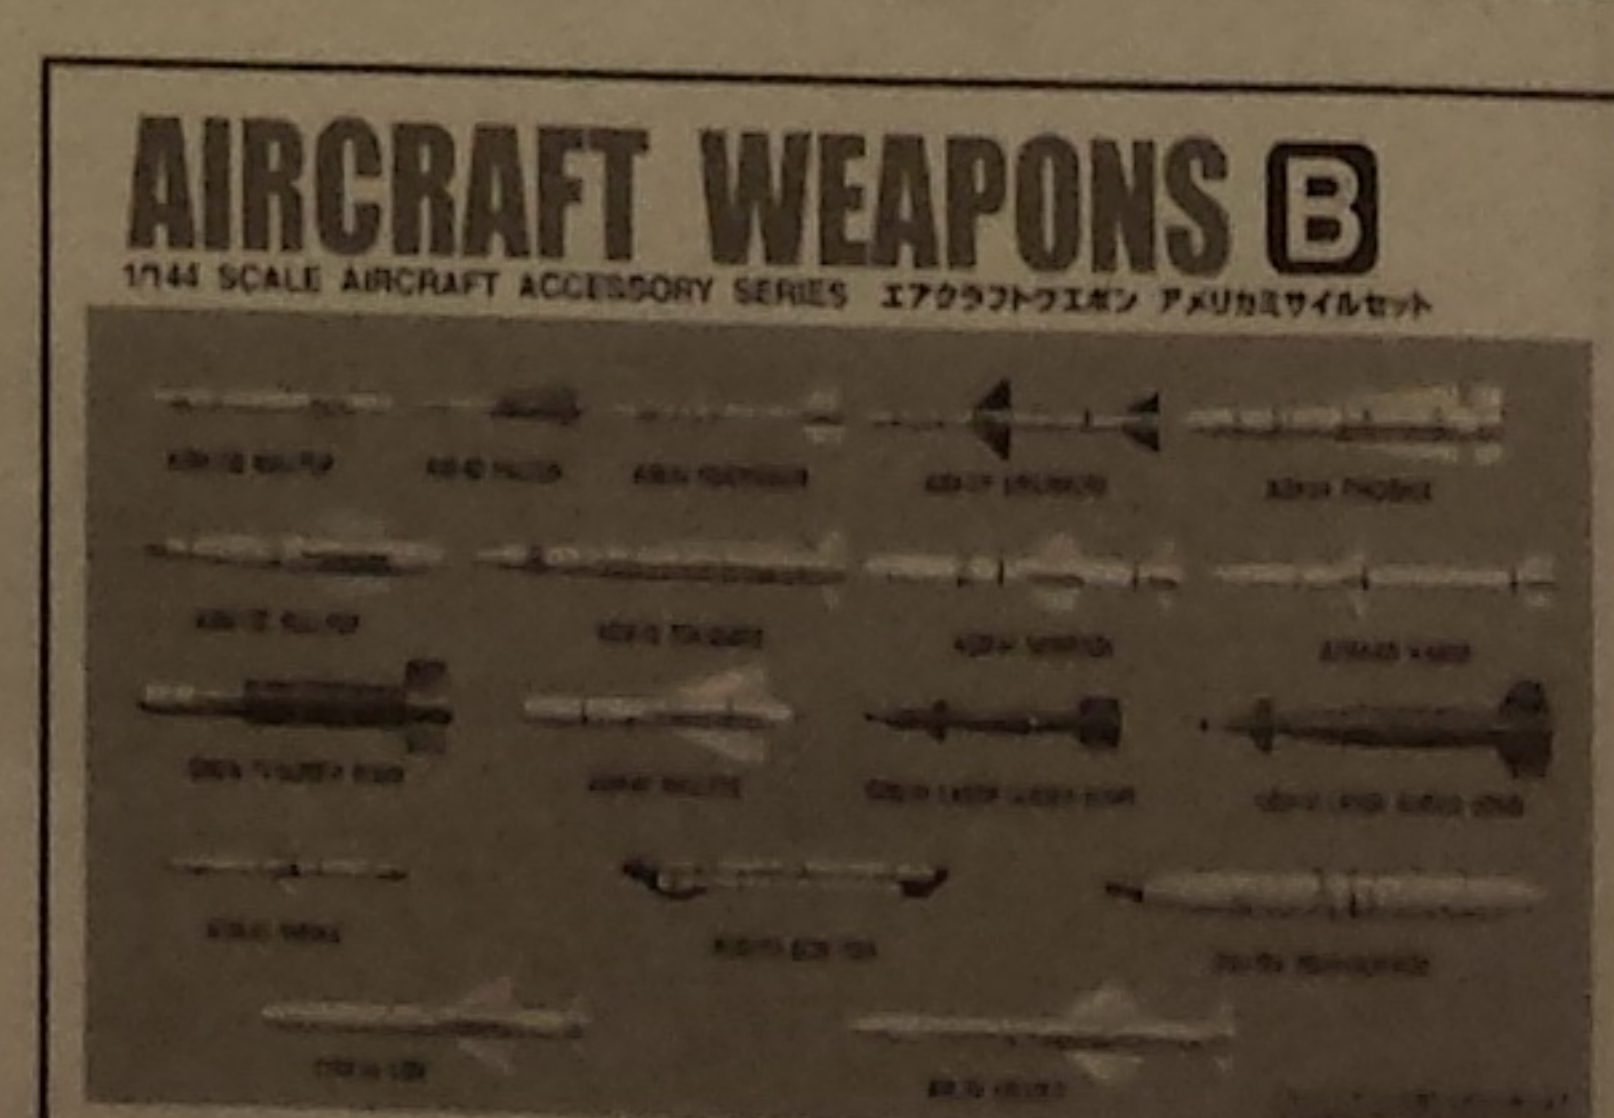

エアクラフトウエポン アメリカ爆弾セット(別売)

エアクラフトウエポン アメリカミサイルセット(別売)

1 胴体の組み立て Assembling fuselage

*風防(透明部品)は2種類あります。

① (後期型)

② (前期型)

●裏面の塗装例で①②どちらか決めてください。

風防(透明部品)
Canopy