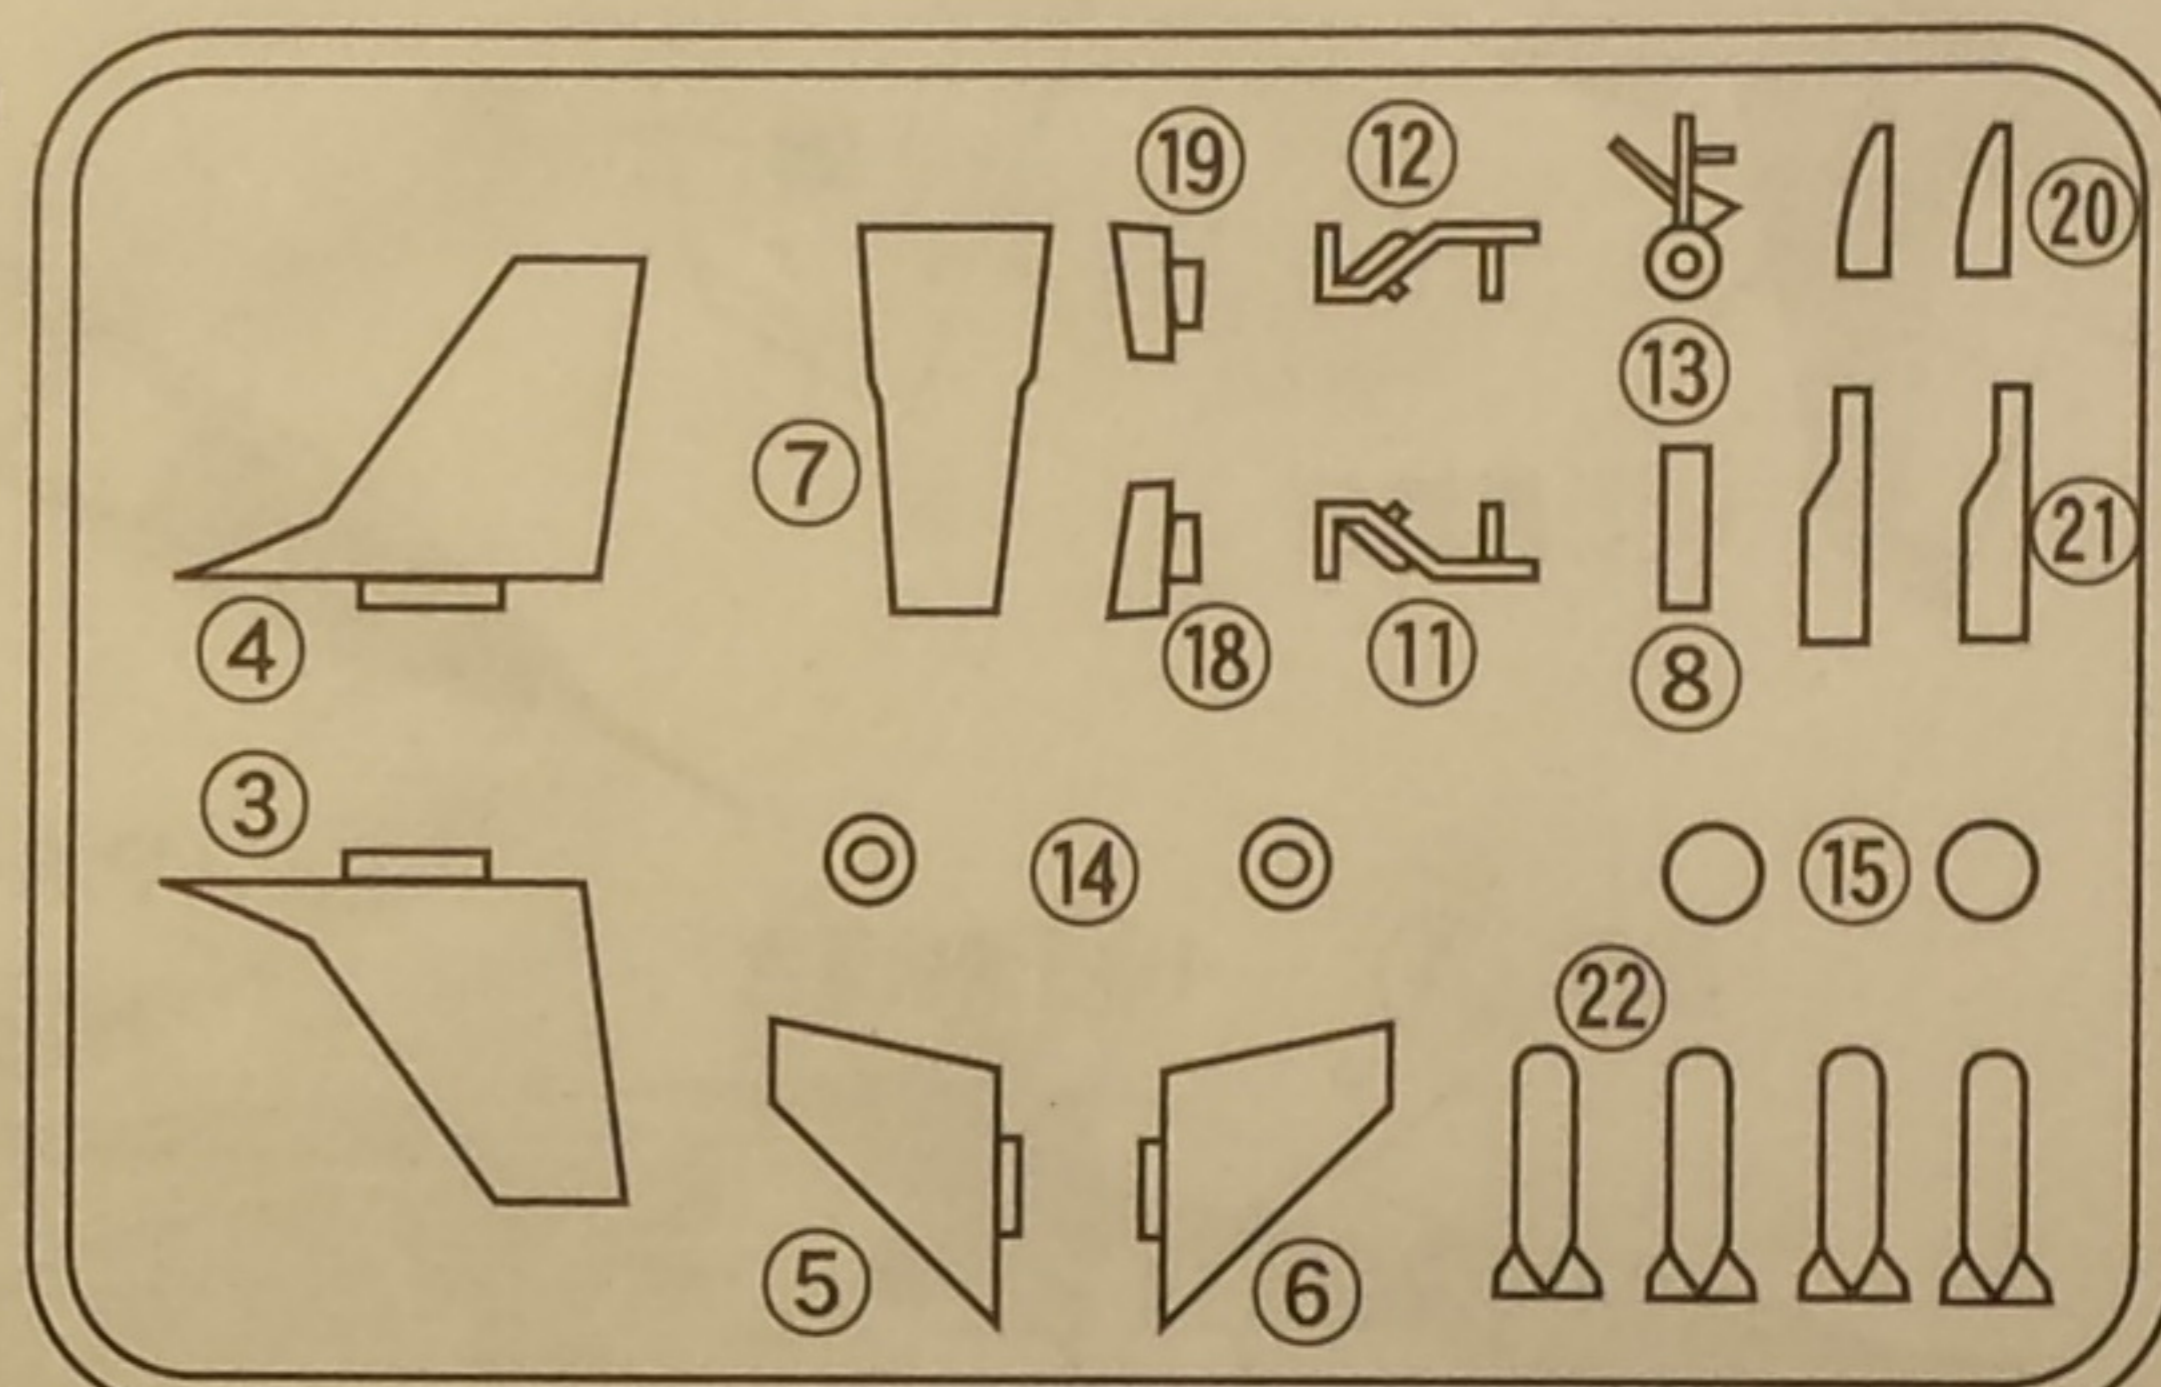

Mitsubishi F-1 "J.A.S.D.F 50th Anniversary"

1/144 HG SERIES

三菱F-1 第6飛行隊空自 50周年記念塗装機 (3機セット)

4

★組み立てる前に★

1. ●説明書をひとつお読みしてから、組み立ててください。
   - ●部品をランナーから切り離すときは、ニッパなどでていねいに切り離してください。
   - ★部品を取り出した空袋は、幼児がかぶったりしないように、破り捨ててください。
2. Study the instructions thoroughly before assembly.
   Remove plating from areas to be cemented.
   Use plastic cement and paints only. Cement not included.

株式会社 マイクロエース

〒335-0001 埼玉県ワラビ市北町5-11-2 TEL 048(444)2944(代)

部品図 PARTS LIST *プラパーツは3セット入っています。(デカールは1枚)

B部品

A部品

風防(透明部品)

*接着剤は別にお買い求めください。
(キットには入っていません。)
NOT INCLUDED CEMENT.

カルトグラフデカール
DESIGN: SATOSHI WATANABE

★アフターサービスについて★

●当社の製品は十分検品して出荷しておりますが万一不良・不足部品がございましたら現品をそえてお送りください。早速良品とお取り替えいたします。
*部品をなくしたり、こわした方は部品価格表に印をつけて郵便小為替か郵便切手で当社「アフターサービス係」までご請求ください。
FOR JAPANESE USE ONLY.

1/144 三菱F-1 第6飛行隊空自 50周年記念塗装機 (3機セット)

A部品.....300円
B部品.....500円
透明部品.....200円
デカール.....1000円
(各1枚分の価格です)

住所 〒
氏名
TEL

*価格は予告なしに変更する場合があります。ご了承下さい。
*送料・消費税込みの価格です。

(株)マイクロエースではジェット機に使用できる 1/144スケールのウエポンセットを発売しています。グレードアップ改造に最適の商品です。また、1/144スケールのジェット機も各種発売しています。お近くの模型店・量販店などでお求めください。