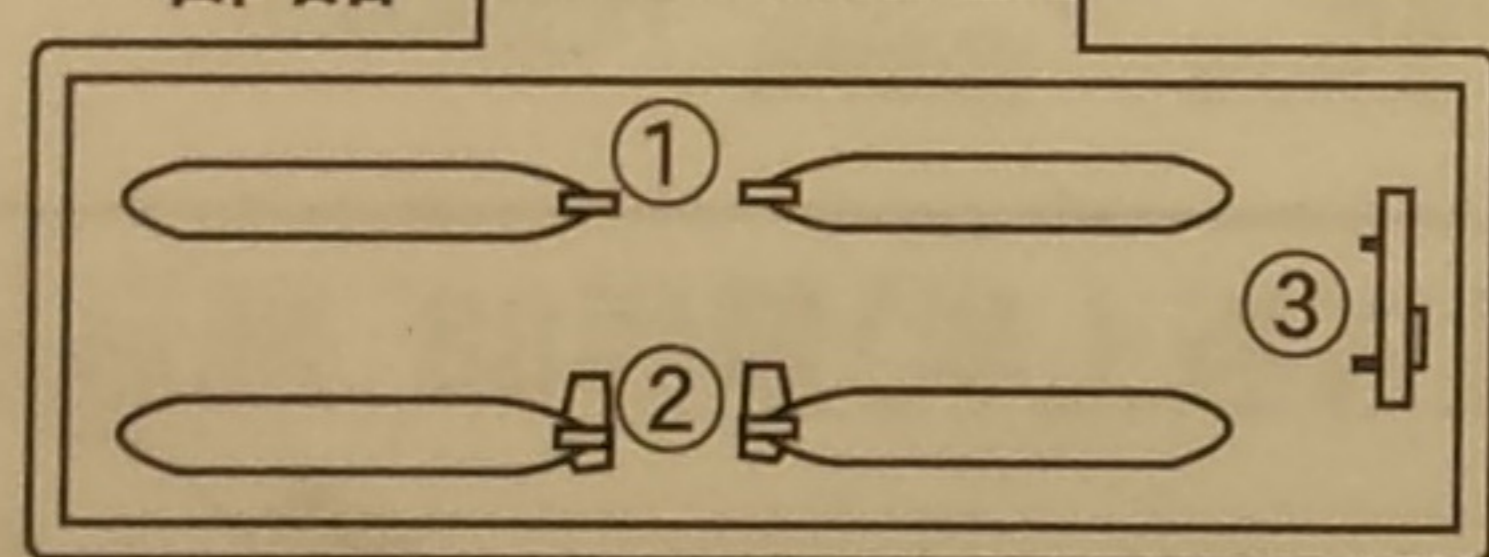

株式会社 マイクロエース

〒335-0001 埼玉県ワラビ市北町5-11-2 TEL 048(444)2944(代)

部品図 PARTS LIST *プラパーツは3セット入っています。(デカールは1枚)

B部品

A部品

風防(透明部品)

*接着剤は別にお買い求めください。
(キットには入っていません。)
NOT INCLUDED CEMENT.

カルトグラフデカール
DESIGN: SATOSHI WATANABE