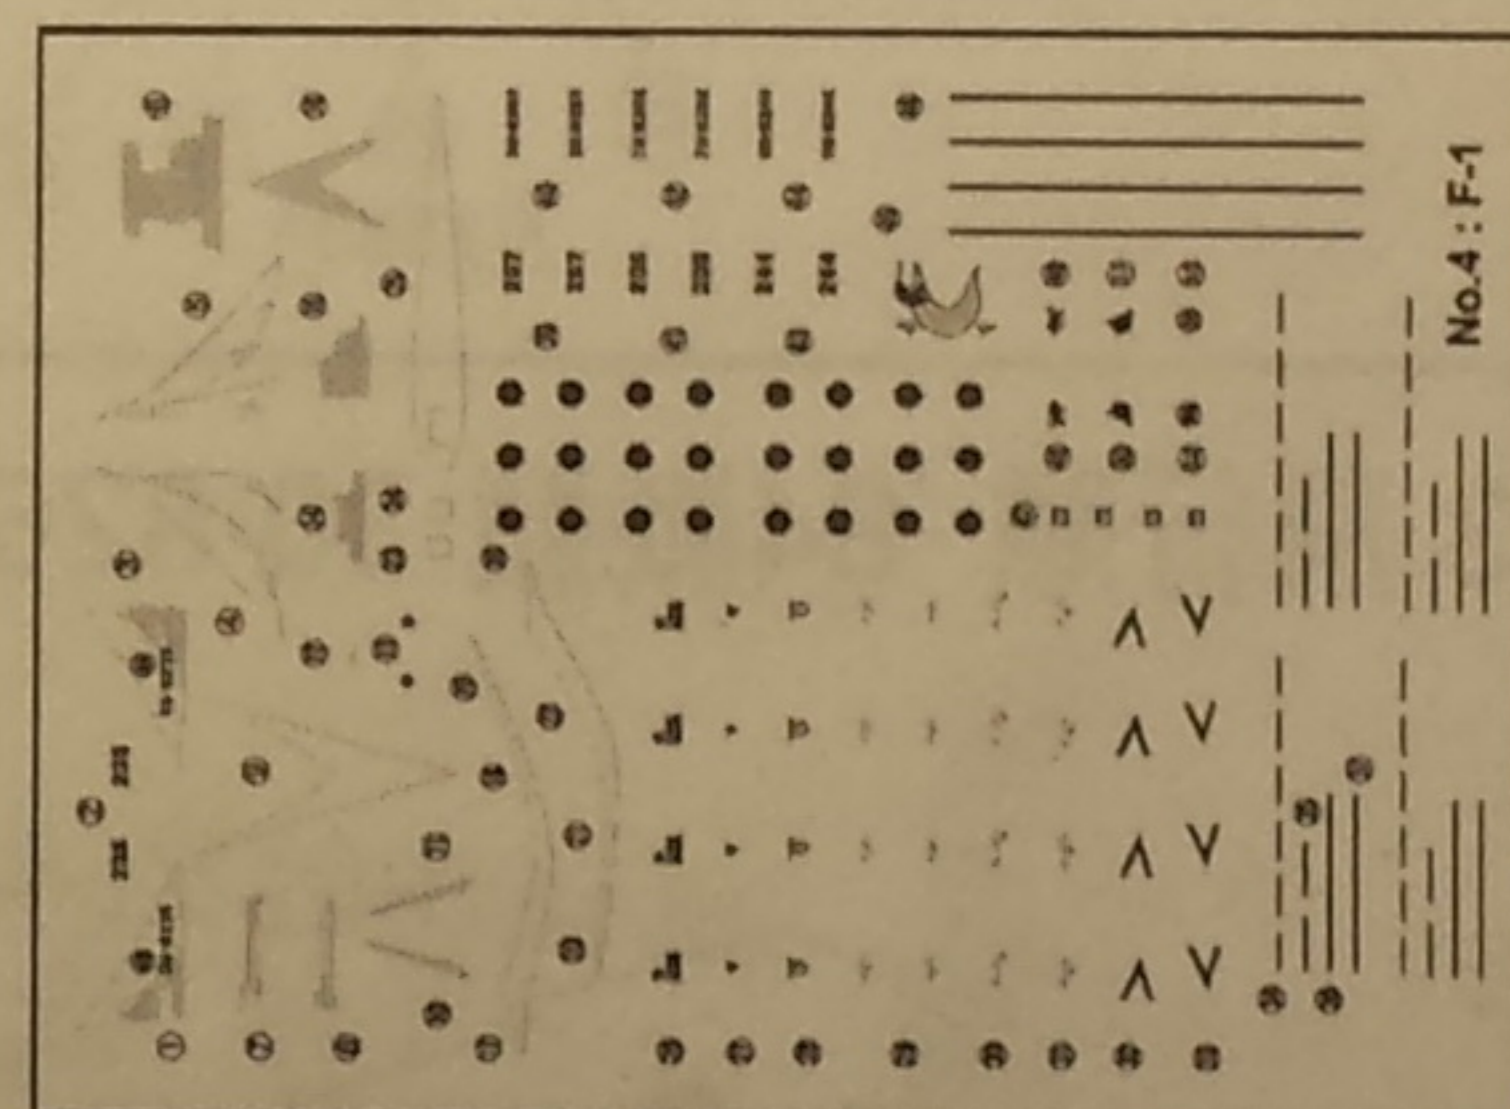

風防(透明部品)

*接着剤は別にお買い求めください。
(キットには入っていません。)
NOT INCLUDED CEMENT.

カルトグラフデカール
DESIGN: SATOSHI WATANABE