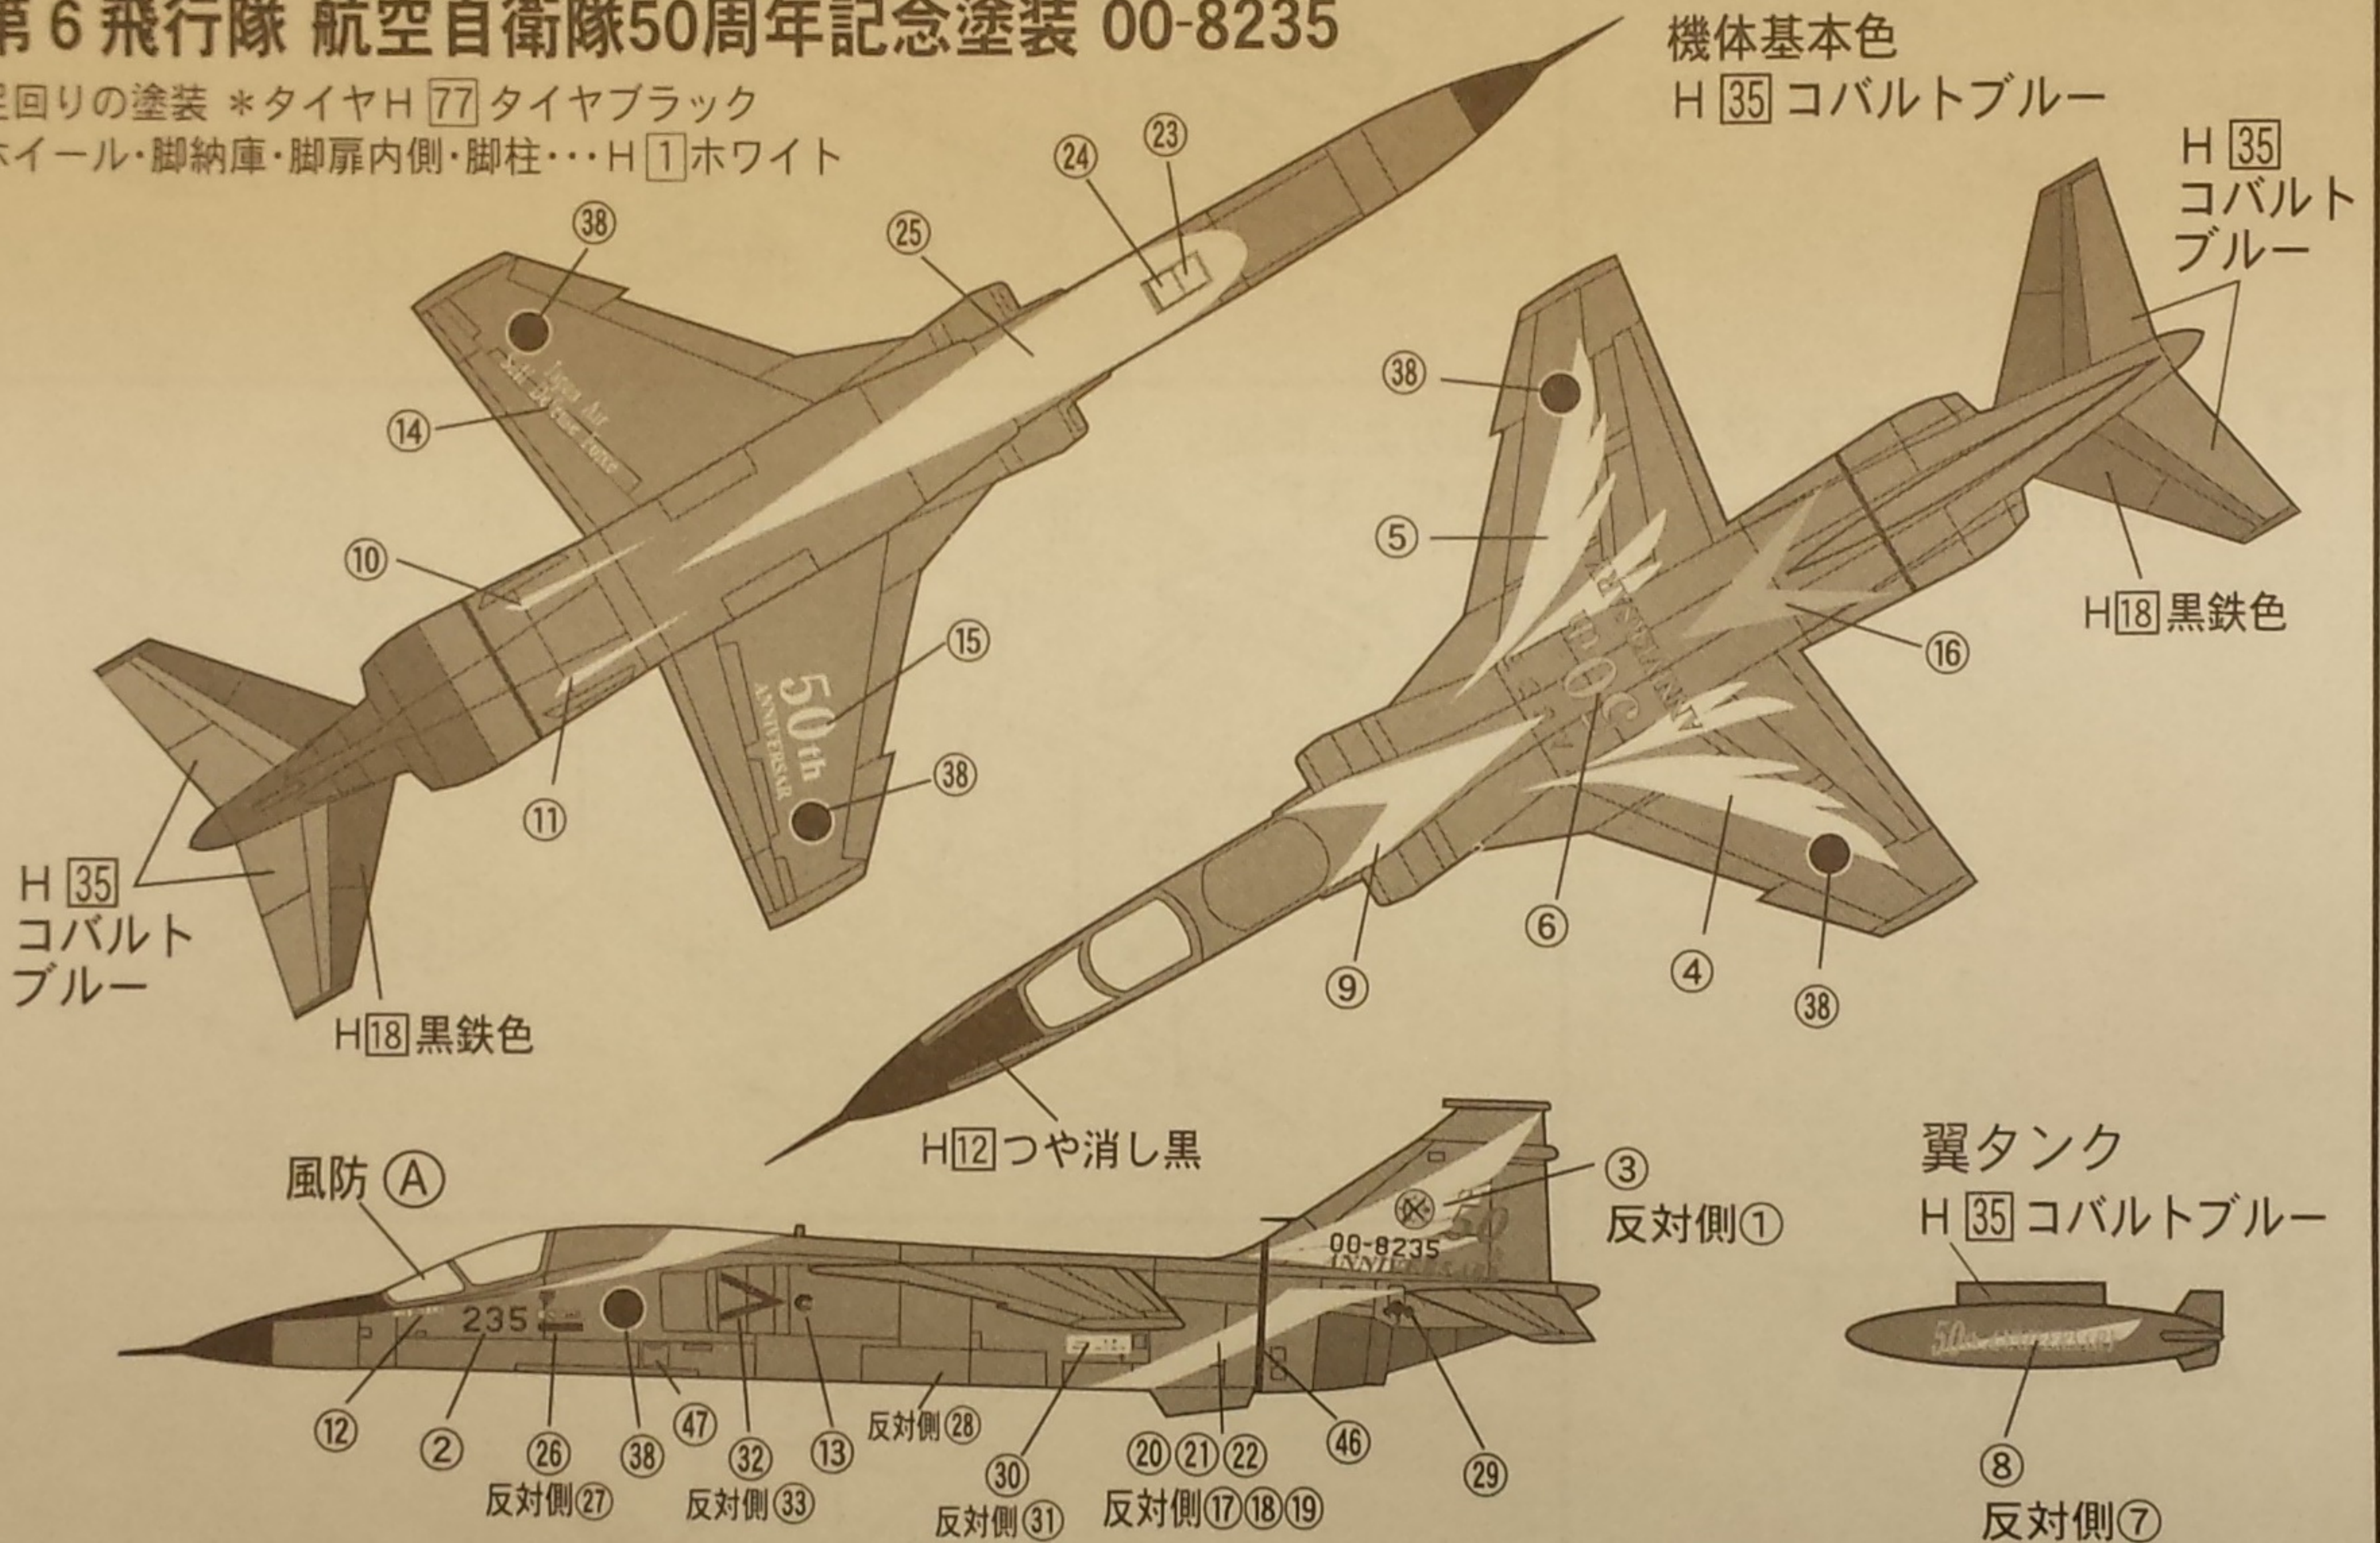

塗装とマーキング PAINTING & MARKING

- 塗装するときは換気をよくしましょう。
- 火気には十分注意して、塗装してください。
- 塗装説明のH□は、(株)GSIクレオスの水性ホビーカラーの番号です。

When you paint model, open windows to let fresh air in.
Never use fire near paint.

* ○番号はデカールの番号です。
Numbers in ○ are decals.

No.4

塗装・マーキングはこのなかから好みのものを選んでください

第6飛行隊 航空自衛隊50周年記念塗装 00-8235

足回りの塗装 *タイヤH 77 タイヤブラック
ホイール・脚納庫・脚扉内側・脚柱...H 1 ホワイト

機体基本色
H 35 コバルトブルー