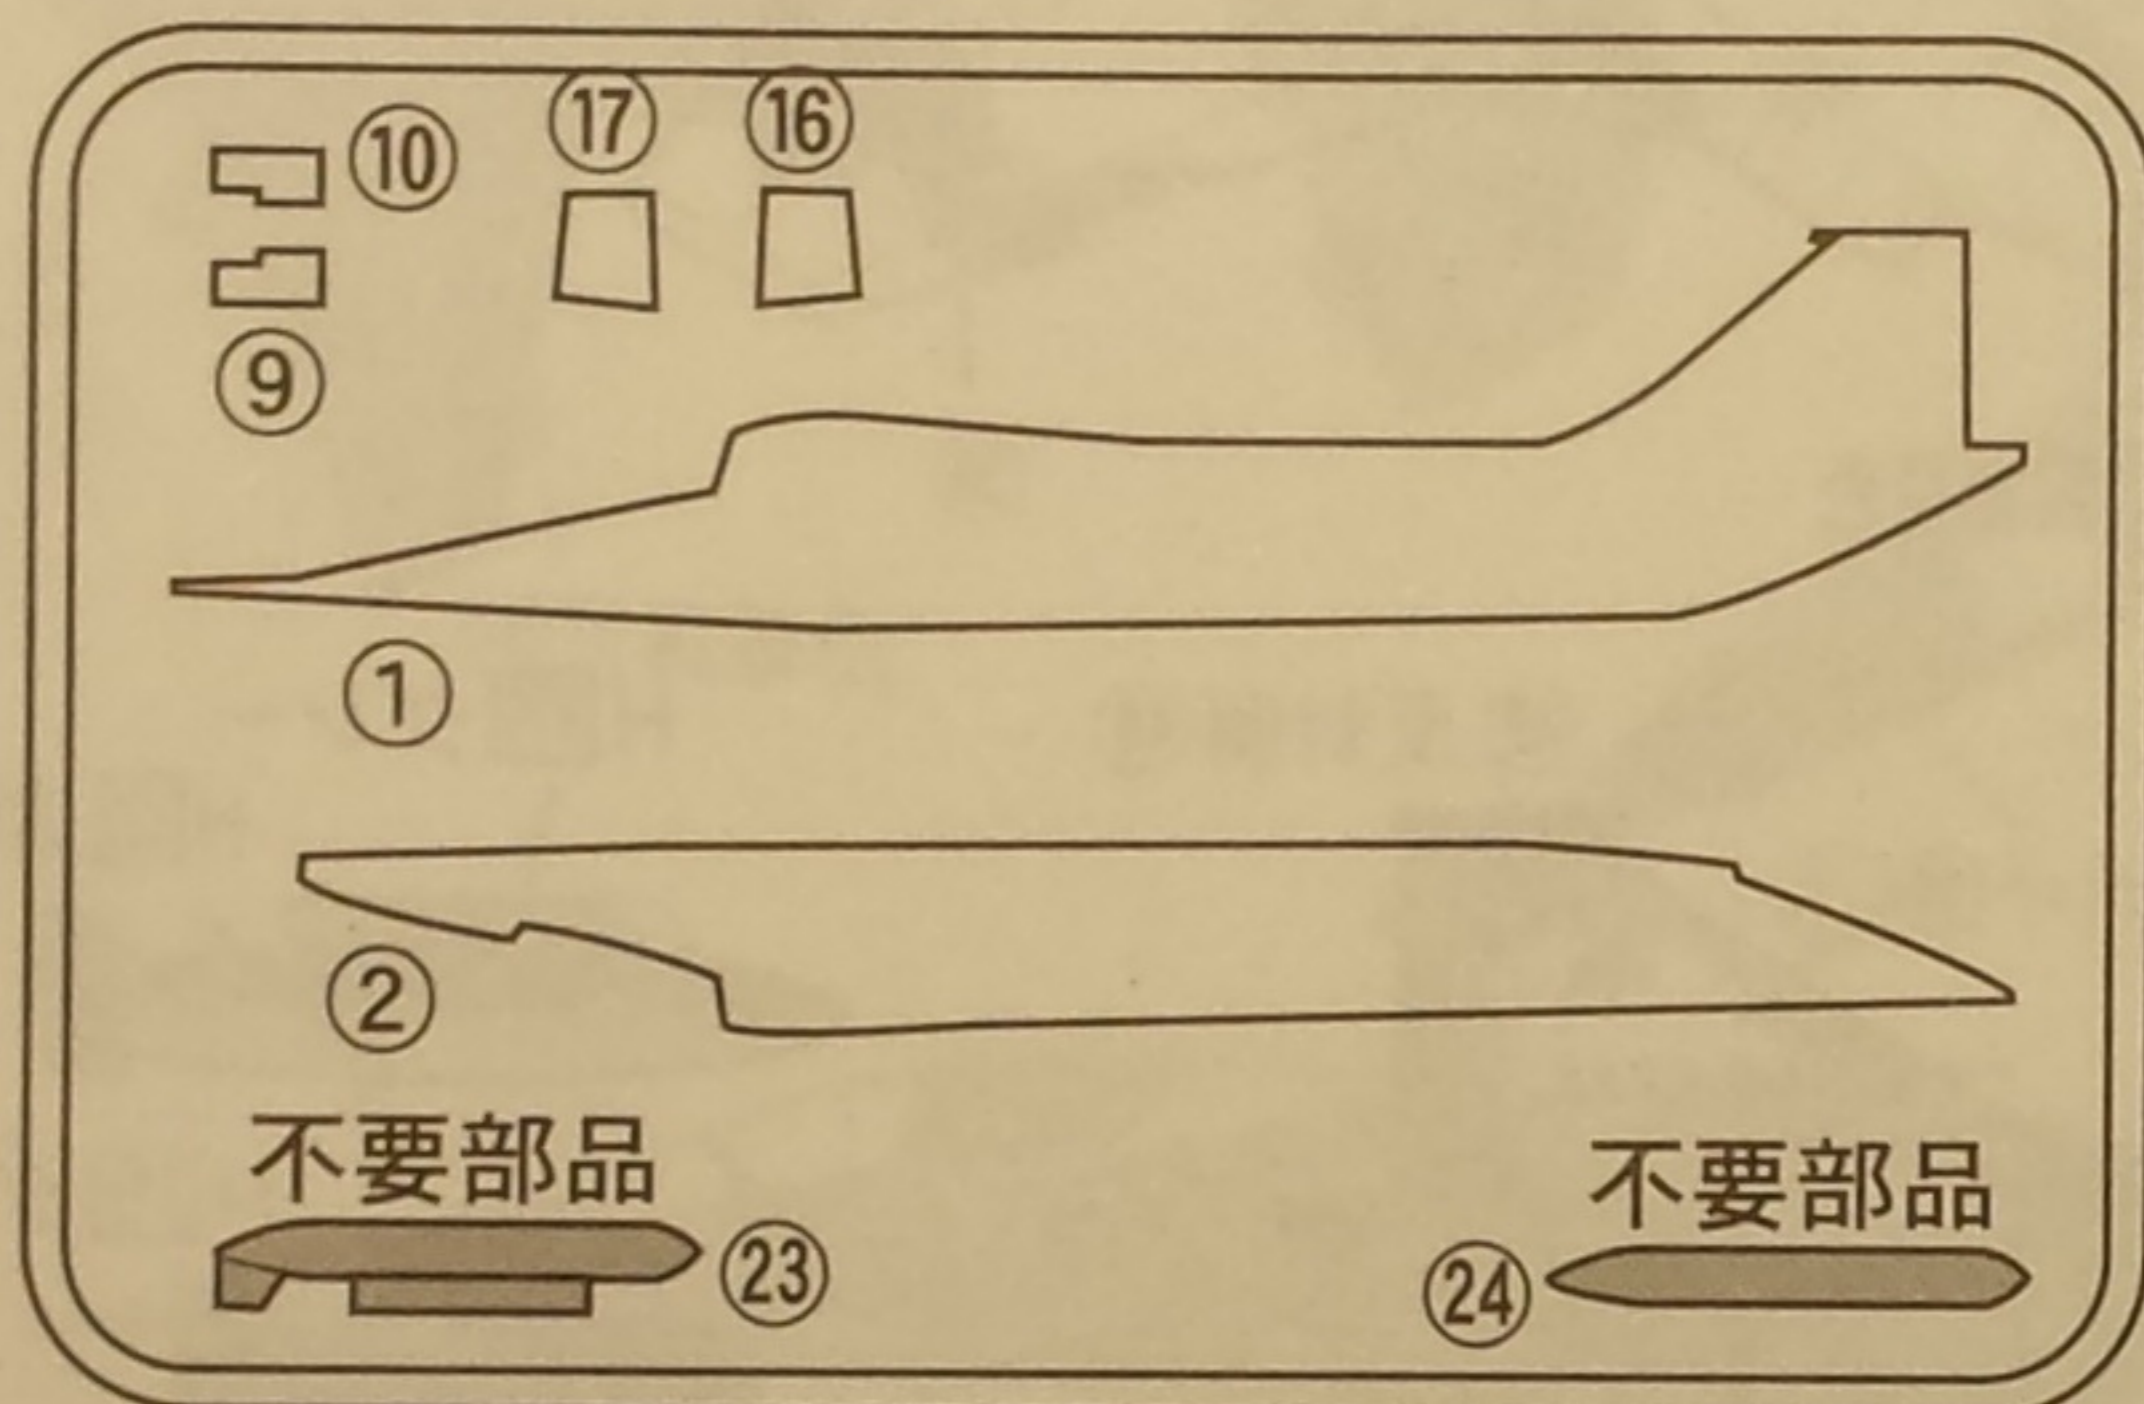

部品図 PARTS LIST *プラパーツは3セット入っています。(デカールは1枚)

B部品