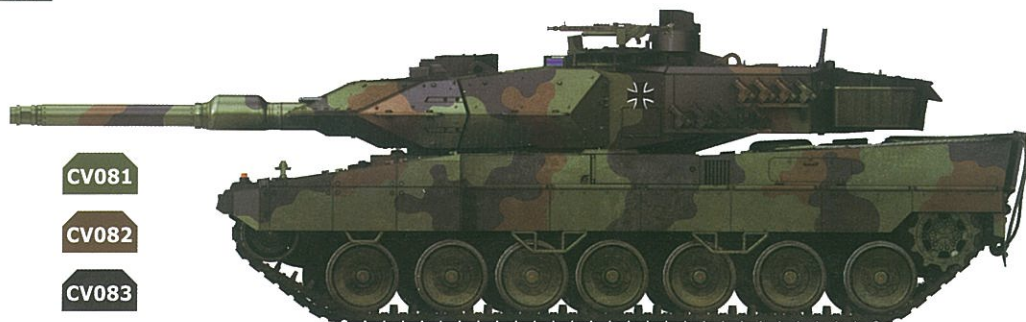

C

D

E

PE

Decal

OPEN HOLE
开孔

REMOVE
去除

OPTIONAL
可选择

BE CAREFUL
注意

DO NOT CEMENT
不使用胶水

INSTANT CEMENT
瞬干胶

Painting
Scheme