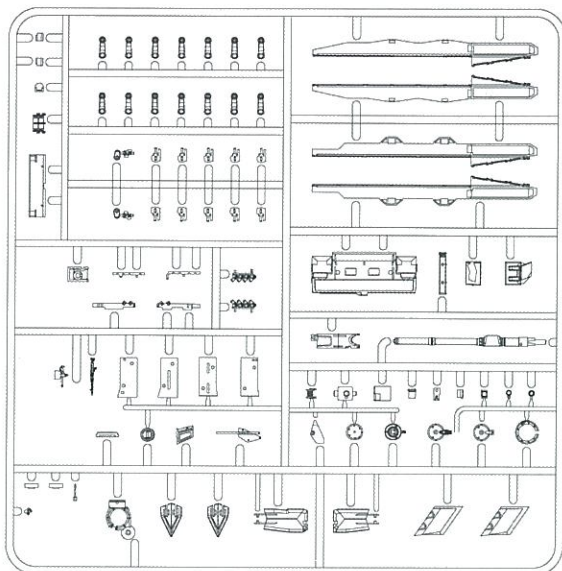

GERMAN MBT

LEOPARD 2 A5/A6

德国主战坦克“豹”2 A5/A6

1:72
TK 7201

A

B

Wirerope

C

D

E

PE

Decal

OPEN HOLE
开孔

REMOVE
去除

OPTIONAL
可选择

BE CAREFUL
注意

DO NOT CEMENT
不使用胶水

INSTANT CEMENT
瞬干胶

Painting
Scheme

mm

0

25

50

75

100

125

1:72