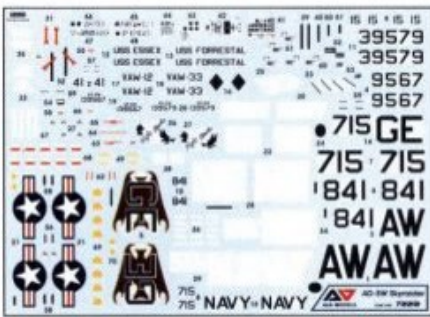

SCALE  
1:72

AMERICAN ATTACK AIRCRAFT  
АМЕРИКАНСЬКИЙ ШТУРМОВИК

DOUGLAS AD-5W  
SKYRAIDER

**A&A**  
MODELS

cat.no.7228

CONTAINS PARTS FOR ONE MODEL

- PLASTIC PARTS -115
- DECAL SHEET
- ADHESIVE MASKS
- PHOTO-ETCHED SHEET

ЗБІРНА МОДЕЛЬ \ ЛІМІТОВАНИЙ ВИПУСК  
SCALE MODEL KIT \ LIMITED EDITION

УМОВНІ СИМВОЛИ / USED SYMBOLS

- |  |  |  |  |   |                                |
|--|--|--|--|---|--------------------------------|
| <b>I</b> ЕТАПИ ЗБИРАННЯ<br>STAGES OF ASSEMBLY    | <b>A1</b> НОМЕР ДЕТАЛІ<br>PART NUMBER                | <b>1</b> ОКРЕМІ ДЕТАЛІ<br>SEPARATE DETAILS | <b>1</b> НАКЛЄЙТИ ДЕКАЛИ<br>APPLY DECALS | <b>↪</b> ГНУТИ<br>BEND                        | <b>?</b> НА ВИБІР<br>OPTIONAL  |
| <b>AA</b> СИМЕТРИЧНІ ДЕТАЛІ<br>SYMMETRIC DETAILS | <b>S</b> КЛЄЙТИ НА СУПЕРКЛЕЙ<br>GLUE ON "SUPER GLUE" | <b>⊗</b> НЕ КЛЄЙТИ<br>DON'T GLUE           | <b>⊘</b> ЗРОБИТИ ОТВІР<br>MAKE A HOLE    | <b>✂</b> ВІДРІЗАТИ НОЖЕМ<br>DETACH WITH KNIFE | <b>A</b> ФАРБУВАТИ<br>TO PAINT |

КОМПЛЕКТНІСТЬ / COMPLETE SET

ДЕКАЛЬ / DECAL

ЛИСТ ФОТОЕТЧУ  
PHOTO-ETCHED SHEET

МАСКИ ДЛЯ ФАРБУВАННЯ  
MASKS FOR PAINTING

СХЕМА ЗБИРАННЯ / SCHEME OF ASSEMBLY

**1** x3

**2**

**3**