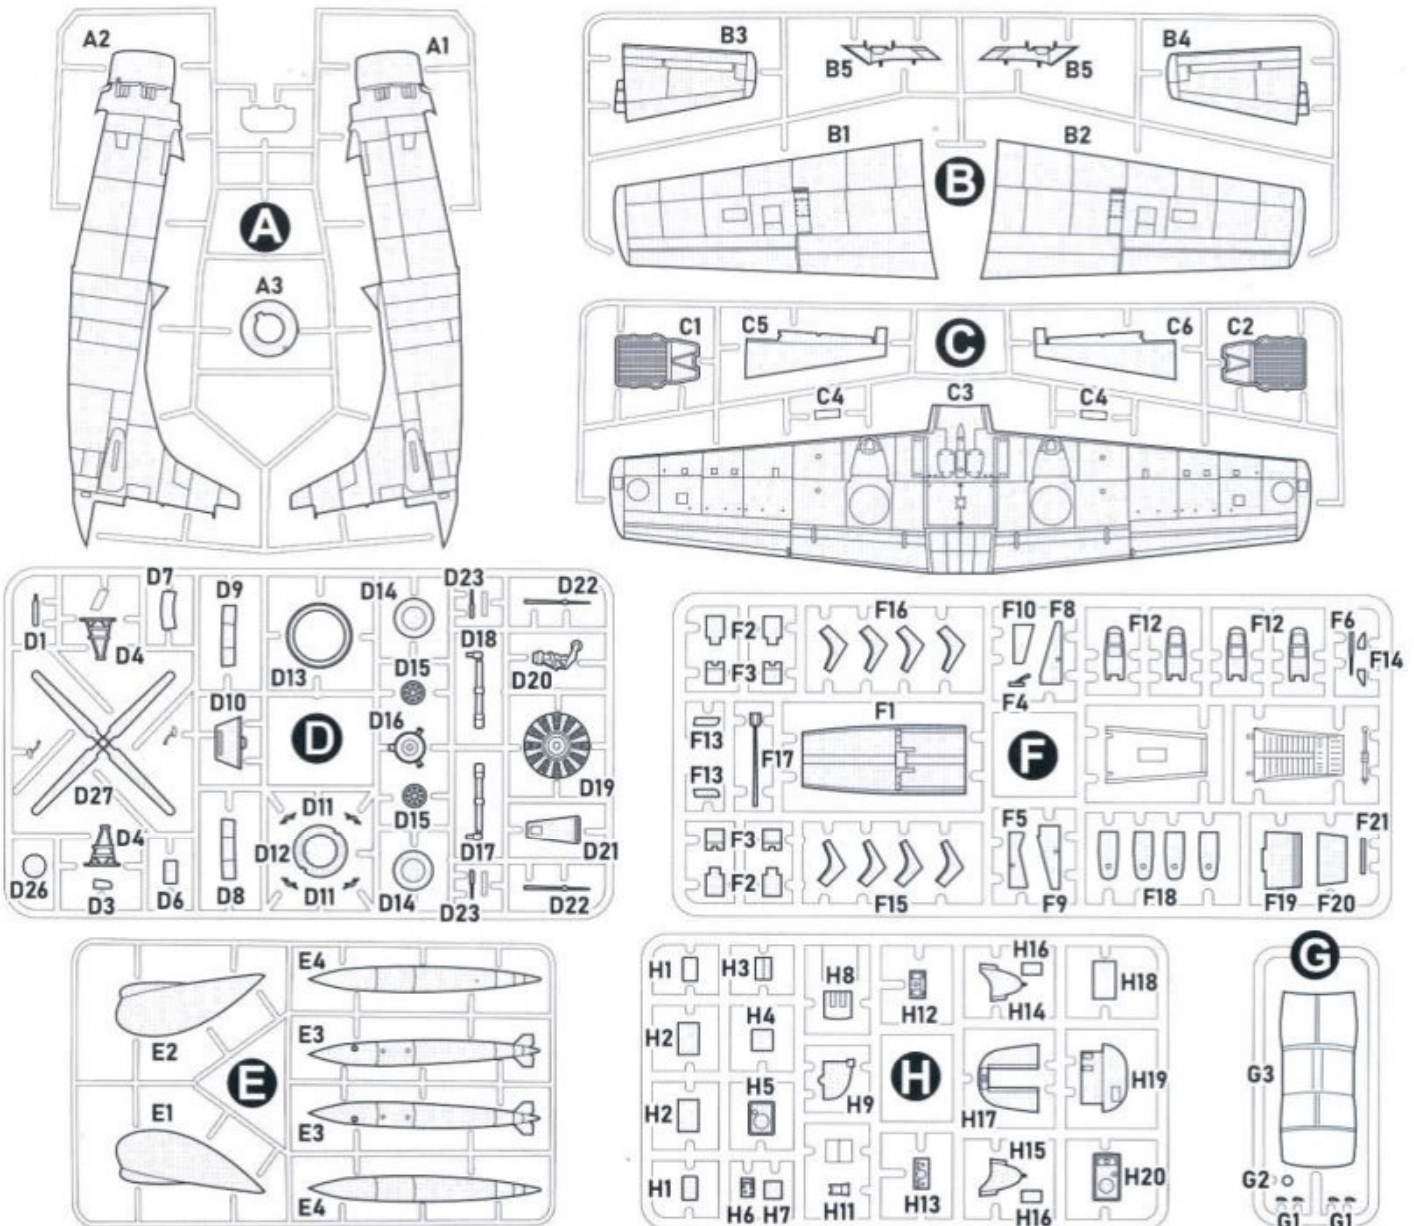

SCALE  
1:72

AMERICAN ATTACK AIRCRAFT  
АМЕРИКАНСЬКИЙ ШТУРМОВИК

DOUGLAS AD-5W  
SKYRAIDER

**A&A**  
MODELS

cat.no.7228

CONTAINS PARTS FOR ONE MODEL

- PLASTIC PARTS -115
- DECAL SHEET
- ADHESIVE MASKS
- PHOTO-ETCHED SHEET

ЗБІРНА МОДЕЛЬ \ ЛІМІТОВАНИЙ ВИПУСК  
SCALE MODEL KIT \ LIMITED EDITION

УМОВНІ СИМВОЛИ / USED SYMBOLS

- |  |  |  |  |   |                                |
|--|--|--|--|---|--------------------------------|
| <b>I</b> ЕТАПИ ЗБИРАННЯ<br>STAGES OF ASSEMBLY    | <b>A1</b> НОМЕР ДЕТАЛІ<br>PART NUMBER                | <b>1</b> ОКРЕМІ ДЕТАЛІ<br>SEPARATE DETAILS | <b>1</b> НАКЛЄЙТИ ДЕКАЛИ<br>APPLY DECALS | <b>↪</b> ГНУТИ<br>BEND                        | <b>?</b> НА ВИБІР<br>OPTIONAL  |
| <b>AA</b> СИМЕТРИЧНІ ДЕТАЛІ<br>SYMMETRIC DETAILS | <b>S</b> КЛЄЙТИ НА СУПЕРКЛЕЙ<br>GLUE ON "SUPER GLUE" | <b>⊗</b> НЕ КЛЄЙТИ<br>DON'T GLUE           | <b>⊘</b> ЗРОБИТИ ОТВІР<br>MAKE A HOLE    | <b>✂</b> ВІДРІЗАТИ НОЖЕМ<br>DETACH WITH KNIFE | <b>A</b> ФАРБУВАТИ<br>TO PAINT |

КОМПЛЕКТНІСТЬ / COMPLETE SET

ДЕКАЛЬ / DECAL

ЛИСТ ФОТОЕТЧУ  
PHOTO-ETCHED SHEET

МАСКИ ДЛЯ ФАРБУВАННЯ  
MASKS FOR PAINTING

СХЕМА ЗБИРАННЯ / SCHEME OF ASSEMBLY

**1** x3

**2**

**3**

**4**

**5**

**6**

**7**

**12****13****14****15****16**

17

18 x2

19