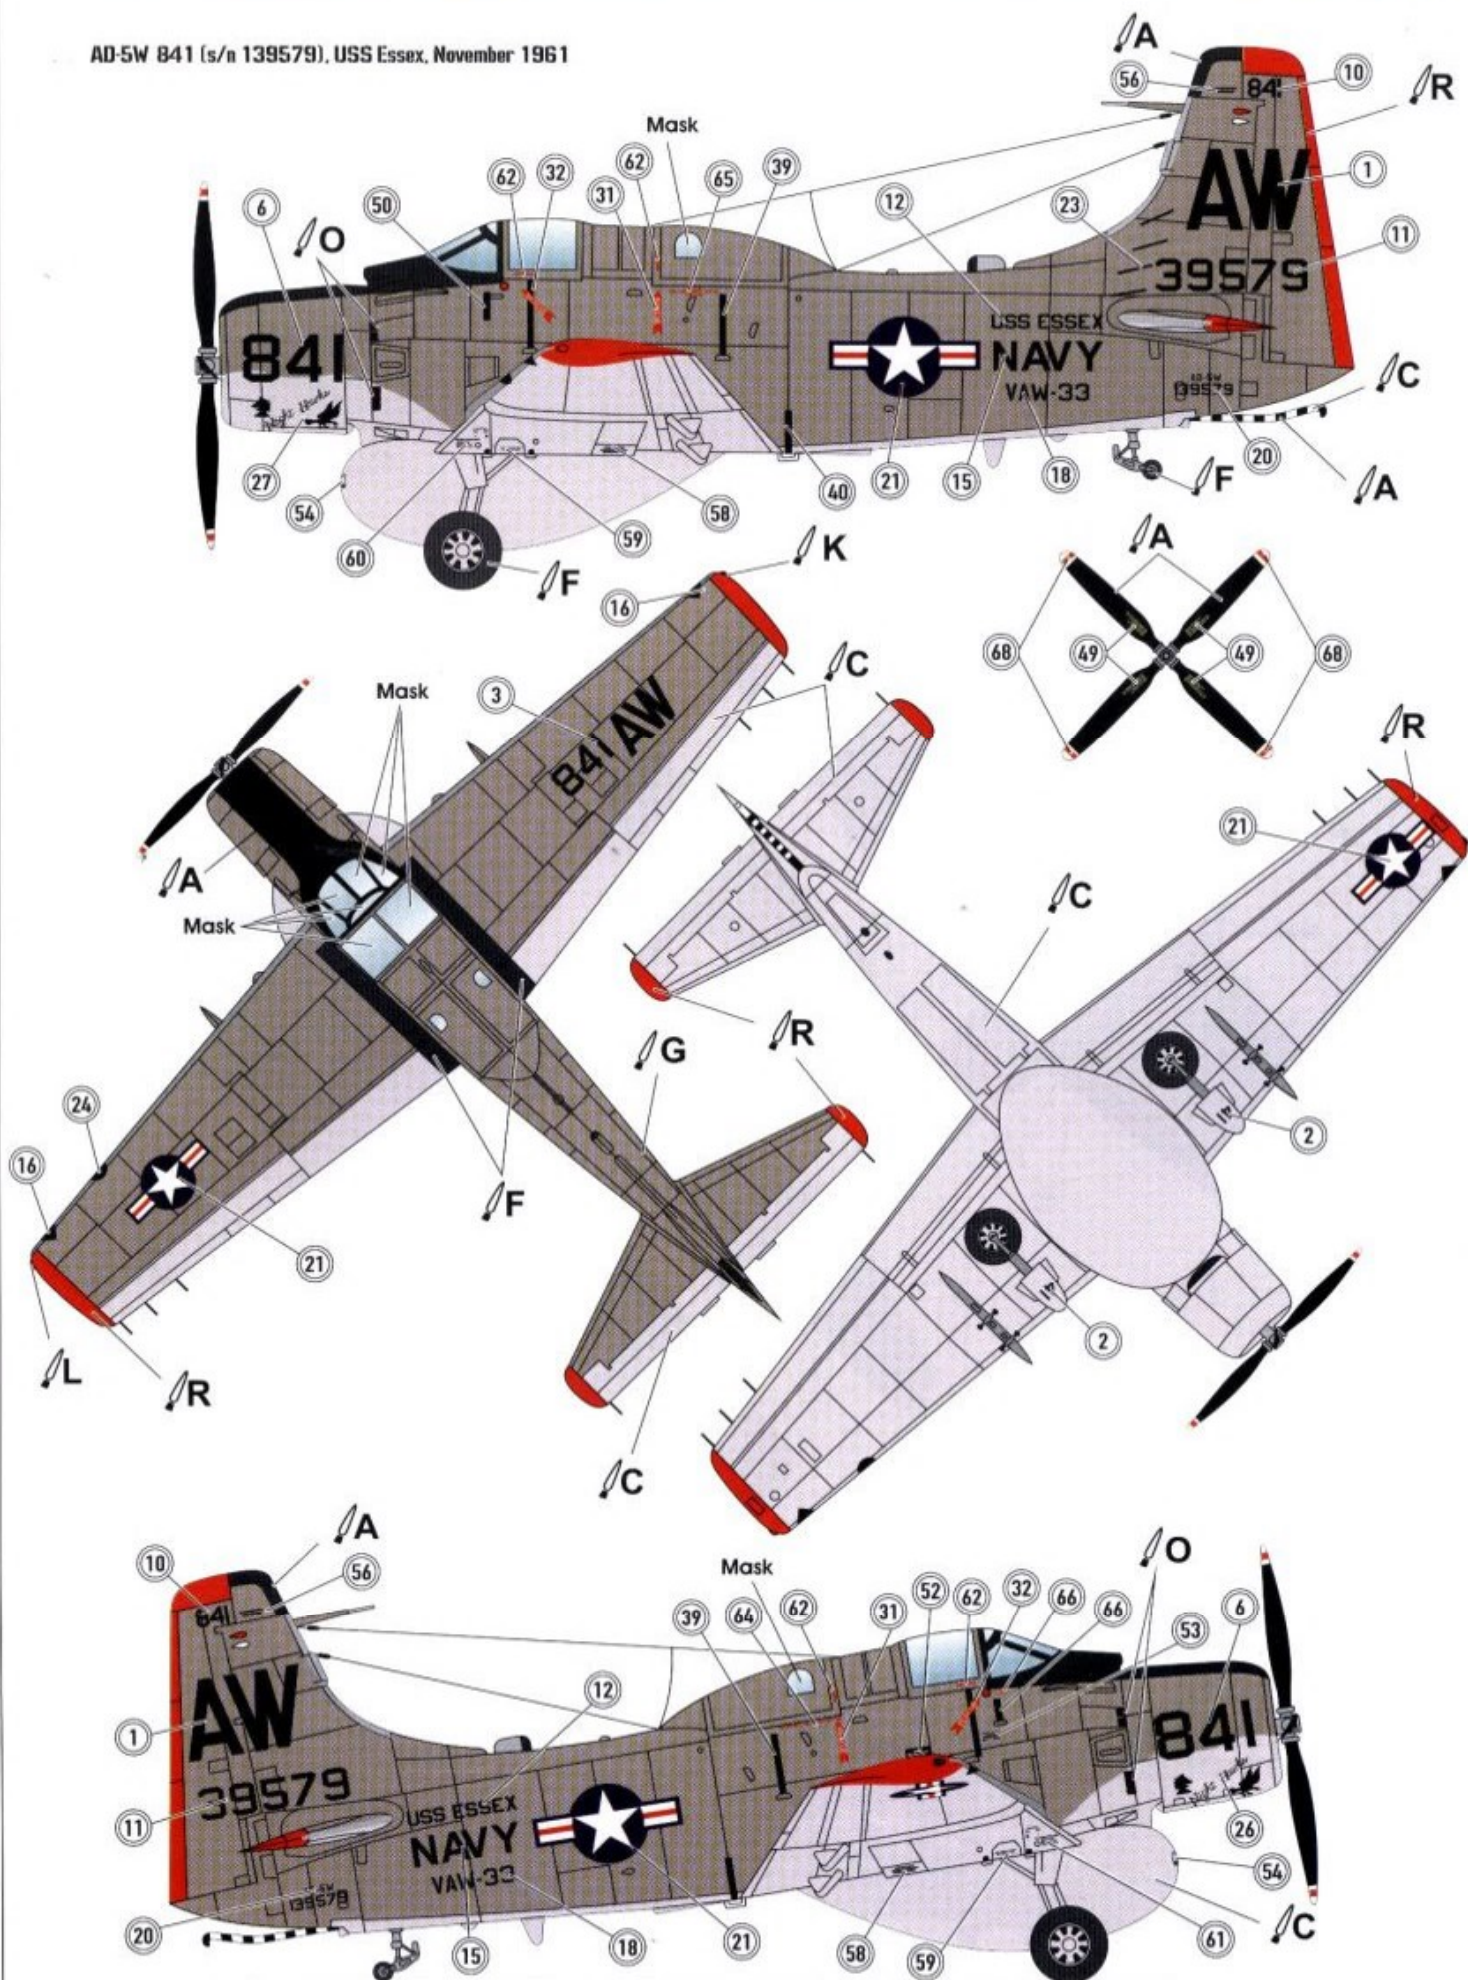

SCALE  
1:72

AMERICAN ATTACK AIRCRAFT  
АМЕРИКАНСЬКИЙ ШТУРМОВИК

DOUGLAS AD-5W  
SKYRAIDER

**A&A**  
MODELS

cat.no.7228

CONTAINS PARTS FOR ONE MODEL

- PLASTIC PARTS -115
- DECAL SHEET
- ADHESIVE MASKS
- PHOTO-ETCHED SHEET

**4**

**5**

**6**

**7**

**12****13****14****15****16**

17

18 x2

19

AD-5W 715 (s/n 139567). USS Forrestal

СХЕМА ЗАБАРВНЕННЯ / THE SCHEME OF COLOURING

AD-5W 841 (s/n 139579), USS Essex, November 1961

СХЕМА ЗАБАРВНЕННЯ / THE SCHEME OF COLOURING

MR.COLOR C33  
AK RC001  
BLACK

AD-5W (s/n 132789), VC-12, U.S.NAVY, 1956