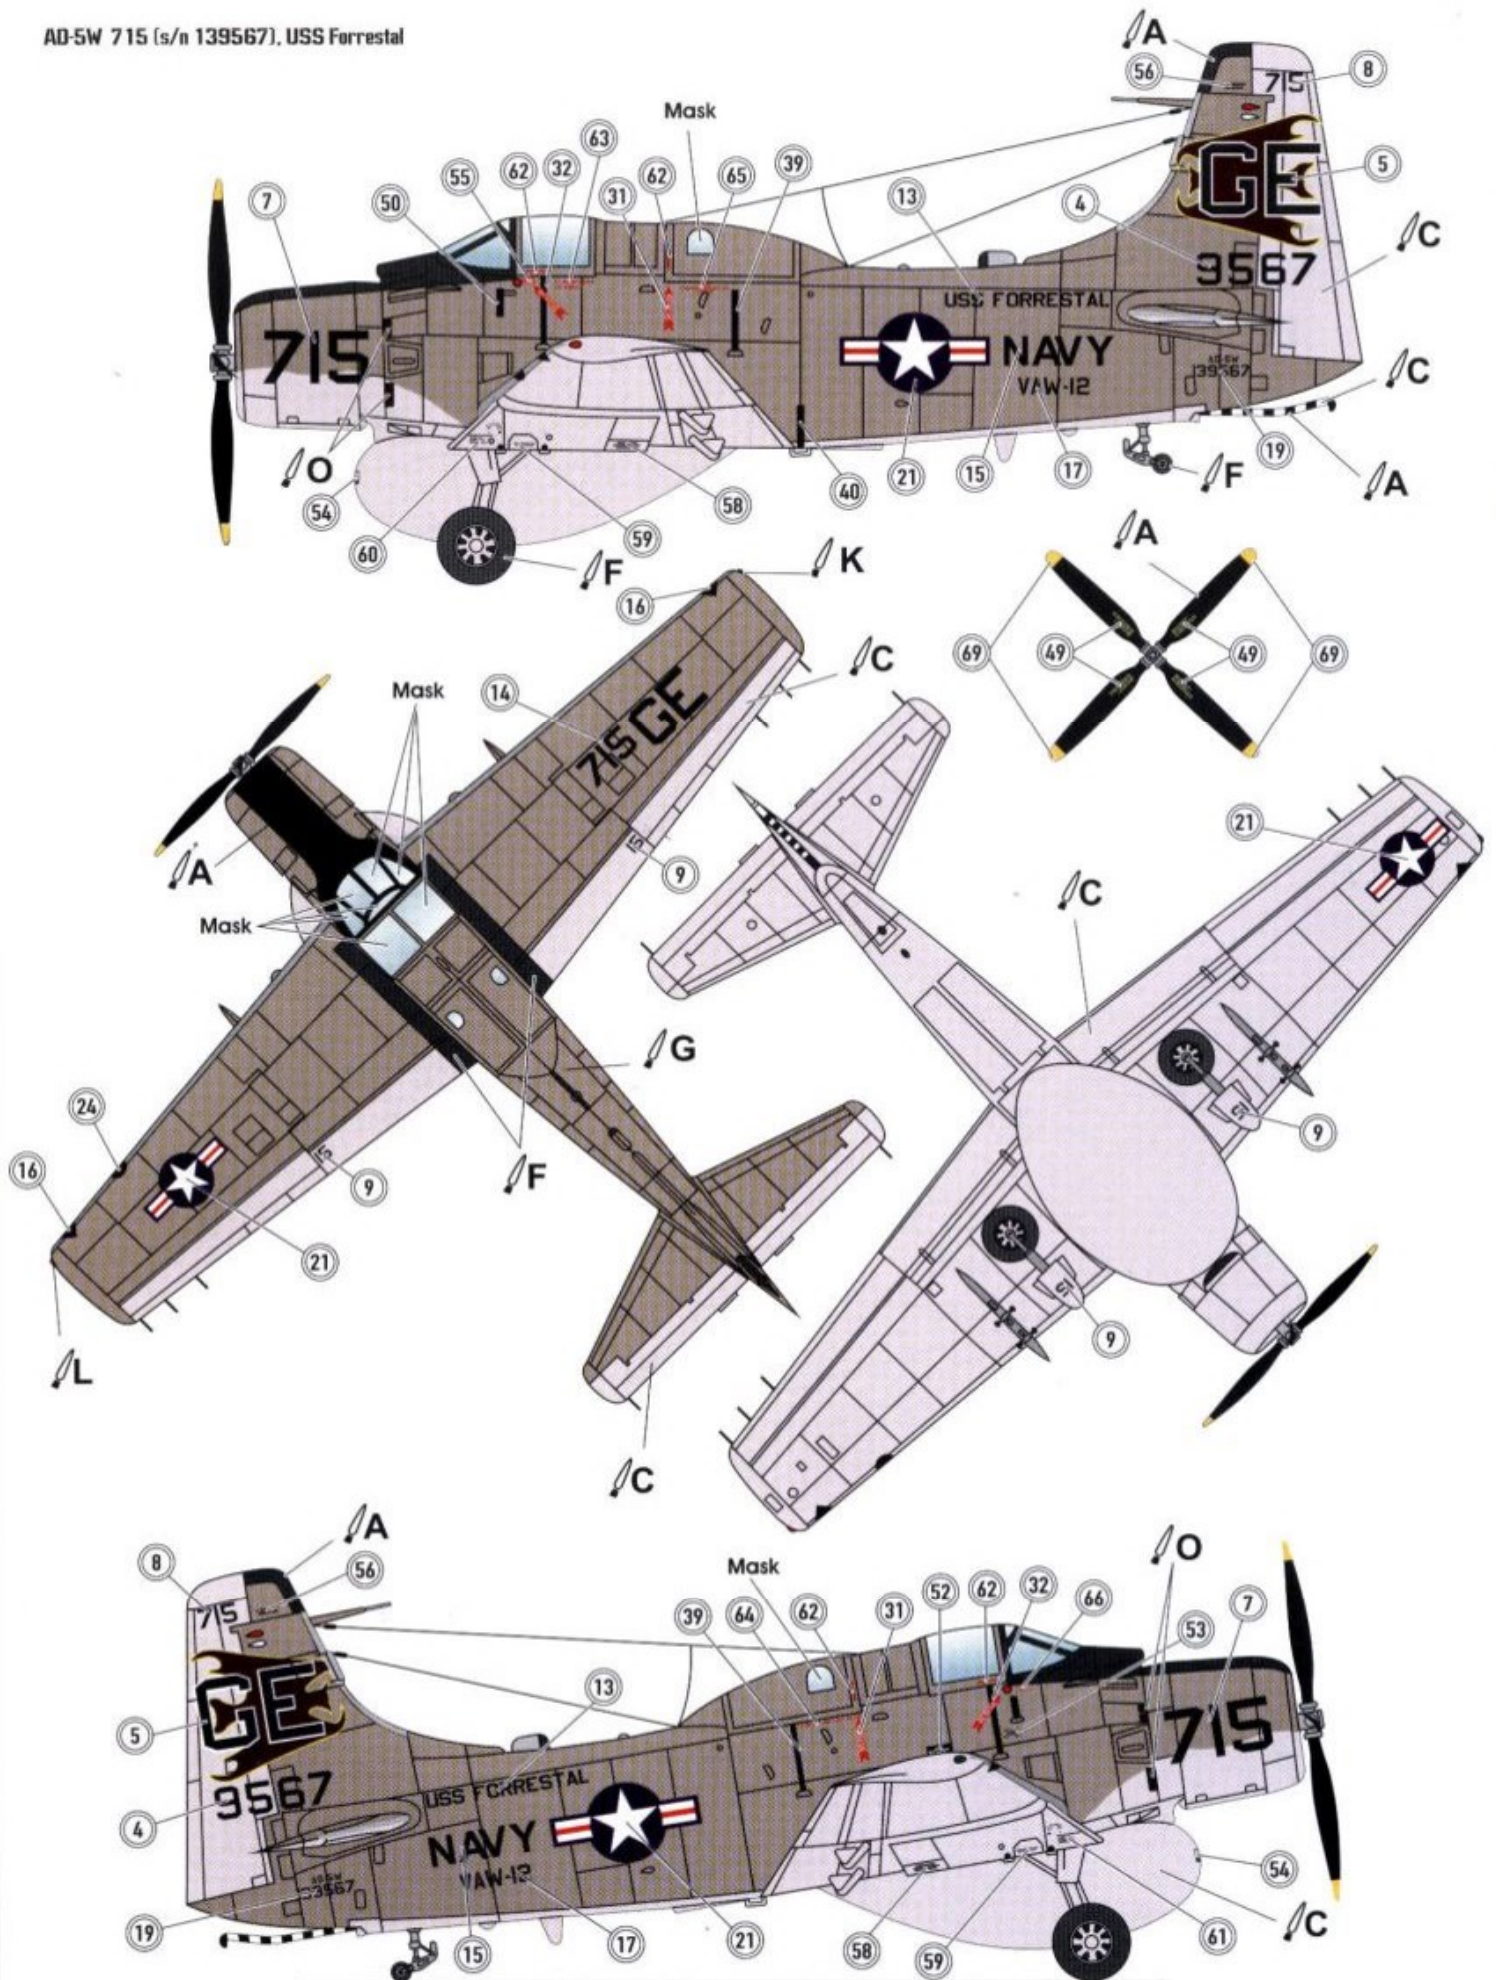

SCALE  
1:72

AMERICAN ATTACK AIRCRAFT  
АМЕРИКАНСЬКИЙ ШТУРМОВИК

DOUGLAS AD-5W  
SKYRAIDER

**A&A**  
MODELS

cat.no.7228

CONTAINS PARTS FOR ONE MODEL

- PLASTIC PARTS -115
- DECAL SHEET
- ADHESIVE MASKS
- PHOTO-ETCHED SHEET

**4**

**5**

**6**

**7**

**12****13****14****15****16**

17

18 x2

19

AD-5W 715 (s/n 139567). USS Forrestal

СХЕМА ЗАБАРВНЕННЯ / THE SCHEME OF COLOURING

AD-5W 841 (s/n 139579), USS Essex, November 1961

СХЕМА ЗАБАРВНЕННЯ / THE SCHEME OF COLOURING

MR.COLOR C33  
AK RC001  
BLACK

AD-5W (s/n 132789), VC-12, U.S.NAVY, 1956