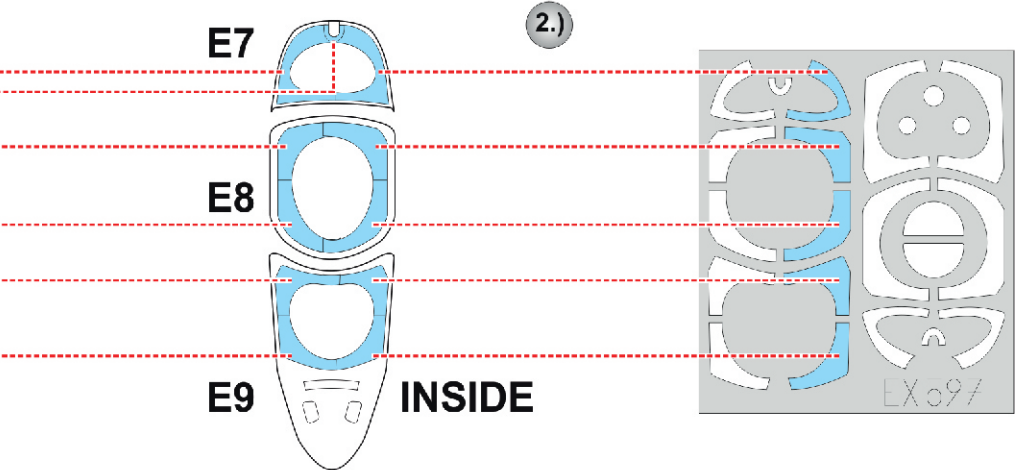

L-29 TFace

EX 597

for kit **EDUARD**

scale **1/48**

3.)

LIQUID MASK

4.)