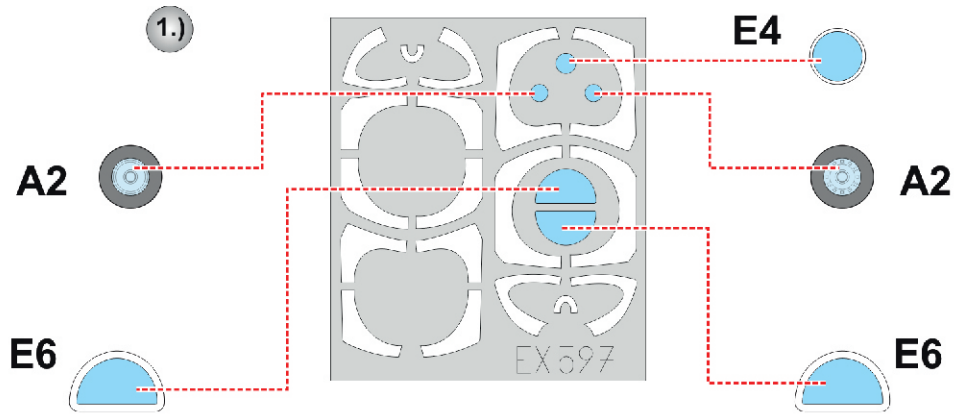

L-29 TFace

EX 597

for kit **EDUARD**

scale **1/48**

3.)

LIQUID MASK

4.)