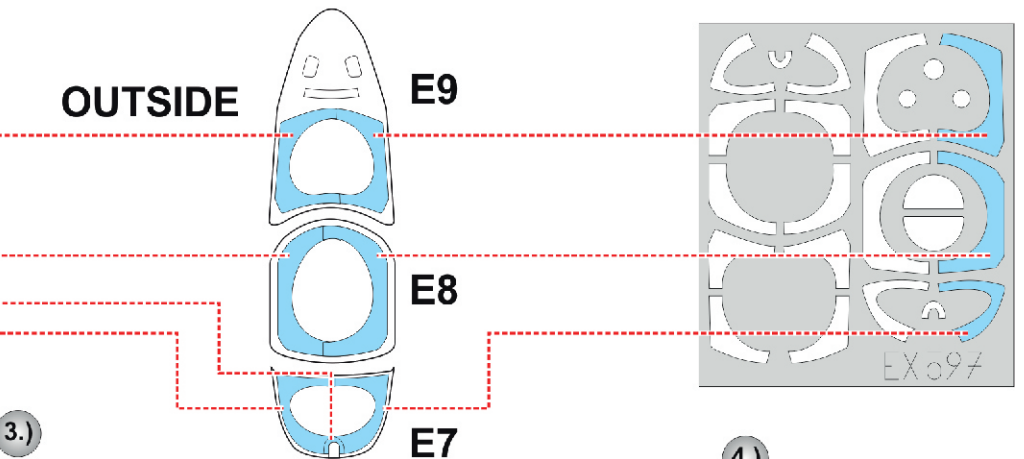

L-29 TFace

EX 597

for kit **EDUARD**

scale **1/48**

3.)

LIQUID MASK

4.)