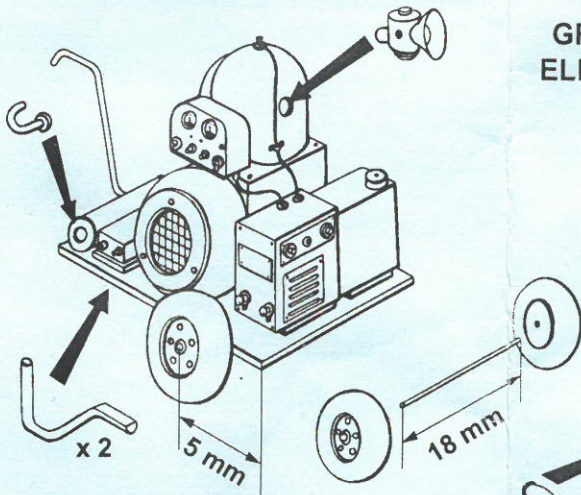

GRUPE ELECTROGENE ELECTRICITY GENERATOR

USAF WWII - 1/48

Olive drab : Chassis, jantes et ensemble du générateur.

Alu : Tuyauterie chargement, carburateur, roue de lancement, ailettes du moteur.

Rouge et bleu : Bornes.

Olive drab : Chassis, rim and all other parts.
Alu : Exhaust piping, carburator, starting wheel, strips of motor.
Red and blue : Terminals.