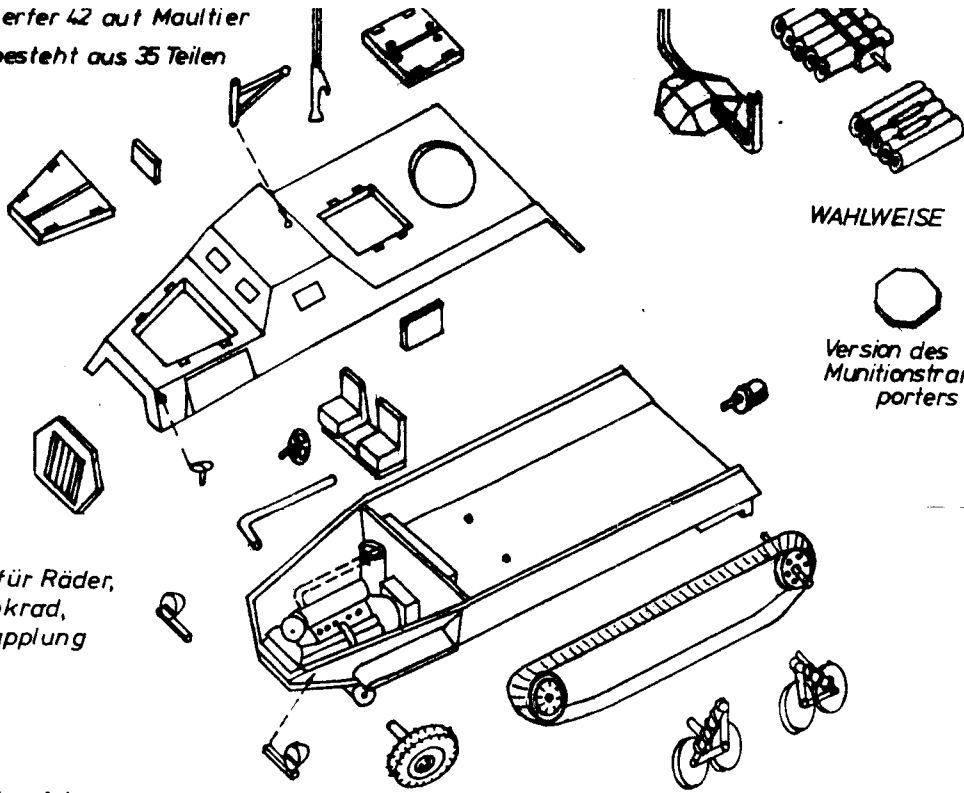

Panzerwerfer 42 auf Maultier
WZ 25 besteht aus 35 Teilen

Seitenansicht

Ansicht von hinten

Bohrungen für Räder,
Ketten, Lenkrad,
Anhängerkupplung
Ø 1,5 mm

Behersichstr. 19
58452 Witter
Tel. 02302 / 275560
Fax / 276816