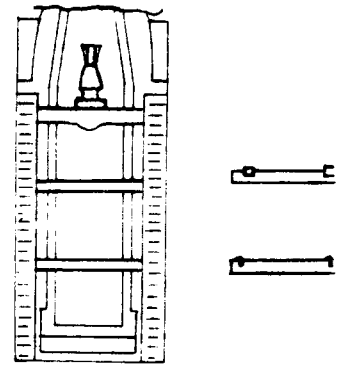

Panzerwerfer 42 auf Maultier
WZ 25 besteht aus 35 Teilen

Seitenansicht

Ansicht von hinten

Bohrungen für Räder,
Ketten, Lenkrad,
Anhängerkupplung
Ø 1,5 mm

Behersichstr. 19
58452 Witter
Tel. 02302 / 275560
Fax / 276816