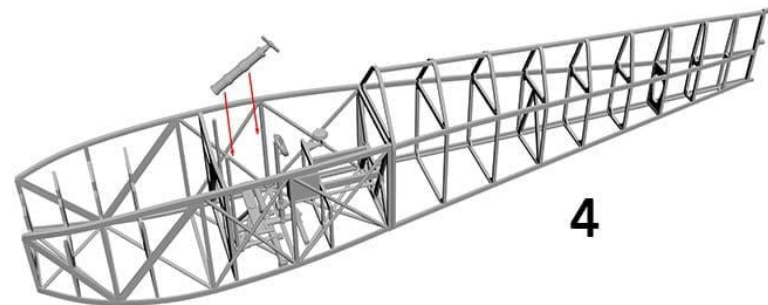

KatModel
Producer

Hansa-Brandenburg D.I

Scale 1:32

YK 3D HOME
DESIGNER MILITARY

www.katmodel.com.pl

Hansa-Brandenburg D.I

Scale 1:32

2

1

3

Hansa-Brandenburg D.I

Scale 1:32

Hansa-Brandenburg D.I

Scale 1:32

Hansa-Brandenburg D.I

Scale 1:32