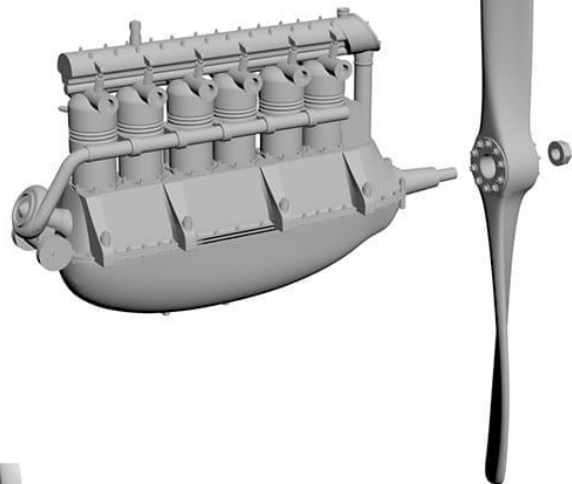

KatModel
Producer

Hansa-Brandenburg D.I

Scale 1:32

YK 3D HOME
DESIGNER MILITARY

www.katmodel.com.pl

Hansa-Brandenburg D.I

Scale 1:32

2

1

3

Hansa-Brandenburg D.I

Scale 1:32

Hansa-Brandenburg D.I

Scale 1:32

Hansa-Brandenburg D.I

Scale 1:32

12

13

Hansa-Brandenburg D.I

Scale 1:32

Hansa-Brandenburg D.I

Scale 1:32

Hansa-Brandenburg D.I

Scale 1:32