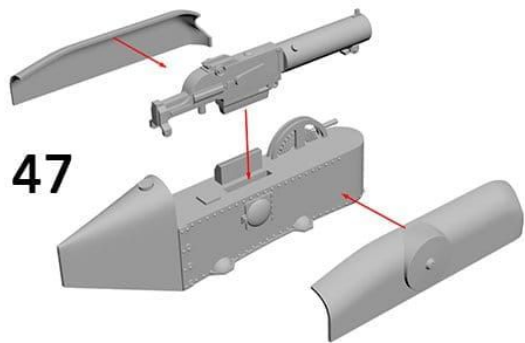

43

44

Hansa-Brandenburg D.I

Scale 1:32

28.05
28.05