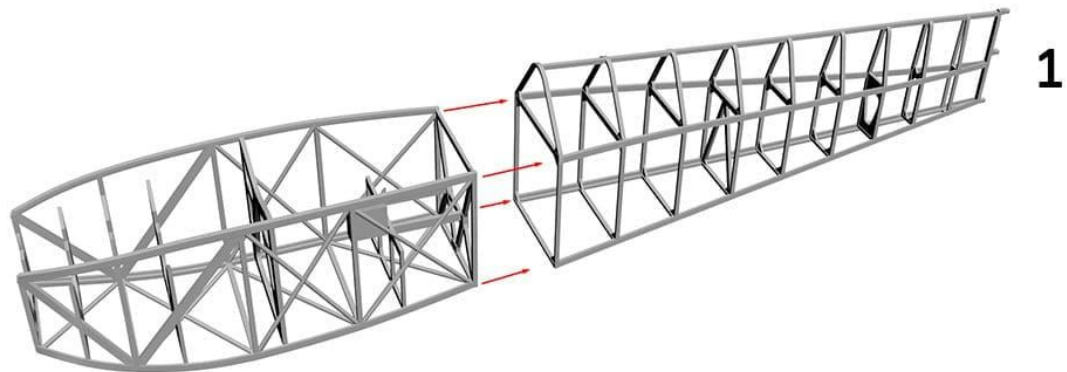

KatModel
Producer

Hansa-Brandenburg D.I

Scale 1:32

YK 3D HOME
DESIGNER MILITARY

www.katmodel.com.pl

Hansa-Brandenburg D.I

Scale 1:32

2

1

3

Hansa-Brandenburg D.I

Scale 1:32

Hansa-Brandenburg D.I

Scale 1:32

Hansa-Brandenburg D.I

Scale 1:32

12

13

Hansa-Brandenburg D.I

Scale 1:32

Hansa-Brandenburg D.I

Scale 1:32

Hansa-Brandenburg D.I

Scale 1:32

43

44

Hansa-Brandenburg D.I

Scale 1:32

28.05
28.05