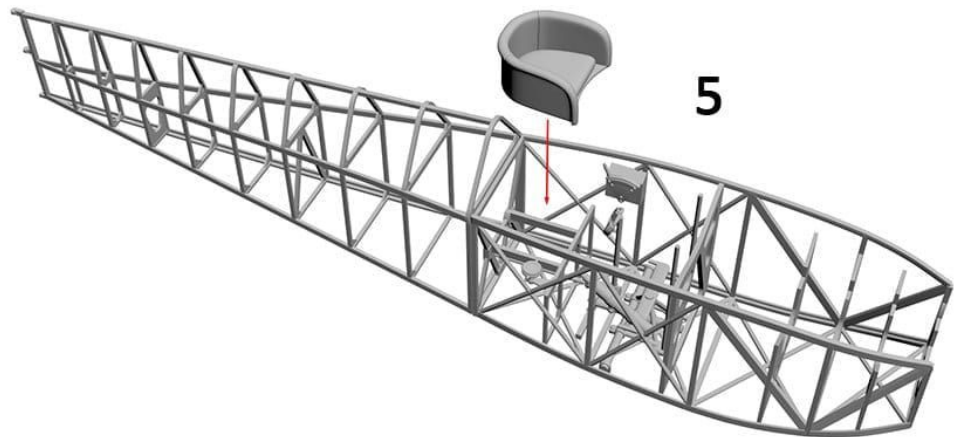

KatModel
Producer

Hansa-Brandenburg D.I

Scale 1:32

YK 3D HOME
DESIGNER MILITARY

www.katmodel.com.pl

Hansa-Brandenburg D.I

Scale 1:32

2

1

3

Hansa-Brandenburg D.I

Scale 1:32

Hansa-Brandenburg D.I

Scale 1:32

Hansa-Brandenburg D.I

Scale 1:32

12

13

Hansa-Brandenburg D.I

Scale 1:32

Hansa-Brandenburg D.I

Scale 1:32

Hansa-Brandenburg D.I

Scale 1:32

43

44

Hansa-Brandenburg D.I

Scale 1:32

28.05
28.05