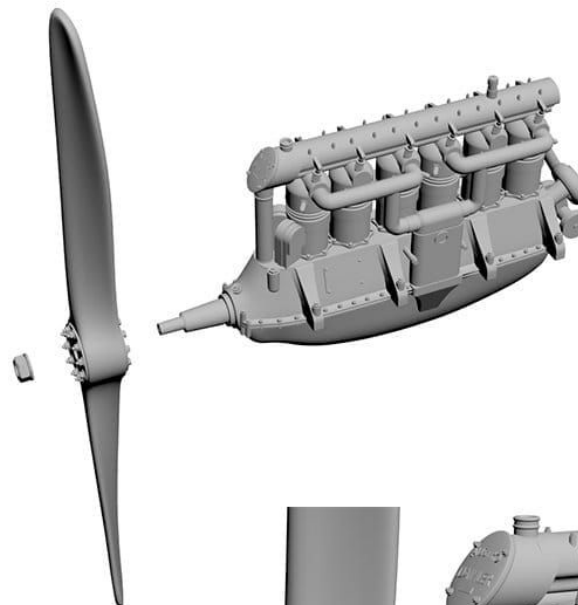

KatModel
Producer

Hansa-Brandenburg D.I

Scale 1:32

YK 3D HOME
DESIGNER MILITARY

www.katmodel.com.pl

Hansa-Brandenburg D.I

Scale 1:32

2

1

3

Hansa-Brandenburg D.I

Scale 1:32

Hansa-Brandenburg D.I

Scale 1:32

Hansa-Brandenburg D.I

Scale 1:32

12

13

Hansa-Brandenburg D.I

Scale 1:32

Hansa-Brandenburg D.I

Scale 1:32

Hansa-Brandenburg D.I

Scale 1:32