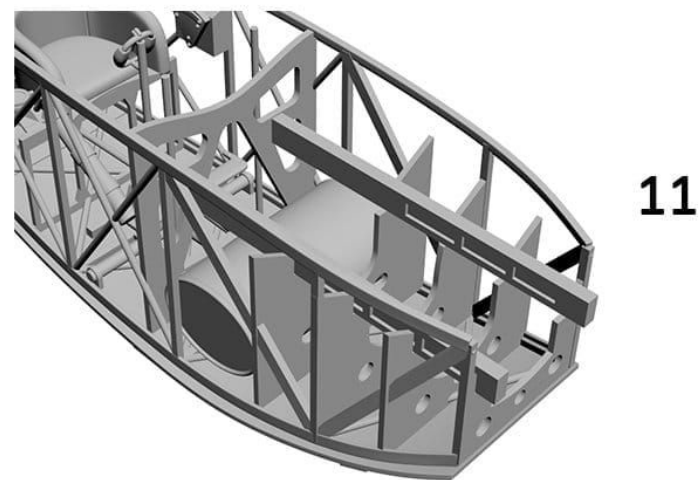

KatModel
Producer

Hansa-Brandenburg D.I

Scale 1:32

YK 3D HOME
DESIGNER MILITARY

www.katmodel.com.pl

Hansa-Brandenburg D.I

Scale 1:32

2

1

3

Hansa-Brandenburg D.I

Scale 1:32

Hansa-Brandenburg D.I

Scale 1:32

Hansa-Brandenburg D.I

Scale 1:32

12

13

Hansa-Brandenburg D.I

Scale 1:32

Hansa-Brandenburg D.I

Scale 1:32

Hansa-Brandenburg D.I

Scale 1:32

43

44

Hansa-Brandenburg D.I

Scale 1:32

28.05
28.05