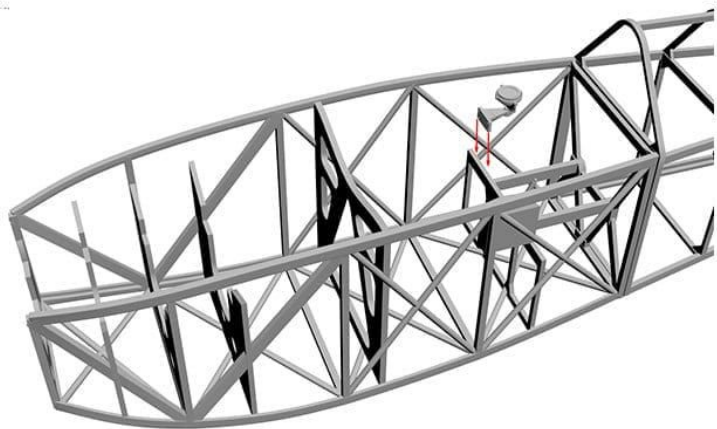

KatModel
Producer

Hansa-Brandenburg D.I

Scale 1:32

YK 3D HOME
DESIGNER MILITARY

www.katmodel.com.pl

Hansa-Brandenburg D.I

Scale 1:32

2

1

3

Hansa-Brandenburg D.I

Scale 1:32

Hansa-Brandenburg D.I

Scale 1:32

Hansa-Brandenburg D.I

Scale 1:32

43

44

Hansa-Brandenburg D.I

Scale 1:32

28.05
28.05