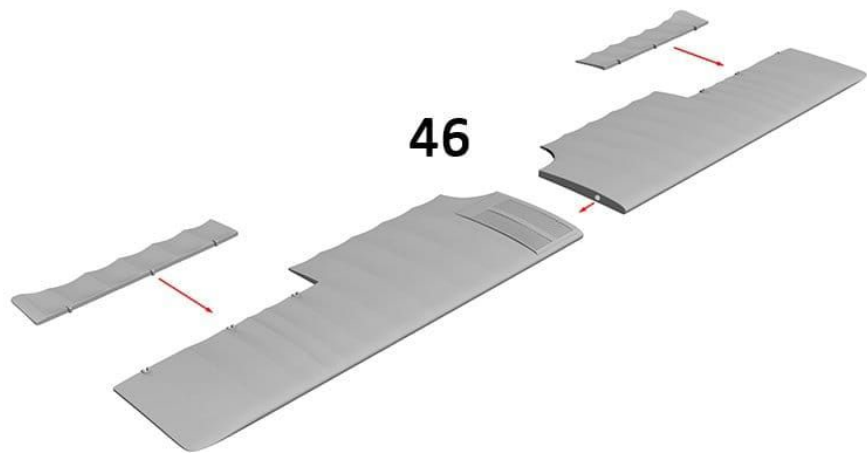

43

44

Hansa-Brandenburg D.I

Scale 1:32

28.05
28.05