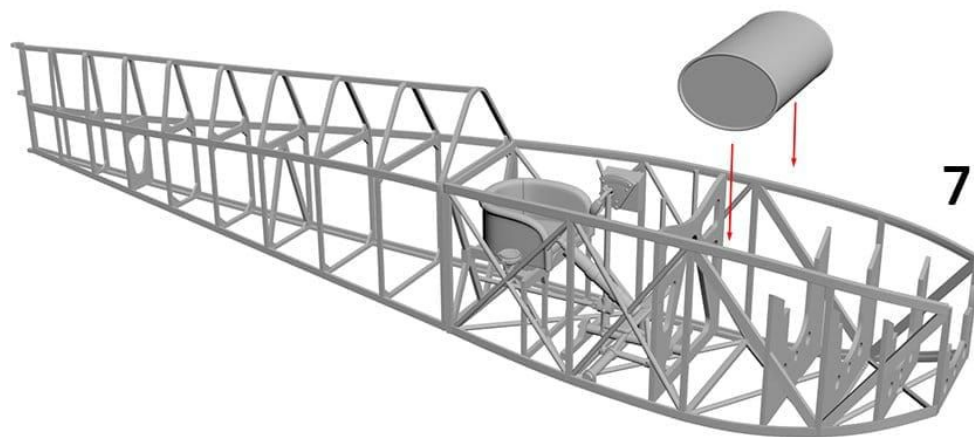

KatModel
Producer

Hansa-Brandenburg D.I

Scale 1:32

YK 3D HOME
DESIGNER MILITARY

www.katmodel.com.pl

Hansa-Brandenburg D.I

Scale 1:32

2

1

3

Hansa-Brandenburg D.I

Scale 1:32

Hansa-Brandenburg D.I

Scale 1:32

Hansa-Brandenburg D.I

Scale 1:32

43

44

Hansa-Brandenburg D.I

Scale 1:32

28.05
28.05