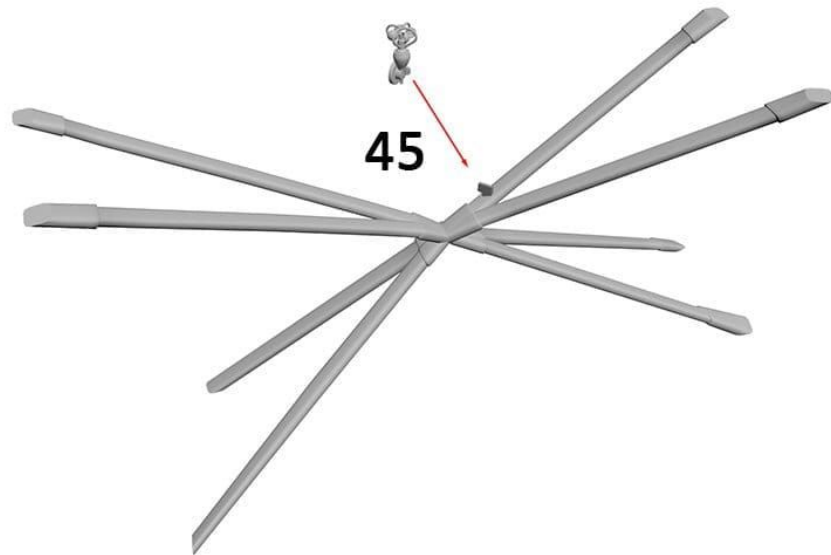

43

44

Hansa-Brandenburg D.I

Scale 1:32

28.05
28.05