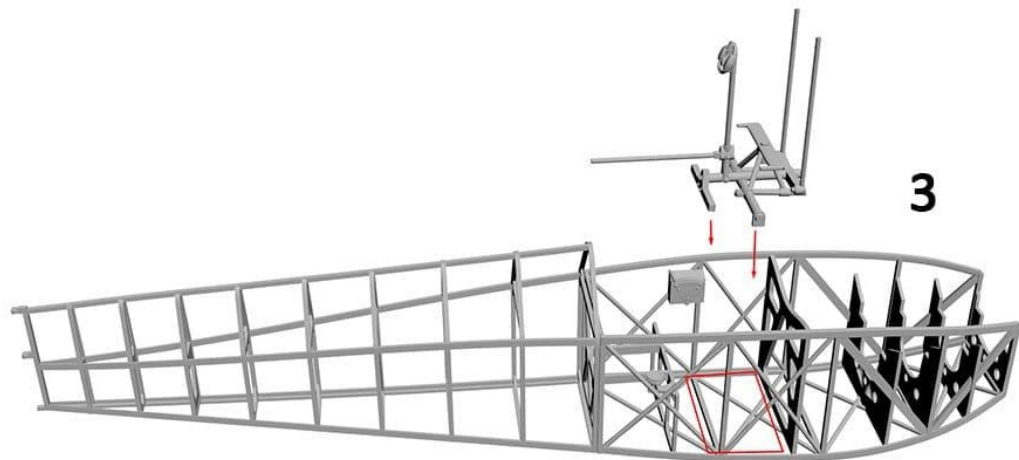

KatModel
Producer

Hansa-Brandenburg D.I

Scale 1:32

YK 3D HOME
DESIGNER MILITARY

www.katmodel.com.pl

Hansa-Brandenburg D.I

Scale 1:32

2

1

3

Hansa-Brandenburg D.I

Scale 1:32

Hansa-Brandenburg D.I

Scale 1:32

Hansa-Brandenburg D.I

Scale 1:32

43

44

Hansa-Brandenburg D.I

Scale 1:32

28.05
28.05