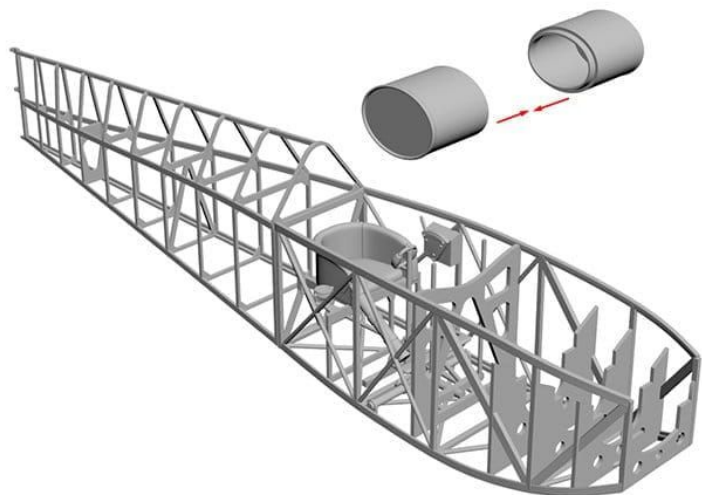

KatModel
Producer

Hansa-Brandenburg D.I

Scale 1:32

YK 3D HOME
DESIGNER MILITARY

www.katmodel.com.pl

Hansa-Brandenburg D.I

Scale 1:32

2

1

3

Hansa-Brandenburg D.I

Scale 1:32

Hansa-Brandenburg D.I

Scale 1:32

Hansa-Brandenburg D.I

Scale 1:32

43

44

Hansa-Brandenburg D.I

Scale 1:32

28.05
28.05