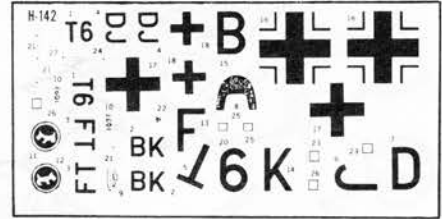

Ju 87G-2

MATT RED
MATT ROT 36
ROUGE MAT
MAT ROOD
MATT ROOD
ROSSO SMORTO

MATT BLACK
MATT SCHWARZ 8
NOIR MAT
MATT ZWART
MATT ZWART
NERO SMORTO

MATT YELLOW
MATT GELB 15
JAUNE MAT
MAT GEEL
MATT GUL
GIALLO SMORTO

MATT MEDIUM BLUE
MATT MITTELBLAU 55
BLEU CLAIR MAT
MATT LICHTBLAUW
MATT LIGSBLA
AZZURRO SMORTO