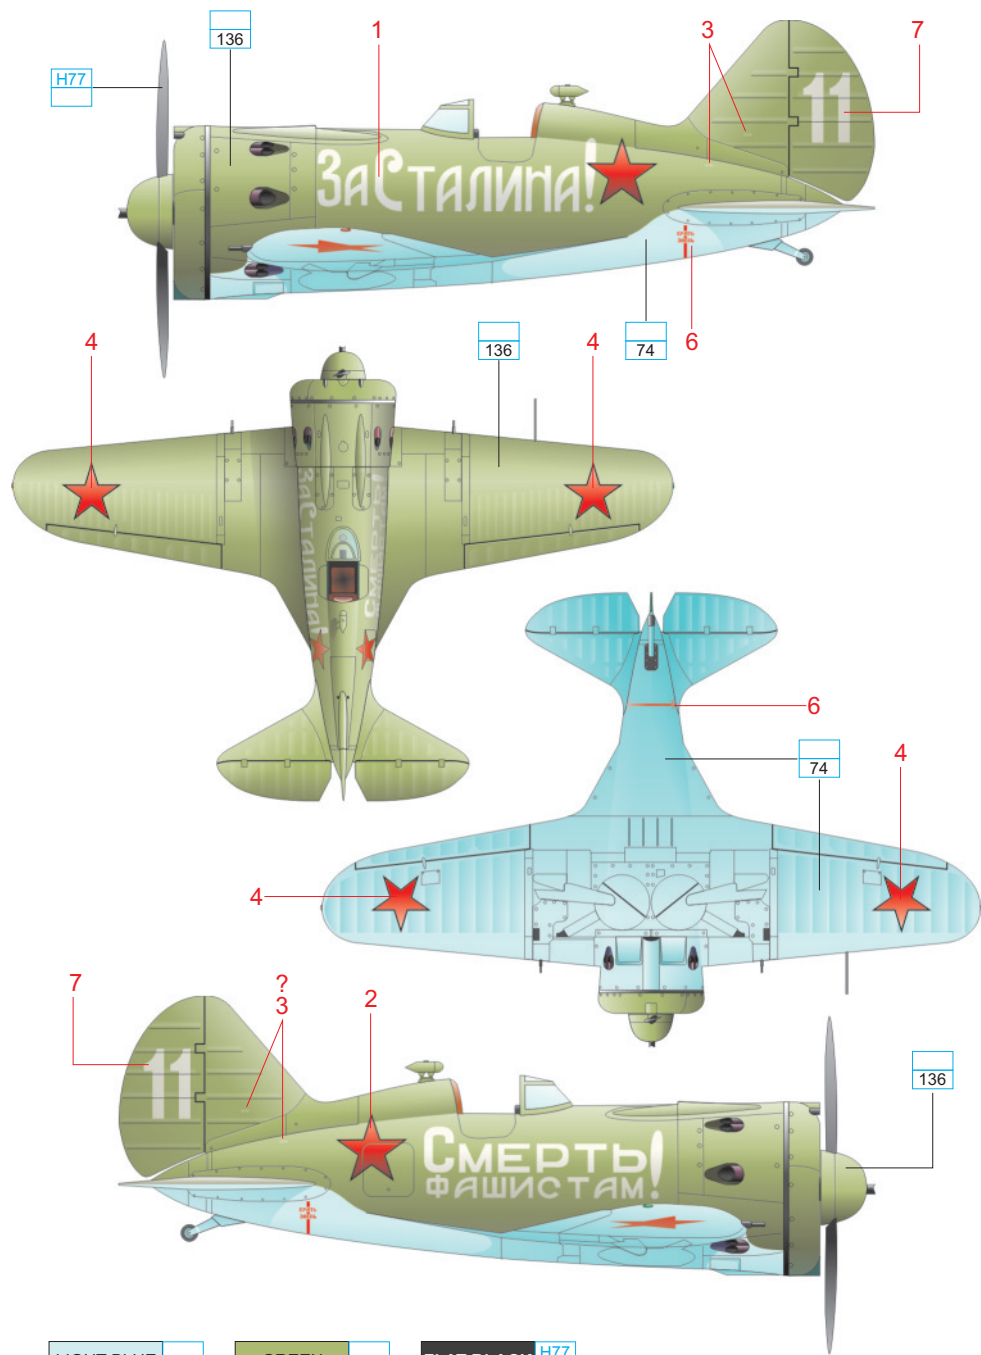

8468
1:48

I-16 TYPE 24

eduard
WEEKEND
EDITION

Mr.COLOR	
C033	FLAT BLACK
C035	LIGHT GRAY
C041	RED BROWN
C074	LIGHT BLUE
C115	LIGHT BLUE

Mr.COLOR	
C136	GREEN
C303	GREEN
HOBBY COLOR	
H344	RUST

Mr. METAL COLOR	
MC211	CHROME SILVER
MC214	DARK IRON
MC218	ALUMINIUM

INSTRUCTION SIGNS * INSTR. SYMBOLY * INSTRUKTION SINNBILDEN * SYMBOLES

(?)
OPTIONAL
FACULTATIV
NACH BELIEBEN
VOLBA

(f)
BEND
PLIER SIL VOUS PLAIT
BITTE BIEGEN
OHNOUT

(E)
OPEN HOLE
FAIRE UN TROU
OFFNEN
VYVRTAT OTVOR

(S)
SYMETRICAL ASSEMBLY
MONTAGE SYMÉTRIQUE
SYMMETRISCHE AUFBAU
SYMETRICKÁ MONTÁŽ

(/)
NOTCH
L INCISION
DER EINSCHNITT
ZÁREZ

(\)
REMOVE
RETIRER
ENTFERNEN
ODRÁZNOUT

F1
F21

I-16 type 24, pilot Boris F. Safonov, 72.SAP, Northern fleet, 1941

LIGHT BLUE 74

GREEN 136

FLAT BLACK H77