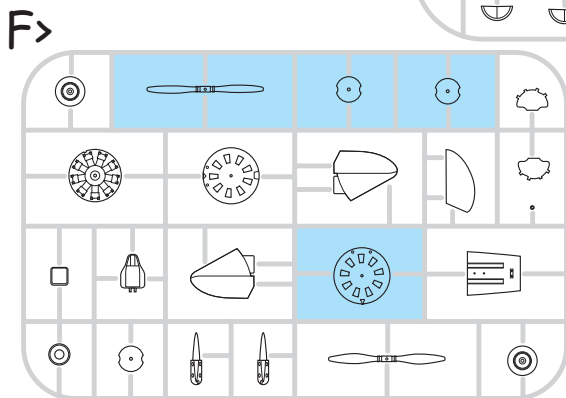

8468
1:48

I-16 TYPE 24

eduard
WEEKEND
EDITION

Mr.COLOR	
C033	FLAT BLACK
C035	LIGHT GRAY
C041	RED BROWN
C074	LIGHT BLUE
C115	LIGHT BLUE

Mr.COLOR	
C136	GREEN
C303	GREEN
HOBBY COLOR	
H344	RUST

Mr. METAL COLOR	
MC211	CHROME SILVER
MC214	DARK IRON
MC218	ALUMINIUM

INSTRUCTION SIGNS * INSTR. SYMBOLY * INSTRUKTION SINNBILDEN * SYMBOLES

(?)
OPTIONAL
FACULTATIV
NACH BELIEBEN
VOLBA

(f)
BEND
PLIER SIL VOUS PLAIT
BITTE BIEGEN
OHNOUT

(E)
OPEN HOLE
FAIRE UN TROU
OFFNEN
VYVRTAT OTVOR

(S)
SYMETRICAL ASSEMBLY
MONTAGE SYMÉTRIQUE
SYMMETRISCHE AUFBAU
SYMETRICKÁ MONTÁŽ

(/)
NOTCH
L INCISION
DER EINSCHNITT
ZÁREZ

(\)
REMOVE
RETIRER
ENTFERNEN
ODRÁZNOUT

F1
F21

I-16 type 24, pilot Boris F. Safonov, 72.SAP, Northern fleet, 1941