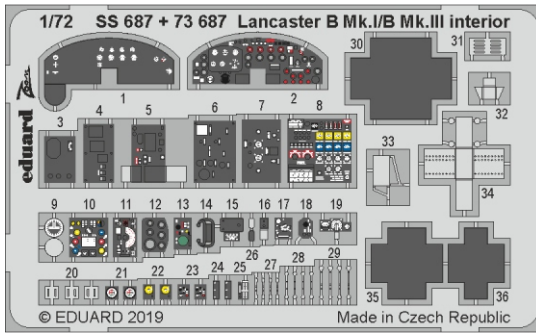

ZOOM Lancaster B Mk.I/B Mk.III interior
1/72

eduard
SS 687

detail set for 1/72 AIRFIX kit • sada detailů pro stavebnici 1/72 AIRFIX

- APPLY EXPRESS MASK AND PAINT BEFORE GLUING
POUŽIT EXPRESS MASK NABARVIT PŘED SLEPENÍM
- SYMMETRICAL ASSEMBLY
SYMETRICKÁ MONTÁŽ
- REMOVE
ODSTRANIT
- GRIND
OBROUSIT
- DRILL HOLE
VRTAT OTVOR
- BEND
OHNOUT
- OPTION
VOLBA
- REPLACE
NAHRADIT
- 1** COLORED ETCHED PARTS
LEPTANÉ BAREVNÉ DÍLY
- 1** ETCHED PARTS
LEPTANÉ NEBAREVNÉ DÍLY
- 1** ORIGINAL KIT PARTS
PŮVODNÍ DÍLY STAVEBNICE

ORIGINAL KIT PARTS
PŮVODNÍ DÍLY STAVEBNICE

PHOTO-ETCHED PARTS
LEPTANÉ DÍLY

PARTS TO BE REMOVED
DÍLY K ODSTRANĚNÍ

FILL
TMELIT