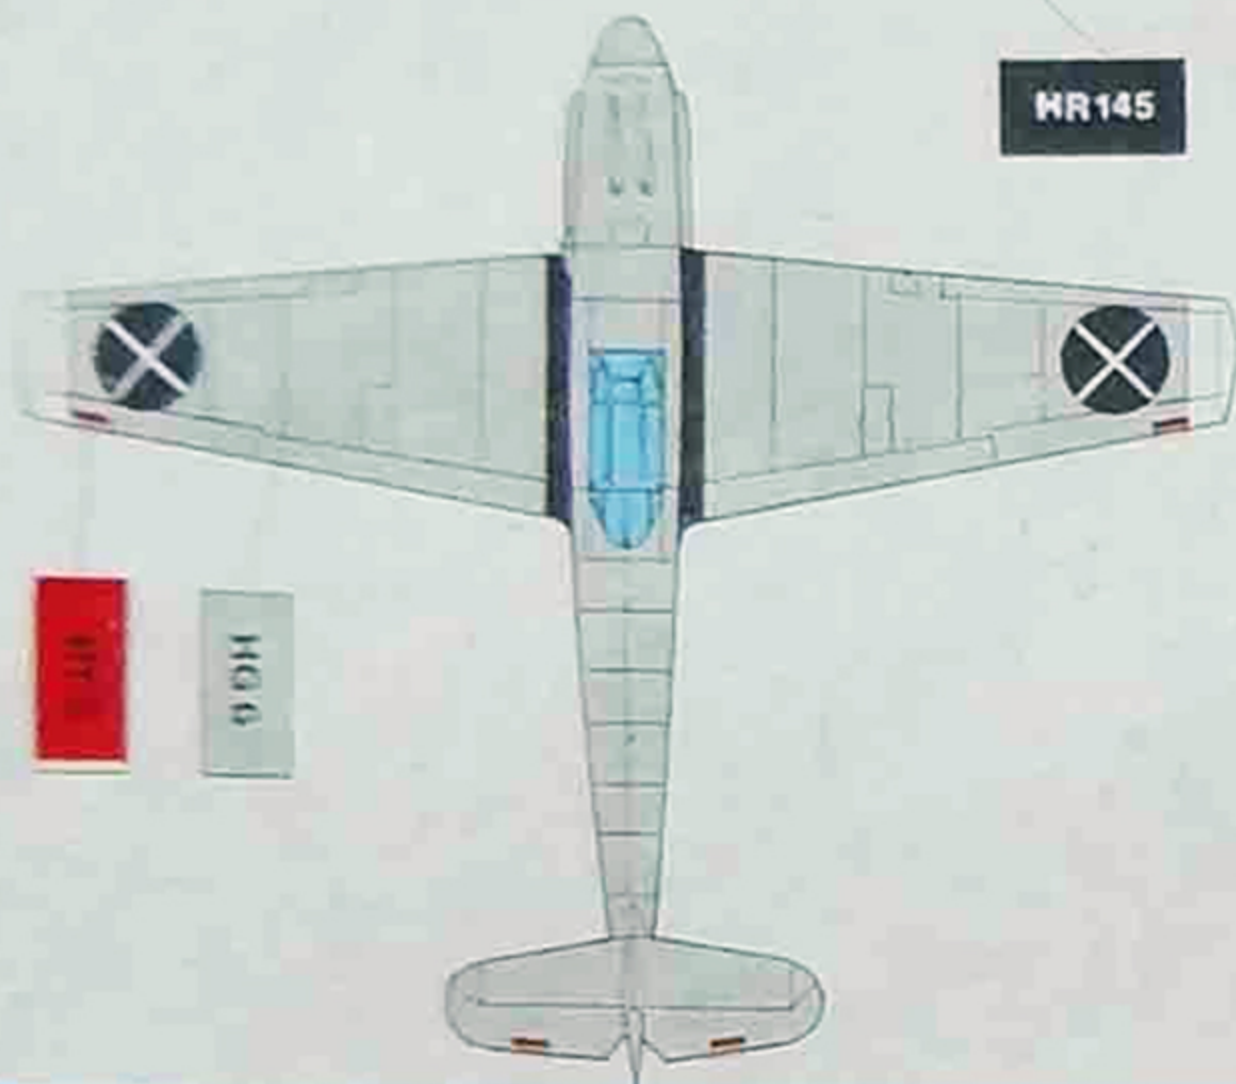

BF 109 E-1

I eskadra Jagdgruppe 88 - 1939 r.

Legion Condor

JMK Model Hobby

A 3 VACUFORM