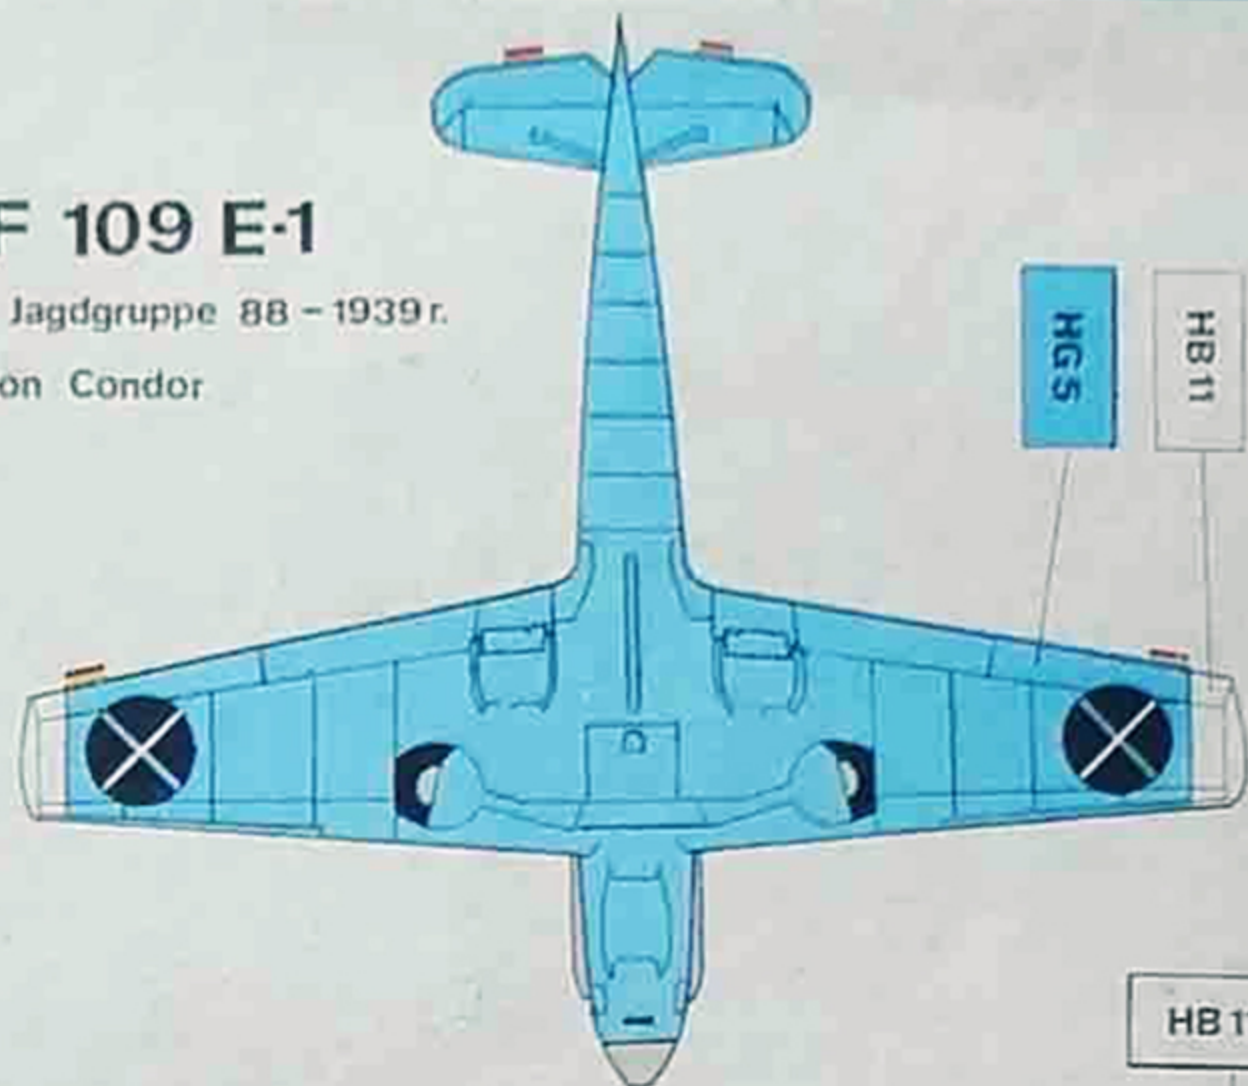

BF 109 E-1

I eskadra Jagdgruppe 88 - 1939 r.

Legion Condor

JMK Model Hobby

A 3 VACUFORM