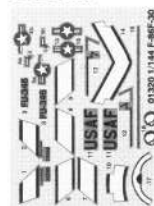

涂装同标贴指示
Painting & Marking guide

01320

4

ITEM NO.01320

F-86F-30-NA Sabre

1:144 Scale

北美F-86F-30“佩刀”式喷射战斗机

部品图

贴纸
Decal

01320

1