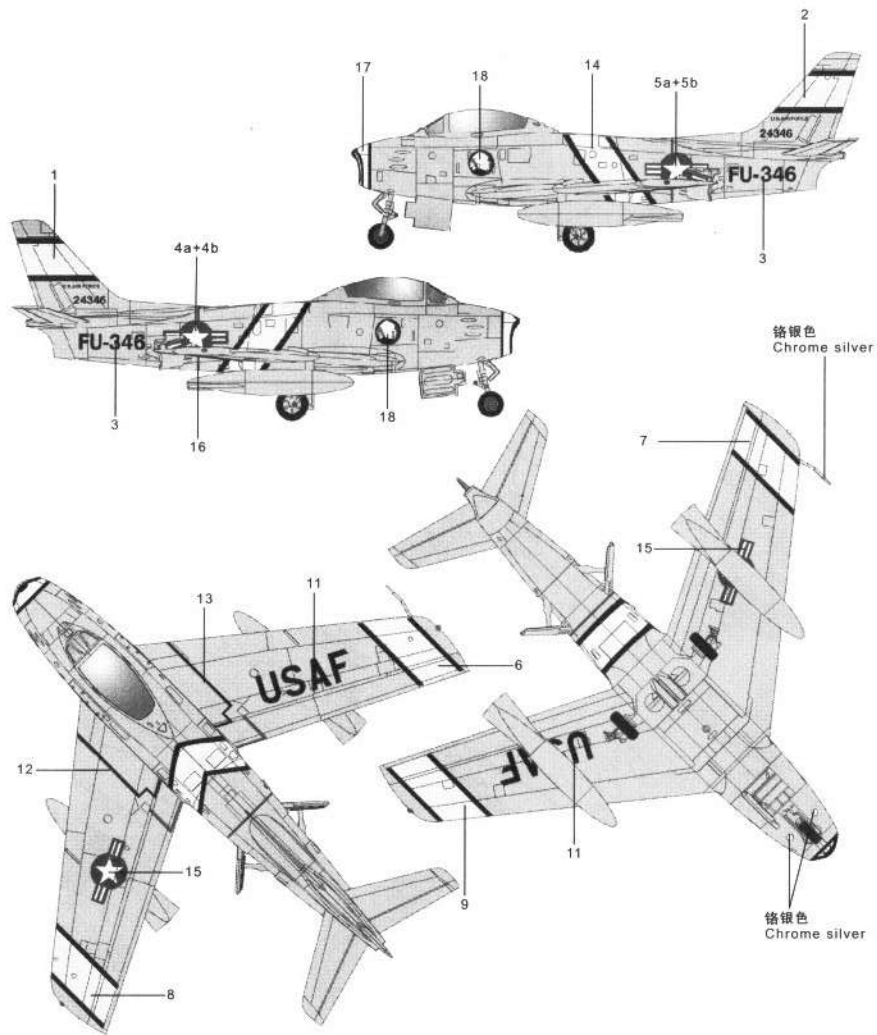

涂装同标贴指示
Painting & Marking guide

01320

4

ITEM NO.01320

F-86F-30-NA Sabre

1:144 Scale

北美F-86F-30“佩刀”式喷射战斗机

部品图

贴纸
Decal

01320

1