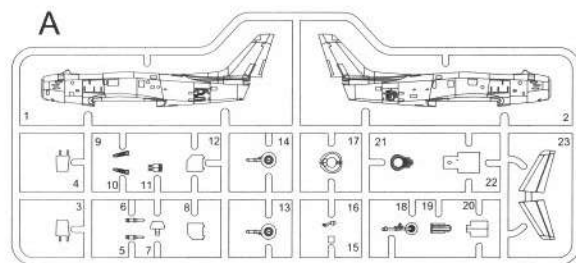

涂装同标贴指示
Painting & Marking guide

01320

4

ITEM NO.01320

F-86F-30-NA Sabre

1:144 Scale

北美F-86F-30“佩刀”式喷射战斗机

部品图