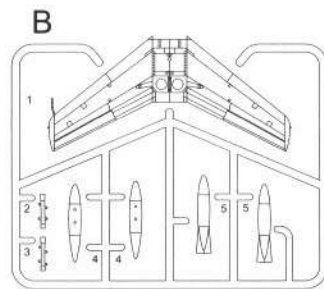

涂装同标贴指示
Painting & Marking guide

01320

4

ITEM NO.01320

F-86F-30-NA Sabre

1:144 Scale

北美F-86F-30“佩刀”式喷射战斗机

部品图