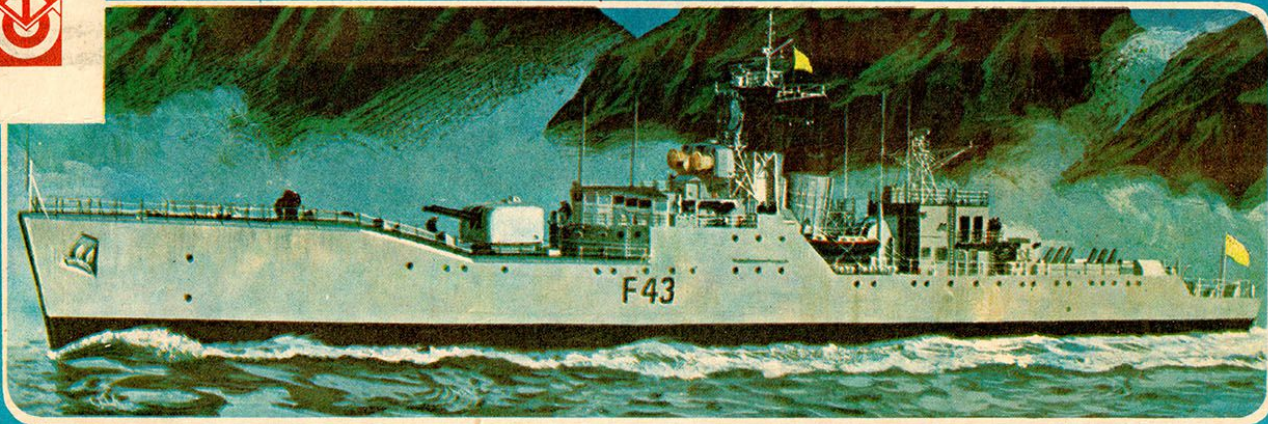

МАСШТАБ
1:500

Противолодочный корабль СБОРНАЯ МОДЕЛЬ

ИНДЕКС 125

МАСШТАБ
1:500

МИНИСТЕРСТВО РАБОТ
ПО ВОПРОСАМ
РАСПРОСТРАНЕНИЯ
МОСКОВСКИЙ
ОПЫТНО-ЭКСПЕРИМЕНТАЛЬНЫЙ ЗАВОД
«ОГОНЕК»
11949, МОСКВА, 6-я РАДИКАЛЬНАЯ УЛ., 62

ПРОТИВОЛОДОЧНЫЙ КОРАБЛЬ ИНДЕКС 125

Артикул МГ 285.01-4410

ОСТ 17-0965/Б.А.0-000к

ТО 17 РСФСР 25-26-7783-80

МЛП РСФСР «РОСПРОМИГРУШКА»
Московский опытно-экспериментальный
завод «О Г О Н Е К»

Противолодочный корабль