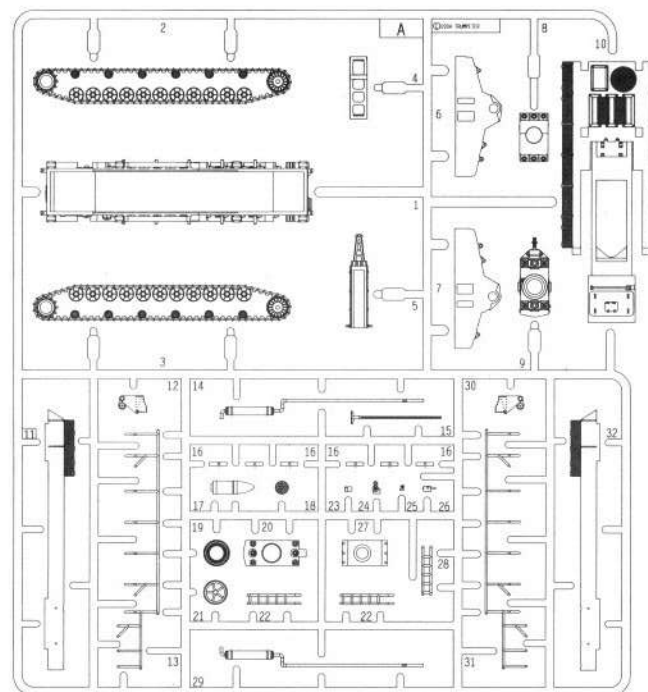

涂装及水贴纸
Painting and Decal

- Nr. IV — Thor
- Nr. V — Loki
- Nr. VI — Ziu

ITEM NO.00101

Mörser Karl-Gerät 040

1:144 Scale

德国“卡尔”自行迫击炮040型(60cm)

部品图
Parts

水贴纸
Decal

1 车底组装
Lower hull assembly

2 车体上部安装
Upper hull installation

3 火炮安装
Attaching Mortar

4 扶手安装
Attaching hand rail

| | | | | | | | | | |
|-----|-----|-----|-----|------|------|-----|-----|-----|-----|
| III | IV | V | VI | COKI | ZIU | III | IV | V | VI |
| III | III | III | III | COKI | ZIU | III | III | III | III |
| IV | IV | IV | IV | THOR | THOR | IV | IV | IV | IV |
| V | V | V | V | THOR | THOR | V | V | V | V |
| VI | VI | VI | VI | | | VI | VI | VI | VI |

COKI ZIU COKI ZIU THOR THOR

00101 1/144 Mörser Karl-Gerät 040