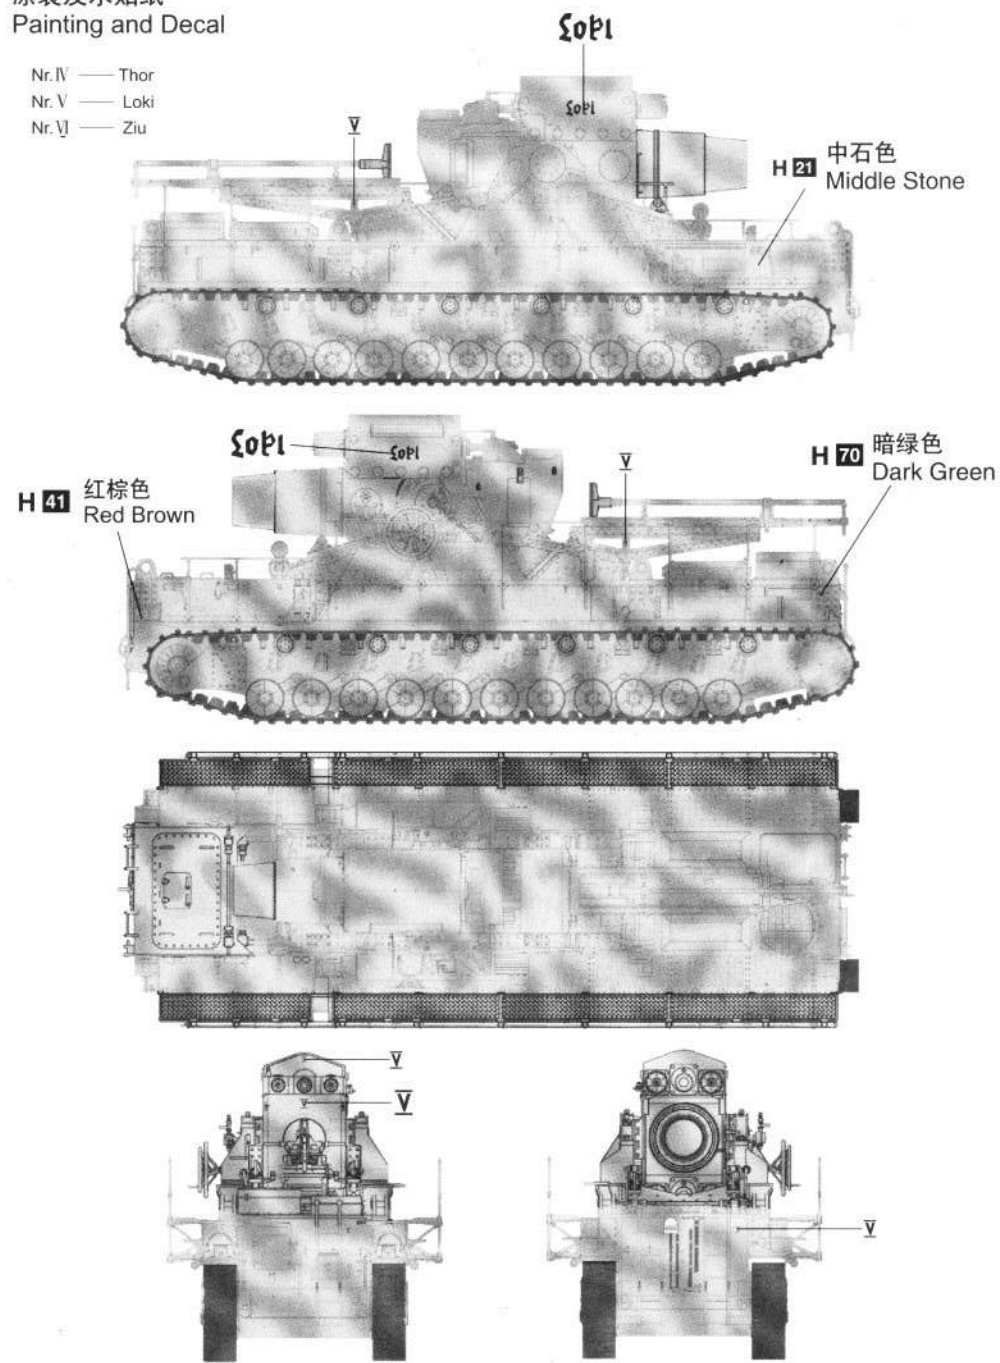

涂装及水贴纸
Painting and Decal

- Nr. IV — Thor
- Nr. V — Loki
- Nr. VI — Ziu

ITEM NO.00101

Mörser Karl-Gerät 040

1:144 Scale

德国“卡尔”自行迫击炮040型(60cm)

部品图
Parts

水贴纸
Decal

1 车底组装
Lower hull assembly

2 车体上部安装
Upper hull installation

3 火炮安装
Attaching Mortar

4 扶手安装
Attaching hand rail

| | | | | | | | | | |
|-----|-----|-----|-----|------|------|-----|-----|-----|-----|
| III | IV | V | VI | COKI | ZIU | III | IV | V | VI |
| III | III | III | III | COKI | ZIU | III | III | III | III |
| IV | IV | IV | IV | THOR | THOR | IV | IV | IV | IV |
| V | V | V | V | THOR | THOR | V | V | V | V |
| VI | VI | VI | VI | | | VI | VI | VI | VI |

COKI ZIU COKI ZIU THOR THOR

00101 1/144 Mörser Karl-Gerät 040