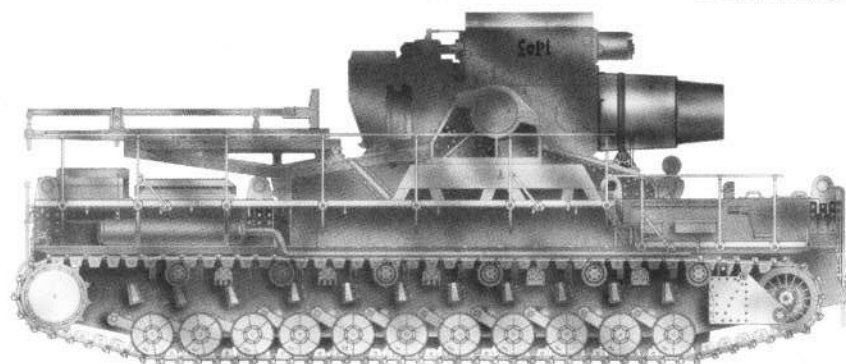

涂装及水贴纸
Painting and Decal

- Nr. IV — Thor
- Nr. V — Loki
- Nr. VI — Ziu

ITEM NO.00101

Mörser Karl-Gerät 040

1:144 Scale

德国“卡尔”自行迫击炮040型(60cm)

部品图
Parts

水贴纸
Decal