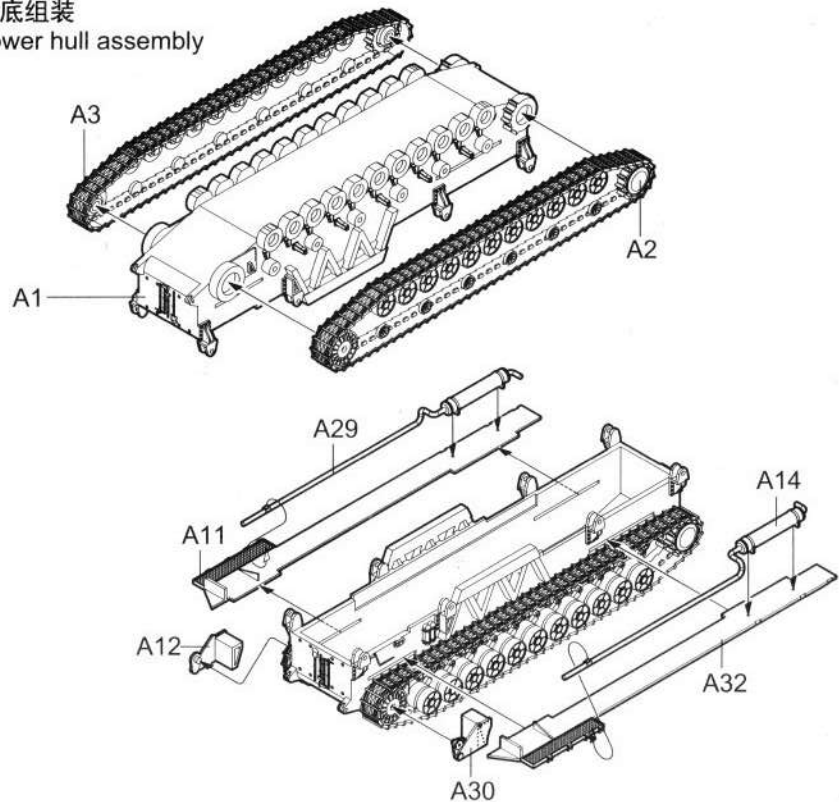

涂装及水贴纸
Painting and Decal

- Nr. IV — Thor
- Nr. V — Loki
- Nr. VI — Ziu

ITEM NO.00101

Mörser Karl-Gerät 040

1:144 Scale

德国“卡尔”自行迫击炮040型(60cm)

部品图
Parts

水贴纸
Decal

1 车底组装
Lower hull assembly

2 车体上部安装
Upper hull installation

3 火炮安装
Attaching Mortar

4 扶手安装
Attaching hand rail

| | | | | | | | | | |
|-----|-----|-----|-----|------|------|-----|-----|-----|-----|
| III | IV | V | VI | COKI | ZIU | III | IV | V | VI |
| III | III | III | III | COKI | ZIU | III | III | III | III |
| IV | IV | IV | IV | THOR | THOR | IV | IV | IV | IV |
| V | V | V | V | THOR | THOR | V | V | V | V |
| VI | VI | VI | VI | | | VI | VI | VI | VI |

COKI ZIU COKI ZIU THOR THOR

00101 1/144 Mörser Karl-Gerät 040