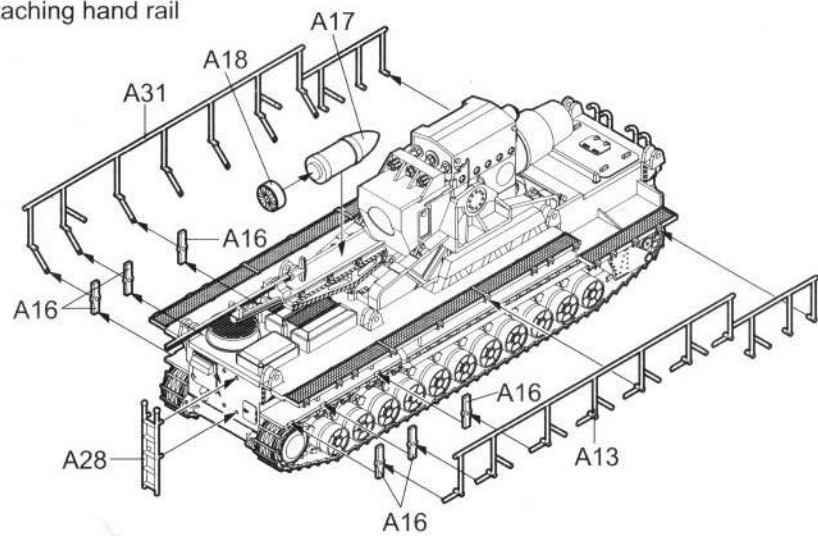

涂装及水贴纸
Painting and Decal

- Nr. IV — Thor
- Nr. V — Loki
- Nr. VI — Ziu

ITEM NO.00101

Mörser Karl-Gerät 040

1:144 Scale

德国“卡尔”自行迫击炮040型(60cm)

部品图
Parts

水贴纸
Decal

1 车底组装
Lower hull assembly

2 车体上部安装
Upper hull installation

3 火炮安装
Attaching Mortar

4 扶手安装
Attaching hand rail

| | | | | | | | | | |
|-----|-----|-----|-----|------|------|-----|-----|-----|-----|
| III | IV | V | VI | COKI | ZIU | III | IV | V | VI |
| III | III | III | III | COKI | ZIU | III | III | III | III |
| IV | IV | IV | IV | THOR | THOR | IV | IV | IV | IV |
| V | V | V | V | THOR | THOR | V | V | V | V |
| VI | VI | VI | VI | | | VI | VI | VI | VI |