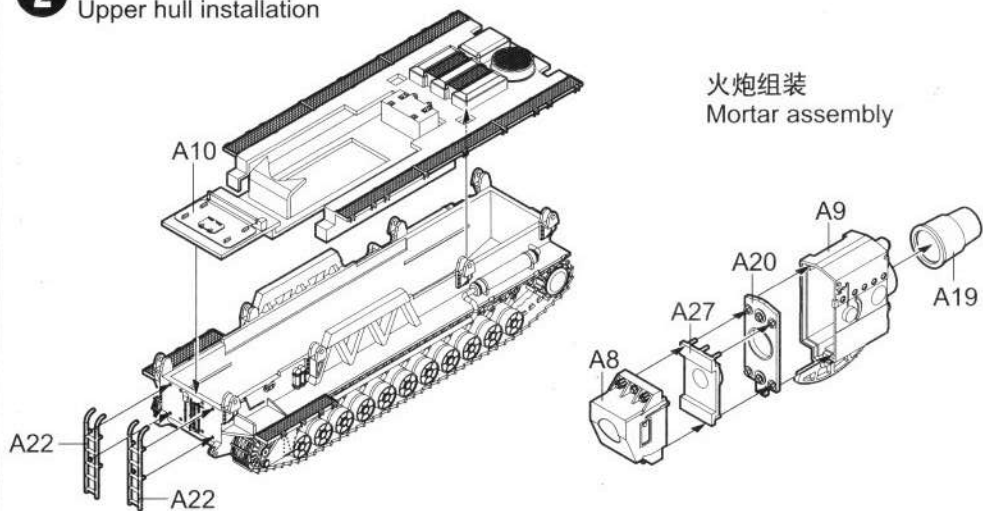

涂装及水贴纸
Painting and Decal

- Nr. IV — Thor
- Nr. V — Loki
- Nr. VI — Ziu

ITEM NO.00101

Mörser Karl-Gerät 040

1:144 Scale

德国“卡尔”自行迫击炮040型(60cm)

部品图
Parts

水贴纸
Decal

1 车底组装
Lower hull assembly

2 车体上部安装
Upper hull installation

3 火炮安装
Attaching Mortar

4 扶手安装
Attaching hand rail

| | | | | | | | | | |
|-----|-----|-----|-----|------|------|-----|-----|-----|-----|
| III | IV | V | VI | COKI | ZIU | III | IV | V | VI |
| III | III | III | III | COKI | ZIU | III | III | III | III |
| IV | IV | IV | IV | THOR | THOR | IV | IV | IV | IV |
| V | V | V | V | THOR | THOR | V | V | V | V |
| VI | VI | VI | VI | | | VI | VI | VI | VI |