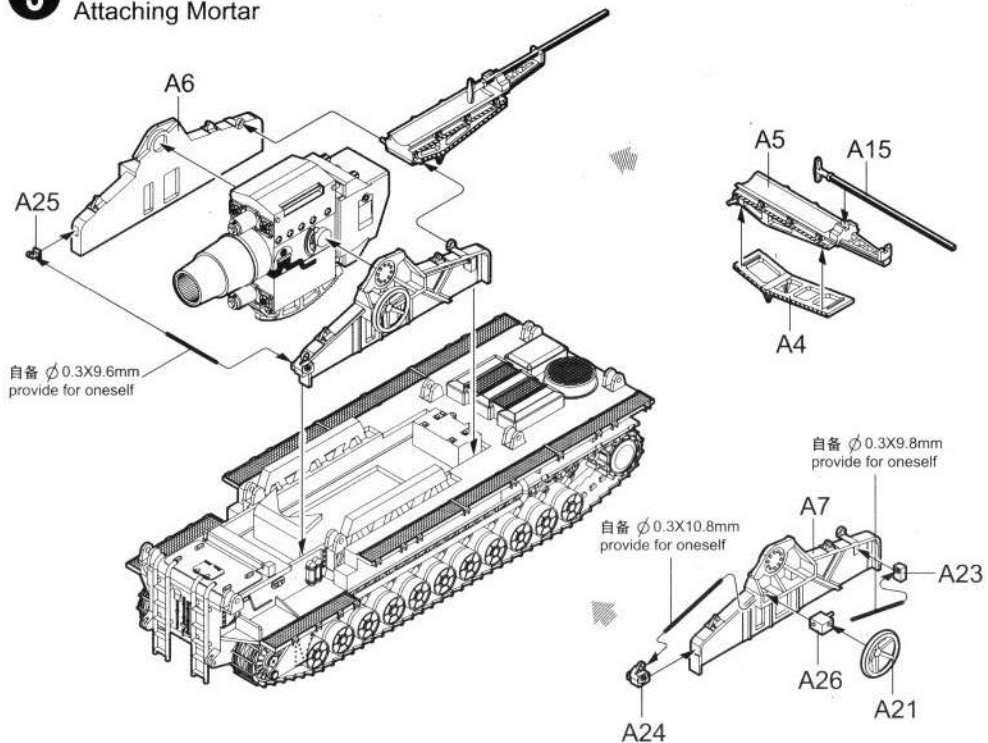

涂装及水贴纸
Painting and Decal

- Nr. IV — Thor
- Nr. V — Loki
- Nr. VI — Ziu

ITEM NO.00101

Mörser Karl-Gerät 040

1:144 Scale

德国“卡尔”自行迫击炮040型(60cm)

部品图
Parts

水贴纸
Decal

1 车底组装
Lower hull assembly

2 车体上部安装
Upper hull installation

3 火炮安装
Attaching Mortar

4 扶手安装
Attaching hand rail

| | | | | | | | | | |
|-----|-----|-----|-----|------|------|-----|-----|-----|-----|
| III | IV | V | VI | COKI | ZIU | III | IV | V | VI |
| III | III | III | III | COKI | ZIU | III | III | III | III |
| IV | IV | IV | IV | THOR | THOR | IV | IV | IV | IV |
| V | V | V | V | THOR | THOR | V | V | V | V |
| VI | VI | VI | VI | | | VI | VI | VI | VI |