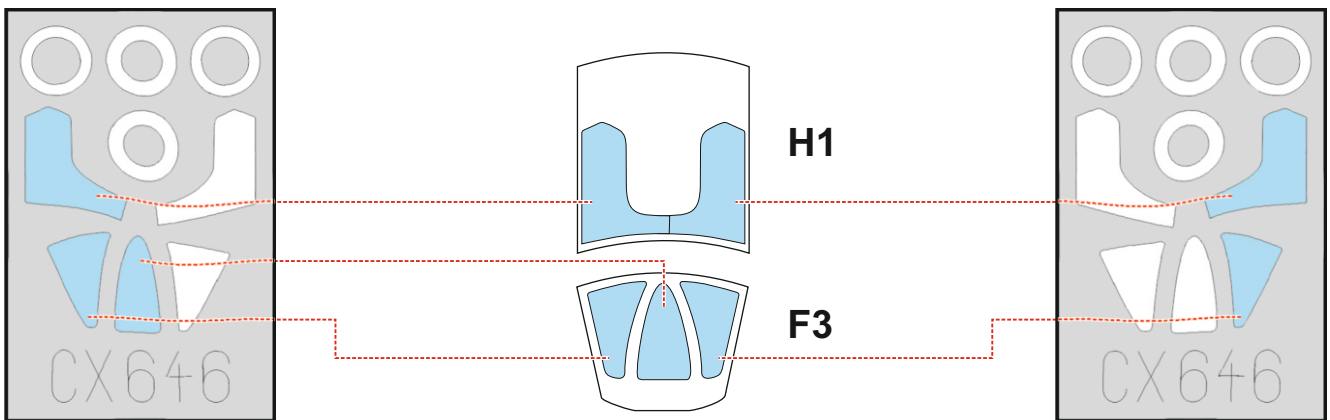

U-2C

CX 646

for kit **HOBBY BOSS**

scale **1/72**

1.)

2.)

3.)