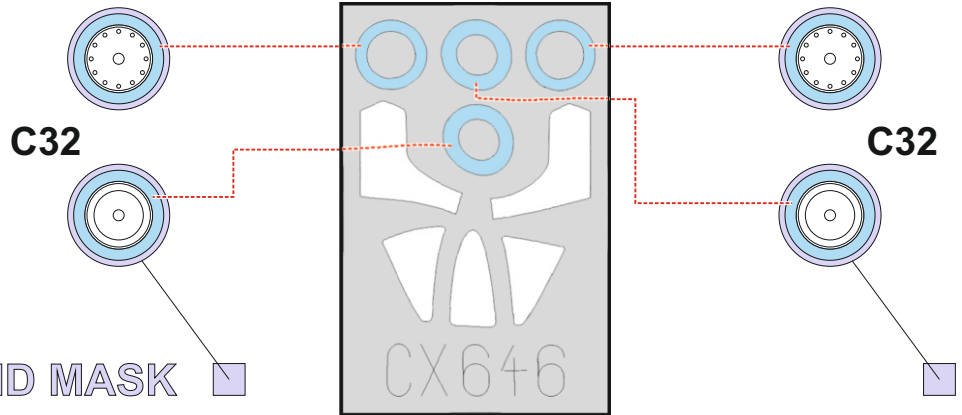

U-2C

CX 646

for kit **HOBBY BOSS**

scale **1/72**

1.)

2.)

3.)