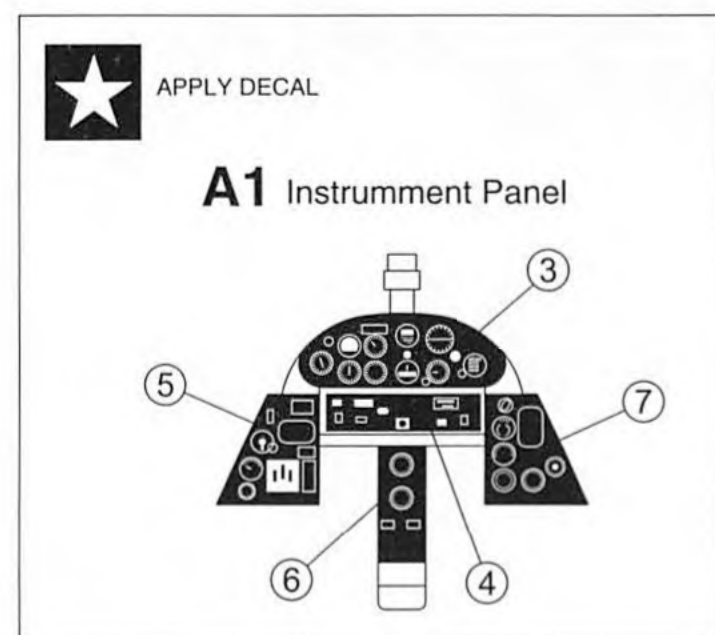

APPLY DECAL HIEAR ABZIEHBILD KALKOMANIA POUŽIJTE OBTISK	APPLICARE DECALCOMANIE PONER CALCOMANIA APPLIQUER DECALCOMANIE		OPEN HOLE OFFNEN WYKONAĆ OTWÓR VYVRTAT OTVOR	FORO APERTO HACER AQUEJERO FAIRE UN TROU

1 Cockpit Assembly