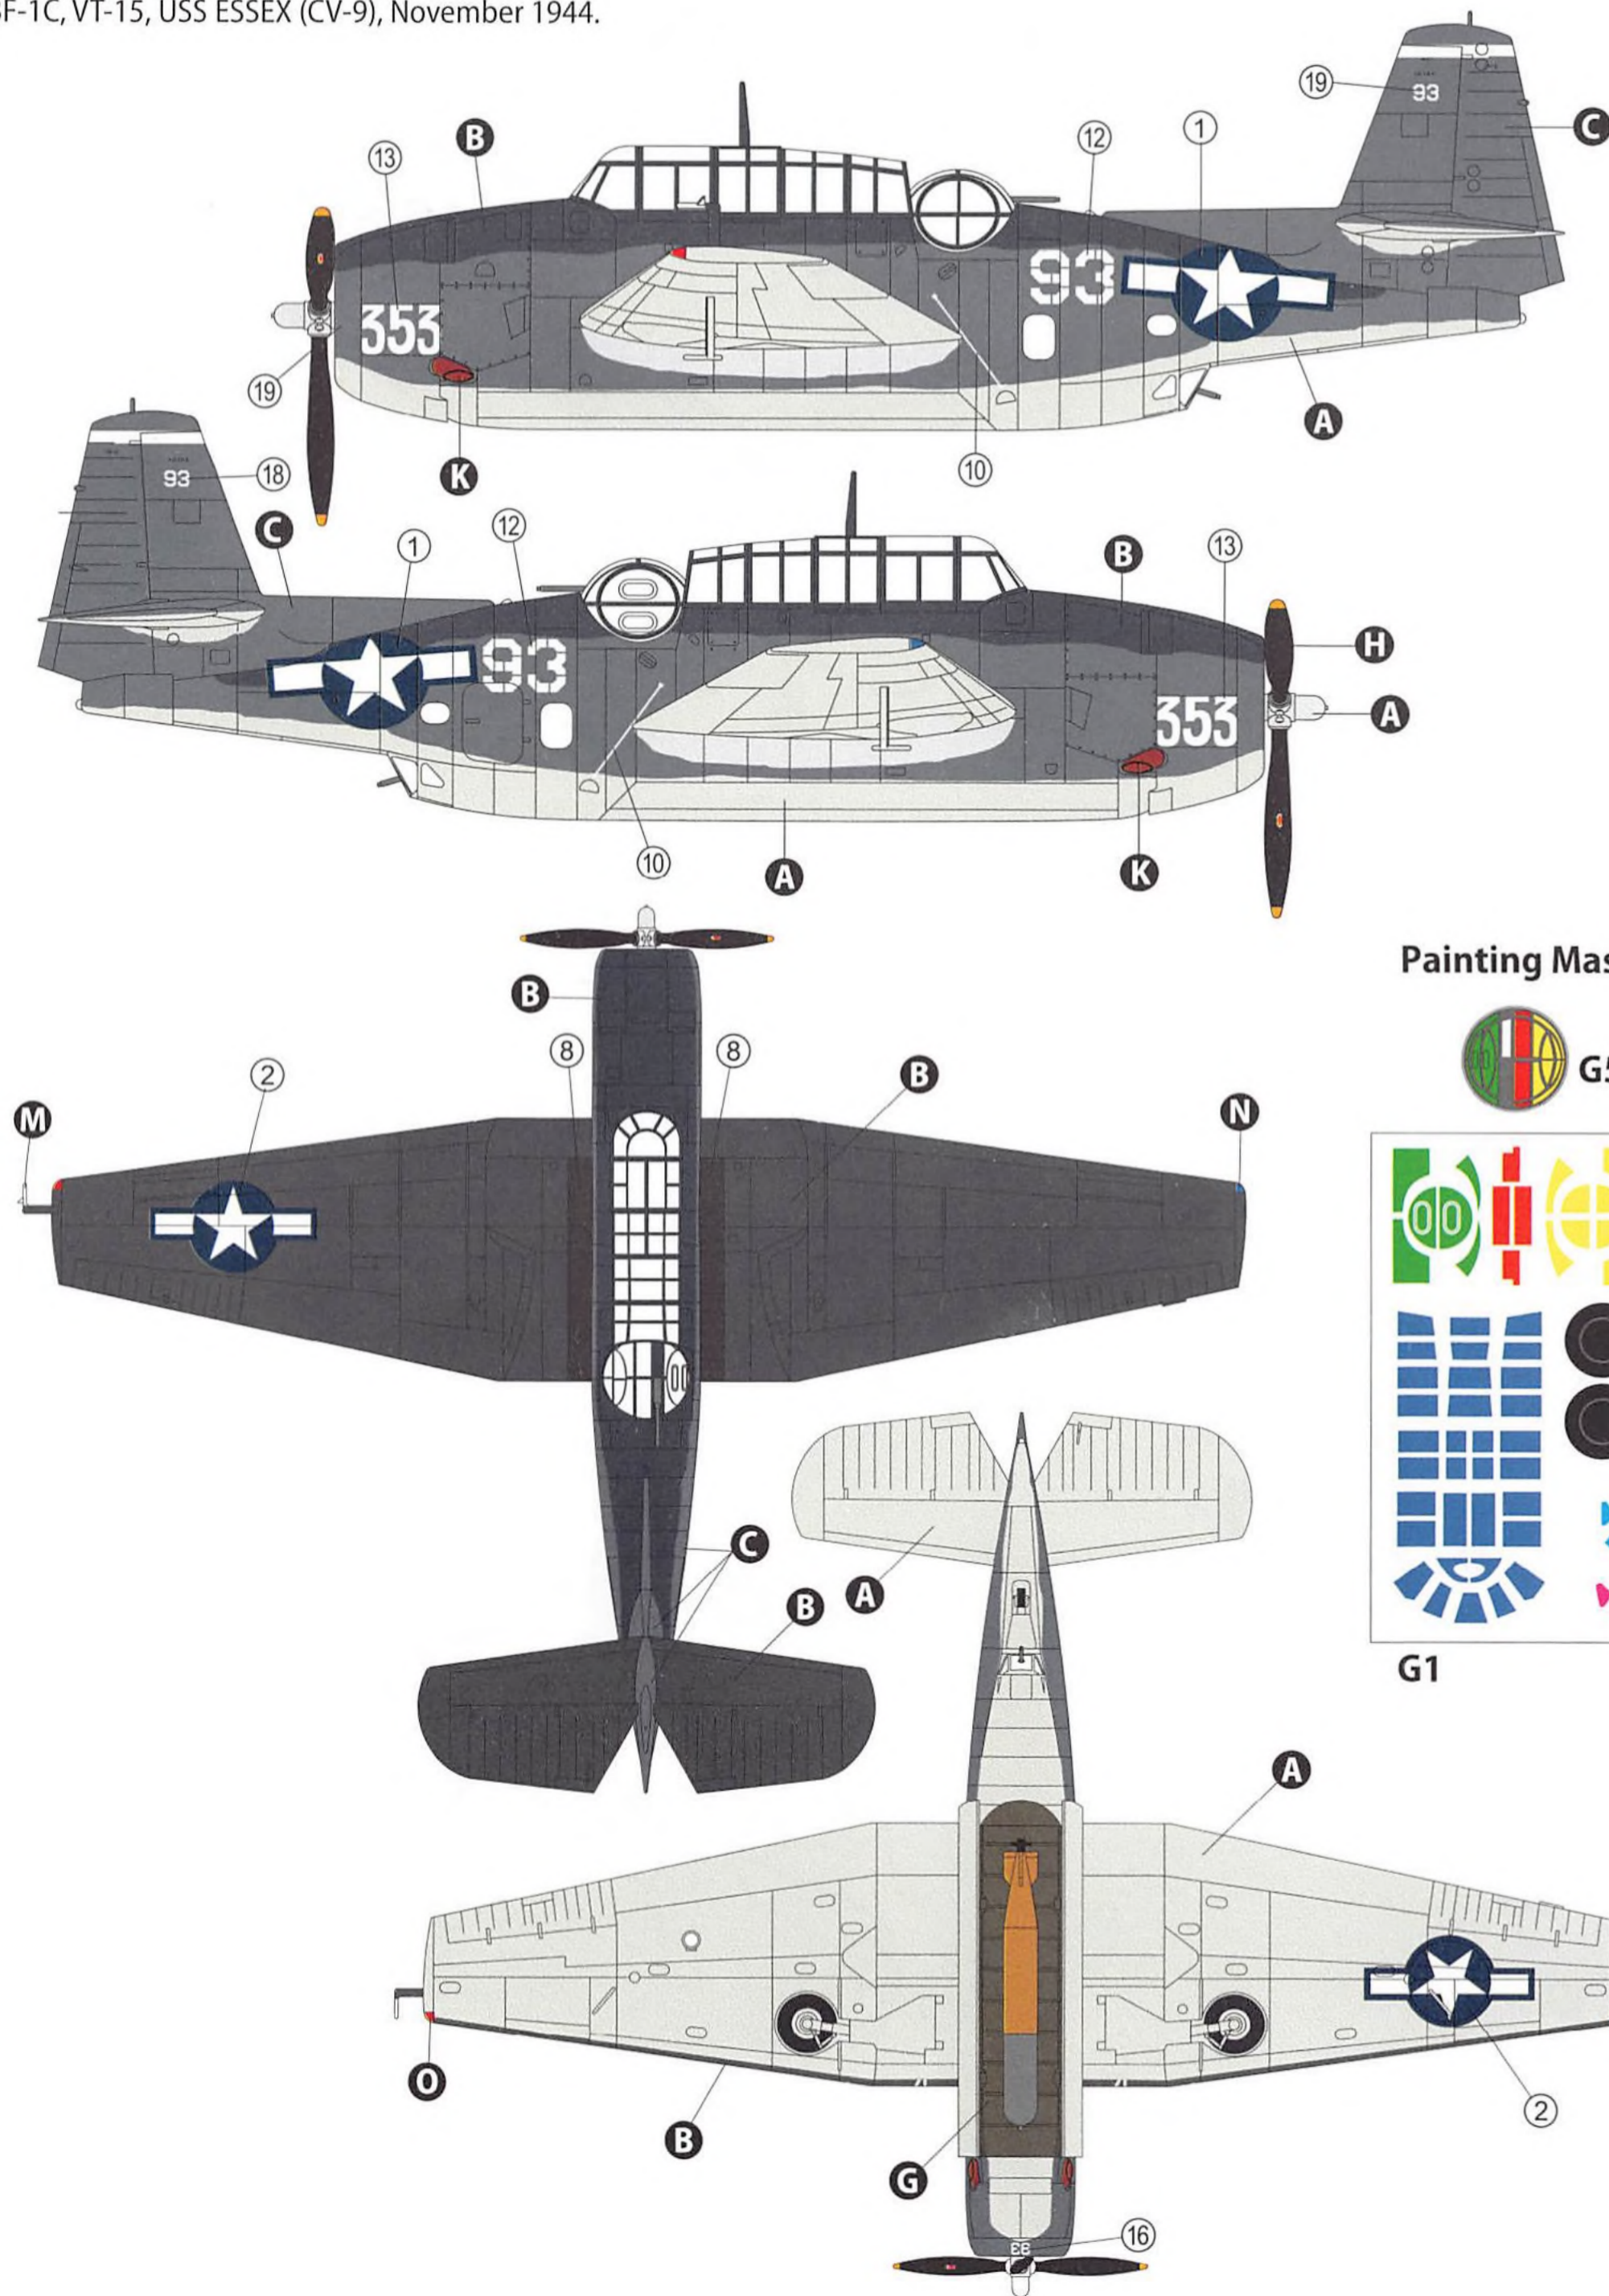

TBF-1C, VT-15, USS ESSEX (CV-9), November 1944.

TBM-1C, VC-10, Lt Cdr Edward J. Huxtable  
USS Gumbier Bay (CVE 73), October 1944.

# TBF/TBM-1C Avenger

72010

Color Chart	Mr. COLOR	TAMIYA	Model Master	AMMO	AK REAL COLORS	HATAKA
ANA601 Non-Specular Insignia White	<b>A</b> 062	XF-2	4769	047	222	043
ANA607 Non-Specular Sea Blue	<b>B</b> 365	XF-50	4686	227	257	006
ANA608 Non-Specular Intermediate Blue	<b>C</b> 366	XF-66	4744	228	235	027
ANA513 Engine Gray	<b>D</b> 338		4757	239	243	033
ANA511 Gloss White	<b>E</b> 069	X-2	4696		222	049
ANA621 Non-Specular Dark Gull Grey	<b>F</b> 317		4755	205	247	044
ANA611 Non-Specular Interior Green	<b>G</b> 351		4736	220	028	211
Flat Black	<b>H</b> 33	XF-1	4768	046	071	100
Brass	<b>I</b> 219		4672	197		109
Matt Yellow	<b>J</b> 329	XF-3	4721	048	007	066
Rust	<b>K</b> 29	XF-79	4675	040		132
Silver	<b>M</b> 8	X-11	4678	195		003
Clear Blue	<b>N</b> 50	X-23	4658	098	504	CC01
Clear Red	<b>O</b> 47	X-27	4630	093	503	CC02
Olive Drab	<b>P</b> 12	XF-62	4728	927	259	018
Gun Metal	<b>R</b> 214	X-10	4681	045	015	106

**1** Cockpit Assembly

**2** Turret Assembly

**3** Fuselage Assembly

**4** Main Wing Assembly

**5** Main Wing & Horizontal Stabilizer Installation

**6** Main Gear Assembly

**7** Torpedo Assembly

**8** Various Parts Installation

**9** Propeller & Canopy Installation