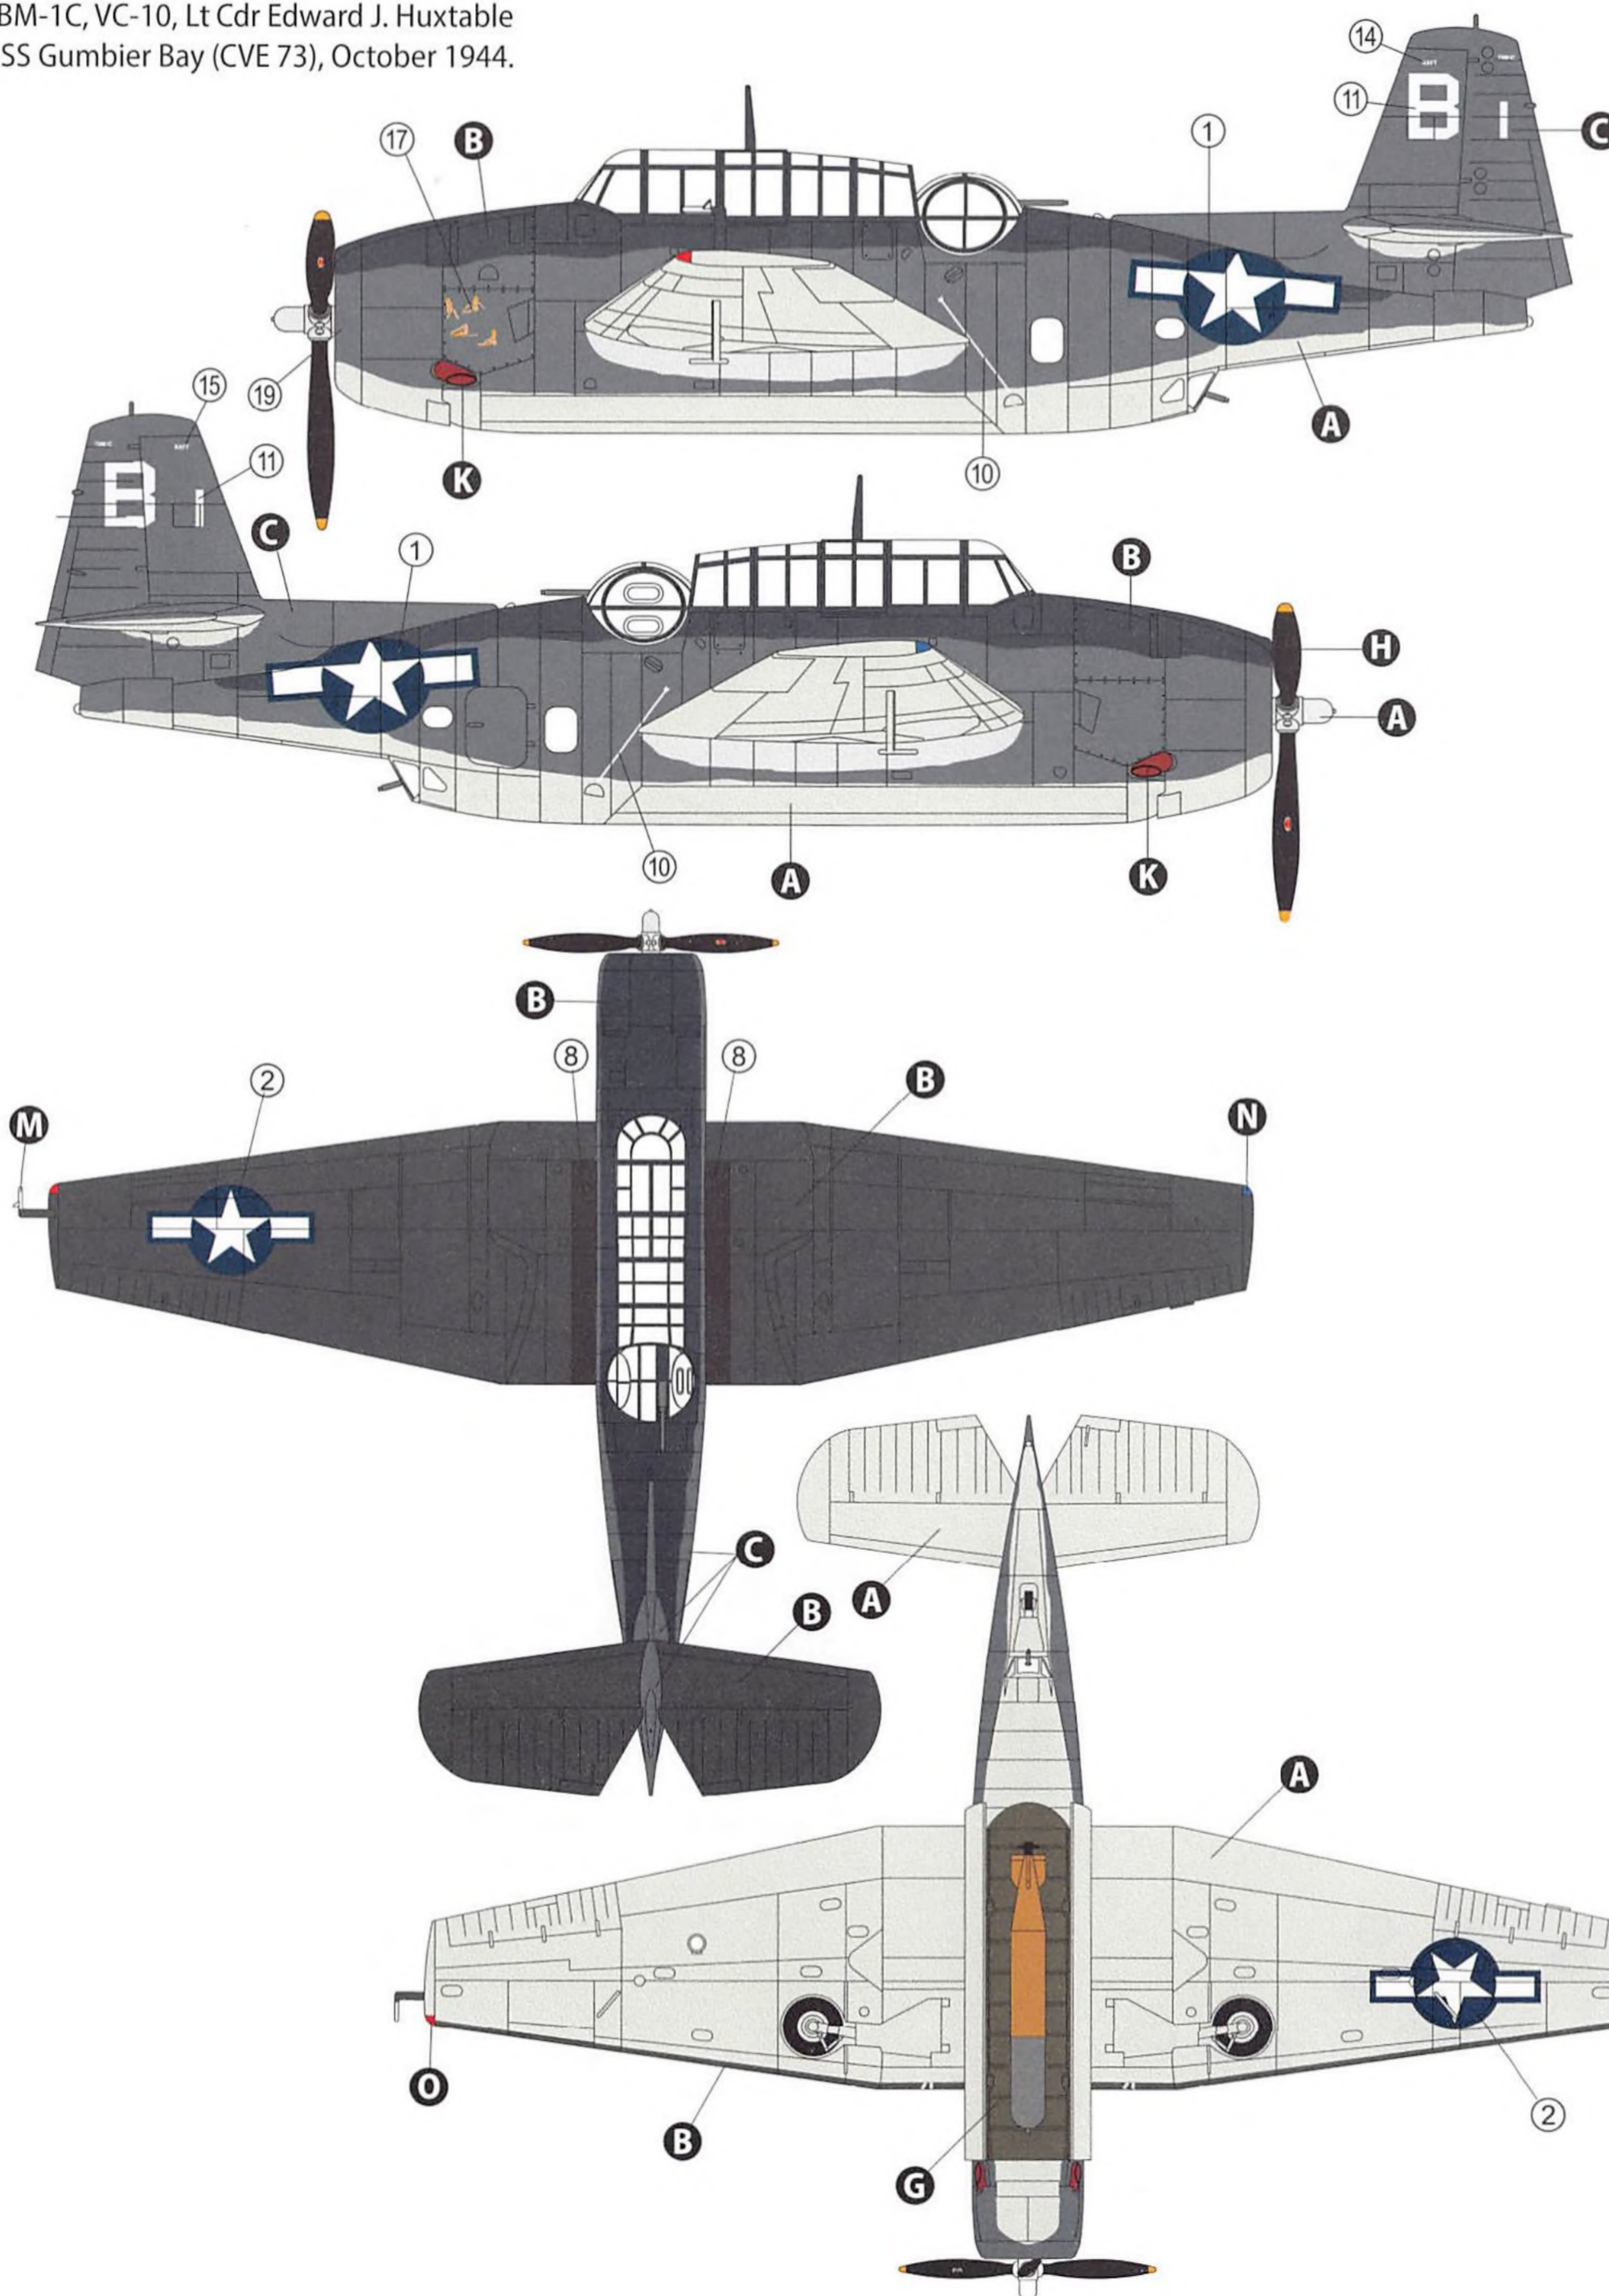

TBF-1C, VT-15, USS ESSEX (CV-9), November 1944.

TBM-1C, VC-10, Lt Cdr Edward J. Huxtable  
USS Gumbier Bay (CVE 73), October 1944.

# TBF/TBM-1C Avenger

72010

Color Chart	Mr. COLOR	TAMIYA	Model Master	AMMO	AK REAL COLORS	HATAKA
ANA601 Non-Specular Insignia White	<b>A</b> 062	XF-2	4769	047	222	043
ANA607 Non-Specular Sea Blue	<b>B</b> 365	XF-50	4686	227	257	006
ANA608 Non-Specular Intermediate Blue	<b>C</b> 366	XF-66	4744	228	235	027
ANA513 Engine Gray	<b>D</b> 338		4757	239	243	033
ANA511 Gloss White	<b>E</b> 069	X-2	4696		222	049
ANA621 Non-Specular Dark Gull Grey	<b>F</b> 317		4755	205	247	044
ANA611 Non-Specular Interior Green	<b>G</b> 351		4736	220	028	211
Flat Black	<b>H</b> 33	XF-1	4768	046	071	100
Brass	<b>I</b> 219		4672	197		109
Matt Yellow	<b>J</b> 329	XF-3	4721	048	007	066
Rust	<b>K</b> 29	XF-79	4675	040		132
Silver	<b>M</b> 8	X-11	4678	195		003
Clear Blue	<b>N</b> 50	X-23	4658	098	504	CC01
Clear Red	<b>O</b> 47	X-27	4630	093	503	CC02
Olive Drab	<b>P</b> 12	XF-62	4728	927	259	018
Gun Metal	<b>R</b> 214	X-10	4681	045	015	106

**9** Propeller & Canopy Installation