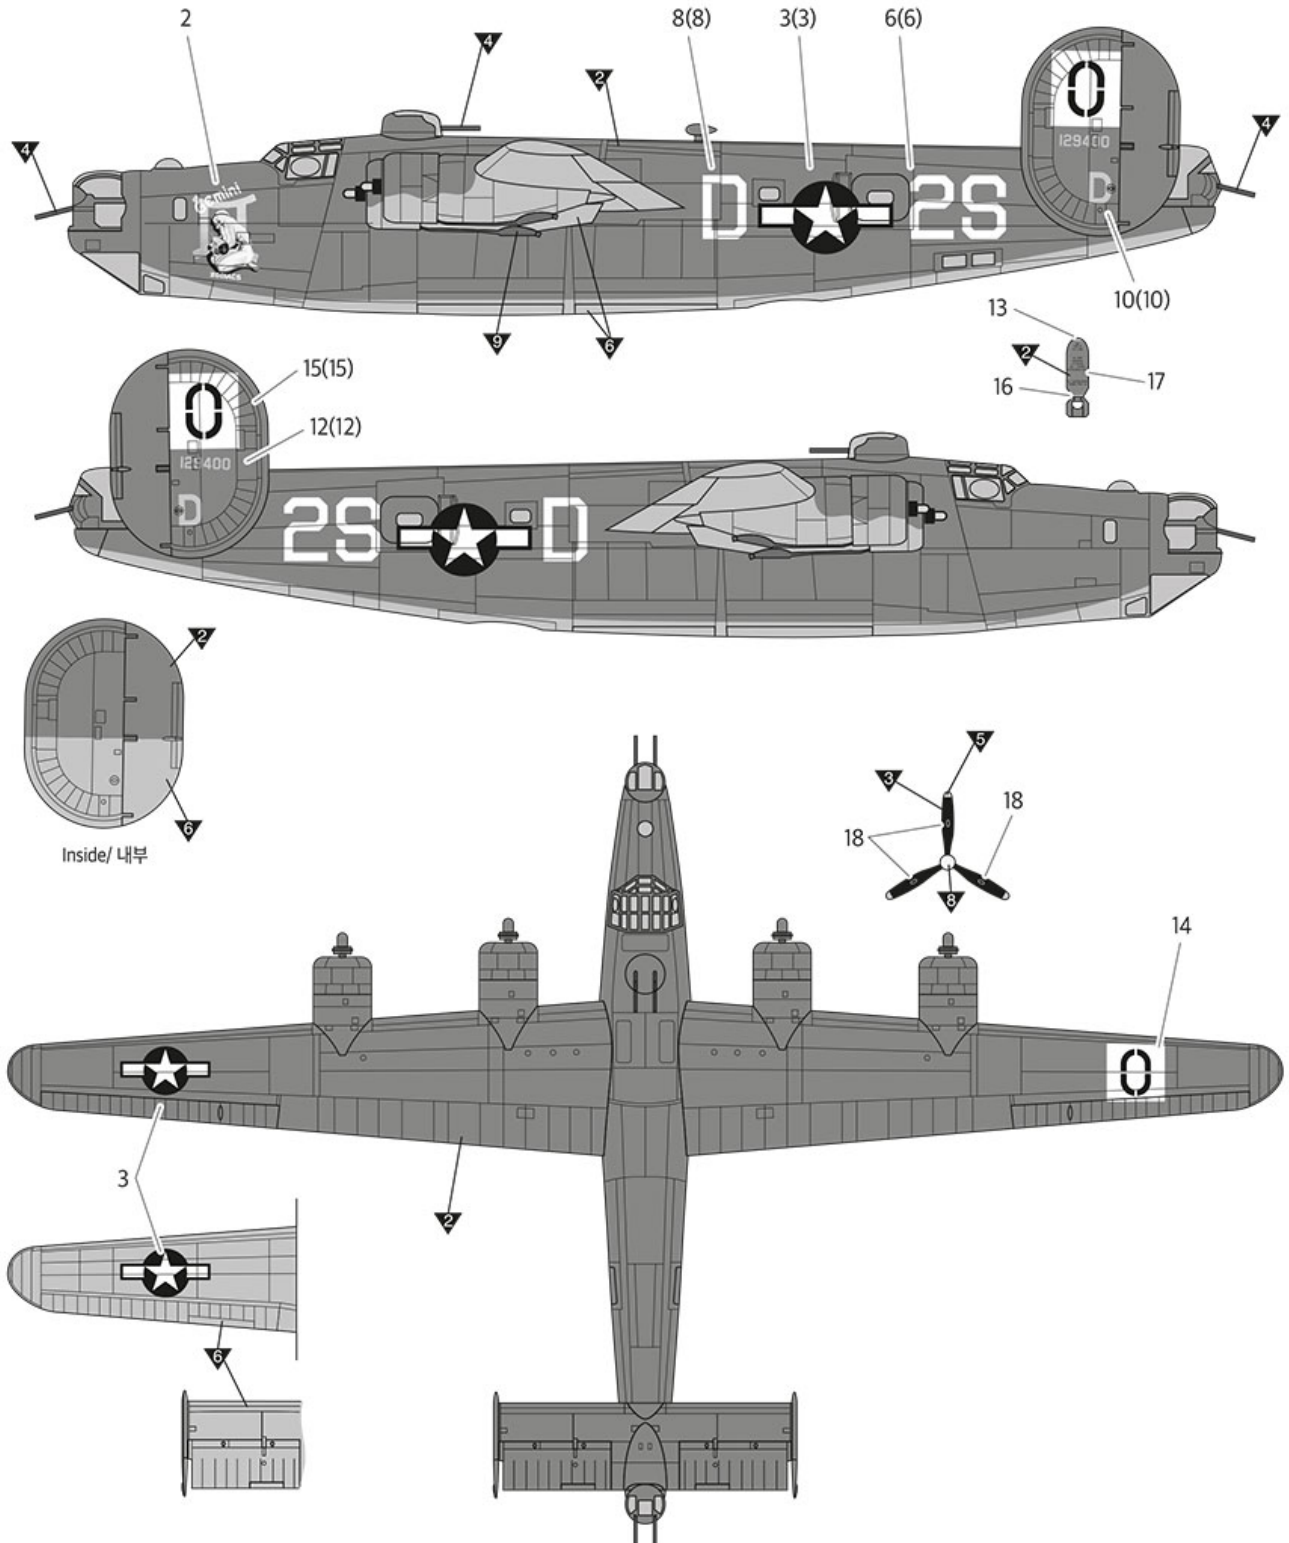

() part shown is for opposite side.
()는 반대편 입니다.

B-24H-15-CF 41-29490 "Gemini", same unit. All 13 B-24s with "Zodiacs" nose art survived the war without being shot down or crashed though they have been transferred to another units sooner or later. 같은 부대 소속 B-24H-15-CF 41-29490 "쌍둥이자리". 1944년 영국 서드버리 기지. 이들 노조아트가 그려진 총 13기의 기체는 다른 부대로 배속되면서도 전쟁이 끝나도록 단 1기도 격추 및 추락하지 않았다.