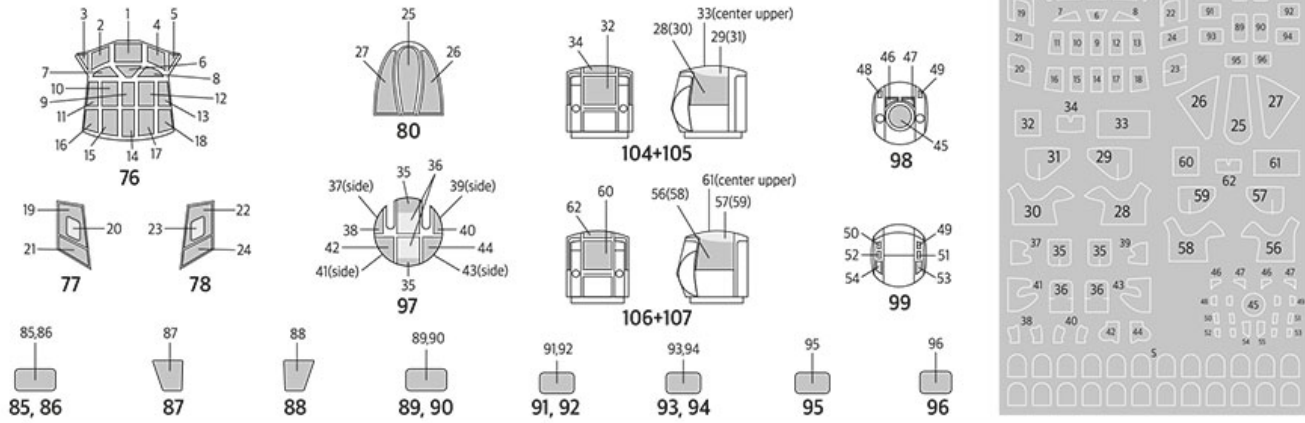

*Decal/ 전사지

*Masking tape/ 마스크 테이프

Unused parts/ 불필요 부품
83, 84, 102, 103

ACADEMY
HOBBY MODEL KITS

ACADEMY
ACADEMY PLASTIC MODEL CO., LTD.
A/S 고객센터 대표 번호: 1588-2406

MANUAL 1

12584 1/72 USAAF B-24®H Liberator® "Zodiac"

● Masking tape / 마스크 테이프

1 CEMENT 접착제 사용

2 CEMENT 접착제 사용

3 CEMENT 접착제 사용

Right
우측

Left
좌측

Inside
내측

4 CEMENT
접착제 사용