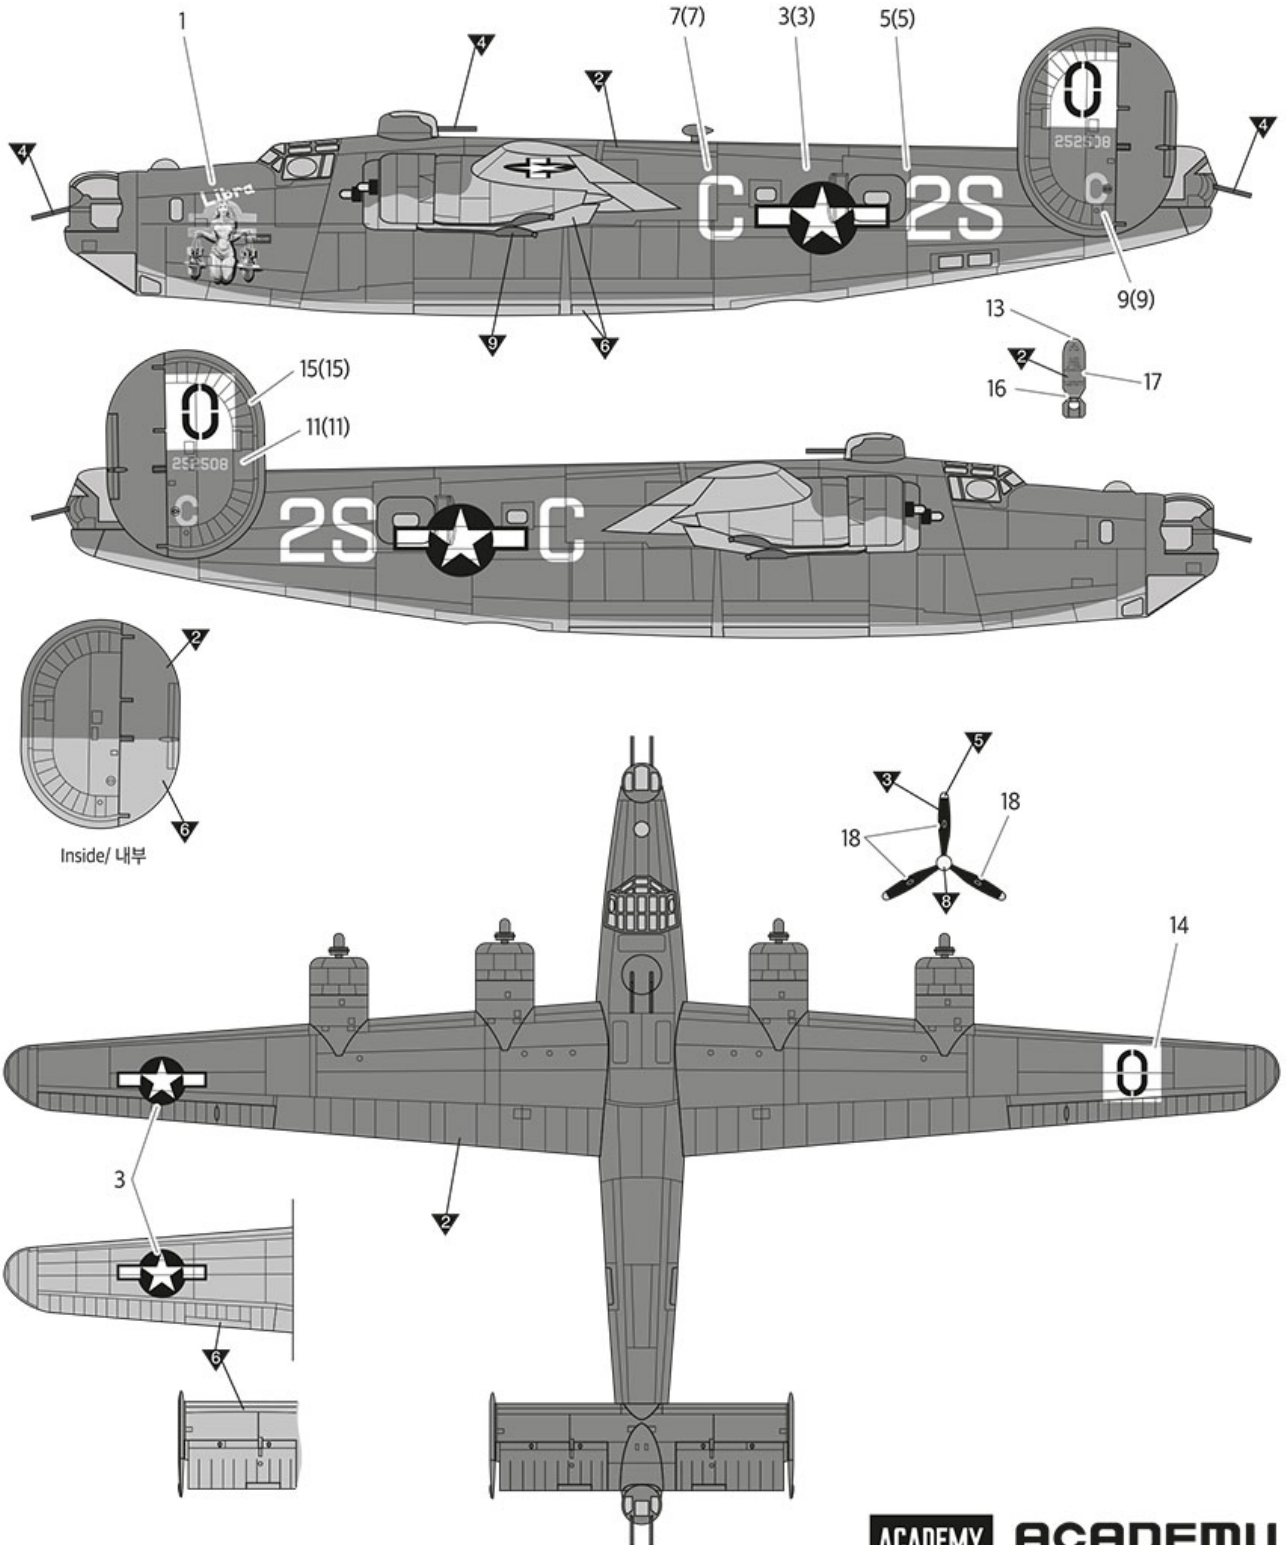

ver.2

버전2

B-24H-15-FO 42-52508 "Libra", 834th BS, 486th BG, 8AF USAAF, RAF Sudbury, England, 1944. A commercial artist, Cpl. Phillip S. Brinkman was in this unit and painted Zodiacs related paintings on the nose.
미 제 8공군 제486폭격비행단 제834폭격비행대 소속 B-24H-15-FO 42-52508 "천칭자리". 1944년 영국 서드버리 기지. 부대에 배속되어 있던 상업미술가 필립 S. 브링크먼 상병이 그려 넣은 황도12궁 연작 노즈아트 가운데 천칭자리를 모티브로 한 것.

* ( ) part shown is for opposite side.
( ) 는 반대편 입니다.

ACADEMY
HOBBY MODEL KITS

ACADEMY
ACADEMY PLASTIC MODEL CO., LTD.
A/S 고객센터 대표 번호: 1588-2406