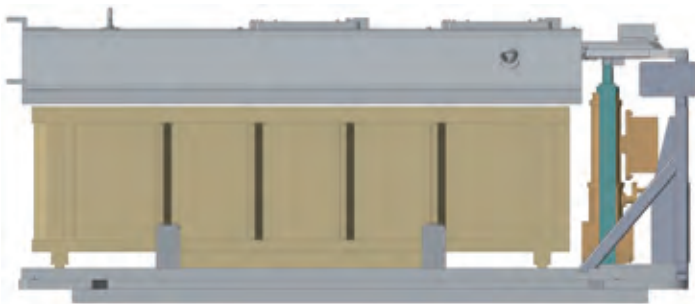

OPENED

CLOSED