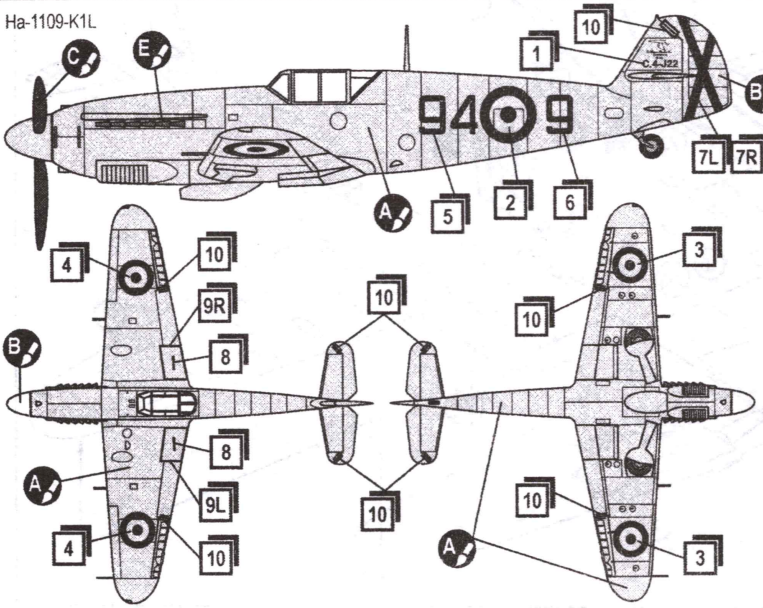

PLASTIC MODEL KITS
LIMITED EDITION
CAT.NO.72222

SPAN : 138 mm
LENGTH : 128 mm
PARTS : 39 pieces

SCALE:1/72

HA-1109-K1L is a Spanish version of the Messerschmitt Bf 109G2 powered by the HS-12Z-17 ENMASA engine. The aircraft was built in March 1950. The prototype made its maiden flight in May 1951 using De Havilland propeller. The lightest variant of armament was chosen – two 7.7 mm Italian machine guns installed in the wing. Totally 200 aircrafts of different modification were built.

HA-1109-K1L- испанский вариант немецкого истребителя Bf-109G2 с двигателем HS-12Z-17 ENMASA. Самолет построен в марте 1950 года. Прототип с винтом De Havilland совершил свой первый полет в мае 1951 года. Из вариантов вооружения выбрали самый легкий - два итальянских пулемета калибра 7,7 мм, размещенных в крыле. Всего было построено около 200 самолетов разных модификаций.

DECALS FOR ONE VERSION OF COLOURING
ДЕКАЛЬ ДЛЯ ОДНОГО ВАРИАНТА ОКРАСКИ
39 DETAILS FOR ASSEMBLY OF ONE MODEL
39 ДЕТАЛЕЙ ДЛЯ СБОРКИ ОДНОЙ МОДЕЛИ

4

2x 5 (10) (13) (15) (17) (18) 2x (21)
 (23) (25) 2x (26) (31) (33) (34) 3

THE SCHEME OF COLOURING / СХЕМА ОКРАСКИ

Ha-1109-K1L

- A**  HUMBROL 89
MIDDLE BLUE
ГОЛУБОЙ
- B**  HUMBROL 34
WHITE
БЕЛЫЙ
- C**  HUMBROL 33
BLACK
ЧЕРНЫЙ
- E**  HUMBROL 113
RUST
РЖАВЧИНА

1
C.4-J22

2
C.4-J22

10