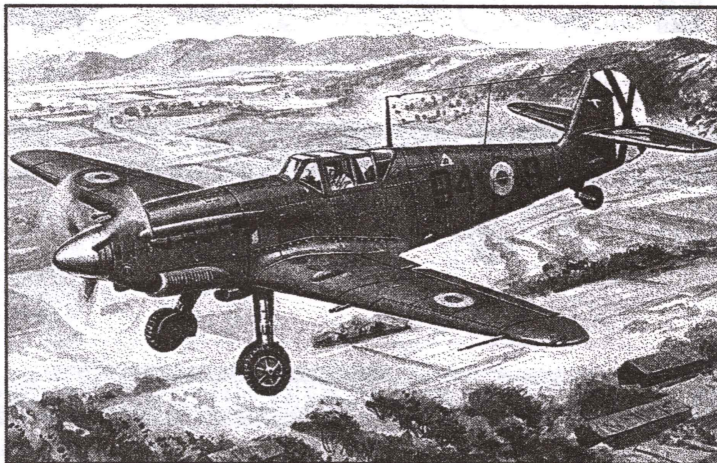

PLASTIC MODEL KITS
LIMITED EDITION
CAT.NO.72222

SPAN : 138 mm
LENGTH : 128 mm
PARTS : 39 pieces

SCALE:1/72

HA-1109-K1L is a Spanish version of the Messerschmitt Bf 109G2 powered by the HS-12Z-17 ENMASA engine. The aircraft was built in March 1950. The prototype made its maiden flight in May 1951 using De Havilland propeller. The lightest variant of armament was chosen – two 7.7 mm Italian machine guns installed in the wing. Totally 200 aircrafts of different modification were built.

HA-1109-K1L- испанский вариант немецкого истребителя Bf-109G2 с двигателем HS-12Z-17 ENMASA. Самолет построен в марте 1950 года. Прототип с винтом De Havilland совершил свой первый полет в мае 1951 года. Из вариантов вооружения выбрали самый легкий - два итальянских пулемета калибра 7,7 мм, размещенных в крыле. Всего было построено около 200 самолетов разных модификаций.