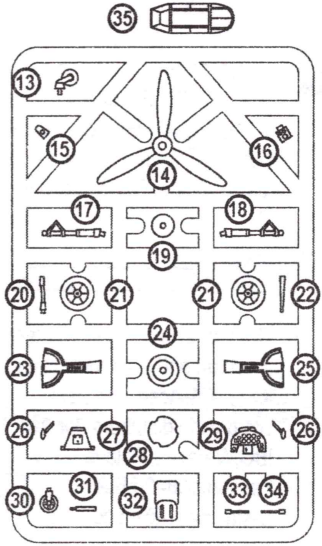

A TO PAINT
ОКРАСИТЬ
- 

1 APPLY DECALS
НАНЕСТИ ДЕКАЛЬ
- 

GLUE
КЛЕИТЬ
- 

DON'T GLUE
НЕ КЛЕИТЬ
- 

DETACH WITH KNIFE
ОТДЕЛИТЬ НОЖОМ
- 2x** QUANTITY OF OPERATIONS (PARTS)
КОЛИЧЕСТВО ОПЕРАЦИЙ (ДЕТАЛЕЙ)
- 

OPTIONAL
НА ВЫБОР

DECALS FOR ONE VERSION OF COLOURING
ДЕКАЛЬ ДЛЯ ОДНОГО ВАРИАНТА ОКРАСКИ
39 DETAILS FOR ASSEMBLY OF ONE MODEL
39 ДЕТАЛЕЙ ДЛЯ СБОРКИ ОДНОЙ МОДЕЛИ

4

2x 5 (10) (13) (15) (17) (18) 2x (21)
 (23) (25) 2x (26) (31) (33) (34) 3