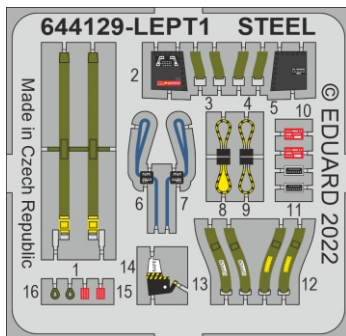

Löök

POZOR! OBSAHUJE DROBNÉ A OSTRÉ DÍLY
VÝROBEK NENÍ HRAČKOU
CONTAINS SMALL AND SHARP PARTS
COLLECTORS' ITEM · NOT A TOY

This product contains resin and metal detail parts for upgrading scale plastic models. When selecting this set make sure that it is for the kit mentioned on the label as these sets are made specifically for that kit. **WARNING!** This set contains small and sharp parts. Work carefully in a ventilated, well-lit room. Safety glasses are recommended. This product is not a toy.

Tento výrobek obsahuje resinové a leptané kovové díly pro úpravu a vylepšení plastického modelu. Při výběru sady kovových detailů zkontrolujte, zda je určena pro model, který chcete upravit. Model, pro který je sada určena, je uveden na titulním štítku.

POZOR! Sada obsahuje malé a ostré díly. Pracujte ve větrané a dobře osvětlené místnosti. Doporučujeme použití ochranných brýlí. Výrobek není hračkou.

R8

Item #	Scale Recommended	Scale Recommended
		1/48
644129	F/A-18E	Meng