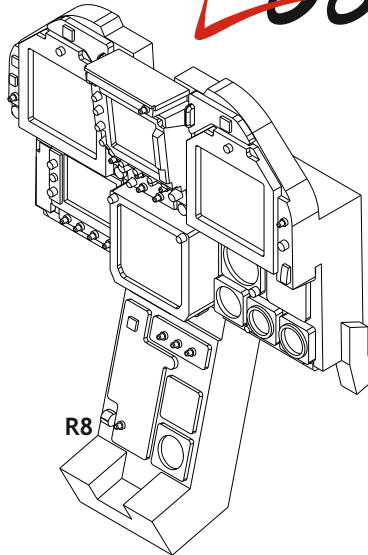

Tento výrobek obsahuje resinové a leptané kovové díly pro úpravu a vylepšení plastického modelu. Při výběru sady kovových detailů zkontrolujte, zda je určena pro model, který chcete upravit. Model, pro který je sada určena, je uveden na titulním štítku.

POZOR! Sada obsahuje malé a ostré díly. Pracujte ve větrané a dobře osvětlené místnosti. Doporučujeme použití ochranných brýlí. Výrobek není hračkou.

R8

Item #	Scale Recommended	Scale Recommended
		1/48
644129	F/A-18E	Meng

eduard

- | | | |
|------------------|---|---------------------|
| BEND
OHNOUT | SYMMETRICAL ASSEMBLY
SYMETRICKÁ MONTÁŽ | REMOVE
ODSTRANIT |
| GLUE
PŘILEPIT | REVERSE SIDE
OTOČIT | GRIND
OBROUSIT |