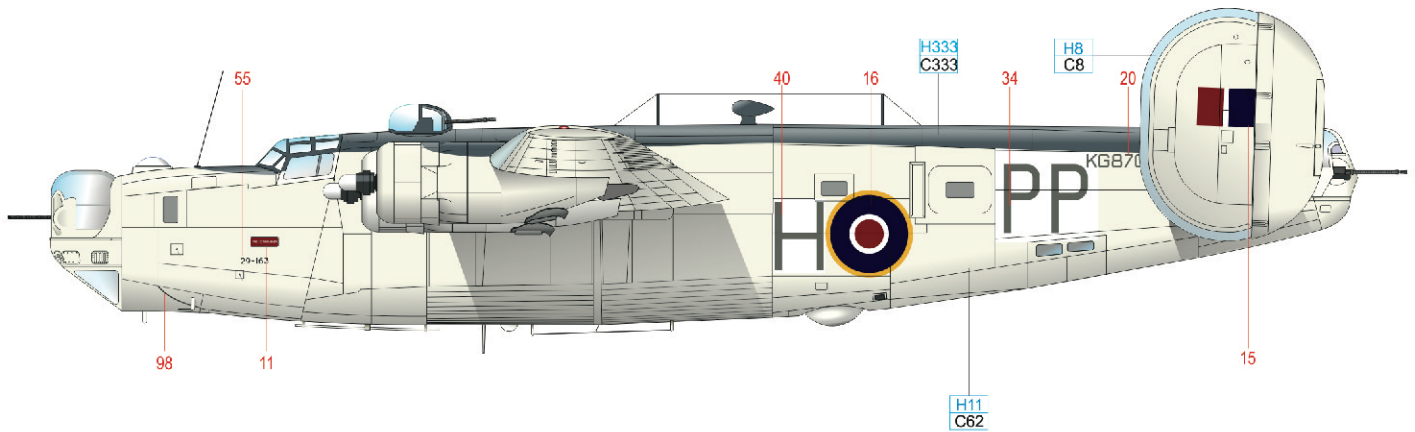

15

BLACK H12 MMP C33 047 WHITE H11 MMP C62 001 EXTRA DARK SEA GRAY H333 C333 SILVER H8 C8

ČESKOU VERZI TEXTU NALEZNETE NA [www.eduard.cz](http://www.eduard.cz) POD KATALOGOVÝM ČÍSLEM 2123

BLACK	H12 MMP C33 047	WHITE	H11 MMP C62 001	EXTRA DARK SEA GRAY	H333 C333	SILVER	H8 C8
-------	--------------------	-------	--------------------	------------------------	--------------	--------	----------