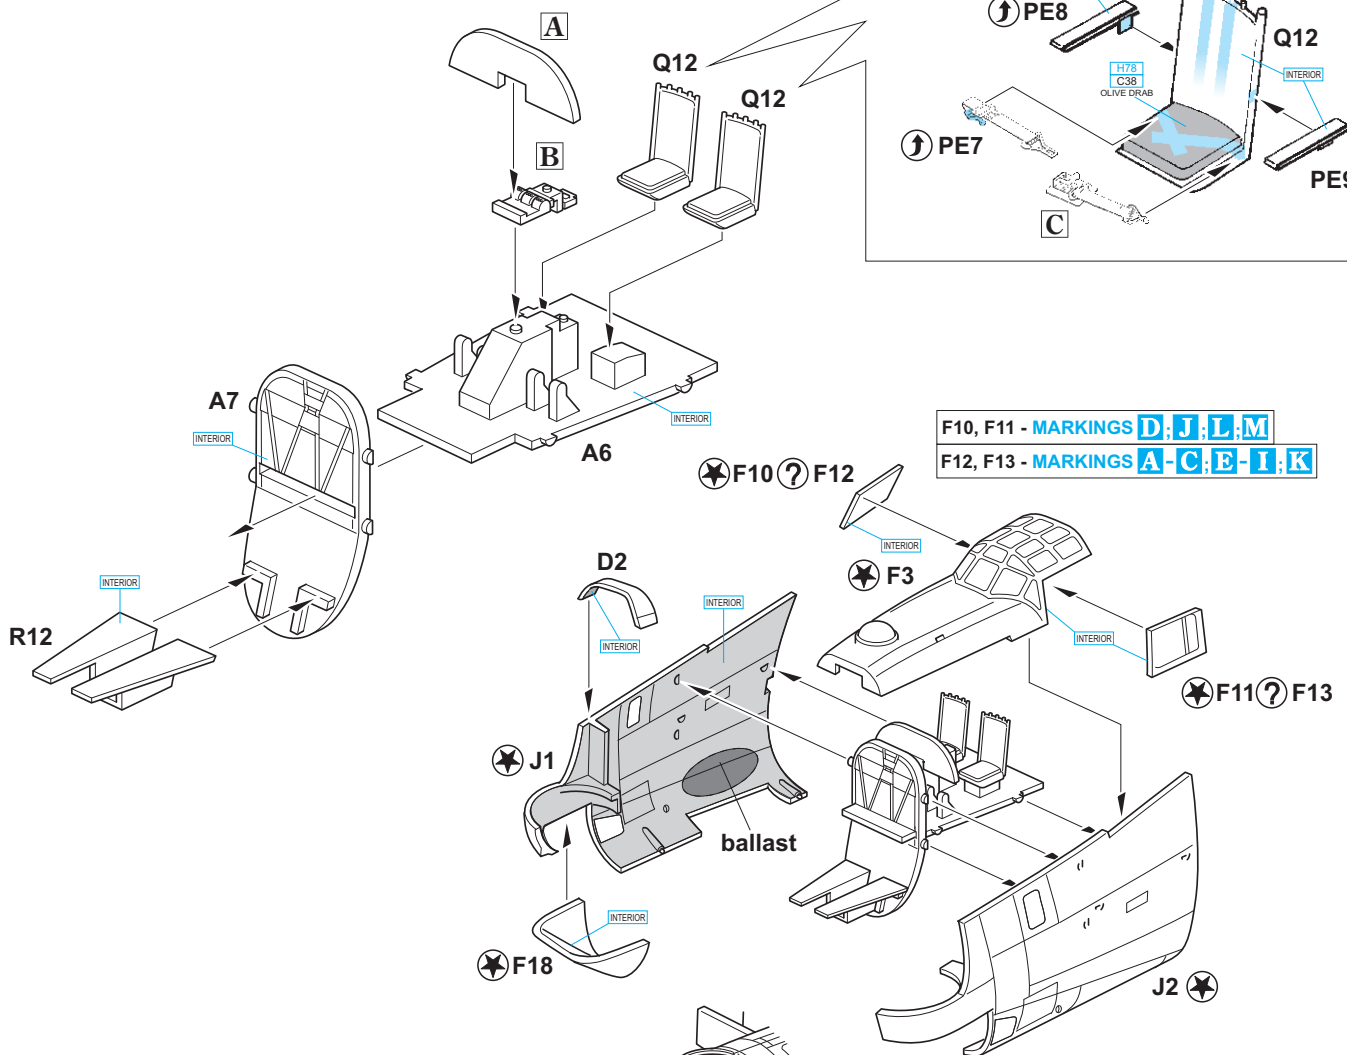

F10, F11 - MARKINGS **D; J; L; M**
F12, F13 - MARKINGS **A; C; E; I; K**