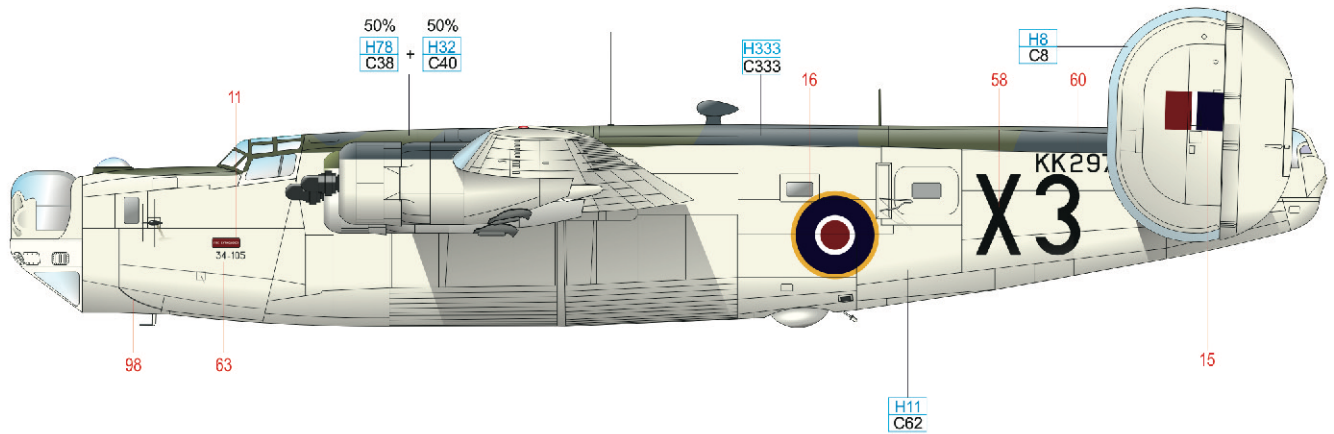

ČESKOU VERZI TEXTU NALEZNETE NA  
[www.eduard.cz](http://www.eduard.cz)  
 POD KATALOGOVÝM ČÍSLEM 2123

SILVER	H8 C8							
BLACK	H12 MMP C33 047	WHITE	H11 MMP C62 001	EXTRA DARK SEA GRAY	H333 C333	DARK SLATE GRAY	H78 C38	50% + H32 C40