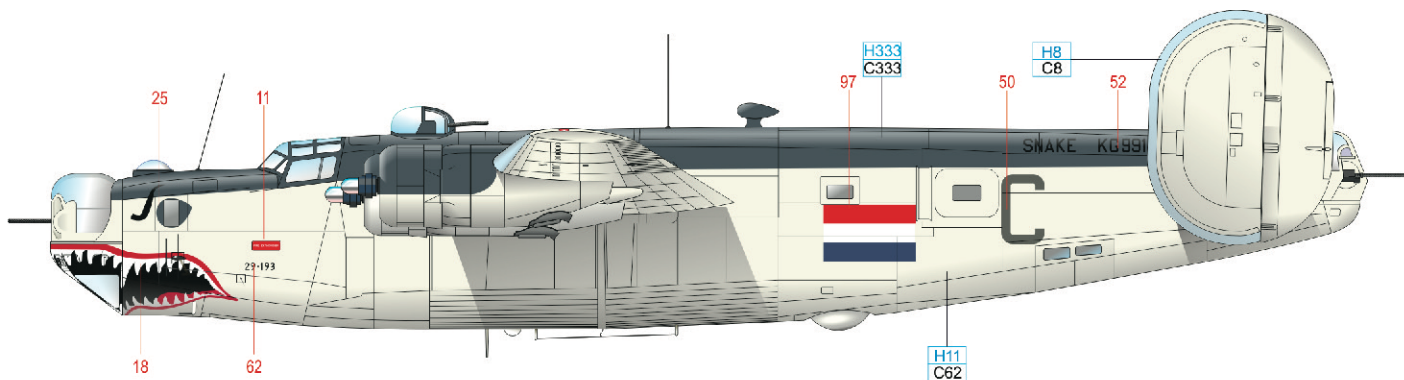

ČESKOU VERZI TEXTU NALEZNETE NA
www.eduard.cz
POD KATALOGOVÝM ČÍSLEM 2123