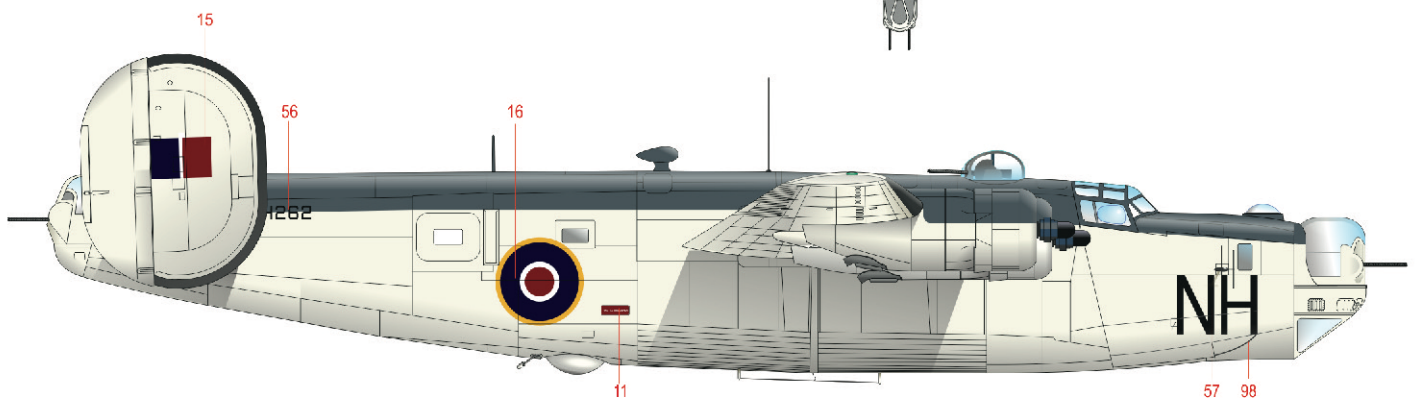

BLACK	H12 MMP C33 047	WHITE	H11 MMP C62 001	EXTRA DARK SEA GRAY	H333 C333