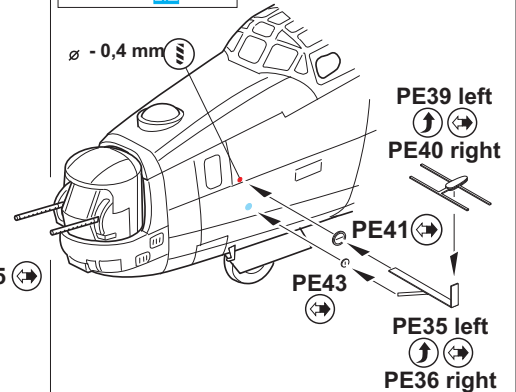

MARKING M ONLY