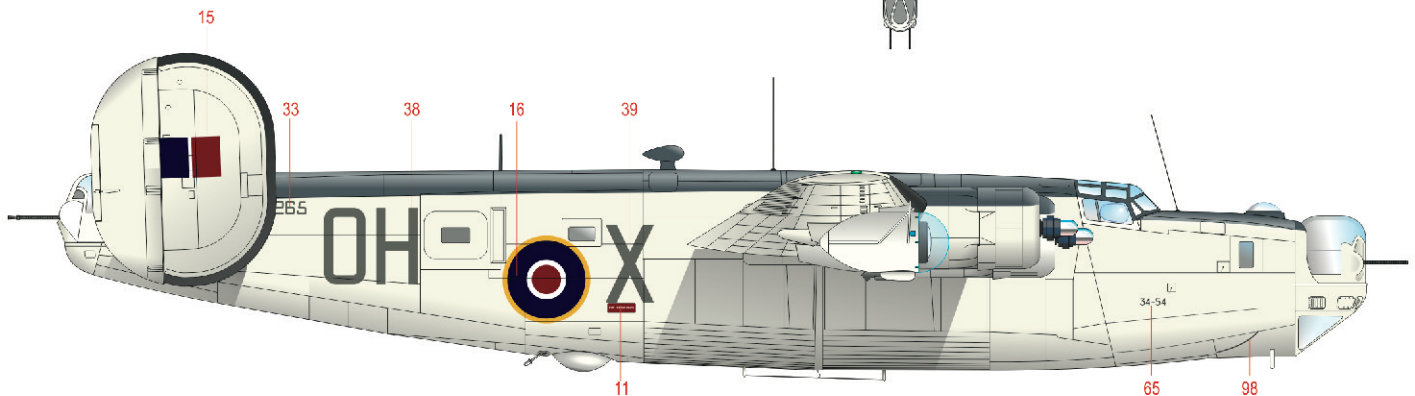

15

ČESKOU VERZI TEXTU NALEZNETE NA
www.eduard.cz
POD KATALOGOVÝM ČÍSLEM 2123

15

BLACK H12 MMP C33 047 WHITE H11 MMP C62 001 EXTRA DARK SEA GRAY H333 C333