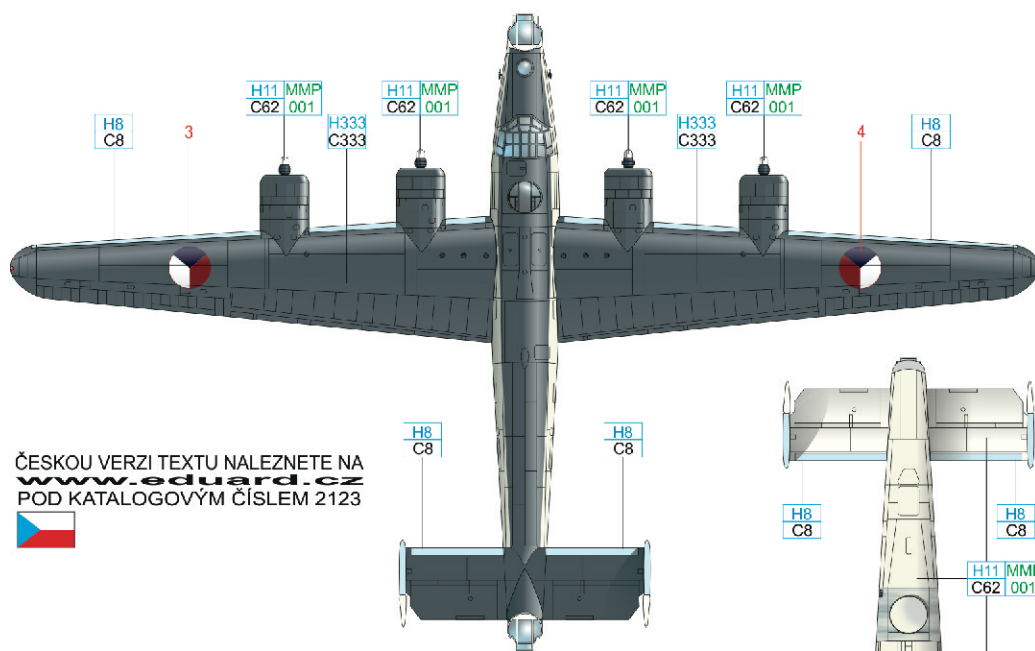

ČESKOU VERZI TEXTU NALEZNETE NA
www.eduard.cz
POD KATALOGOVÝM ČÍSLEM 2123