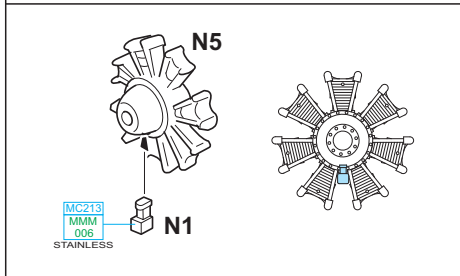

INTERIOR COLOR - BARVA INTERIÉRU

INTERIOR

90% + 10%

C351 ZINC-CHROMATE TYPE I C33 FLAT BLACK

F10, F11 - MARKINGS **D; J; L; M**  
 F12, F13 - MARKINGS **A; C; E; I; K**

**A-D ONLY**

**M MARKING J**

**N MARKINGS A-I**