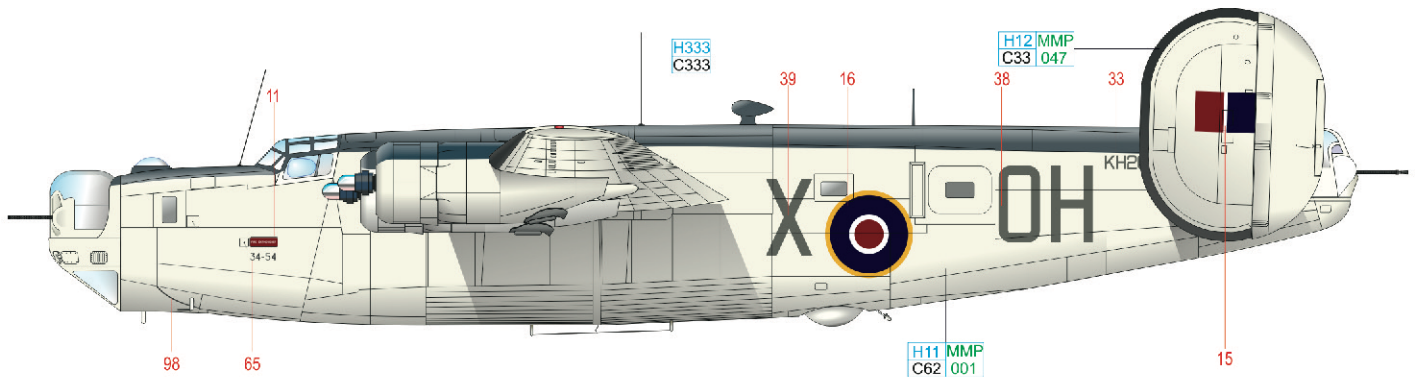

ČESKOU VERZI TEXTU NALEZNETE NA  
[www.eduard.cz](http://www.eduard.cz)  
 POD KATALOGOVÝM ČÍSLEM 2123

SILVER	H8 C8							
BLACK	H12 MMP C33 047	WHITE	H11 MMP C62 001	EXTRA DARK SEA GRAY	H333 C333	DARK SLATE GRAY	H78 C38	50% + H32 C40