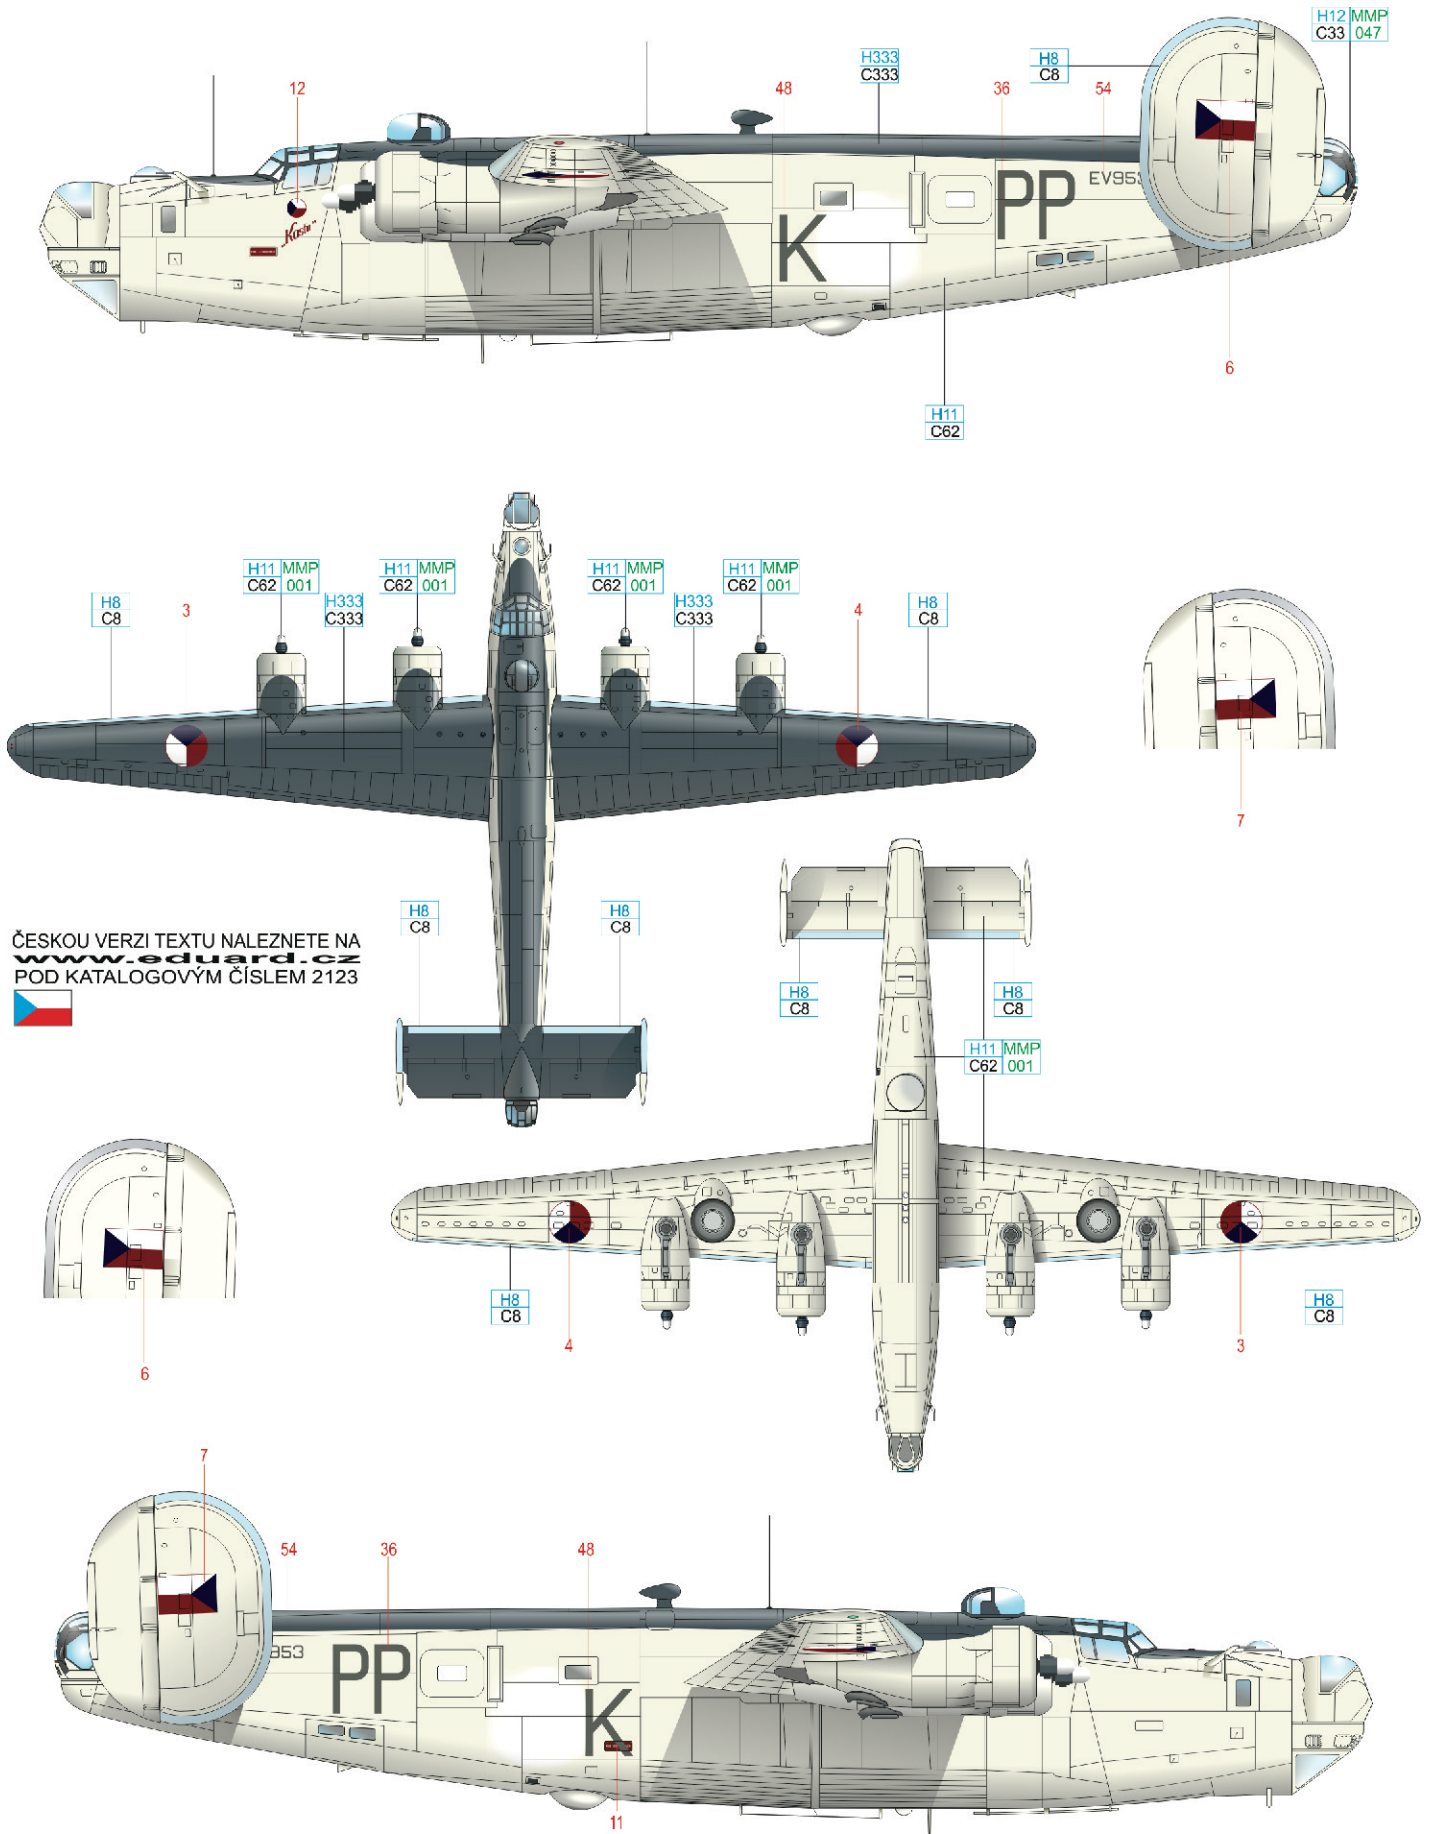

ČESKOU VERZI TEXTU NALEZNETE NA
www.eduard.cz
POD KATALOGOVÝM ČÍSLEM 2123

6