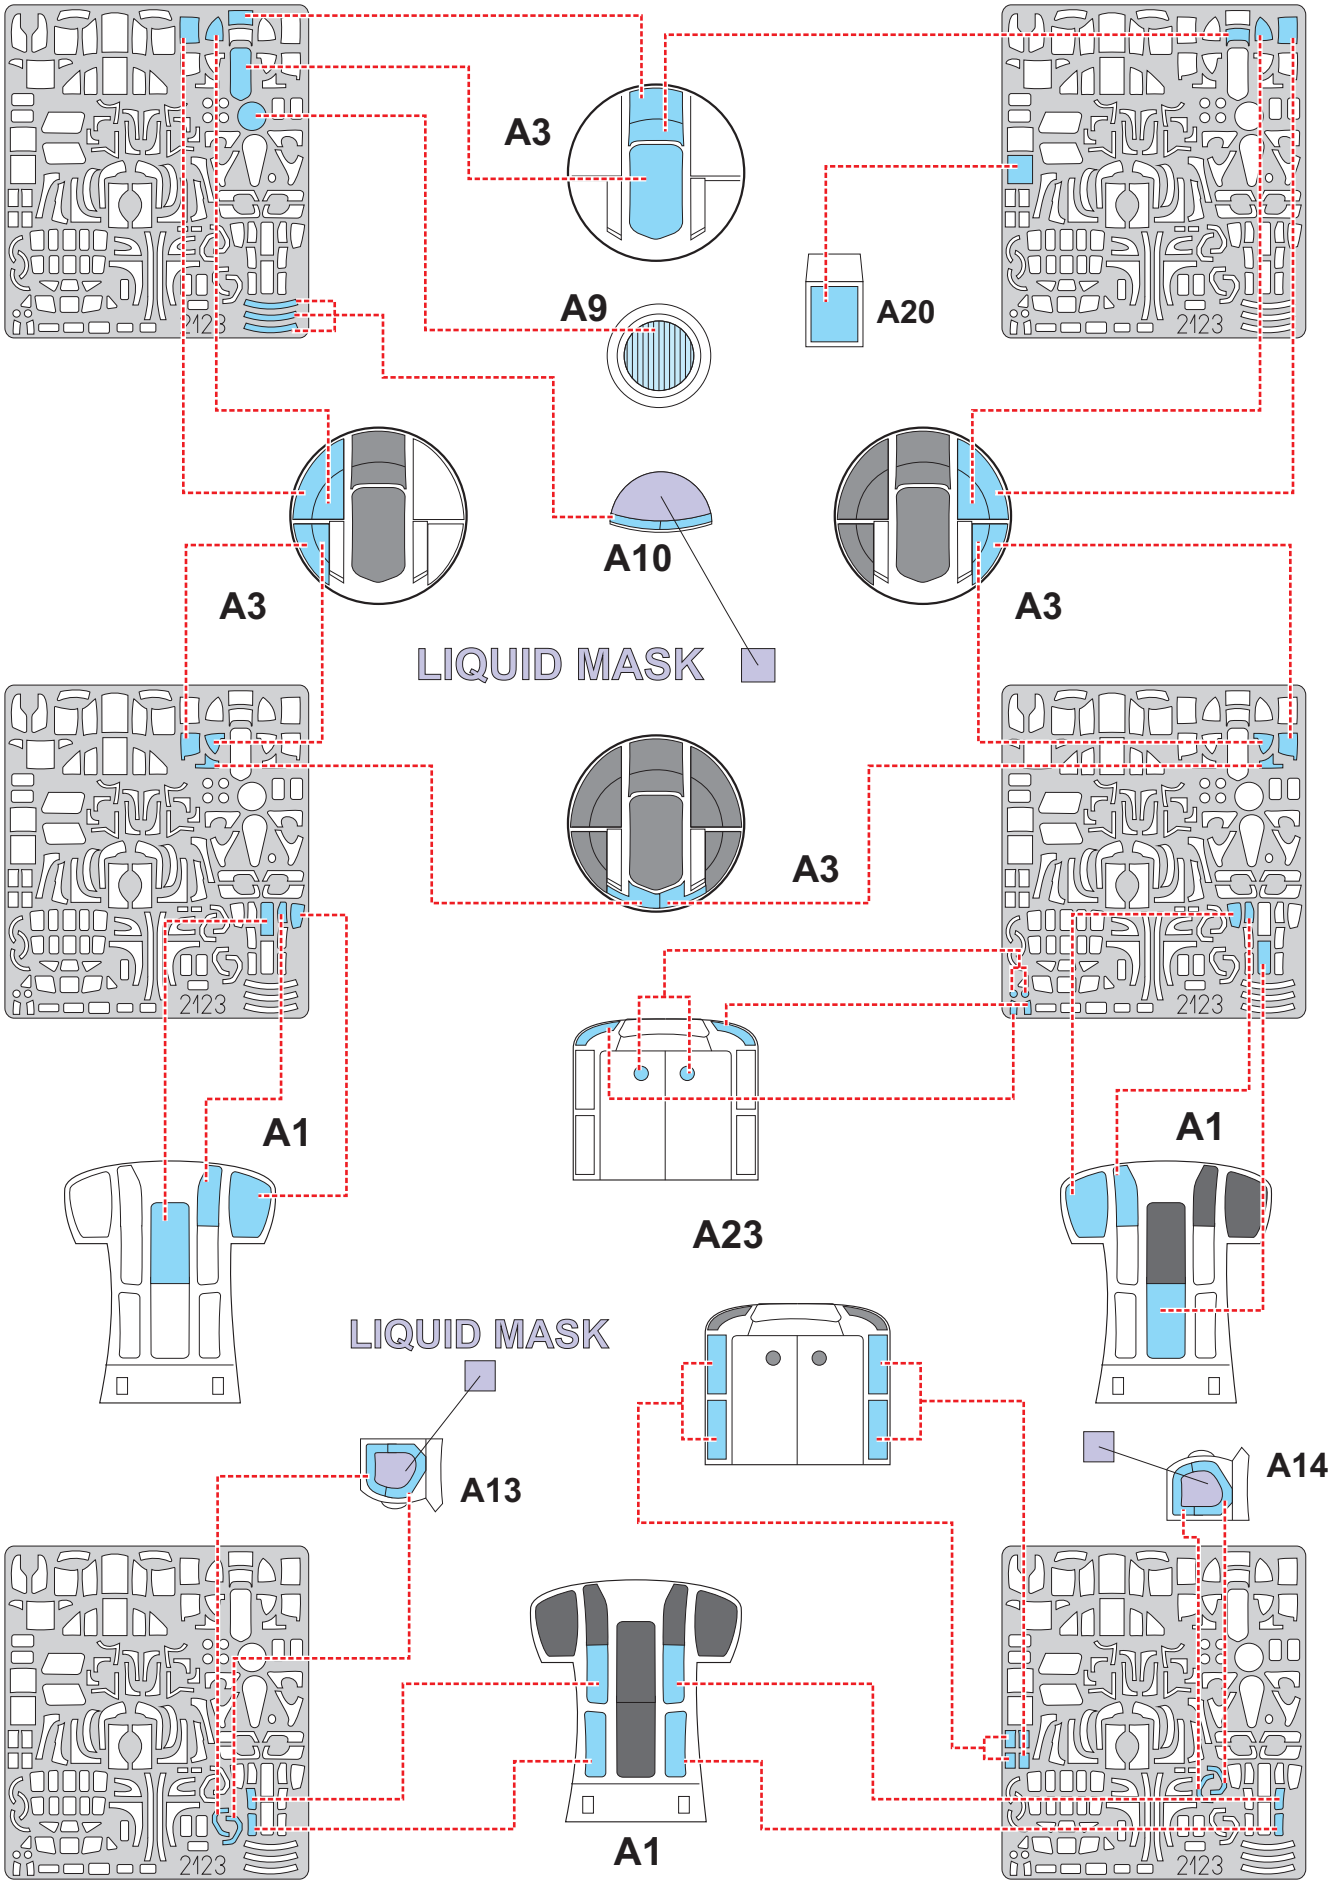

**R (2121) MARKINGS A-D**

**MARKINGS E-H ONLY**

**MARKING L ONLY**

**MARKINGS A-D, I-M ONLY**

**MARKINGS J, K ONLY**

**MARKINGS A, E-G, I ONLY**

**MARKINGS B-D, H ONLY**

**MARKING M ONLY**

**MARKINGS A, E, F, H, I, M ONLY**

**MARKINGS B-D ONLY**

**MARKING L ONLY**

**LIQUID MASK** ■

LIQUID MASK

MARKING M ONLY

ČESKOU VERZI TEXTU NALEZNETE NA  
[www.eduard.cz](http://www.eduard.cz)  
POD KATALOGOVÝM ČÍSLEM 2123