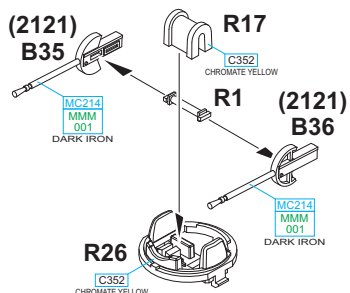

A-D ONLY

M MARKING J