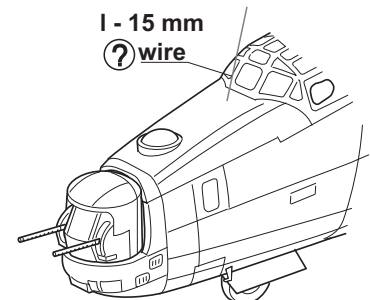

MARKING L ONLY