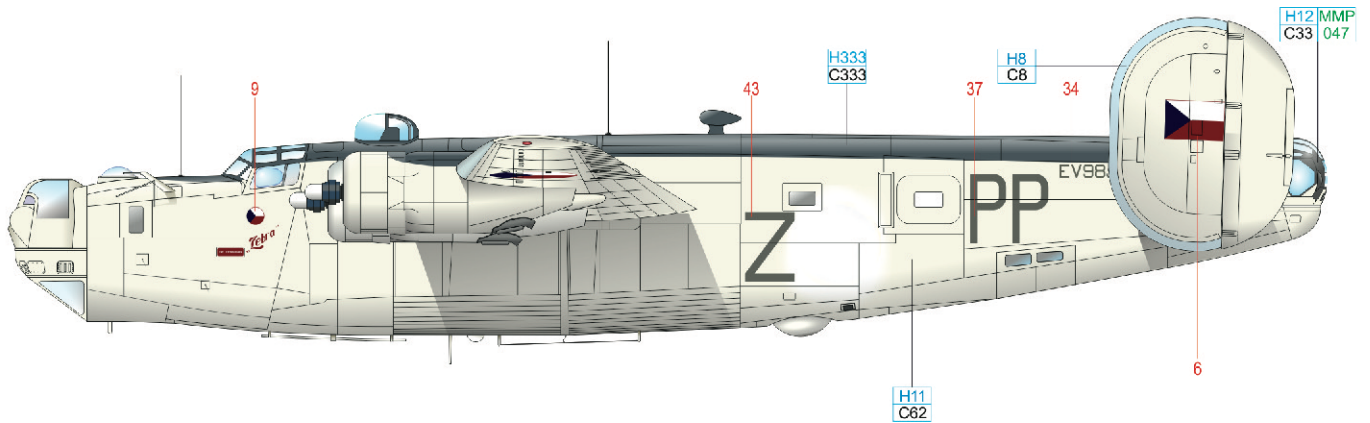

D Liberator GR Mk.VI, EV985, No. 311 Squadron, Prague, Czechoslovakia, autumn 1945

ČESKOU VERZI TEXTU NALEZNETE NA
www.eduard.cz
POD KATALOGOVÝM ČÍSLEM 2123