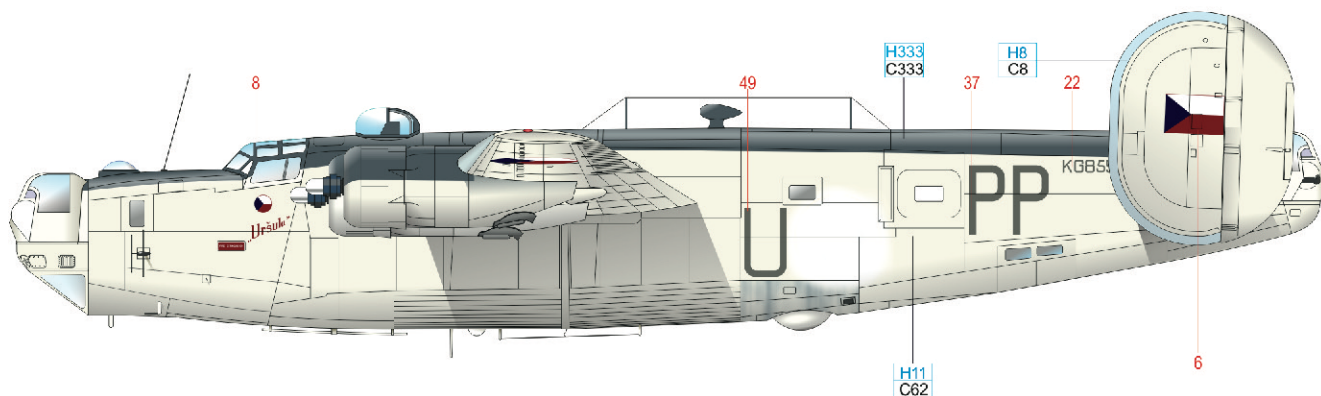

ČESKOU VERZI TEXTU NALEZNETE NA
www.eduard.cz
POD KATALOGOVÝM ČÍSLEM 2123