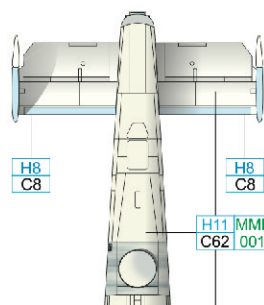

ČESKOU VERZI TEXTU NALEZNETE NA
www.eduard.cz
POD KATALOGOVÝM ČÍSLEM 2123