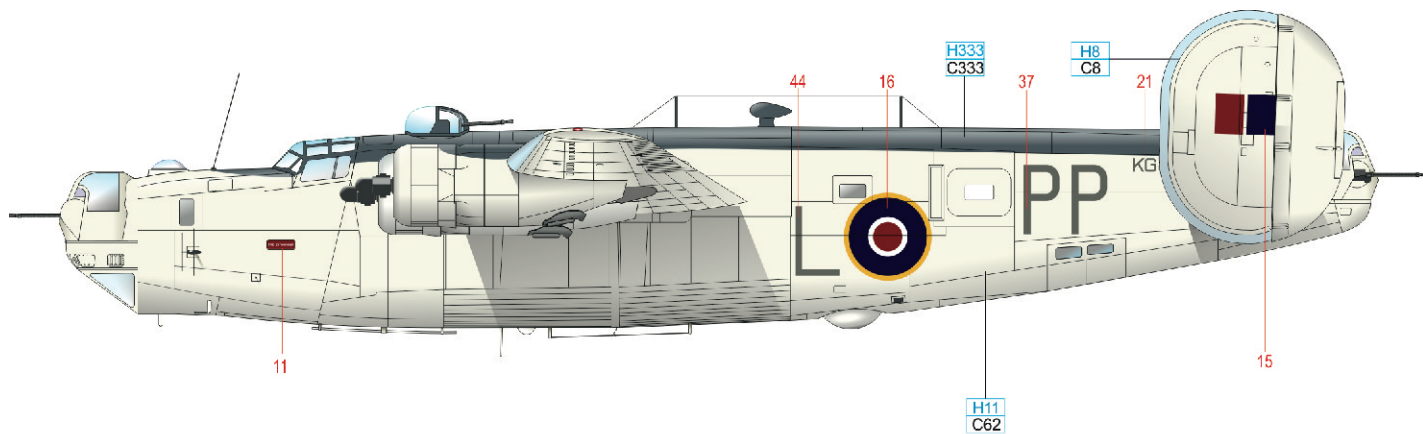

ČESKOU VERZI TEXTU NALEZNETE NA www.eduard.cz POD KATALOGOVÝM ČÍSLEM 2123

15

BLACK H12 MMP C33 047 WHITE H11 MMP C62 001 EXTRA DARK SEA GRAY H333 C333 SILVER H8 C8