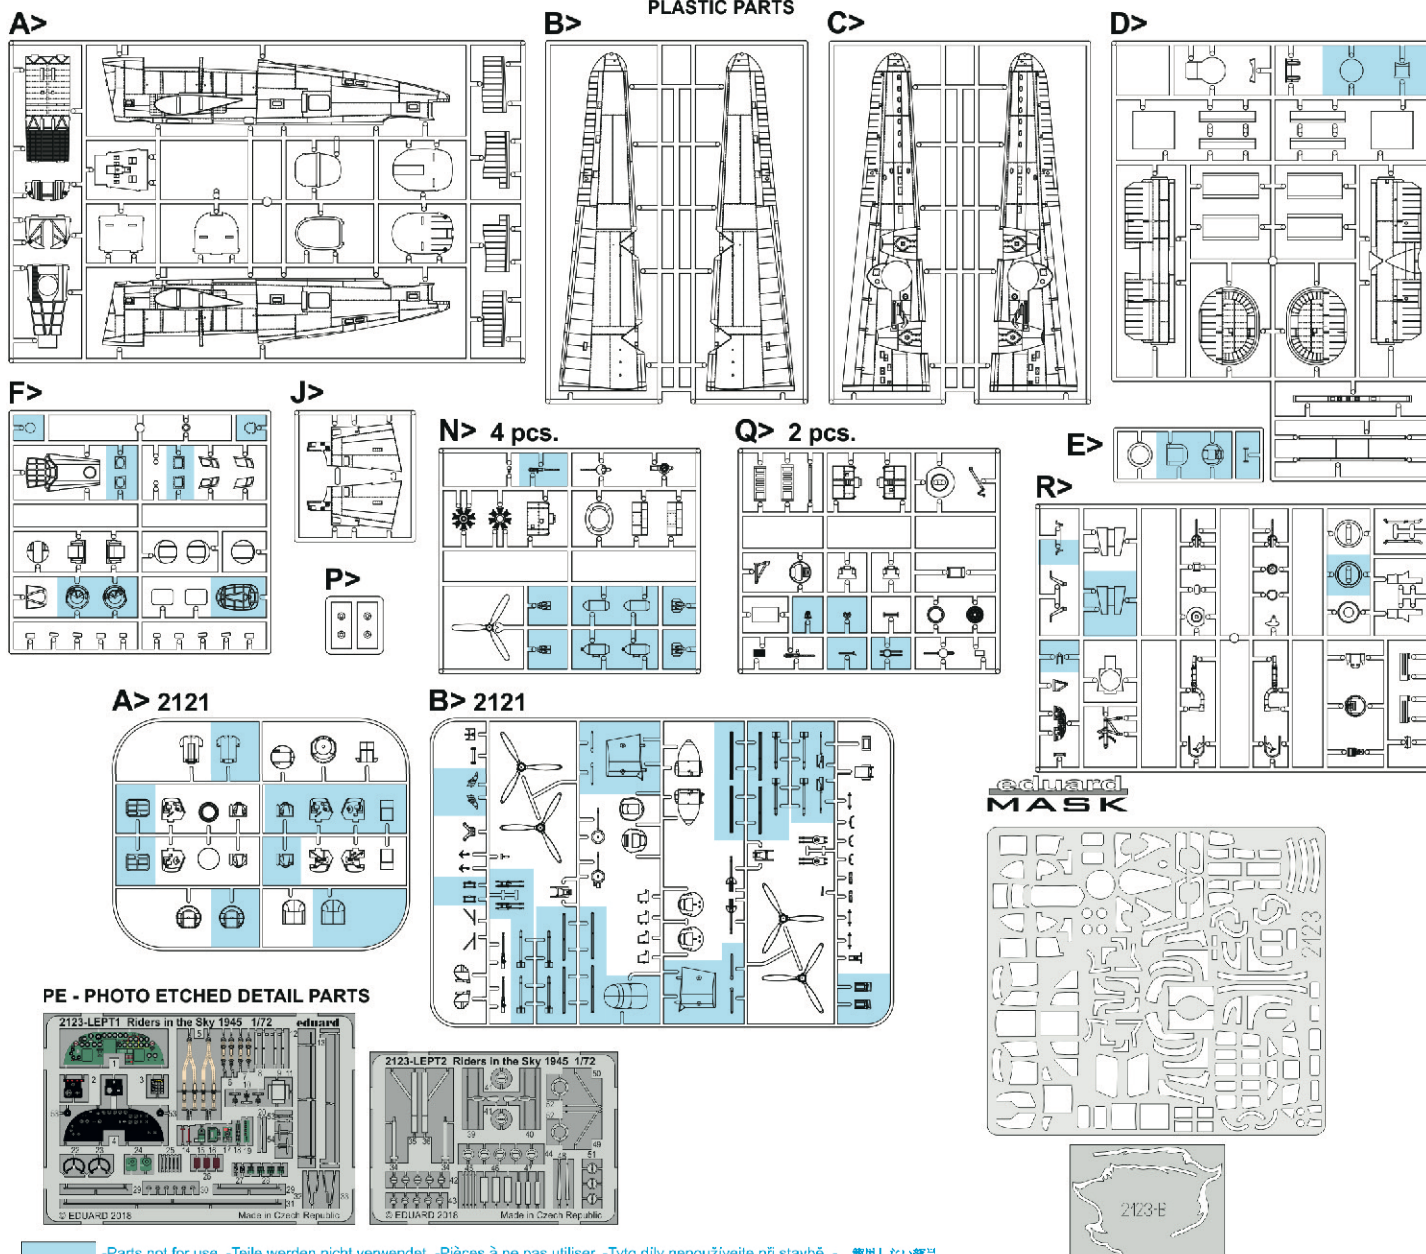

ATTENTION

UPOZORNĚNÍ

ACHTUNG

ATTENTION

注意

Carefully read instruction sheet before assembling. When you use glue or paint, do not use near open flame and use in well ventilated room. Keep out of reach of small children. Children must not be allowed to suck any part, or pull vinyl bag over the head.

Před započítím stavby si pečlivě prostudujte stavební návod. Při používání barev a lepidla pracujte v dobře větrané místnosti. Lepidla ani barvy nepoužívejte v blízkosti otevřeného ohně. Model není určen malým dětem, mohlo by dojít k požití drobných dílů.

INSTRUCTION SIGNS * INSTR. SYMBOLS * INSTRUKTION SINNBILDEN * SYMBOLES * 記号の説明

OPTIONAL
VOLBA

BEND
OHNOUT

OPEN HOLE
VYVRTAT OTVOR

SYMMETRICAL ASSEMBLY
SYMETRICKÁ MONTÁŽ

REMOVE
ODŘÍZNOUT

REVERSE SIDE
OTOČIT

APPLY EDUARD MASK
AND PAINT
POUŽÍT EDUARD MASK
NABARVIT

PARTS

DÍLY

TEILE

PIÈCES

部品

-Parts not for use. -Teile werden nicht verwendet. -Pièces à ne pas utiliser. -Tyto díly nepoužívejte při stavbě. - 使用しない部品

COLOURS

BARVY

FARBEN

PEINTURE

色

GSI Creos (GUNZE)		MISSION MODELS	
AQUEOUS	Mr.COLOR	PAINTS	
H4	C4	MMP-007	YELLOW
H8	C8		SILVER
H11	C62	MMP-001	FLAT WHITE
H12	C33	MMP-047	FLAT BLACK
H32	C40		FIELD GRAY
H53	C13		NEUTRAL GRAY
H77	C137	MMP-040	TIRE BLACK
H78	C38		OLIVE DRAB
H90	C47		CLEAR RED
H92	C49		CLEAR ORANGE

GSI Creos (GUNZE)		MISSION MODELS	
AQUEOUS	Mr.COLOR	PAINTS	
H93	C50		CLEAR BLUE
H94	C138		CLEAR GREEN
H333	C333		EXTRA DARK SEAGRAY
	C351		ZINC CHROMATE
	C352		CHROMATE YELLOW
Mr.METAL COLOR		METALLICS	
MC213		MMM-006	STEEL
MC214		MMM-001	DARK IRON
Mr.COLOR SUPER METALLIC		METALLICS	
SM06		MMC-001	CHROME SILVER