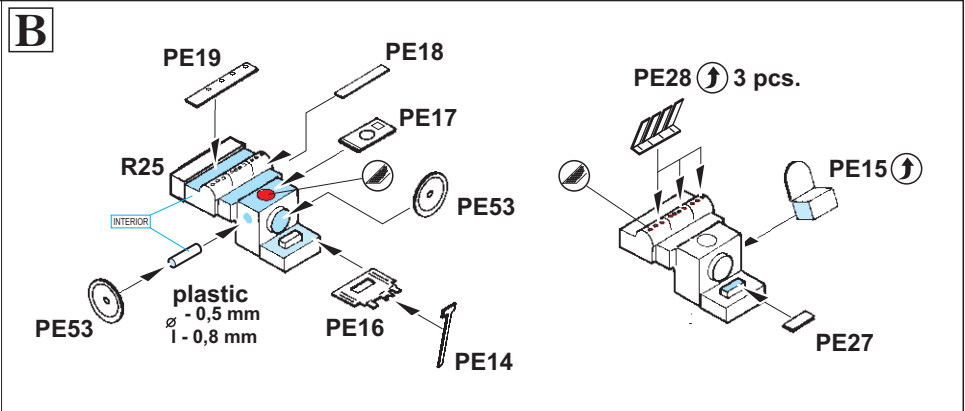

F10, F11 - MARKINGS **D; J; L; M**
F12, F13 - MARKINGS **A; C; E; I; K**