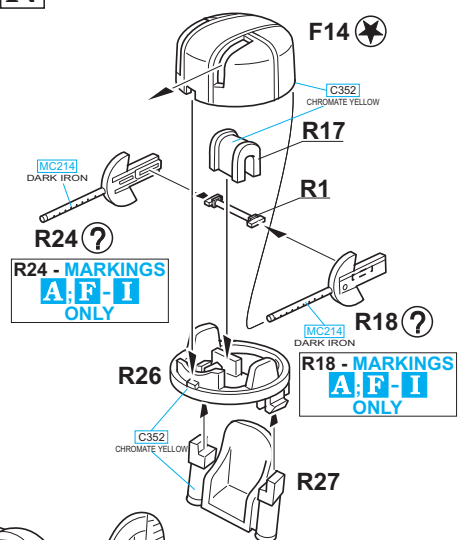

N MARKINGS A-I