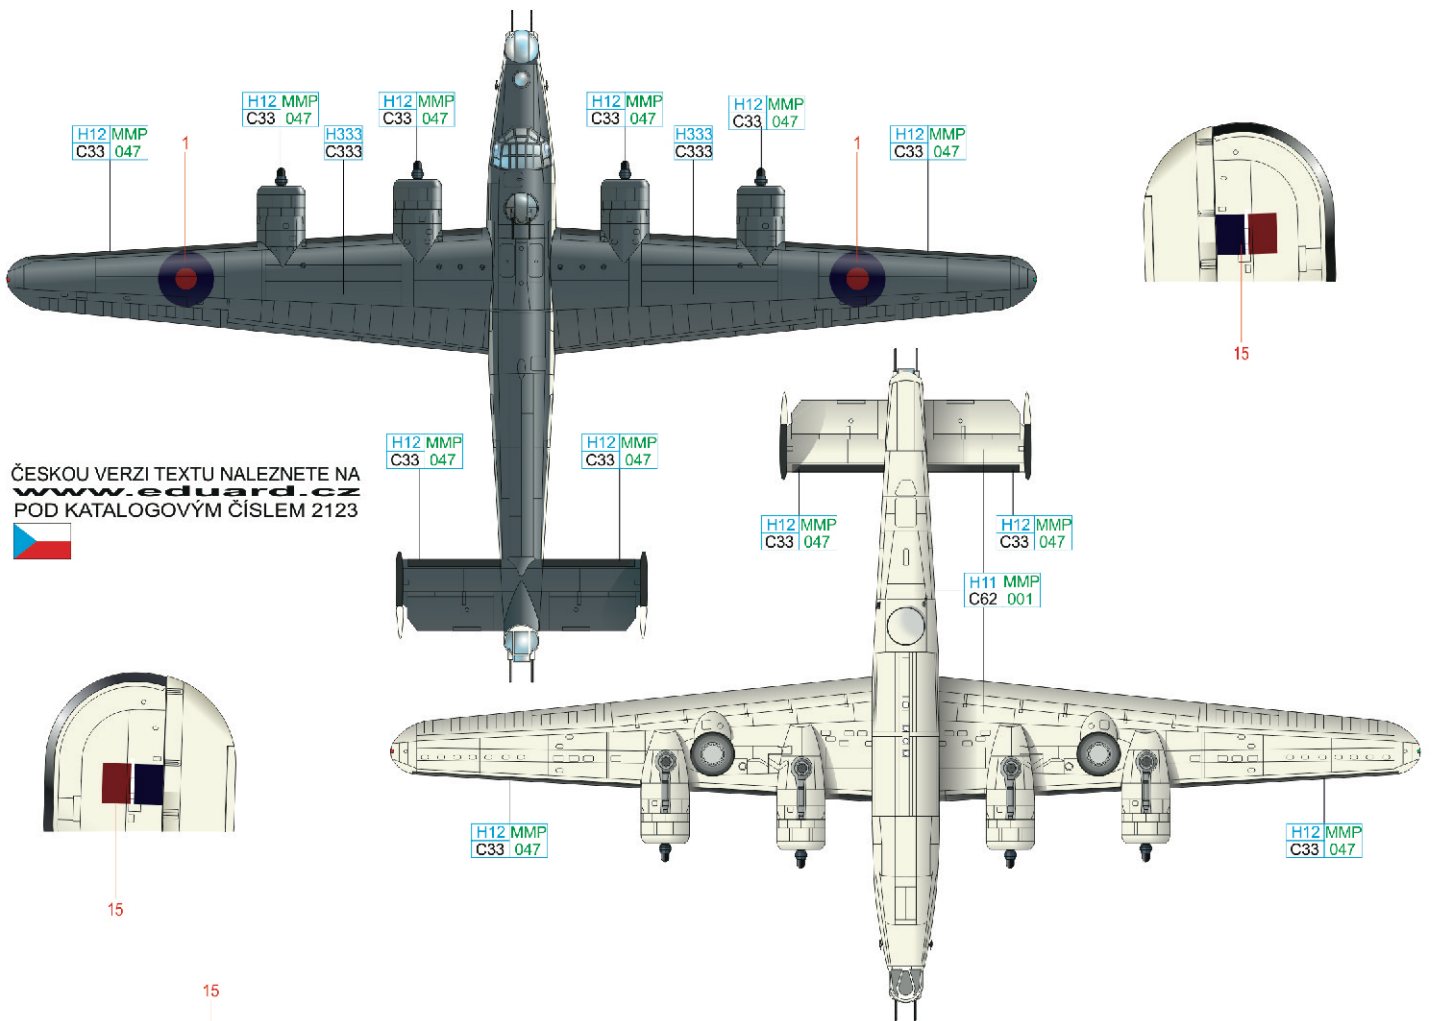

J Liberator GR Mk.VIII, KH262, No. 111 OTU, the Bahamas, 1945

ČESKOU VERZI TEXTU NALEZNETE NA
www.eduard.cz
POD KATALOGOVÝM ČÍSLEM 2123