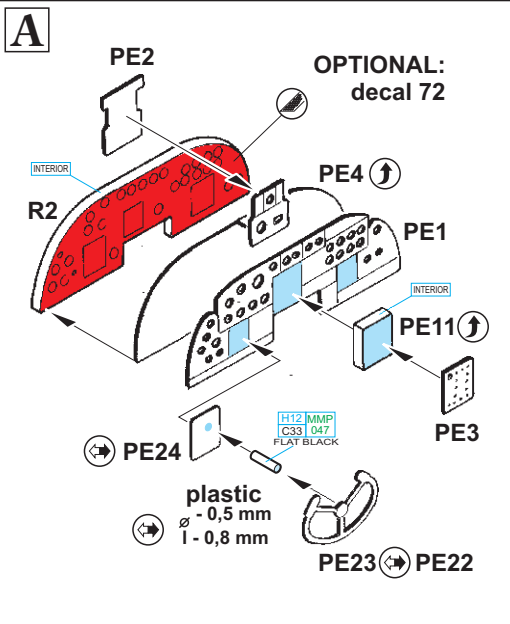

F10, F11 - MARKINGS **D; J; L; M**
F12, F13 - MARKINGS **A; C; E; I; K**