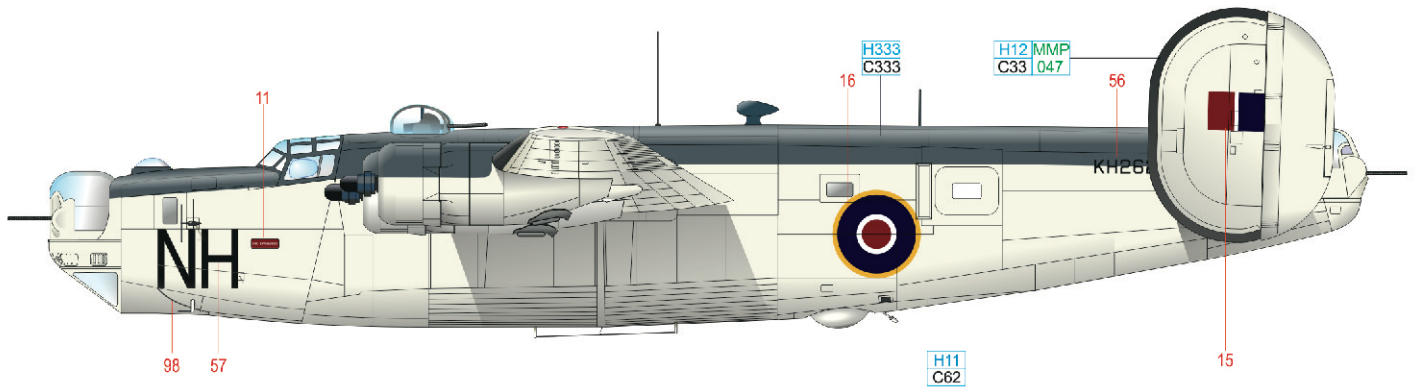

J Liberator GR Mk.VIII, KH262, No. 111 OTU, the Bahamas, 1945

ČESKOU VERZI TEXTU NALEZNETE NA
www.eduard.cz
POD KATALOGOVÝM ČÍSLEM 2123