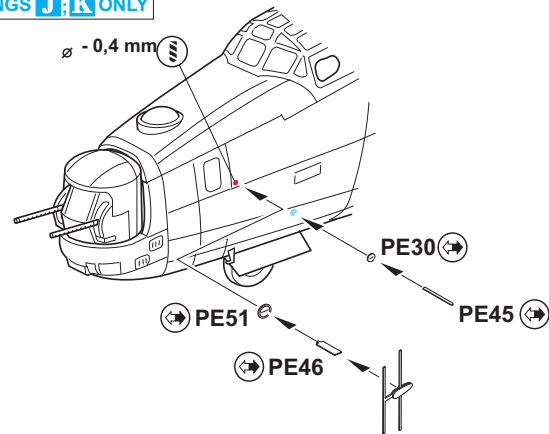

MARKINGS J, K ONLY