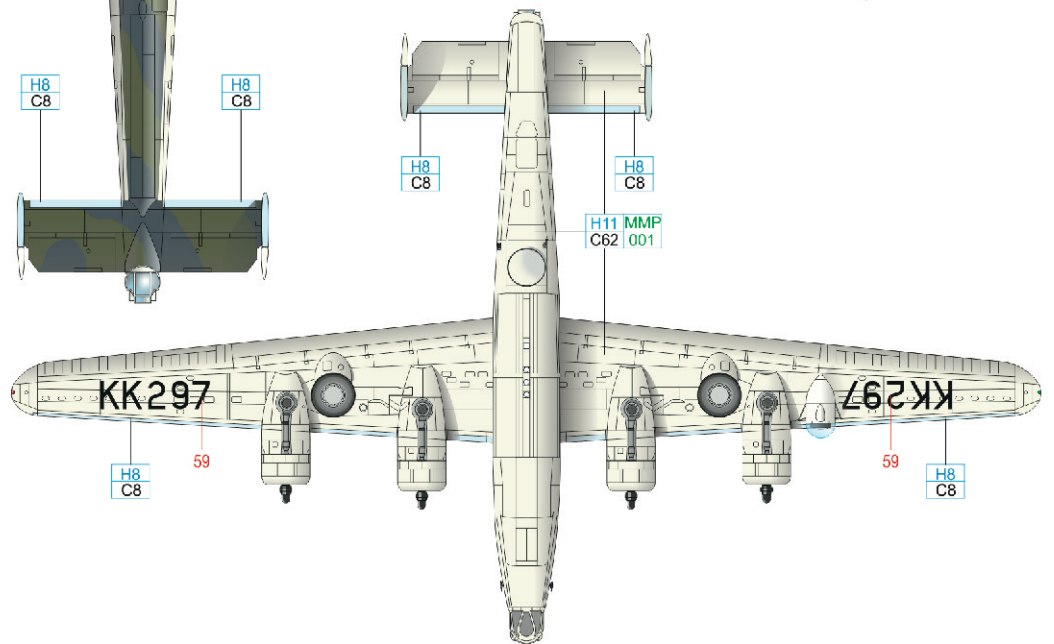

ČESKOU VERZI TEXTU NALEZNETE NA  
[www.eduard.cz](http://www.eduard.cz)  
 POD KATALOGOVÝM ČÍSLEM 2123

SILVER	H8 C8							
BLACK	H12 MMP C33 047	WHITE	H11 MMP C62 001	EXTRA DARK SEA GRAY	H333 C333	DARK SLATE GRAY	H78 C38	50% + H32 C40