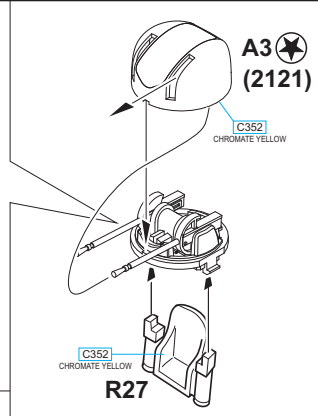

A-D ONLY

M MARKING J