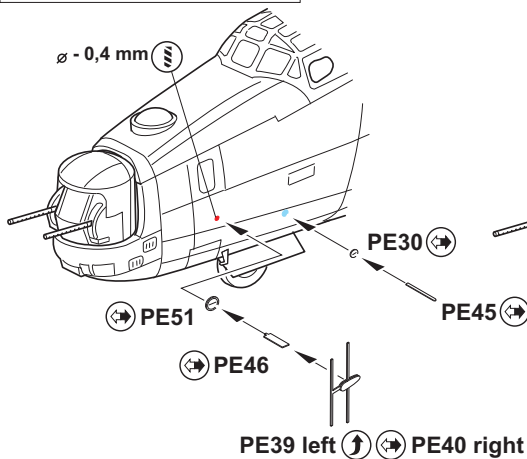

MARKINGS A, E-G, I ONLY