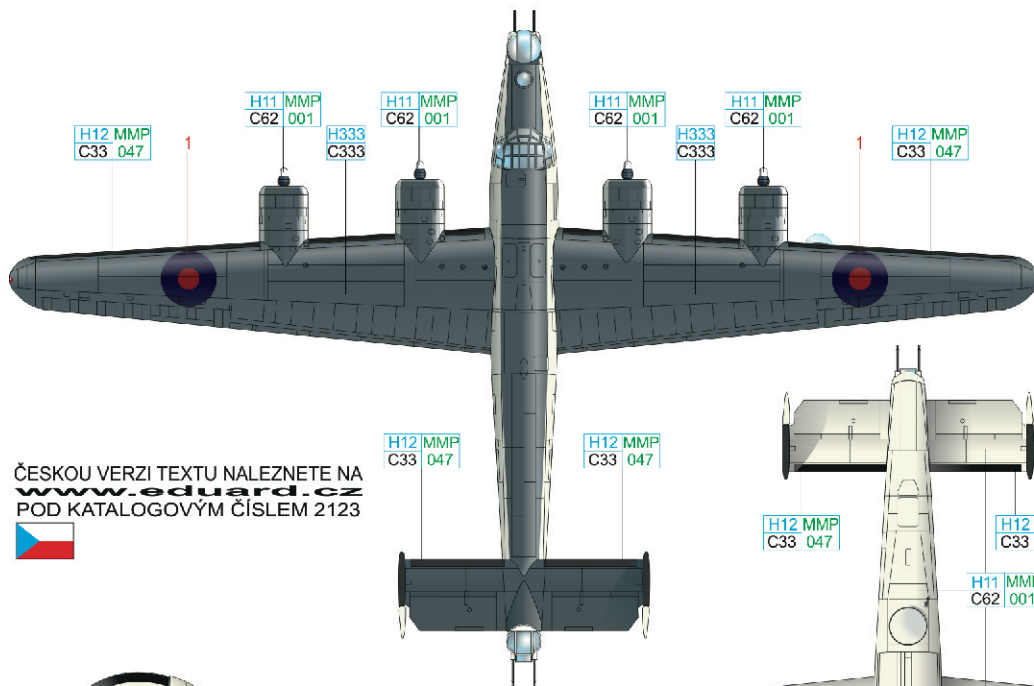

ČESKOU VERZI TEXTU NALEZNETE NA  
[www.eduard.cz](http://www.eduard.cz)  
 POD KATALOGOVÝM ČÍSLEM 2123

SILVER	H8 C8							
BLACK	H12 MMP C33 047	WHITE	H11 MMP C62 001	EXTRA DARK SEA GRAY	H333 C333	DARK SLATE GRAY	H78 C38	50% + H32 C40