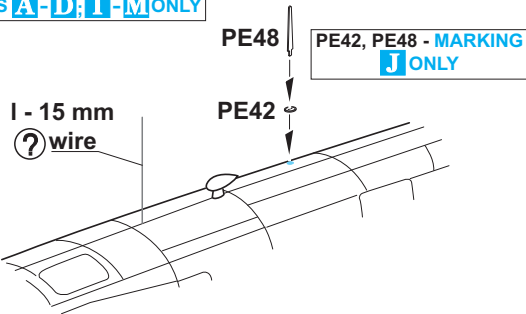

MARKINGS A-D, I-M ONLY