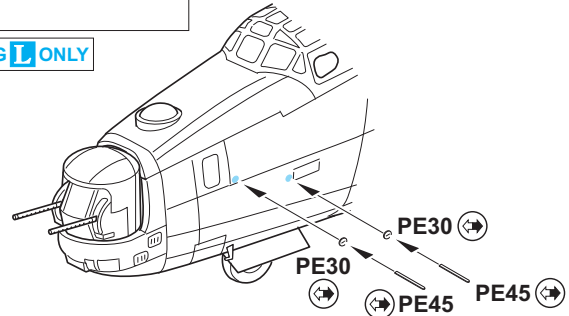

MARKING L ONLY