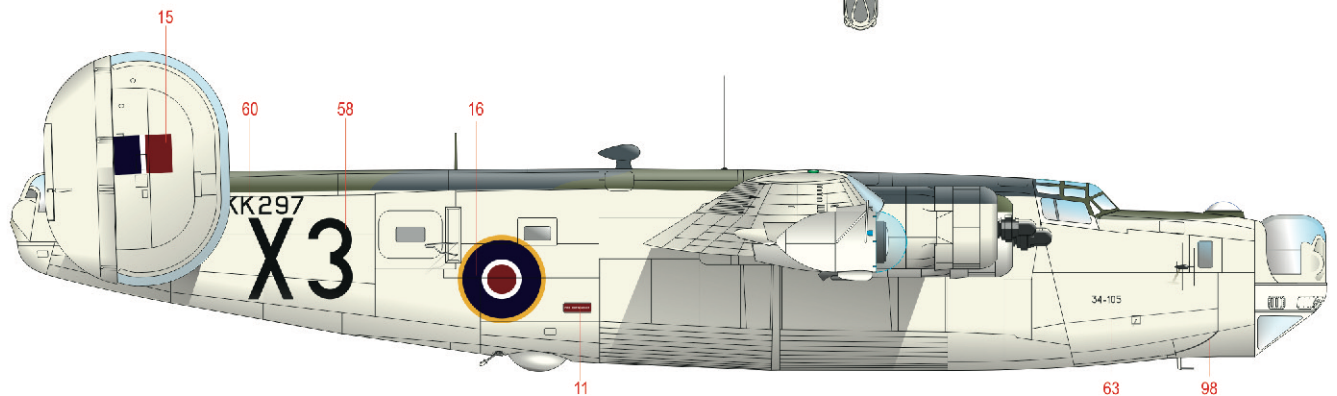

SILVER	H8 C8							
BLACK	H12 MMP C33 047	WHITE	H11 MMP C62 001	EXTRA DARK SEA GRAY	H333 C333	DARK SLATE GRAY	H78 C38	50% + H32 C40