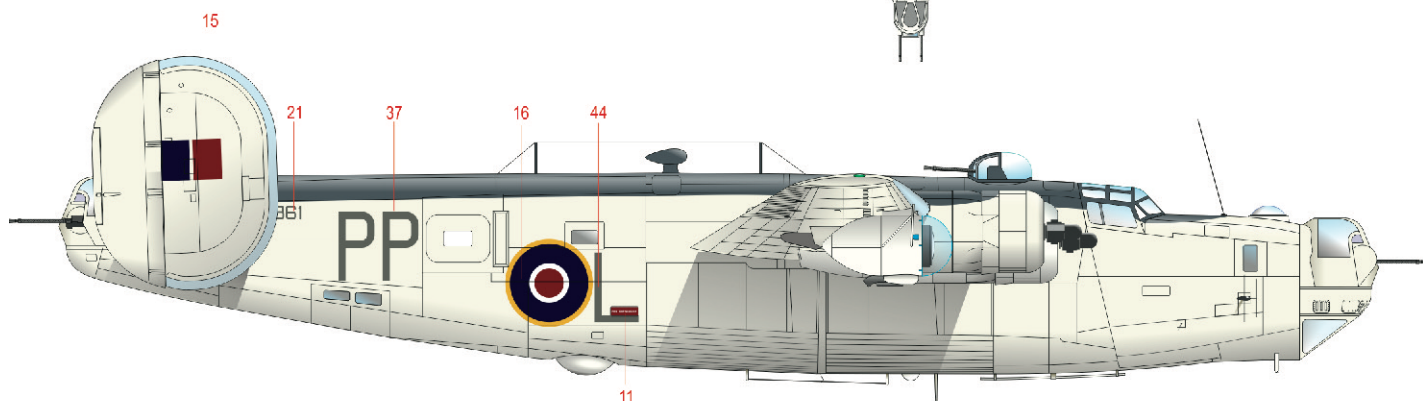

ČESKOU VERZI TEXTU NALEZNETE NA www.eduard.cz POD KATALOGOVÝM ČÍSLEM 2123

15

BLACK H12 MMP C33 047 WHITE H11 MMP C62 001 EXTRA DARK SEA GRAY H333 C333 SILVER H8 C8