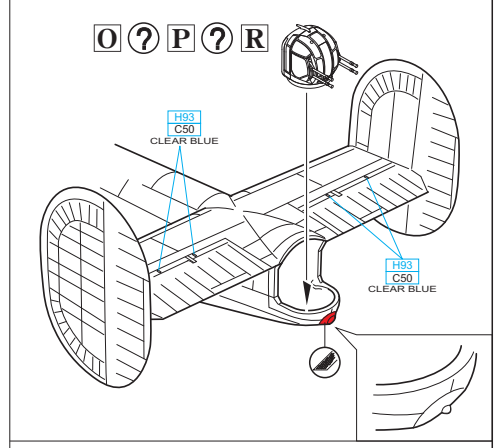

R (2121) MARKINGS A-D