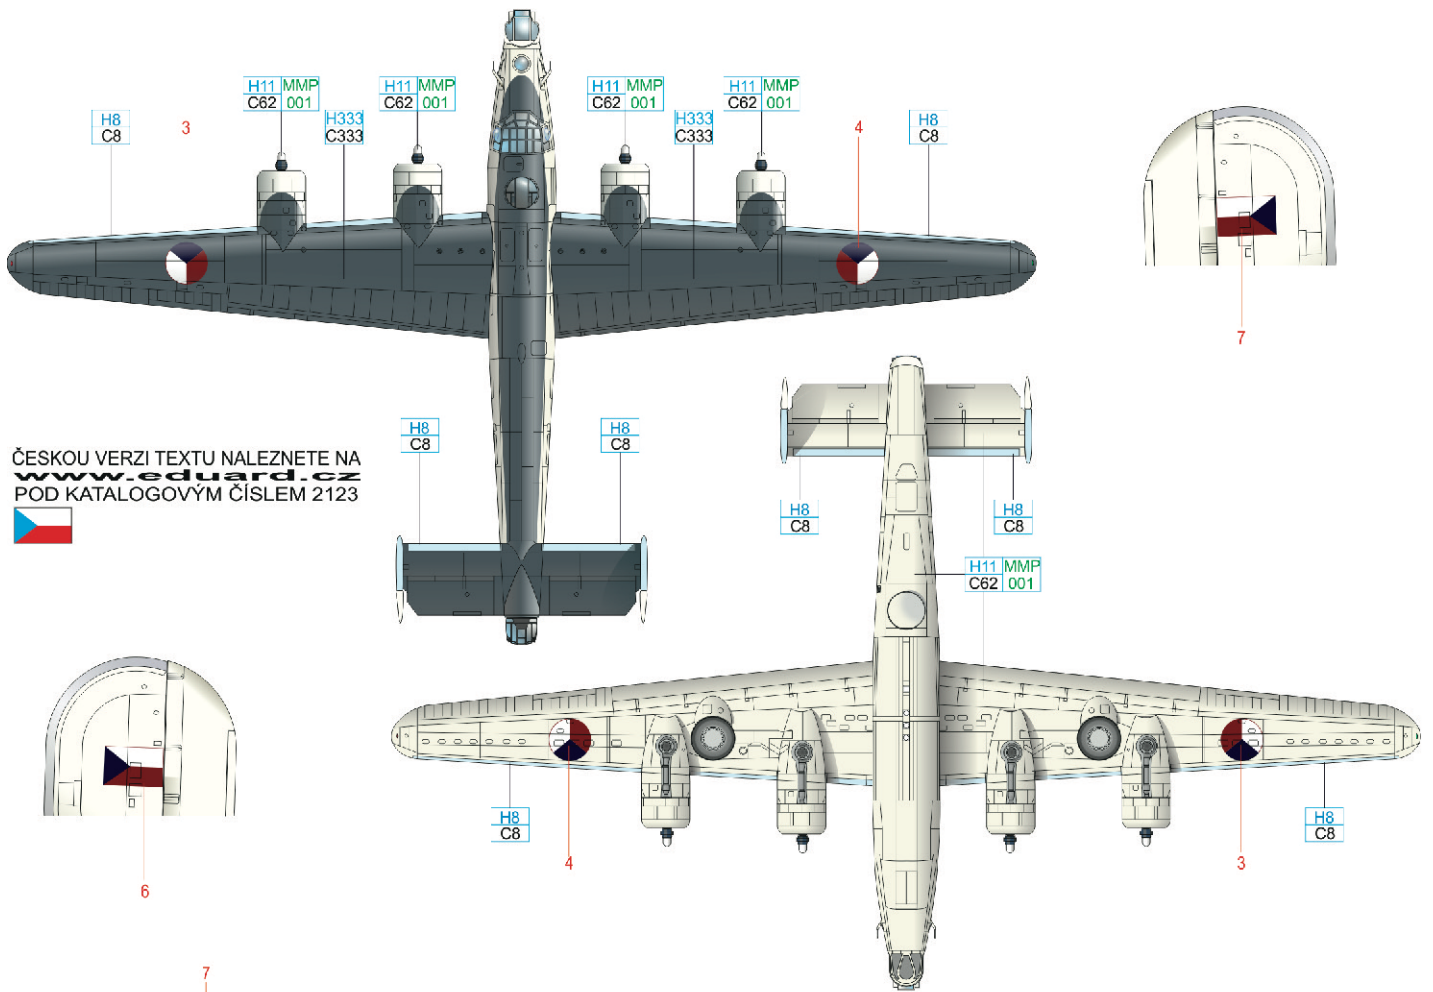

# D Liberator GR Mk.VI, EV985, No. 311 Squadron, Prague, Czechoslovakia, autumn 1945

ČESKOU VERZI TEXTU NALEZNETE NA  
[www.eduard.cz](http://www.eduard.cz)  
 POD KATALOGOVÝM ČÍSLEM 2123

BLACK H12 MMP C33 047 WHITE H11 MMP C62 001 EXTRA DARK SEA GRAY H333 C333 SILVER H8 C8