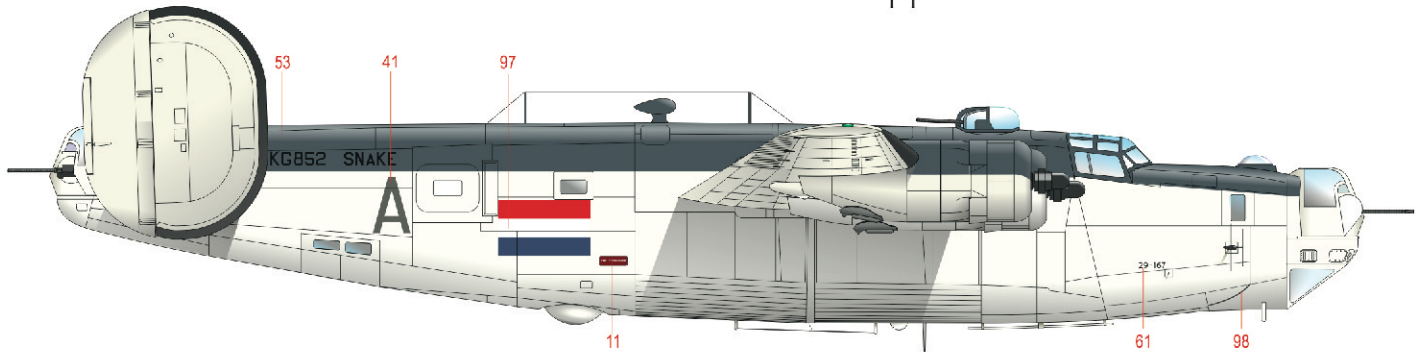

15

BLACK H12 MMP C33 047 WHITE H11 MMP C62 001 EXTRA DARK SEA GRAY H333 C333 SILVER H8 C8

ČESKOU VERZI TEXTU NALEZNETE NA [www.eduard.cz](http://www.eduard.cz) POD KATALOGOVÝM ČÍSLEM 2123

BLACK	H12 MMP C33 047	WHITE	H11 MMP C62 001	EXTRA DARK SEA GRAY	H333 C333	SILVER	H8 C8
-------	--------------------	-------	--------------------	------------------------	--------------	--------	----------