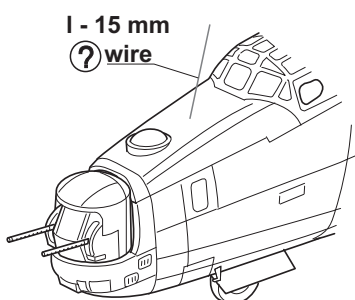

MARKINGS A, E, F, H, I, M ONLY