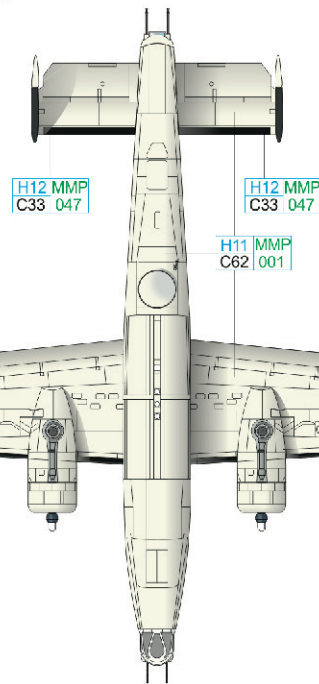

15

ČESKOU VERZI TEXTU NALEZNETE NA
www.eduard.cz
POD KATALOGOVÝM ČÍSLEM 2123