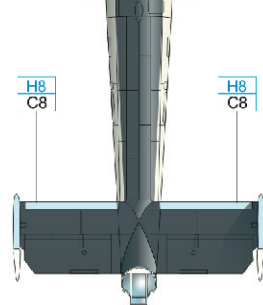

ČESKOU VERZI TEXTU NALEZNETE NA
www.eduard.cz
POD KATALOGOVÝM ČÍSLEM 2123