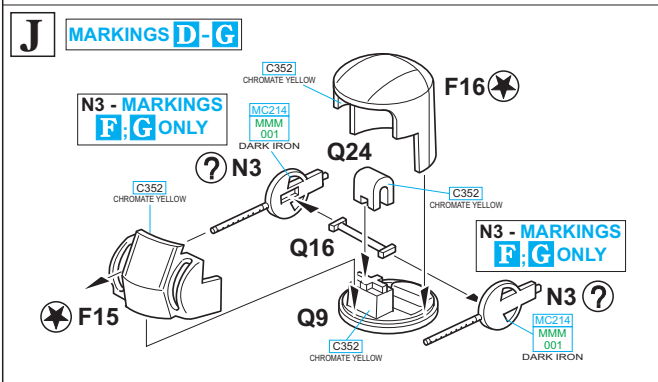

INTERIOR COLOR - BARVA INTERIÉRU

INTERIOR

90% + 10%

C351 ZINC-CHROMATE TYPE I C33 FLAT BLACK

F10, F11 - MARKINGS **D; J; L; M**  
 F12, F13 - MARKINGS **A; C; E; I; K**

**A-D ONLY**

**M MARKING J**

**N MARKINGS A-I**