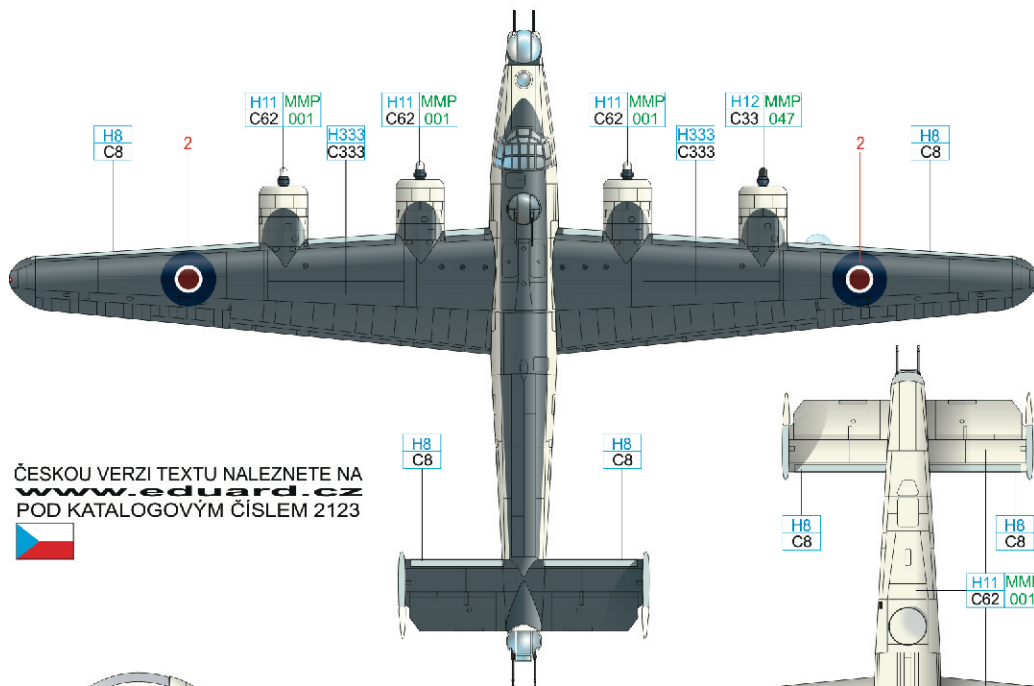

15

BLACK H12 MMP C33 047 WHITE H11 MMP C62 001 EXTRA DARK SEA GRAY H333 C333 SILVER H8 C8

ČESKOU VERZI TEXTU NALEZNETE NA [www.eduard.cz](http://www.eduard.cz) POD KATALOGOVÝM ČÍSLEM 2123

BLACK	H12 MMP C33 047	WHITE	H11 MMP C62 001	EXTRA DARK SEA GRAY	H333 C333	SILVER	H8 C8
-------	--------------------	-------	--------------------	------------------------	--------------	--------	----------