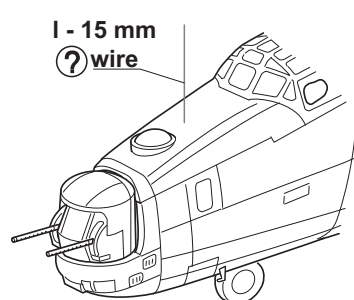

MARKINGS B-D ONLY