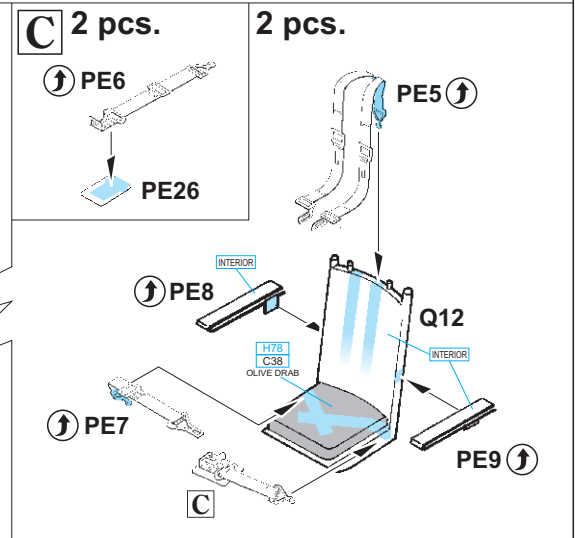

F10, F11 - MARKINGS **D; J; L; M**
F12, F13 - MARKINGS **A; C; E; I; K**