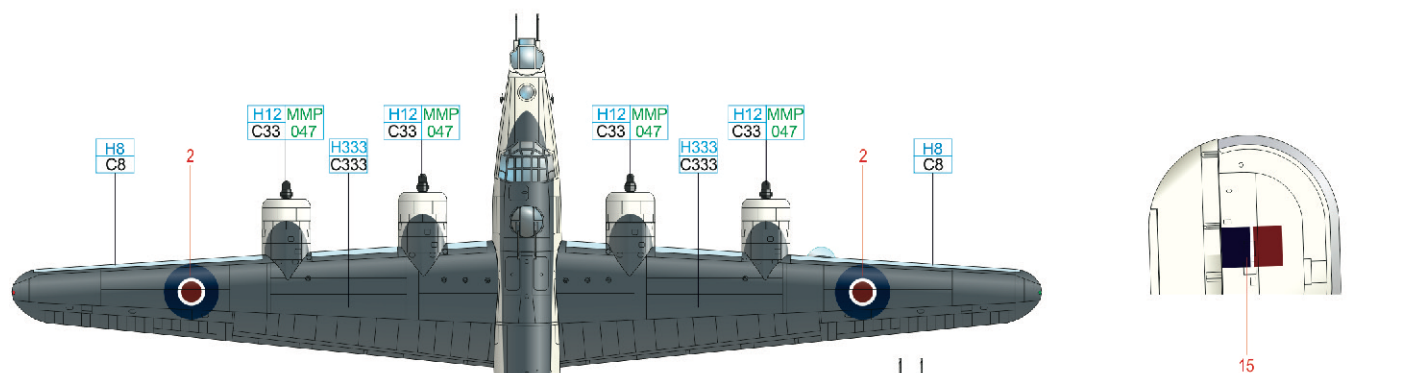

ČESKOU VERZI TEXTU NALEZNETE NA www.eduard.cz POD KATALOGOVÝM ČÍSLEM 2123

15

BLACK H12 MMP C33 047 WHITE H11 MMP C62 001 EXTRA DARK SEA GRAY H333 C333 SILVER H8 C8