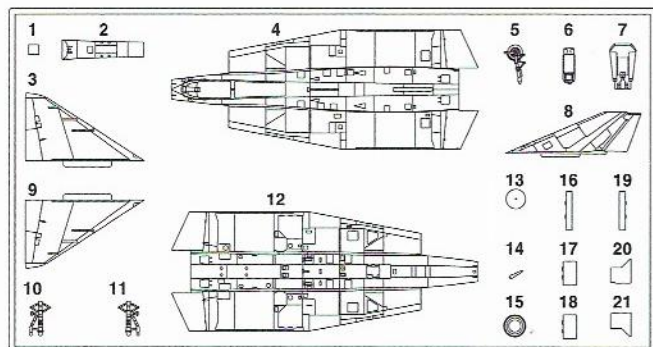

SAAB J-35F DRAKEN

72055

OPEN HOLE
FORO APERTO
OFFNEN
HACER AQUEIRO
WYKONAĆ OTWÓR
FAIRE UN TROU
VYVRTAT OTVOR

DECAL
DECALCOMANIE
ABZIEHBILD
CALCOMANIA
KALKOMANIA
DECALCOMANIE
OBTISK

FILL HOLE
FORO PIENO
SCHLIESSEN
EMPUE EL AQUEIRO
ZAMKNAĆ OTWÓR
BOUCHER LE TROU
ZAKRYTE OTVOR