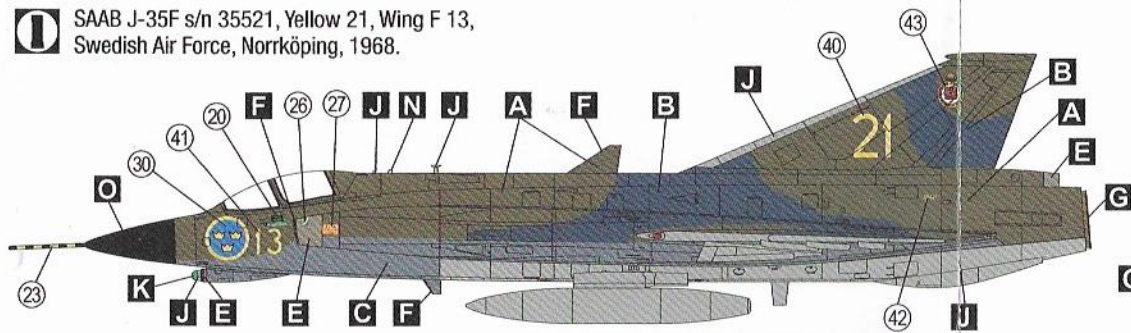

MARKINGS AND PAINTING

Marcio & Pittura

Markierungen und Bemalung

Oznakowania i Malowanie

Decoration et Peinture

Označení & Zbarvení

Decoracion y Pintura

1 SAAB J-35F s/n 35521, Yellow 21, Wing F 13, Swedish Air Force, Norrköping, 1968.