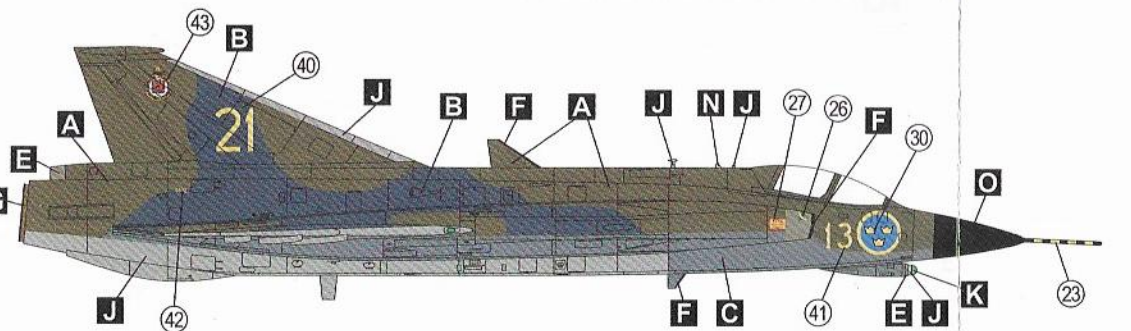

MARKINGS AND PAINTING

Marcio & Pittura

Markierungen und Bemalung

Oznakowania i Malowanie

Decoration et Peinture

Označení & Zbarvení

Decoracion y Pintura

1 SAAB J-35F s/n 35521, Yellow 21, Wing F 13, Swedish Air Force, Norrköping, 1968.