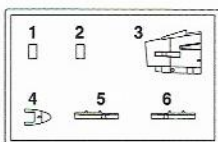

SAAB J-35F DRAKEN

72055

OPEN HOLE
FORO APERTO
OFFNEN
HACER AQUEIRO
WYKONAĆ OTWÓR
FAIRE UN TROU
VYVRTAT OTVOR

DECAL
DECALCOMANIE
ABZIEHBILD
CALCOMANIA
KALKOMANIA
DECALCOMANIE
OBTISK

FILL HOLE
FORO PIENO
SCHLIESSEN
EMPUE EL AQUEIRO
ZAMKNAĆ OTWÓR
BOUCHER LE TROU
ZAKRYTE OTVOR