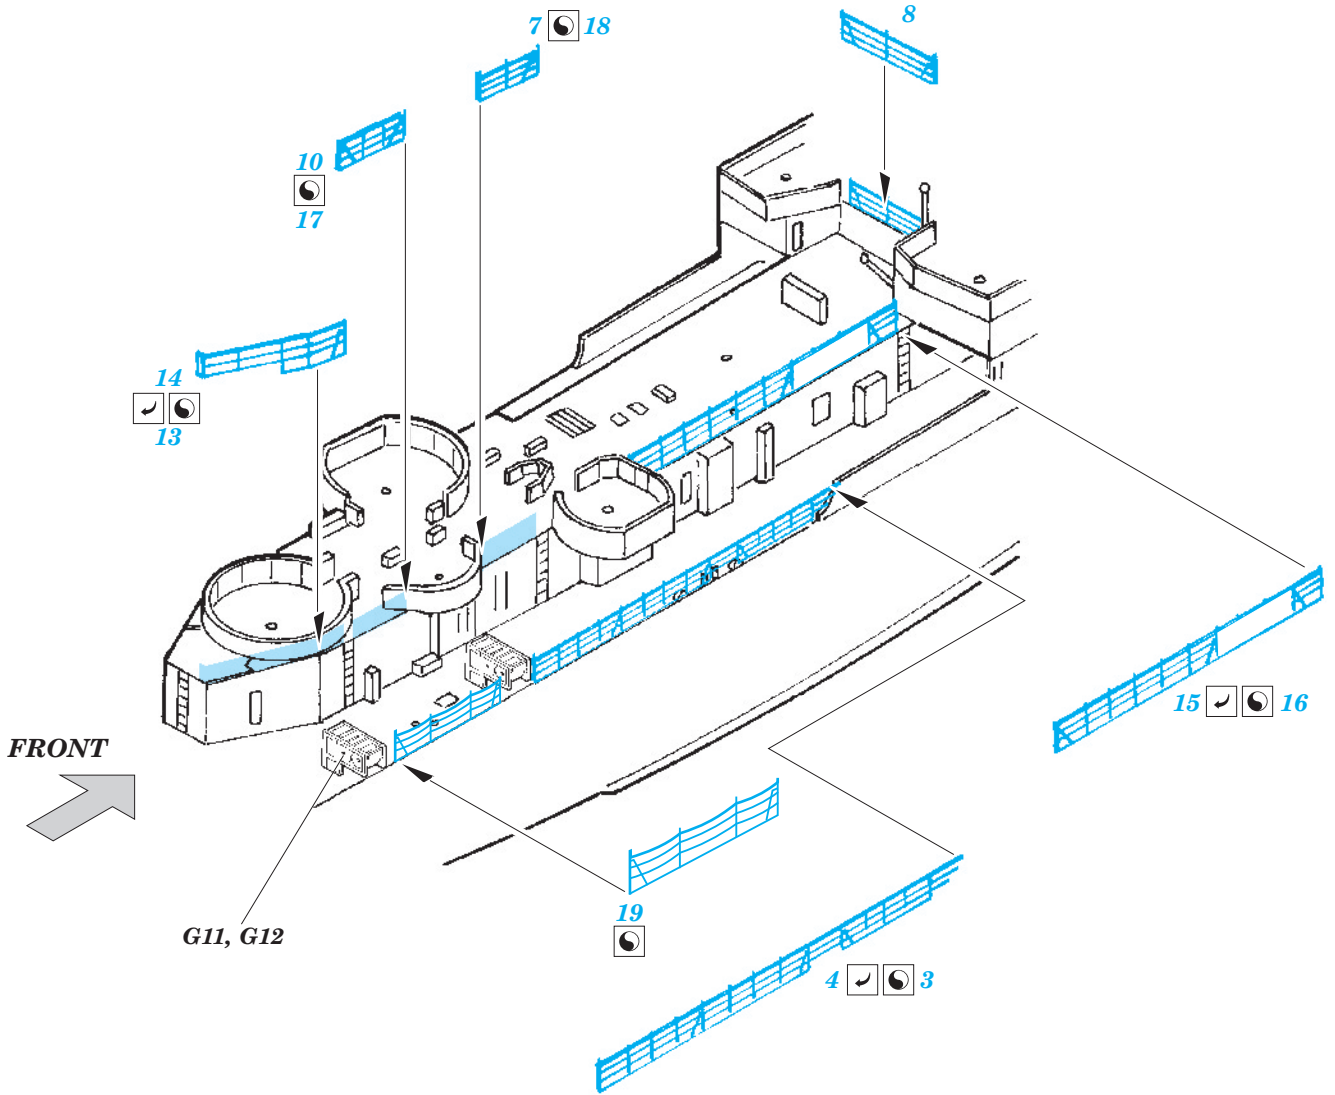

USS Gearing DD-710 (1945) railings 1/350

1/350 scale detail set for Dragon kit • sada detailů pro model 1/350 Dragon

eduard

53 056

-  APPLY EXPRESS MASK AND PAINT BEFORE GLUING
POUŽIT EXPRESS MASK NABARVIT PŘED SLEPENÍM
-  SYMMETRICAL ASSEMBLY
SYMETRICKÁ MONTÁŽ
-  REMOVE
ODSTRANIT
-  GRIND
OBROUSIT
-  DRILL HOLE
VRTAT OTVOR
-  BEND
OHNOUT
-  OPTION
VOLBA
-  REPLACE
NAHRADIT

 ORIGINAL KIT PARTS
PŮVODNÍ DÍLY STAVEBNICE

 PHOTO-ETCHED PARTS
LEPTANÉ DÍLY

 PARTS TO BE REMOVED
DÍLY K ODSTRANĚNÍ

 FILL
TMELIT

For further detail sets look for eduard 53 057 USS Gearing DD-710 (1945) 1/350 (not included in this set)