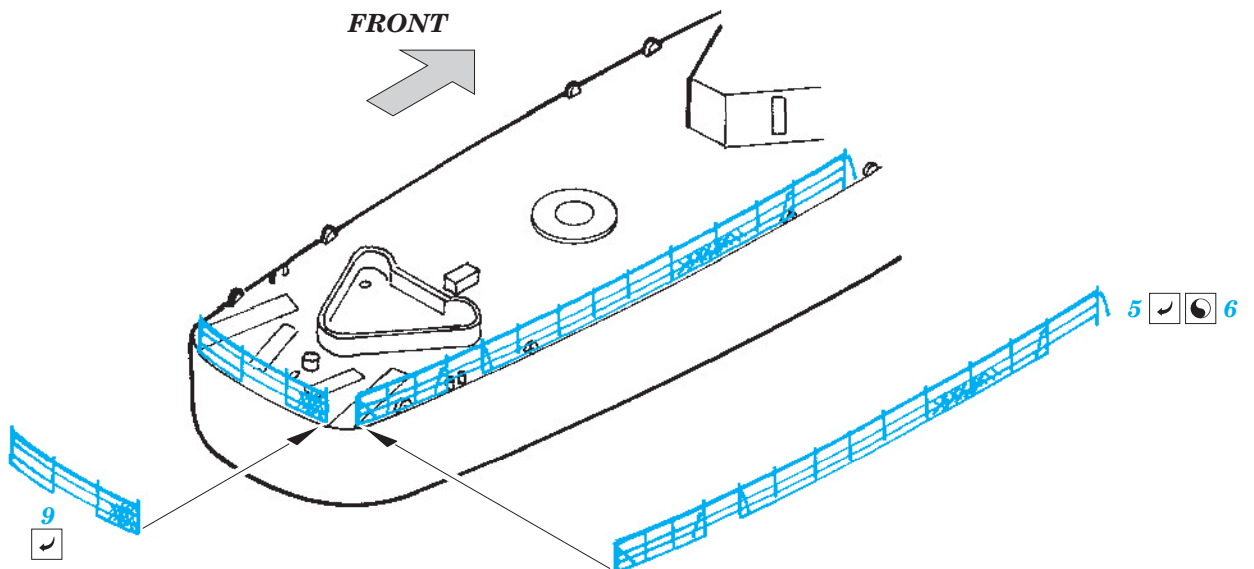

USS Gearing DD-710 (1945) railings 1/350

1/350 scale detail set for Dragon kit • sada detailů pro model 1/350 Dragon

eduard

53 056

-  APPLY EXPRESS MASK AND PAINT BEFORE GLUING
POUŽIT EXPRESS MASK NABARVIT PŘED SLEPENÍM
-  SYMMETRICAL ASSEMBLY
SYMETRICKÁ MONTÁŽ
-  REMOVE
ODSTRANIT
-  GRIND
OBROUSIT
-  DRILL HOLE
VRTAT OTVOR
-  BEND
OHNOUT
-  OPTION
VOLBA
-  REPLACE
NAHRADIT

 ORIGINAL KIT PARTS
PŮVODNÍ DÍLY STAVEBNICE

 PHOTO-ETCHED PARTS
LEPTANÉ DÍLY

 PARTS TO BE REMOVED
DÍLY K ODSTRANĚNÍ

 FILL
TMELIT

For further detail sets look for eduard 53 057 USS Gearing DD-710 (1945) 1/350 (not included in this set)