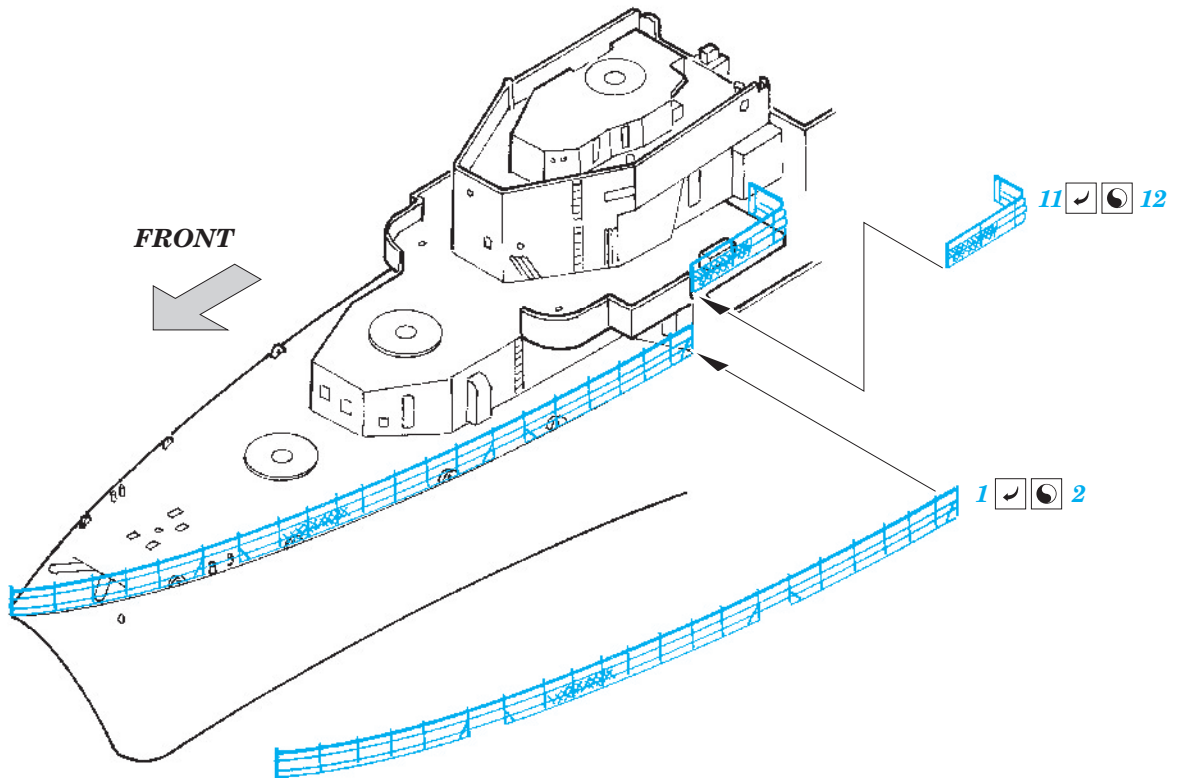

USS Gearing DD-710 (1945) railings 1/350

1/350 scale detail set for Dragon kit • sada detailů pro model 1/350 Dragon

eduard

53 056

-  APPLY EXPRESS MASK AND PAINT BEFORE GLUING
POUŽIT EXPRESS MASK NABARVIT PŘED SLEPENÍM
-  SYMMETRICAL ASSEMBLY
SYMETRICKÁ MONTÁŽ
-  REMOVE
ODSTRANIT
-  GRIND
OBROUSIT
-  DRILL HOLE
VRTAT OTVOR
-  BEND
OHNOUT
-  OPTION
VOLBA
-  REPLACE
NAHRADIT

 ORIGINAL KIT PARTS
PŮVODNÍ DÍLY STAVEBNICE

 PHOTO-ETCHED PARTS
LEPTANÉ DÍLY

 PARTS TO BE REMOVED
DÍLY K ODSTRANĚNÍ

 FILL
TMELIT

For further detail sets look for eduard 53 057 USS Gearing DD-710 (1945) 1/350 (not included in this set)