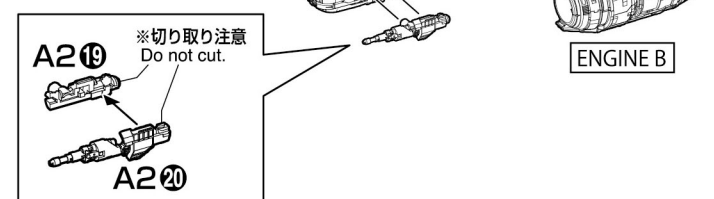

RAZOR CREST™

レイザー・クレスト/レイザー・クレスト(シルバーコーティングVer.)

※①→②の順番で組み立てましょう。
*Assemble in numerical order ①, ②, ...

ENGINE A

ENGINE B

Plastic Model Kit
RAZOR CREST™
レイザー・クレスト

マーキングロケーション Sticker Location

※説明のため、一部画像を省略しています。* For explanatory purposes, some images have been omitted.

● 画像と番号を見て、マーキングシールの貼る位置を確認してください。 ● See the images and numbers for the location of each sticker.

※この商品には、レイザー・クレストが1セット入っています。* This package contains one set of RAZOR CREST.

※パッケージの画像と商品とは、多少異なりますのでご了承ください。* The actual product may vary slightly from the images on the package.