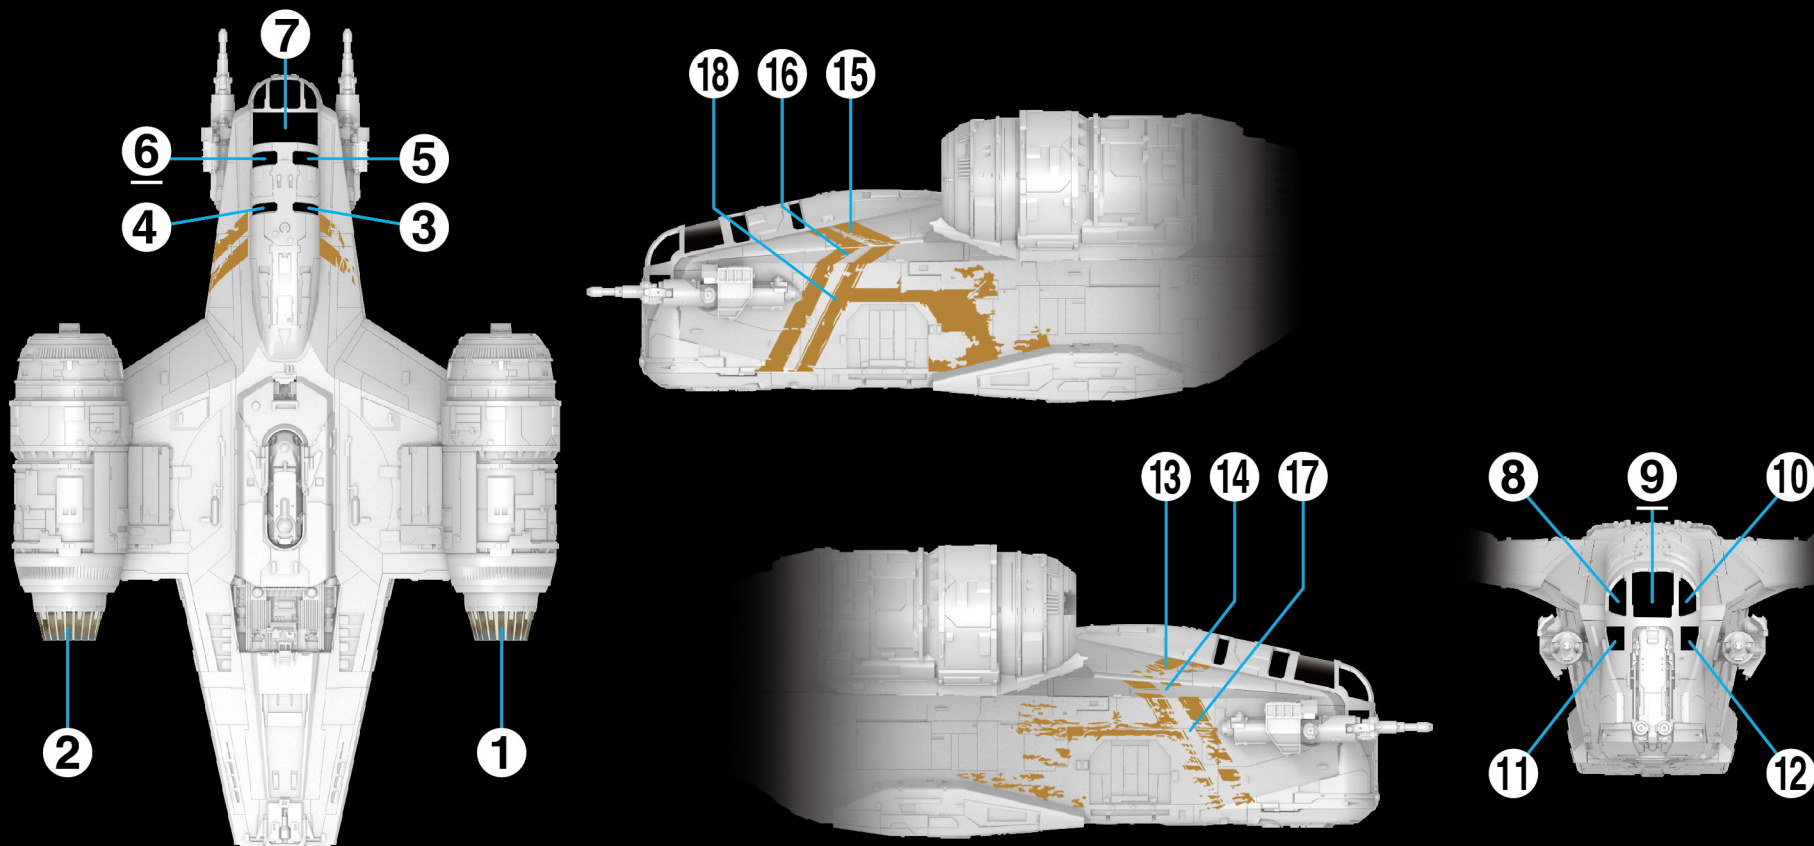

RAZOR CREST™

レイザー・クレスト/レイザー・クレスト(シルバーコーティングVer.)

※①→②の順番で組み立てましょう。
*Assemble in numerical order ①, ②, ...

ENGINE A

ENGINE B

Plastic Model Kit
RAZOR CREST™
レイザー・クレスト

マーキングロケーション Sticker Location

※説明のため、一部画像を省略しています。* For explanatory purposes, some images have been omitted.

● 画像と番号を見て、マーキングシールの貼る位置を確認してください。 ● See the images and numbers for the location of each sticker.

※この商品には、レイザー・クレストが1セット入っています。* This package contains one set of RAZOR CREST.

※パッケージの画像と商品とは、多少異なりますのでご了承ください。* The actual product may vary slightly from the images on the package.