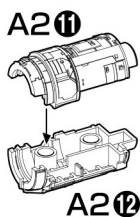

RAZOR CREST™

レイザー・クレスト/レイザー・クレスト(シルバーコーティングVer.)

※①→②の順番で組み立てましょう。
*Assemble in numerical order ①, ②, ...

ENGINE A

ENGINE B

Plastic Model Kit
RAZOR CREST™
レイザー・クレスト

マーキングロケーション Sticker Location

※説明のため、一部画像を省略しています。* For explanatory purposes, some images have been omitted.

● 画像と番号を見て、マーキングシールの貼る位置を確認してください。 ● See the images and numbers for the location of each sticker.

※この商品には、レイザー・クレストが1セット入っています。* This package contains one set of RAZOR CREST.

※パッケージの画像と商品とは、多少異なりますのでご了承ください。* The actual product may vary slightly from the images on the package.