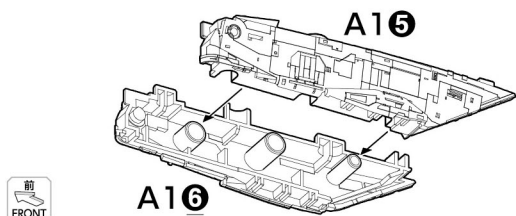

RAZOR CREST™

レイザー・クレスト/レイザー・クレスト(シルバーコーティングVer.)

※①→②の順番で組み立てましょう。
*Assemble in numerical order ①, ②, ...

ENGINE A

ENGINE B

Plastic Model Kit
RAZOR CREST™
レイザー・クレスト

マーキングロケーション Sticker Location

※説明のため、一部画像を省略しています。* For explanatory purposes, some images have been omitted.

● 画像と番号を見て、マーキングシールの貼る位置を確認してください。 ● See the images and numbers for the location of each sticker.

※この商品には、レイザー・クレストが1セット入っています。* This package contains one set of RAZOR CREST.

※パッケージの画像と商品とは、多少異なりますのでご了承ください。* The actual product may vary slightly from the images on the package.