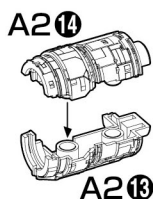

RAZOR CREST™

レイザー・クレスト/レイザー・クレスト(シルバーコーティングVer.)

※①→②の順番で組み立てましょう。
*Assemble in numerical order ①, ②, ...

ENGINE A

ENGINE B

Plastic Model Kit
RAZOR CREST™
レイザー・クレスト

マーキングロケーション Sticker Location

※説明のため、一部画像を省略しています。* For explanatory purposes, some images have been omitted.

● 画像と番号を見て、マーキングシールの貼る位置を確認してください。 ● See the images and numbers for the location of each sticker.

※この商品には、レイザー・クレストが1セット入っています。* This package contains one set of RAZOR CREST.

※パッケージの画像と商品とは、多少異なりますのでご了承ください。* The actual product may vary slightly from the images on the package.