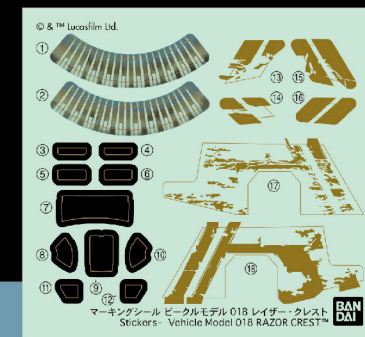

RAZOR CREST™

レイザー・クレスト/レイザー・クレスト(シルバーコーティングVer.)

※①→②の順番で組み立てましょう。
*Assemble in numerical order ①, ②, ...

ENGINE A

ENGINE B

Plastic Model Kit
RAZOR CREST™
レイザー・クレスト

マーキングロケーション Sticker Location

※説明のため、一部画像を省略しています。* For explanatory purposes, some images have been omitted.

● 画像と番号を見て、マーキングシールの貼る位置を確認してください。 ● See the images and numbers for the location of each sticker.

※この商品には、レイザー・クレストが1セット入っています。* This package contains one set of RAZOR CREST.

※パッケージの画像と商品とは、多少異なりますのでご了承ください。* The actual product may vary slightly from the images on the package.