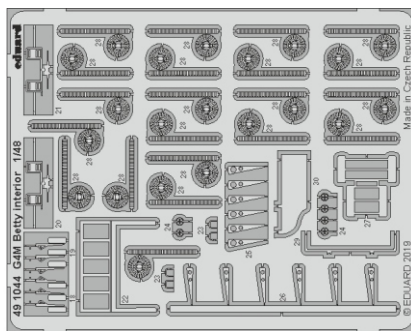

# G4M Betty interior

eduard

49 1044

1/48

detail set for 1/48 TAMIYA kit • sada detailů pro stavebnici 1/48 TAMIYA

- APPLY EXPRESS MASK AND PAINT BEFORE GLUING  
POUŽIT EXPRESS MASK NABARVIT PŘED SLEPENÍM
  - SYMMETRICAL ASSEMBLY  
SYMETRICKÁ MONTÁŽ
  - REMOVE  
ODSTRANIT
  - GRIND  
OBROUSIT
  - DRILL HOLE  
VRTAT OTVOR
  - BEND  
OHNOUT
  - OPTION  
VOLBA
  - REPLACE  
NAHRADIT
- 1 COLORED ETCHED PARTS  
LEPTANÉ BAREVNÉ DÍLY
- 1 ETCHED PARTS  
LEPTANÉ NEBAREVNÉ DÍLY
- 1 ORIGINAL KIT PARTS  
PŮVODNÍ DÍLY STAVEBNICE

ORIGINAL KIT PARTS  
PŮVODNÍ DÍLY STAVEBNICE

PHOTO-ETCHED PARTS  
LEPTANÉ DÍLY

PARTS TO BE REMOVED  
DÍLY K ODSTRANĚNÍ

FILL  
TMELIT

3 sets

D15, D16

4 sets