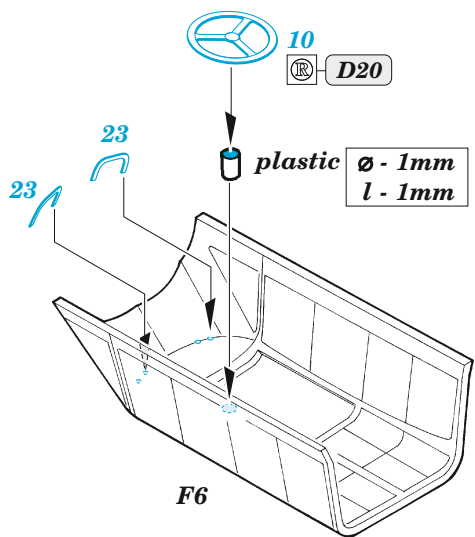

# G4M Betty interior

eduard

49 1044

1/48

detail set for 1/48 TAMIYA kit • sada detailů pro stavebnici 1/48 TAMIYA

- APPLY EXPRESS MASK AND PAINT BEFORE GLUING  
POUŽIT EXPRESS MASK NABARVIT PŘED SLEPENÍM
  - SYMMETRICAL ASSEMBLY  
SYMETRICKÁ MONTÁŽ
  - REMOVE  
ODSTRANIT
  - GRIND  
OBROUSIT
  - DRILL HOLE  
VRTAT OTVOR
  - BEND  
OHNOUT
  - OPTION  
VOLBA
  - REPLACE  
NAHRADIT
- 1 COLORED ETCHED PARTS  
LEPTANÉ BAREVNÉ DÍLY
- 1 ETCHED PARTS  
LEPTANÉ NEBAREVNÉ DÍLY
- 1 ORIGINAL KIT PARTS  
PŮVODNÍ DÍLY STAVEBNICE

ORIGINAL KIT PARTS  
PŮVODNÍ DÍLY STAVEBNICE

PHOTO-ETCHED PARTS  
LEPTANÉ DÍLY

PARTS TO BE REMOVED  
DÍLY K ODSTRANĚNÍ

FILL  
TMELIT

3 sets

D15, D16

4 sets