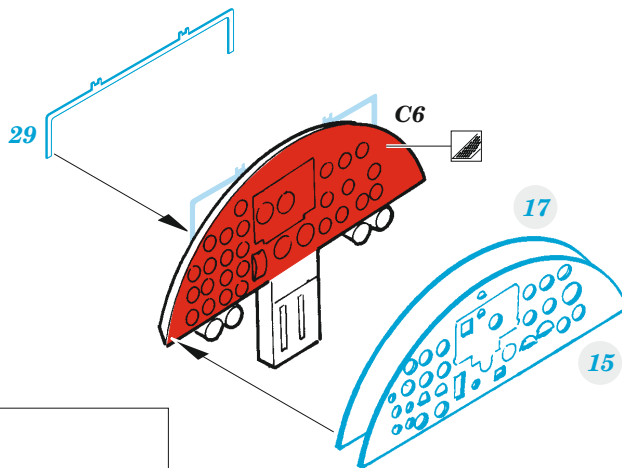

# G4M Betty interior

eduard

49 1044

1/48

detail set for 1/48 TAMIYA kit • sada detailů pro stavebnici 1/48 TAMIYA

- APPLY EXPRESS MASK AND PAINT BEFORE GLUING  
POUŽIT EXPRESS MASK NABARVIT PŘED SLEPENÍM
  - SYMMETRICAL ASSEMBLY  
SYMETRICKÁ MONTÁŽ
  - REMOVE  
ODSTRANIT
  - GRIND  
OBROUSIT
  - DRILL HOLE  
VRTAT OTVOR
  - BEND  
OHNOUT
  - OPTION  
VOLBA
  - REPLACE  
NAHRADIT
- 1 COLORED ETCHED PARTS  
LEPTANÉ BAREVNÉ DÍLY
- 1 ETCHED PARTS  
LEPTANÉ NEBAREVNÉ DÍLY
- 1 ORIGINAL KIT PARTS  
PŮVODNÍ DÍLY STAVEBNICE

ORIGINAL KIT PARTS  
PŮVODNÍ DÍLY STAVEBNICE

PHOTO-ETCHED PARTS  
LEPTANÉ DÍLY

PARTS TO BE REMOVED  
DÍLY K ODSTRANĚNÍ

FILL  
TMELIT

3 sets

D15, D16

4 sets