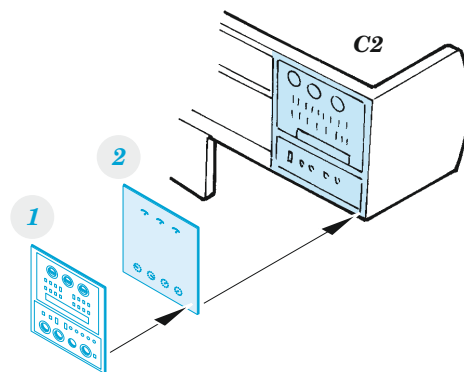

# G4M Betty interior

eduard

49 1044

1/48

detail set for 1/48 TAMIYA kit • sada detailů pro stavebnici 1/48 TAMIYA

- APPLY EXPRESS MASK AND PAINT BEFORE GLUING  
POUŽIT EXPRESS MASK NABARVIT PŘED SLEPENÍM
  - SYMMETRICAL ASSEMBLY  
SYMETRICKÁ MONTÁŽ
  - REMOVE  
ODSTRANIT
  - GRIND  
OBROUSIT
  - DRILL HOLE  
VRTAT OTVOR
  - BEND  
OHNOUT
  - OPTION  
VOLBA
  - REPLACE  
NAHRADIT
- 1 COLORED ETCHED PARTS  
LEPTANÉ BAREVNÉ DÍLY
- 1 ETCHED PARTS  
LEPTANÉ NEBAREVNÉ DÍLY
- 1 ORIGINAL KIT PARTS  
PŮVODNÍ DÍLY STAVEBNICE

ORIGINAL KIT PARTS  
PŮVODNÍ DÍLY STAVEBNICE

PHOTO-ETCHED PARTS  
LEPTANÉ DÍLY

PARTS TO BE REMOVED  
DÍLY K ODSTRANĚNÍ

FILL  
TMELIT

3 sets

D15, D16

4 sets