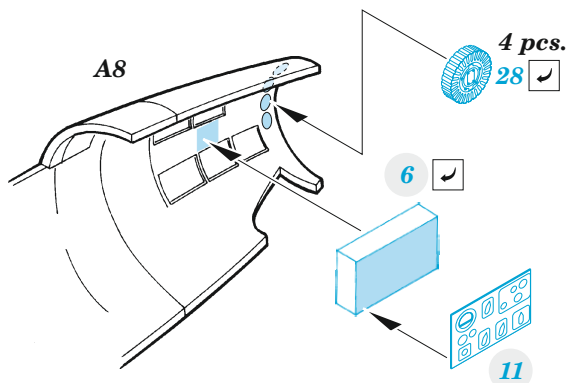

# G4M Betty interior

eduard

49 1044

1/48

detail set for 1/48 TAMIYA kit • sada detailů pro stavebnici 1/48 TAMIYA

- APPLY EXPRESS MASK AND PAINT BEFORE GLUING  
POUŽIT EXPRESS MASK NABARVIT PŘED SLEPENÍM
  - SYMMETRICAL ASSEMBLY  
SYMETRICKÁ MONTÁŽ
  - REMOVE  
ODSTRANIT
  - GRIND  
OBROUSIT
  - DRILL HOLE  
VRTAT OTVOR
  - BEND  
OHNOUT
  - OPTION  
VOLBA
  - REPLACE  
NAHRADIT
- 1 COLORED ETCHED PARTS  
LEPTANÉ BAREVNÉ DÍLY
- 1 ETCHED PARTS  
LEPTANÉ NEBAREVNÉ DÍLY
- 1 ORIGINAL KIT PARTS  
PŮVODNÍ DÍLY STAVEBNICE

ORIGINAL KIT PARTS  
PŮVODNÍ DÍLY STAVEBNICE

PHOTO-ETCHED PARTS  
LEPTANÉ DÍLY

PARTS TO BE REMOVED  
DÍLY K ODSTRANĚNÍ

FILL  
TMELIT

3 sets

D15, D16

4 sets