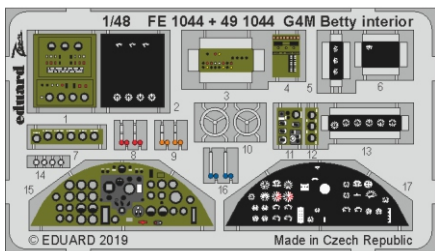

# G4M Betty interior

eduard

49 1044

1/48

detail set for 1/48 TAMIYA kit • sada detailů pro stavebnici 1/48 TAMIYA

- APPLY EXPRESS MASK AND PAINT BEFORE GLUING  
POUŽIT EXPRESS MASK NABARVIT PŘED SLEPENÍM
  - SYMMETRICAL ASSEMBLY  
SYMETRICKÁ MONTÁŽ
  - REMOVE  
ODSTRANIT
  - GRIND  
OBROUSIT
  - DRILL HOLE  
VRTAT OTVOR
  - BEND  
OHNOUT
  - OPTION  
VOLBA
  - REPLACE  
NAHRADIT
- 1 COLORED ETCHED PARTS  
LEPTANÉ BAREVNÉ DÍLY
- 1 ETCHED PARTS  
LEPTANÉ NEBAREVNÉ DÍLY
- 1 ORIGINAL KIT PARTS  
PŮVODNÍ DÍLY STAVEBNICE

ORIGINAL KIT PARTS  
PŮVODNÍ DÍLY STAVEBNICE

PHOTO-ETCHED PARTS  
LEPTANÉ DÍLY

PARTS TO BE REMOVED  
DÍLY K ODSTRANĚNÍ

FILL  
TMELIT

3 sets

D15, D16

4 sets