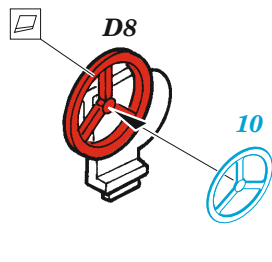

# G4M Betty interior

eduard

49 1044

1/48

detail set for 1/48 TAMIYA kit • sada detailů pro stavebnici 1/48 TAMIYA

- APPLY EXPRESS MASK AND PAINT BEFORE GLUING  
POUŽIT EXPRESS MASK NABARVIT PŘED SLEPENÍM
  - SYMMETRICAL ASSEMBLY  
SYMETRICKÁ MONTÁŽ
  - REMOVE  
ODSTRANIT
  - GRIND  
OBROUSIT
  - DRILL HOLE  
VRTAT OTVOR
  - BEND  
OHNOUT
  - OPTION  
VOLBA
  - REPLACE  
NAHRADIT
- 1 COLORED ETCHED PARTS  
LEPTANÉ BAREVNÉ DÍLY
- 1 ETCHED PARTS  
LEPTANÉ NEBAREVNÉ DÍLY
- 1 ORIGINAL KIT PARTS  
PŮVODNÍ DÍLY STAVEBNICE

ORIGINAL KIT PARTS  
PŮVODNÍ DÍLY STAVEBNICE

PHOTO-ETCHED PARTS  
LEPTANÉ DÍLY

PARTS TO BE REMOVED  
DÍLY K ODSTRANĚNÍ

FILL  
TMELIT

3 sets

D15, D16

4 sets