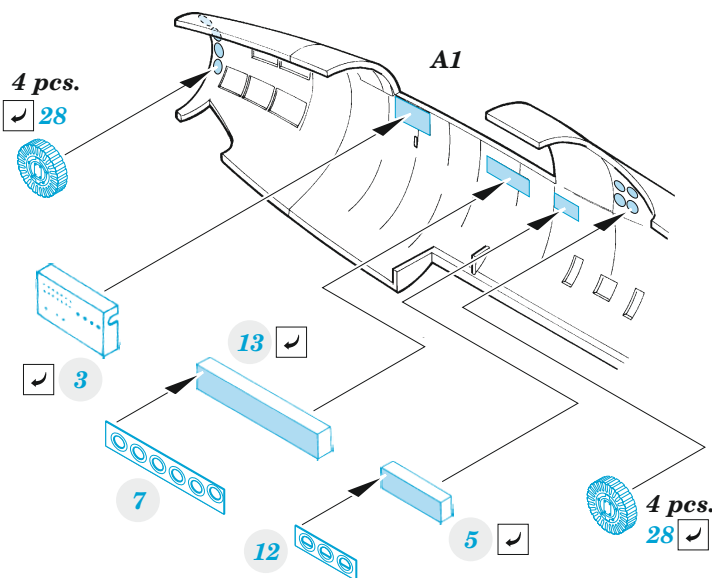

# G4M Betty interior

eduard

49 1044

1/48

detail set for 1/48 TAMIYA kit • sada detailů pro stavebnici 1/48 TAMIYA

- APPLY EXPRESS MASK AND PAINT BEFORE GLUING  
POUŽIT EXPRESS MASK NABARVIT PŘED SLEPENÍM
  - SYMMETRICAL ASSEMBLY  
SYMETRICKÁ MONTÁŽ
  - REMOVE  
ODSTRANIT
  - GRIND  
OBROUSIT
  - DRILL HOLE  
VRTAT OTVOR
  - BEND  
OHNOUT
  - OPTION  
VOLBA
  - REPLACE  
NAHRADIT
- 1 COLORED ETCHED PARTS  
LEPTANÉ BAREVNÉ DÍLY
- 1 ETCHED PARTS  
LEPTANÉ NEBAREVNÉ DÍLY
- 1 ORIGINAL KIT PARTS  
PŮVODNÍ DÍLY STAVEBNICE

ORIGINAL KIT PARTS  
PŮVODNÍ DÍLY STAVEBNICE

PHOTO-ETCHED PARTS  
LEPTANÉ DÍLY

PARTS TO BE REMOVED  
DÍLY K ODSTRANĚNÍ

FILL  
TMELIT

3 sets

D15, D16

4 sets