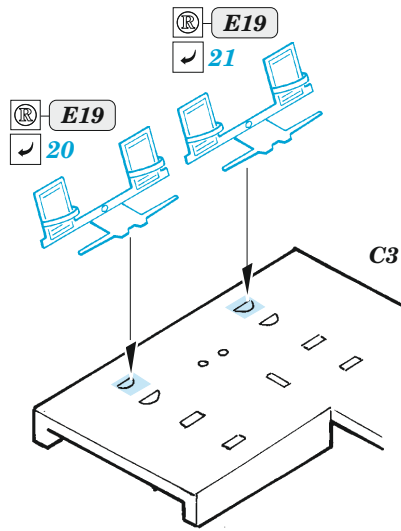

# G4M Betty interior

eduard

49 1044

1/48

detail set for 1/48 TAMIYA kit • sada detailů pro stavebnici 1/48 TAMIYA

- APPLY EXPRESS MASK AND PAINT BEFORE GLUING  
POUŽIT EXPRESS MASK NABARVIT PŘED SLEPENÍM
  - SYMMETRICAL ASSEMBLY  
SYMETRICKÁ MONTÁŽ
  - REMOVE  
ODSTRANIT
  - GRIND  
OBROUSIT
  - DRILL HOLE  
VRTAT OTVOR
  - BEND  
OHNOUT
  - OPTION  
VOLBA
  - REPLACE  
NAHRADIT
- 1 COLORED ETCHED PARTS  
LEPTANÉ BAREVNÉ DÍLY
- 1 ETCHED PARTS  
LEPTANÉ NEBAREVNÉ DÍLY
- 1 ORIGINAL KIT PARTS  
PŮVODNÍ DÍLY STAVEBNICE

ORIGINAL KIT PARTS  
PŮVODNÍ DÍLY STAVEBNICE

PHOTO-ETCHED PARTS  
LEPTANÉ DÍLY

PARTS TO BE REMOVED  
DÍLY K ODSTRANĚNÍ

FILL  
TMELIT

3 sets

D15, D16

4 sets