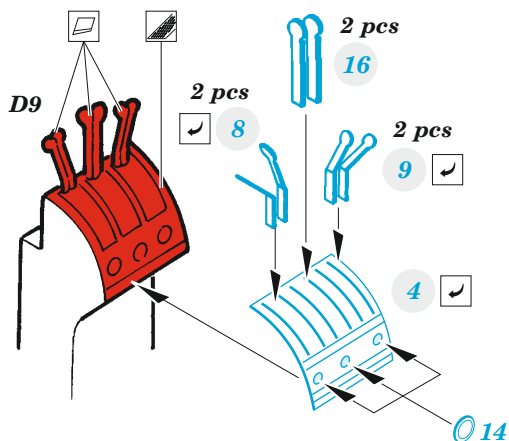

# G4M Betty interior

eduard

49 1044

1/48

detail set for 1/48 TAMIYA kit • sada detailů pro stavebnici 1/48 TAMIYA

- APPLY EXPRESS MASK AND PAINT BEFORE GLUING  
POUŽIT EXPRESS MASK NABARVIT PŘED SLEPENÍM
  - SYMMETRICAL ASSEMBLY  
SYMETRICKÁ MONTÁŽ
  - REMOVE  
ODSTRANIT
  - GRIND  
OBROUSIT
  - DRILL HOLE  
VRTAT OTVOR
  - BEND  
OHNOUT
  - OPTION  
VOLBA
  - REPLACE  
NAHRADIT
- 1 COLORED ETCHED PARTS  
LEPTANÉ BAREVNÉ DÍLY
- 1 ETCHED PARTS  
LEPTANÉ NEBAREVNÉ DÍLY
- 1 ORIGINAL KIT PARTS  
PŮVODNÍ DÍLY STAVEBNICE

ORIGINAL KIT PARTS  
PŮVODNÍ DÍLY STAVEBNICE

PHOTO-ETCHED PARTS  
LEPTANÉ DÍLY

PARTS TO BE REMOVED  
DÍLY K ODSTRANĚNÍ

FILL  
TMELIT

3 sets

D15, D16

4 sets