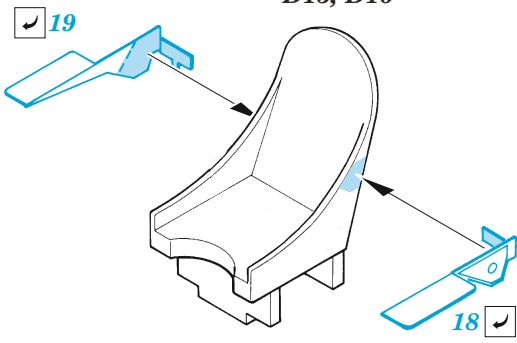

# G4M Betty interior

eduard

49 1044

1/48

detail set for 1/48 TAMIYA kit • sada detailů pro stavebnici 1/48 TAMIYA

- APPLY EXPRESS MASK AND PAINT BEFORE GLUING  
POUŽIT EXPRESS MASK NABARVIT PŘED SLEPENÍM
  - SYMMETRICAL ASSEMBLY  
SYMETRICKÁ MONTÁŽ
  - REMOVE  
ODSTRANIT
  - GRIND  
OBROUSIT
  - DRILL HOLE  
VRTAT OTVOR
  - BEND  
OHNOUT
  - OPTION  
VOLBA
  - REPLACE  
NAHRADIT
- 1 COLORED ETCHED PARTS  
LEPTANÉ BAREVNÉ DÍLY
- 1 ETCHED PARTS  
LEPTANÉ NEBAREVNÉ DÍLY
- 1 ORIGINAL KIT PARTS  
PŮVODNÍ DÍLY STAVEBNICE

ORIGINAL KIT PARTS  
PŮVODNÍ DÍLY STAVEBNICE

PHOTO-ETCHED PARTS  
LEPTANÉ DÍLY

PARTS TO BE REMOVED  
DÍLY K ODSTRANĚNÍ

FILL  
TMELIT

3 sets

D15, D16

4 sets