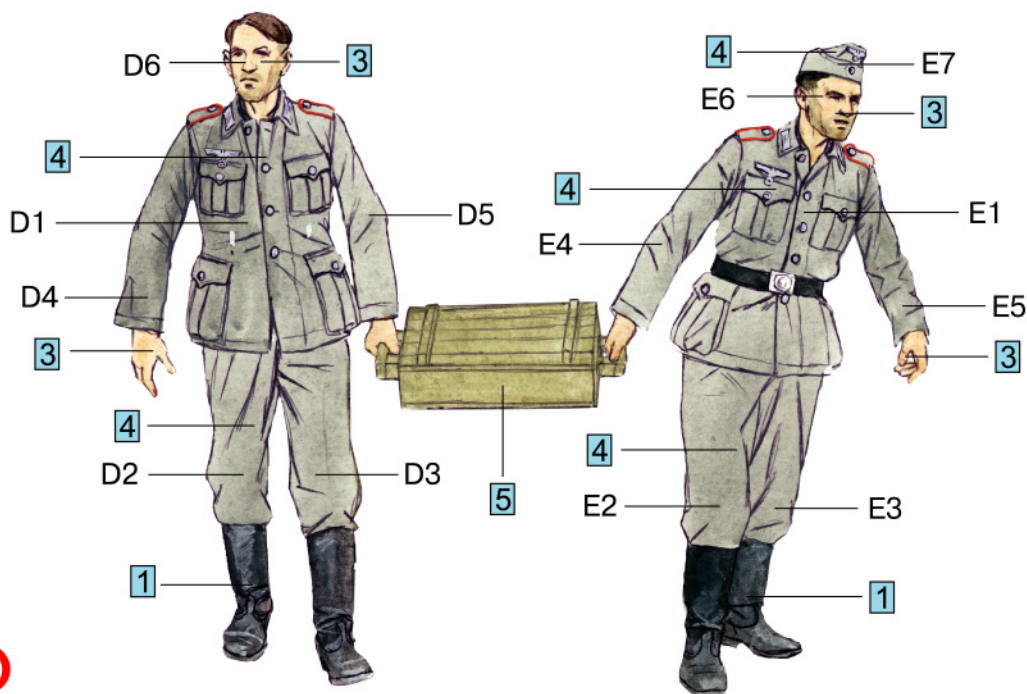

GERMAN ARTILLERY CREW

No	Vallejo	TESTORS	TAMIYA	HUMBROL	REVELL	Mr. Color	Color	Цвет
1	950	1749	XF1	33	8	33	Black	Черный
2	825	1701	XF52	186	381	133	Brown	Коричневый
3	815	1516	XF15	61	35	51	Skintone	Телесный
3	920	1723	XF65	125	67	128	Gray Green	Серо-Зеленый
5	821	1533	XF57	93	89	10	Light Brown	Светло-коричневый