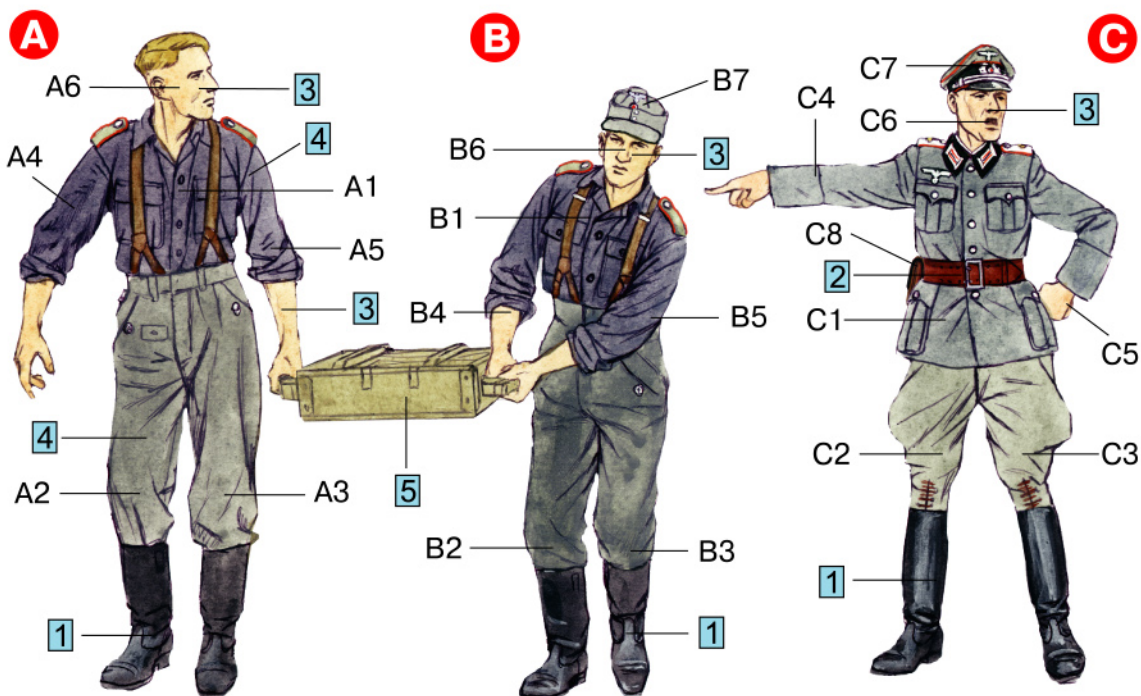

GERMAN ARTILLERY CREW

No	Vallejo	TESTORS	TAMIYA	HUMBROL	REVELL	Mr. Color	Color	Цвет
1	950	1749	XF1	33	8	33	Black	Черный
2	825	1701	XF52	186	381	133	Brown	Коричневый
3	815	1516	XF15	61	35	51	Skintone	Телесный
3	920	1723	XF65	125	67	128	Gray Green	Серо-Зеленый
5	821	1533	XF57	93	89	10	Light Brown	Светло-коричневый