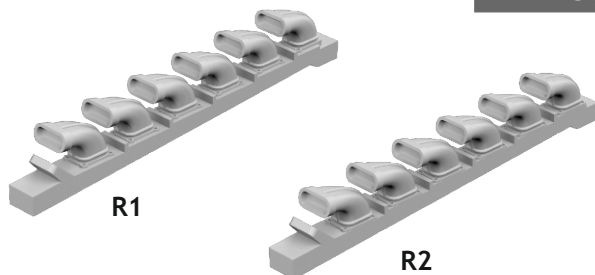

**672 284 S-199 exhaust stacks**  
for Eduard kit - pro stavebnici Eduard

eduard  
BRASSIN  
*Print*  
1/72 scale

**672 284 S-199 exhaust stacks**  
for Eduard kit - pro stavebnici Eduard

1/72

COLOURS

GSI Creos (GUNZE)			Mr.METAL COLOR	
AQUEOUS	Mr.COLOR		MC214	DARK IRON

**eduard**

435 21 Obrnice 170  
Czech Republic

www.eduard.com  
7,95

**eduard**

- |  |   |  |                     |
|--|---|--|---------------------|
|  | REMOVE<br>ODSTRANIT                       |  | BEND<br>OHNOUT      |
|  | GRIND<br>OBROUSIT                         |  | OPTION<br>VOLBA     |
|  | DRILL HOLE<br>VRTAT OTVOR                 |  | REPLACE<br>NAHRADIT |
|  | SYMMETRICAL ASSEMBLY<br>SYMETRICKÁ MONTÁŽ |  |                     |
|  | SCRIBE THE PANEL AND HOLES<br>RYTI        |  |                     |
|  | REVERSE SIDE<br>OTOČIT                    |  |                     |