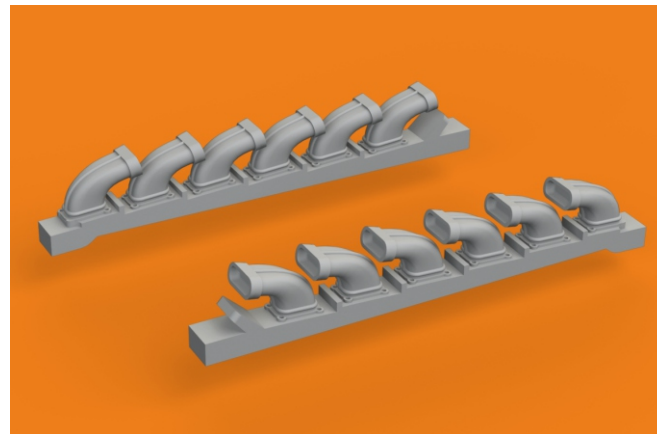

**672 284 S-199 exhaust stacks**  
for Eduard kit - pro stavebnici Eduard

eduard  
BRASSIN  
*Print*  
1/72 scale

**672 284 S-199 exhaust stacks**  
for Eduard kit - pro stavebnici Eduard

1/72

COLOURS

GSI Creos (GUNZE)			Mr.METAL COLOR	
AQUEOUS	Mr.COLOR		MC214	DARK IRON

**eduard**

435 21 Obrnice 170  
Czech Republic

www.eduard.com  
7,95

**eduard**

- |  |   |  |                     |
|--|---|--|---------------------|
|  | REMOVE<br>ODSTRANIT                       |  | BEND<br>OHNOUT      |
|  | GRIND<br>OBROUSIT                         |  | OPTION<br>VOLBA     |
|  | DRILL HOLE<br>VRTAT OTVOR                 |  | REPLACE<br>NAHRADIT |
|  | SYMMETRICAL ASSEMBLY<br>SYMETRICKÁ MONTÁŽ |  |                     |
|  | SCRIBE THE PANEL AND HOLES<br>RYTI        |  |                     |
|  | REVERSE SIDE<br>OTOČIT                    |  |                     |