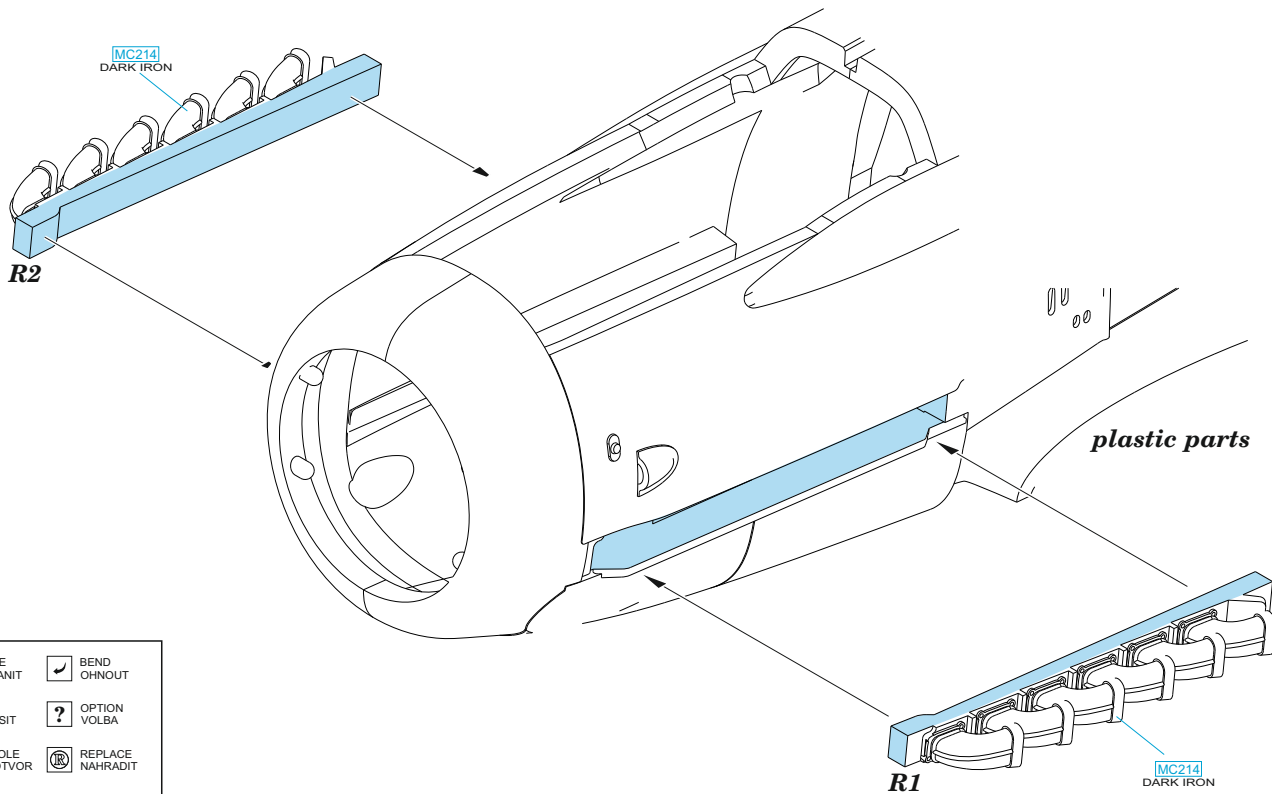

**eduard**

435 21 Obrnice 170  
Czech Republic

www.eduard.com  
7,95

**eduard**

- |  |   |  |                     |
|--|---|--|---------------------|
|  | REMOVE<br>ODSTRANIT                       |  | BEND<br>OHNOUT      |
|  | GRIND<br>OBROUSIT                         |  | OPTION<br>VOLBA     |
|  | DRILL HOLE<br>VRTAT OTVOR                 |  | REPLACE<br>NAHRADIT |
|  | SYMMETRICAL ASSEMBLY<br>SYMETRICKÁ MONTÁŽ |  |                     |
|  | SCRIBE THE PANEL AND HOLES<br>RYTI        |  |                     |
|  | REVERSE SIDE<br>OTOČIT                    |  |                     |