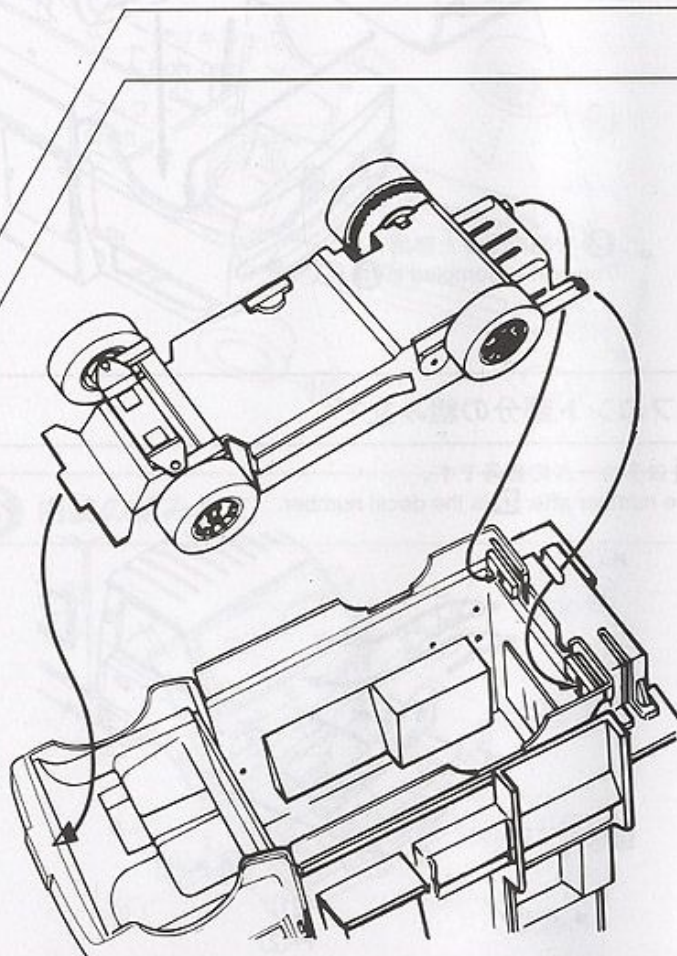

12 エイリアンバスター・ミスターベースボール・ジャックポットの取り付け

※ **D** はデカールの番号です。
The number after **D** is the decal number.

13 看板の取り付け

14 フィギュアの取り付け

※フィギュアはお好みの色で塗装して下さい。
Paint the figure freely.

※ **D** はデカールの番号です。
The number after **D** is the decal number.

15 テレビゲームの取り付け

※ **D** はデカールの番号です。
The number after **D** is the decal number.

16 本体とシャーシの取り付け

★後ろから先にはめます。
First fit the rear of chassis
to the body, then fit the front.

本体 Body (C-122)

A 部品 Tree A (C-215)