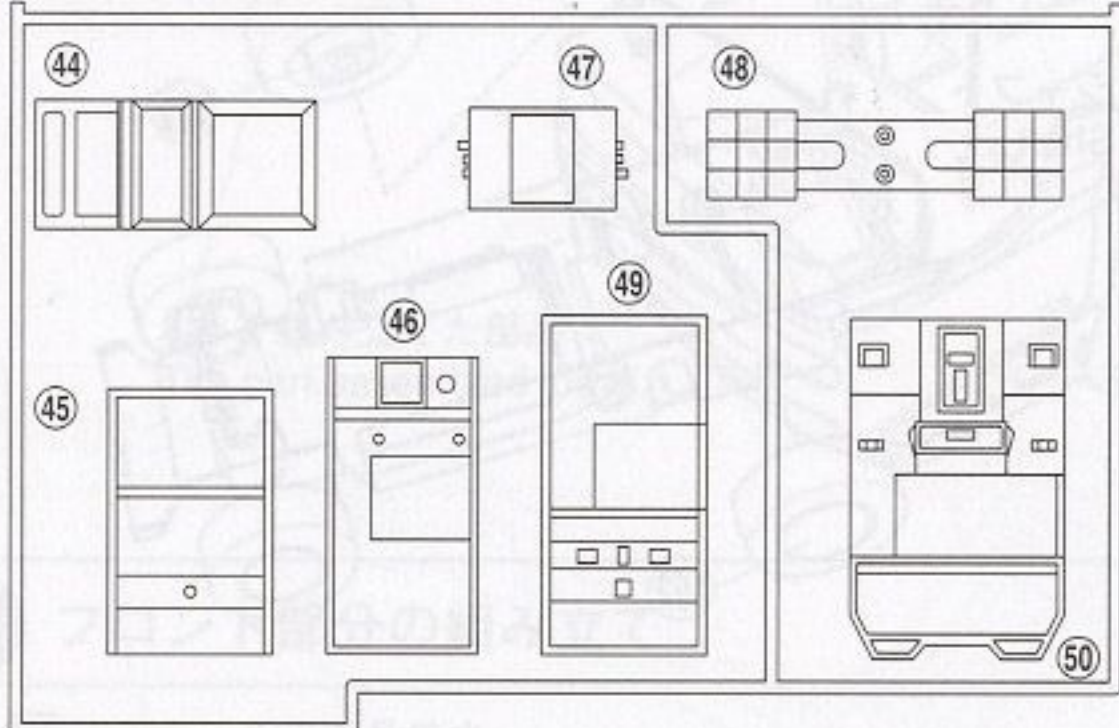

E 部品 Tree E (C-124)