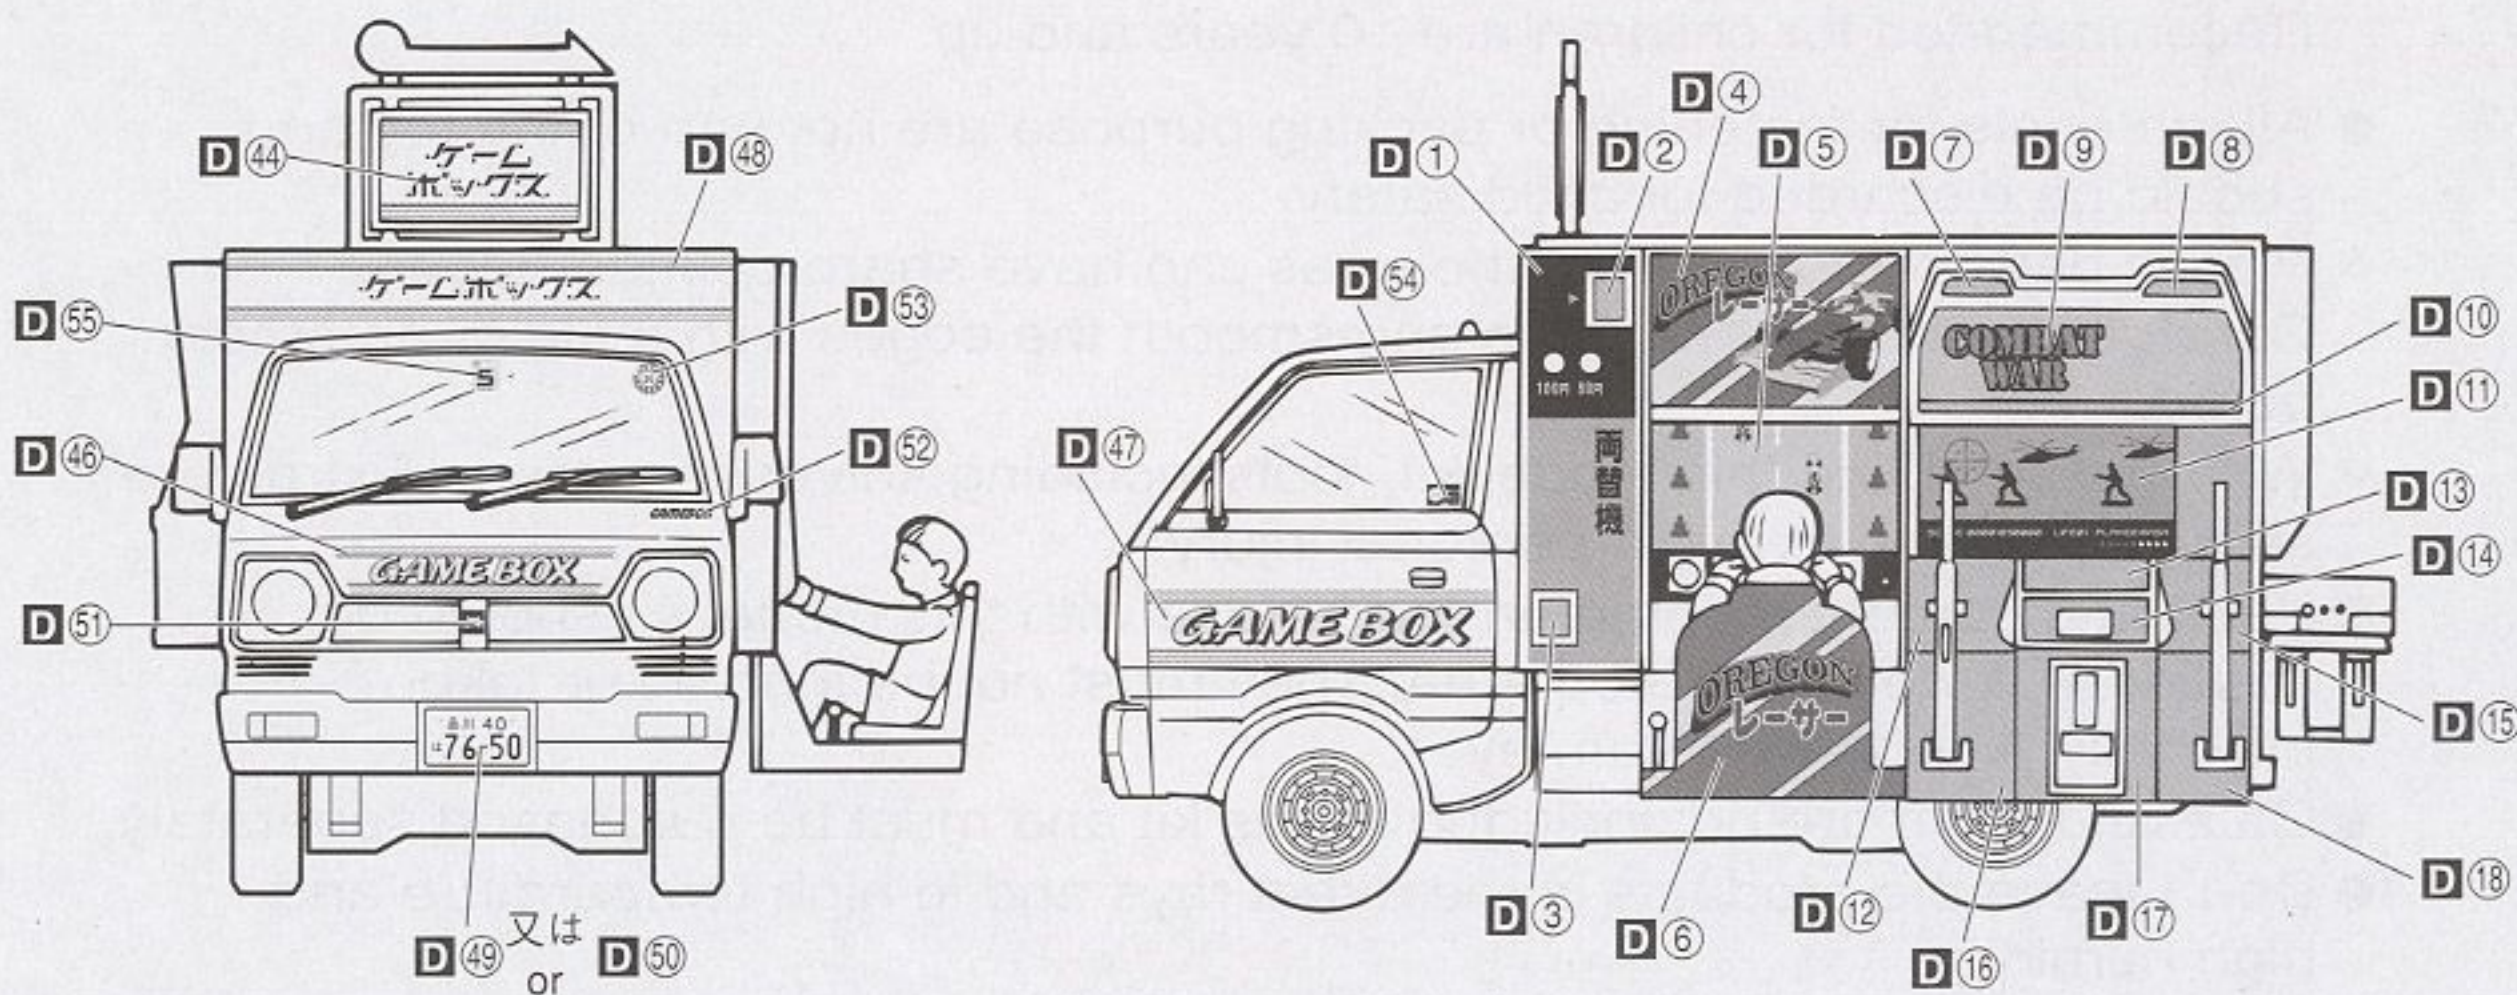

色番号 SEARCH

ホワイト (WHITE)	H	1	C	1
ブラック (BLACK)	H	2	C	2
シルバー (SILVER)	H	8	C	8
つや消しブラック (FLAT BLACK)	H	12	C	33
つや消しレッド (FLAT RED)	H	13		
インディブルー (BRIGHT BLUE)	H	15	C	65
オレンジイエロー (ORANGE YELLOW) ..	H	24	C	58

※ **D** はデカールの番号です。
The number after **D** is the decal number.

1 ホイールの組み立て

2 前輪の組み立て1

3 前輪の組み立て2

4 後輪の組み立て

5 仕切り板の組み立て

6 内装の組み立て

7 ウィンドウの取り付け

12 エイリアンバスター・ミスターベースボール・ジャックポットの取り付け

※ **D** はデカールの番号です。
The number after **D** is the decal number.

13 看板の取り付け

14 フィギュアの取り付け

※フィギュアはお好みの色で塗装して下さい。
Paint the figure freely.

※ **D** はデカールの番号です。
The number after **D** is the decal number.

15 テレビゲームの取り付け

※ **D** はデカールの番号です。
The number after **D** is the decal number.

16 本体とシャーシの取り付け

★後ろから先にはめます。
First fit the rear of chassis
to the body, then fit the front.

本体 Body (C-122)

A 部品 Tree A (C-215)