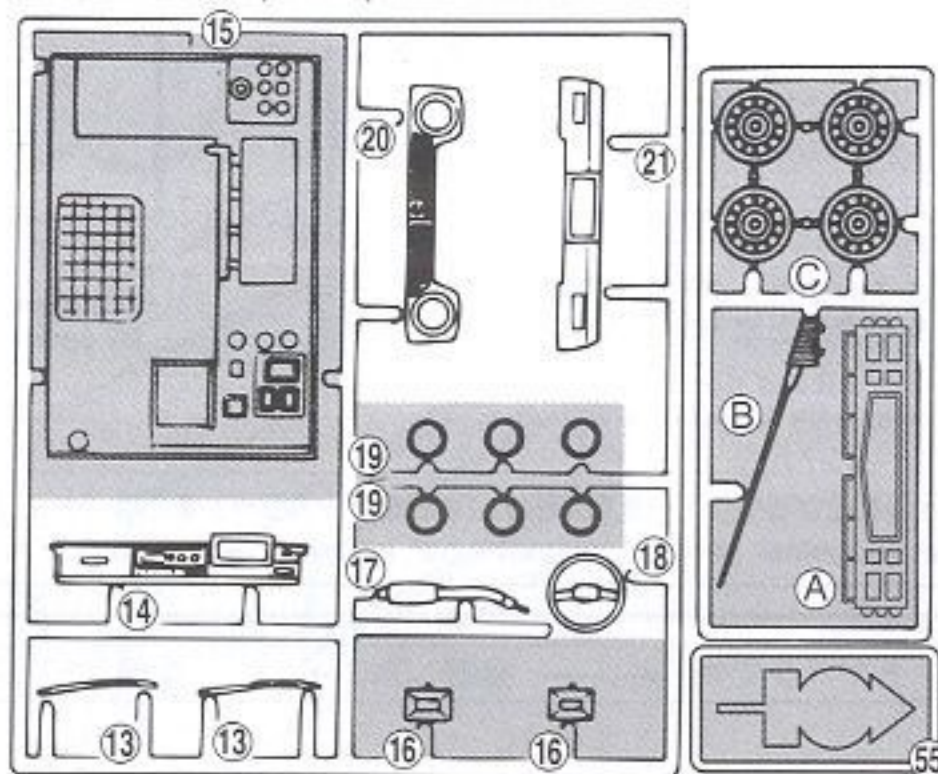

ホイール Wheel (03-14)

C 部品 TreeC (C-215)