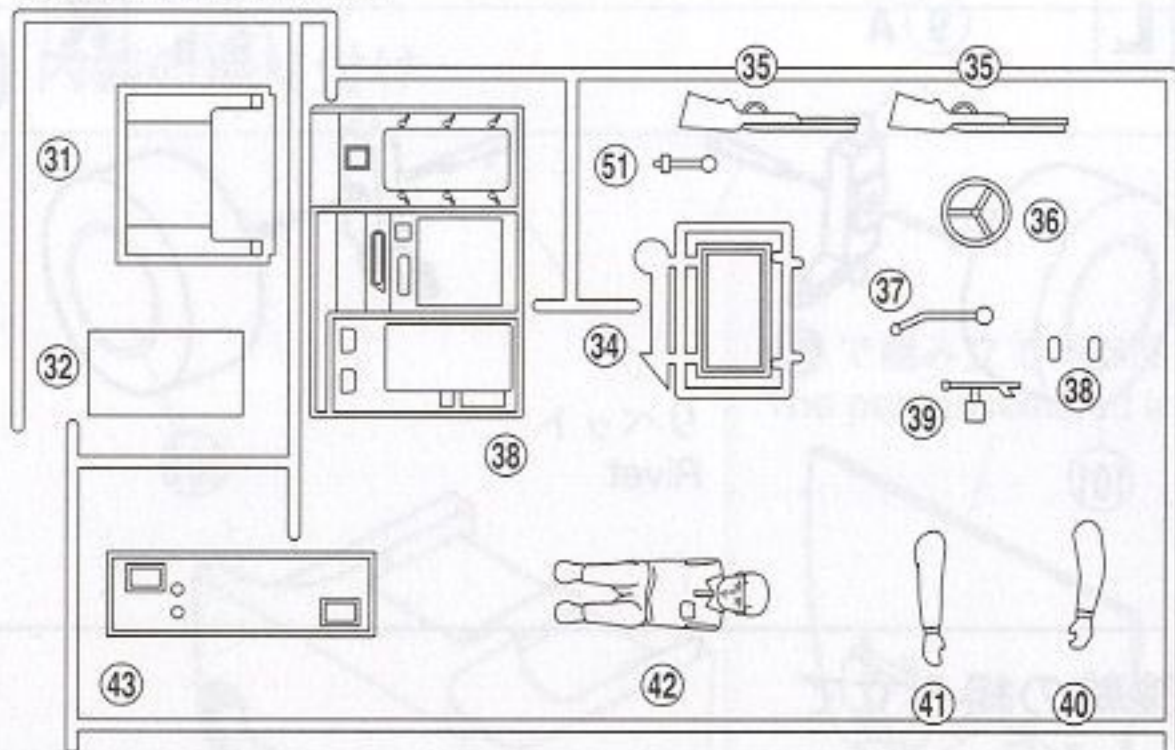

D 部品 Tree D (C-124)