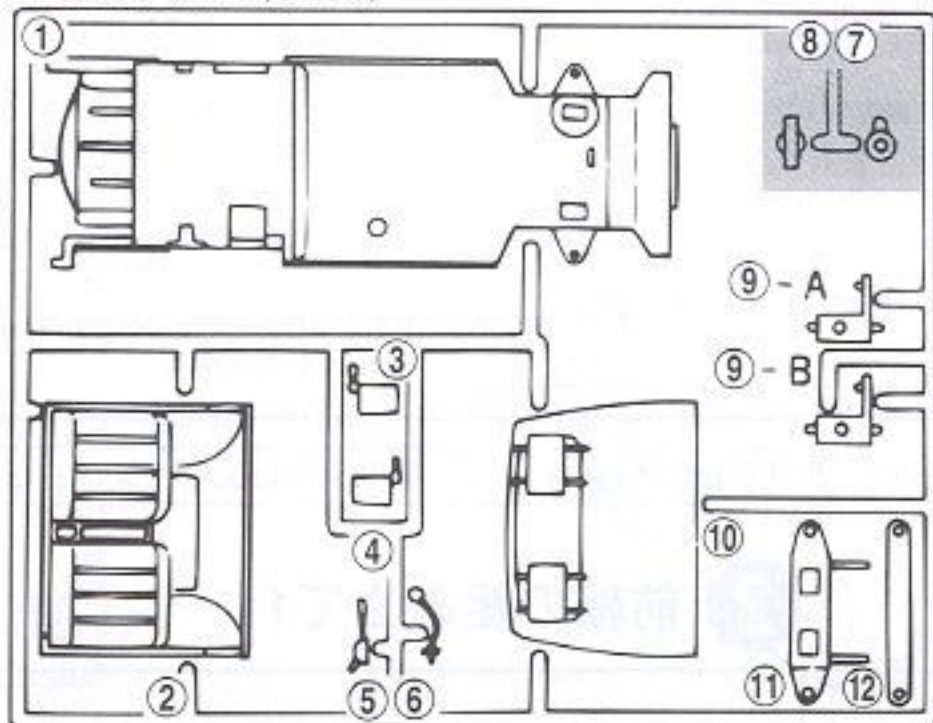

12 エイリアンバスター・ミスターベースボール・ジャックポットの取り付け

※ **D** はデカールの番号です。
The number after **D** is the decal number.

13 看板の取り付け

14 フィギュアの取り付け

※フィギュアはお好みの色で塗装して下さい。
Paint the figure freely.

※ **D** はデカールの番号です。
The number after **D** is the decal number.

15 テレビゲームの取り付け

※ **D** はデカールの番号です。
The number after **D** is the decal number.

16 本体とシャーシの取り付け

★後ろから先にはめます。
First fit the rear of chassis
to the body, then fit the front.

本体 Body (C-122)

A 部品 Tree A (C-215)