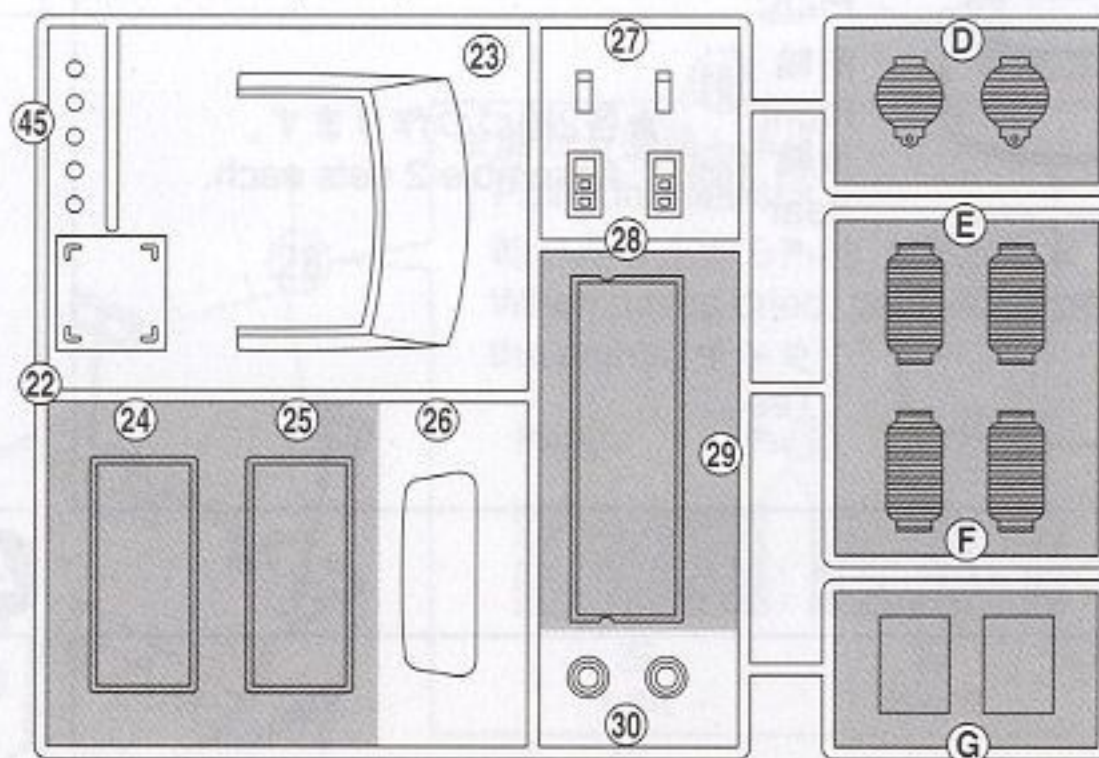

デカール Decal

B 部品 Tree B (C-123)