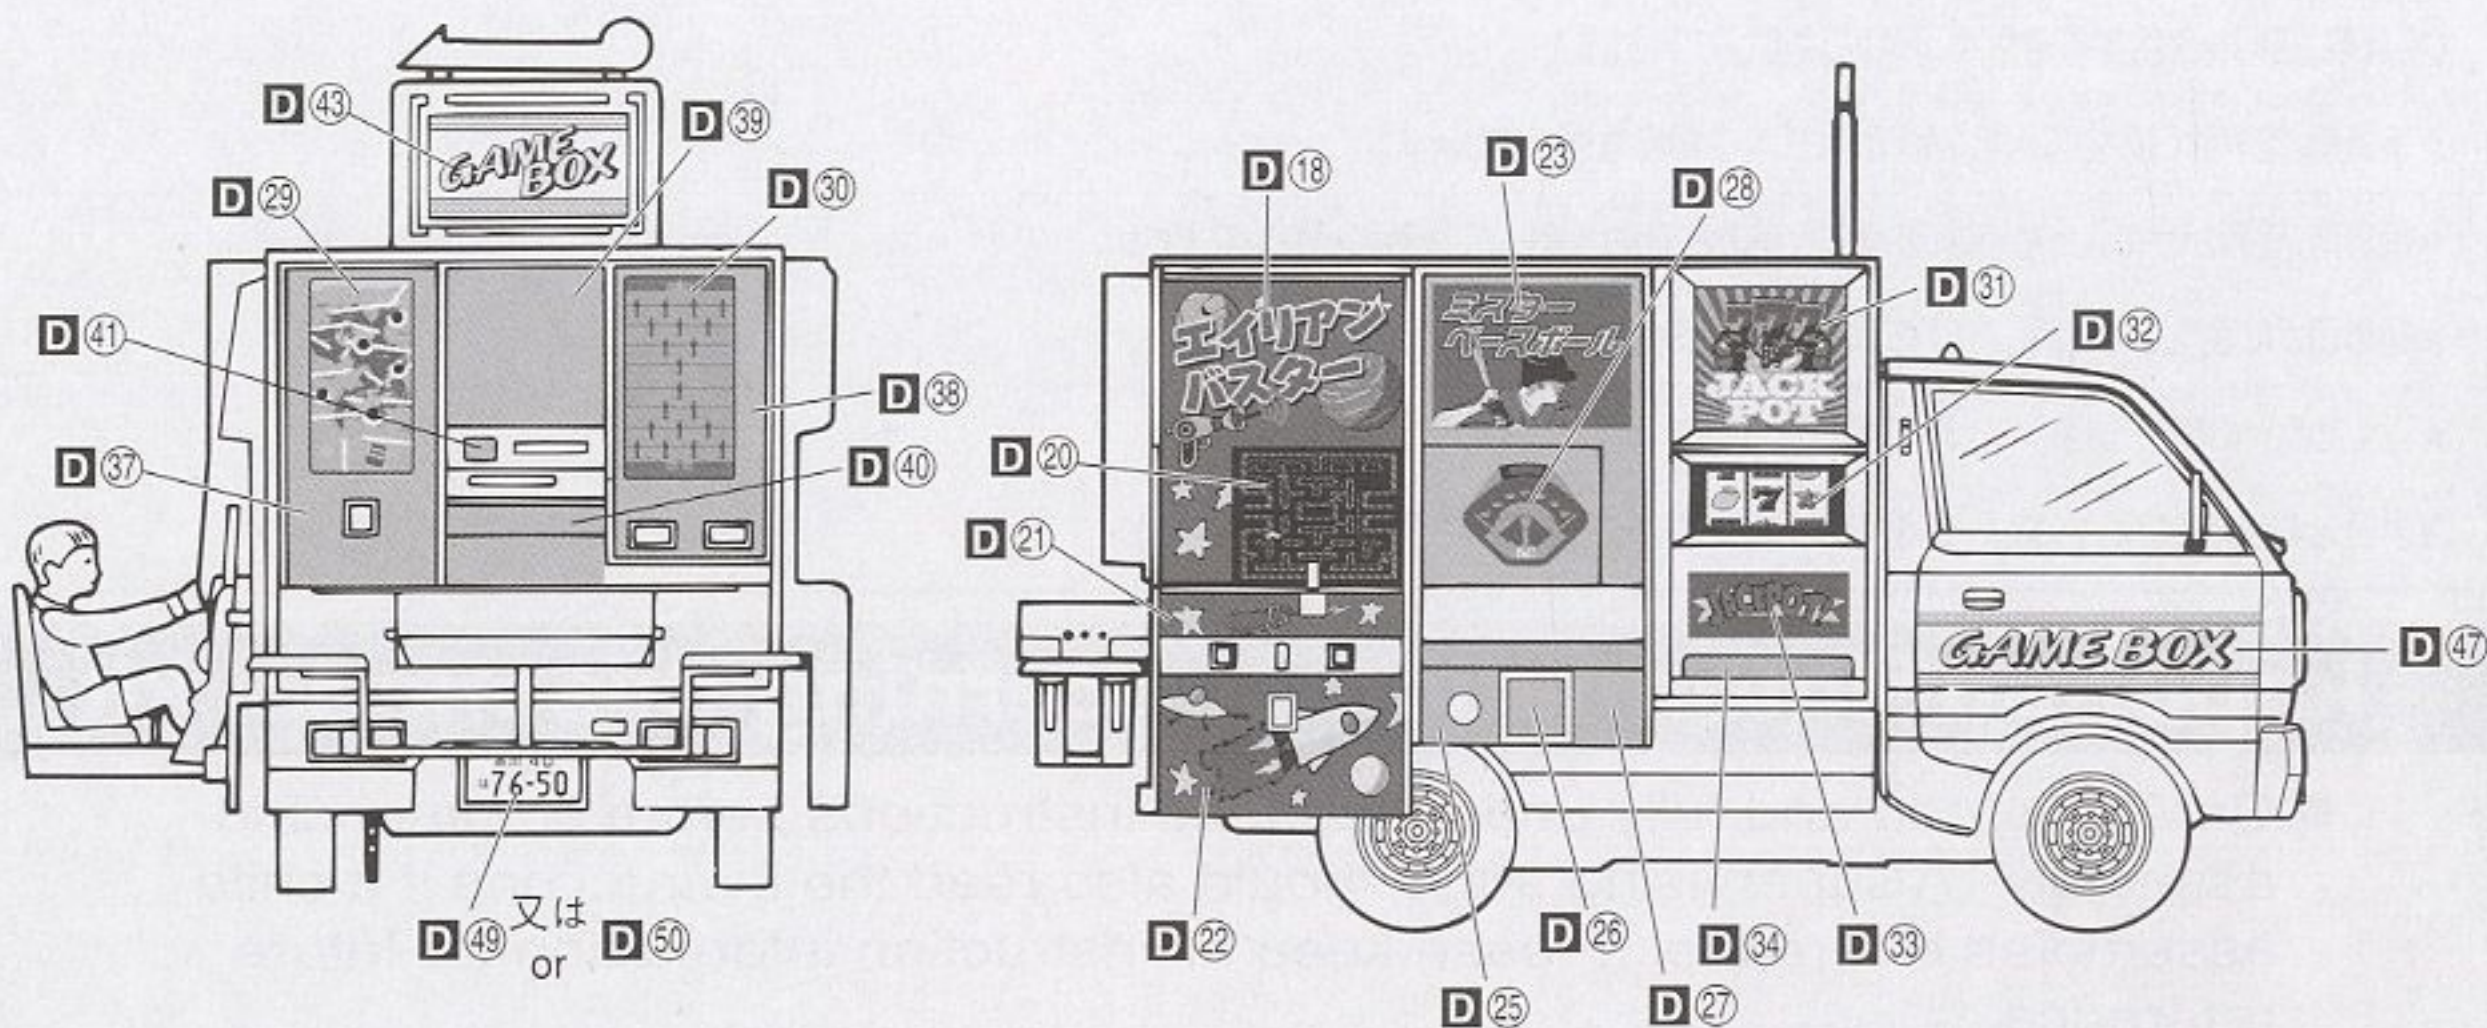

色番号 SEARCH

ホワイト (WHITE)	H	1	C	1
ブラック (BLACK)	H	2	C	2
シルバー (SILVER)	H	8	C	8
つや消しブラック (FLAT BLACK)	H	12	C	33
つや消しレッド (FLAT RED)	H	13		
インディブルー (BRIGHT BLUE)	H	15	C	65
オレンジイエロー (ORANGE YELLOW) ..	H	24	C	58

※ **D** はデカールの番号です。
The number after **D** is the decal number.

1 ホイールの組み立て

2 前輪の組み立て1

3 前輪の組み立て2

4 後輪の組み立て

5 仕切り板の組み立て

6 内装の組み立て

7 ウィンドウの取り付け

12 エイリアンバスター・ミスターベースボール・ジャックポットの取り付け

※ **D** はデカールの番号です。
The number after **D** is the decal number.

13 看板の取り付け

14 フィギュアの取り付け

※フィギュアはお好みの色で塗装して下さい。
Paint the figure freely.

※ **D** はデカールの番号です。
The number after **D** is the decal number.

15 テレビゲームの取り付け

※ **D** はデカールの番号です。
The number after **D** is the decal number.

16 本体とシャーシの取り付け

★後ろから先にはめます。
First fit the rear of chassis
to the body, then fit the front.

本体 Body (C-122)

A 部品 Tree A (C-215)