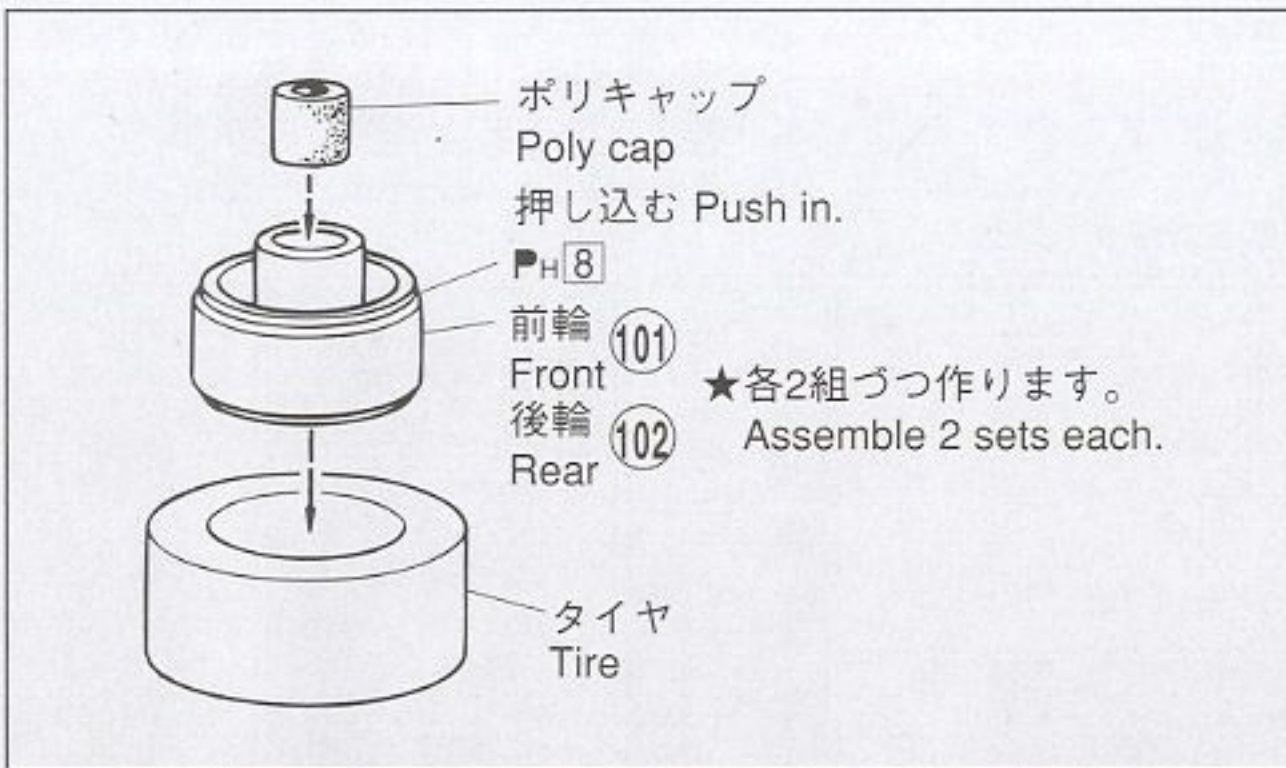

色番号 SEARCH

ホワイト (WHITE)	H	1	C	1
ブラック (BLACK)	H	2	C	2
シルバー (SILVER)	H	8	C	8
つや消しブラック (FLAT BLACK)	H	12	C	33
つや消しレッド (FLAT RED)	H	13		
インディブルー (BRIGHT BLUE)	H	15	C	65
オレンジイエロー (ORANGE YELLOW) ..	H	24	C	58

ライトブラウン (TAN)	H	27	C	44
ウッドブラウン (WOOD BROWN)	H	37	C	43
濃緑色(2) (IJA GREEN)	H	60	C	16
RLMダークグレー 74 (RLM74 DARK GRAY)	H	68	C	36
クリアーレッド (CLEAR RED)	H	90	C	47
クリアーオレンジ (CLEAR ORANGE)	H	92	C	49

ボディ色：PH15
Body color:

※ **D** はデカールの番号です。
The number after **D** is the decal number.

1 ホイールの組み立て

2 前輪の組み立て1

3 前輪の組み立て2

4 後輪の組み立て

5 仕切り板の組み立て

6 内装の組み立て

7 ウィンドウの取り付け

15 テレビゲームの取り付け

※ **D** はデカールの番号です。
The number after **D** is the decal number.

16 本体とシャーシの取り付け

★後ろから先にはめます。
First fit the rear of chassis
to the body, then fit the front.

本体 Body (C-122)

A 部品 Tree A (C-215)