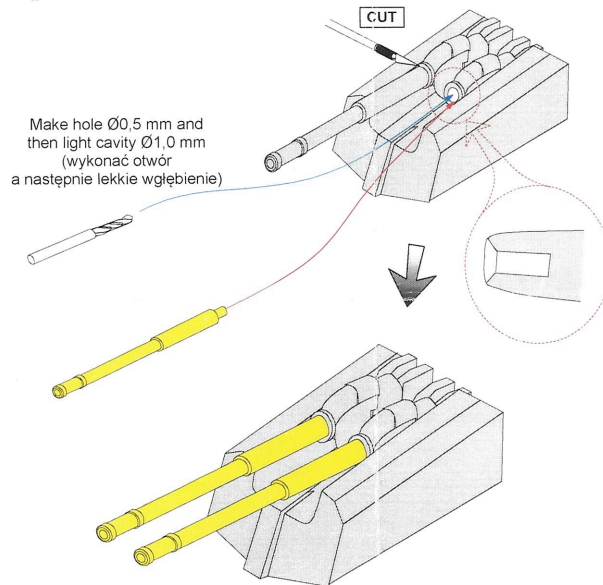

Set of 16 pcs 105 mm SFLAK
barrels SKC/33 used in LC/31
mount for German war ships
[Early gun barrels version]

(Zestaw 16 luf 105 mm wczesne do Niemieckich okrętów)
1/350 scale update

ABER® 1:350 L-13

WWW.ABER.NET.PL

Made in Poland © 2008

WARNING

OSTRZEŻENIE

Use Cyanoacryl glue
(Kleić klejami cyjanoakrylowymi)