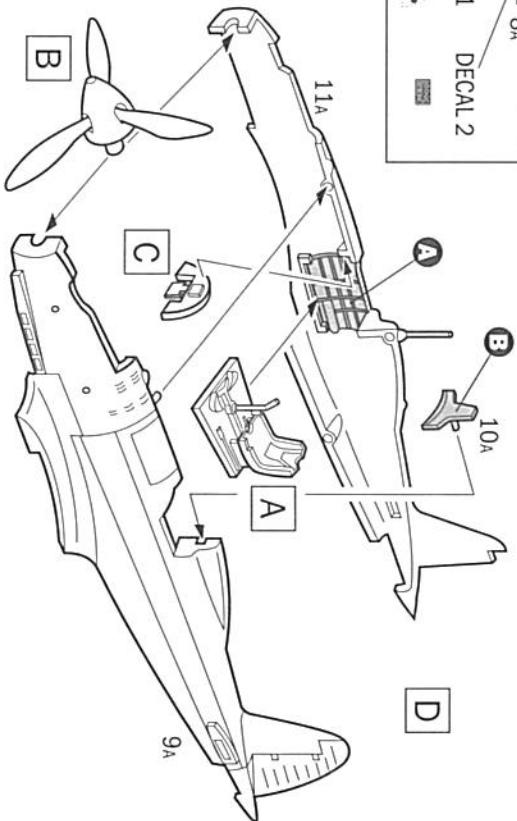

A

C

A
Flat Light Ghost Gray
F.S. 36300
ITALERI ACRYLUPRINT - 4762AP

C
MF ALUMINIUM
F.S. 37178
ITALERI ACRYLUPRINT - 4677AP

D
Flat Field Drab
F.S. 30118
ITALERI ACRYLUPRINT - 4708AP

B

1

2