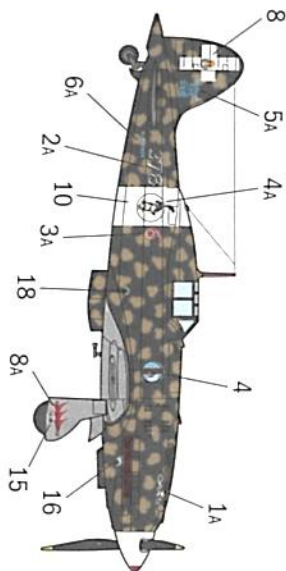

- Flat White
  FS. 37875
  Italeri 4769AP
- Flat Rosso
  FS. 31400
  Italeri 4606AP