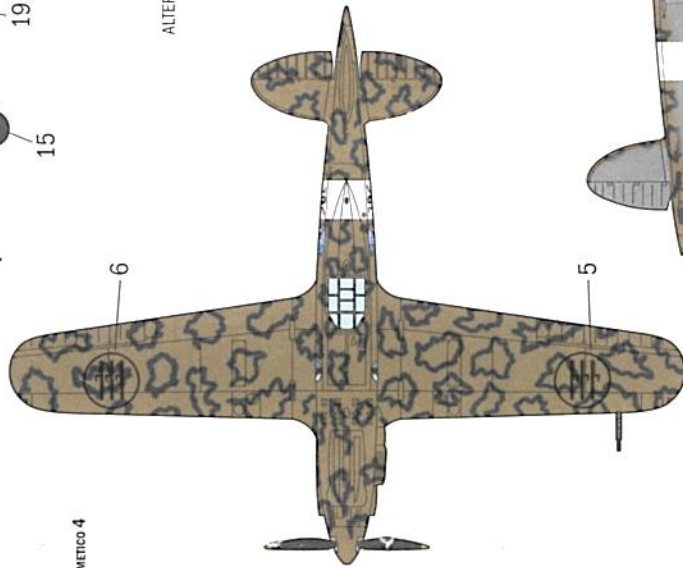

-  **FLAT WHITE**
F.S. 37875
ITALERI 4769AP

SUGGESTION FOR DECALS APPLICATION: SEE REAR COVER

VERSION C

MC 202 FOLGORE, SGT. GUALBERTO BENZI

396TH SQUADRIGLIA, 154TH GRUPPO AUTONOMO, RODHES-GADURRAH, SUMMER 1943

-  **FLAT VERDE MIMETICO 2**
F.S. 34092
ITALERI 4723AP
-  **FLAT GIALLO MIMETICO 4**
F.S. 30266
ITALERI 4646AP
-  **FLAT GRIGIO AZZURRO MIMETICO 4**
F.S. 36307

FLAT INSIGNIA YELLOW
F.S. 33538
ITALERI 4721AP