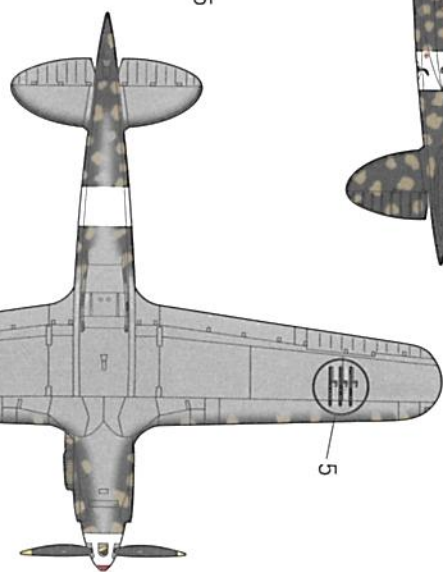

A

C

A
Flat Light Ghost Gray
F.S. 36300
ITALERI ACRYLUPRINT - 4762AP

B
Flat Black
F.S. 37038
ITALERI ACRYLUPRINT - 4768AP

C
MF ALUMINIUM
F.S. 37178
ITALERI ACRYLUPRINT - 4677AP

D
Flat Field Drab
F.S. 30118
ITALERI ACRYLUPRINT - 4708AP

E
Gloss Red
F.S. 11302
MODEL MASTER - 1503
ITALERI ACRYLUPRINT - 4605AP

F
Gloss Light Blue
F.S. 15200
ITALERI ACRYLUPRINT - 4650AP

B

1

2

3

4

5

6

VERSION A
Mc 202 FOLGORE, LTN. MAZZOLENI,
378TH SQUADRIGLIA, 155TH GRUPPO, 51ST STORMO CACCIA TERRESTRI, GELA 1942

- Flat Verde Mimetico 2
FS. 34092
Italeri 4723AP
- Flat Giallo Mimetico 4
FS. 30266
Italeri 4646AP
- Flat Grigio Azzurro Mimetico 4
FS. 36307