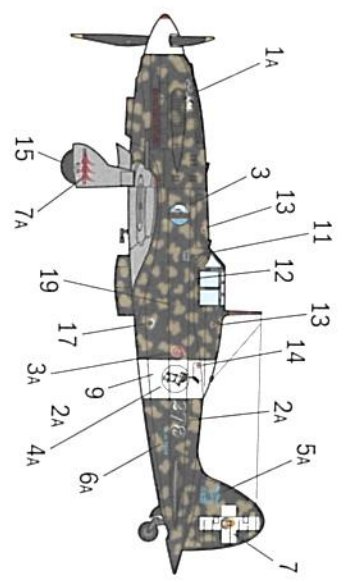

6

VERSION A
Mc 202 FOLGORE, LTN. MAZZOLENI,
378TH SQUADRIGLIA, 155TH GRUPPO, 51ST STORMO CACCIA TERRESTRI, GELA 1942

- Flat Verde Mimetico 2
FS. 34092
Italeri 4723AP
- Flat Giallo Mimetico 4
FS. 30266
Italeri 4646AP
- Flat Grigio Azzurro Mimetico 4
FS. 36307