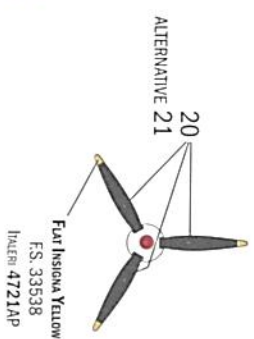

VERSION A
Mc 202 FOLGORE, LTN. MAZZOLENI,
378TH SQUADRIGLIA, 155TH GRUPPO, 51ST STORMO CACCIA TERRESTRI, GELA 1942

- Flat Verde Mimetico 2
  FS. 34092
  Italeri 4723AP
- Flat Giallo Mimetico 4
  FS. 30266
  Italeri 4646AP
- Flat Grigio Azzurro Mimetico 4
  FS. 36307