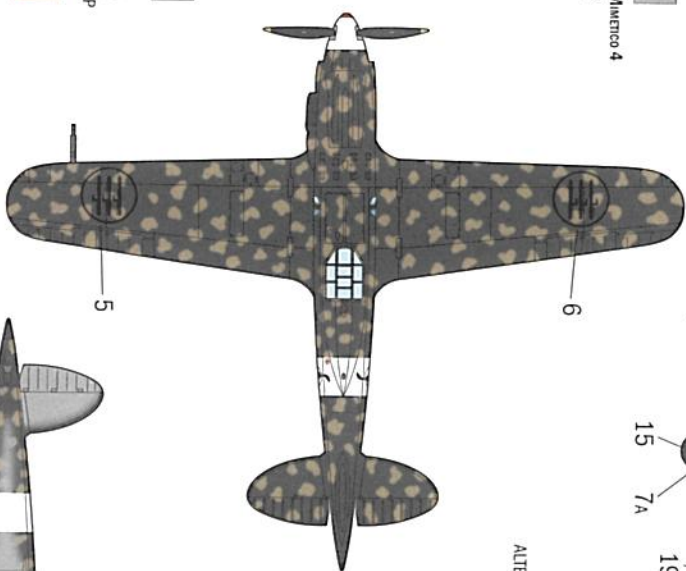

A

C

A
Flat Light Ghost Gray
F.S. 36300
ITALERI ACRYLUPRINT - 4762AP

B
Flat Black
F.S. 37038
ITALERI ACRYLUPRINT - 4768AP

C
MF ALUMINIUM
F.S. 37178
ITALERI ACRYLUPRINT - 4677AP

D
Flat Field Drab
F.S. 30118
ITALERI ACRYLUPRINT - 4708AP

E
Gloss Red
F.S. 11302
MODEL MASTER - 1503
ITALERI ACRYLUPRINT - 4605AP

F
Gloss Light Blue
F.S. 15200
ITALERI ACRYLUPRINT - 4650AP

B

1

2

3

4

5

6

VERSION A
Mc 202 FOLGORE, LTN. MAZZOLENI,
378TH SQUADRIGLIA, 155TH GRUPPO, 51ST STORMO CACCIA TERRESTRI, GELA 1942

- Flat Verde Mimetico 2
FS. 34092
Italeri 4723AP
- Flat Giallo Mimetico 4
FS. 30266
Italeri 4646AP
- Flat Grigio Azzurro Mimetico 4
FS. 36307

- Flat White
FS. 37875
Italeri 4769AP
- Flat Rosso
FS. 31400
Italeri 4606AP

SUGGESTION FOR DECALS APPLICATION: SEE REAR COVER

VERSION B

MC 202 FOLGORE

24TH GRUPPO AUTONOMO CACCIA TERRESTRI, OLBIA-VENAFIORITA, SARDEGNA, JUNE 1943