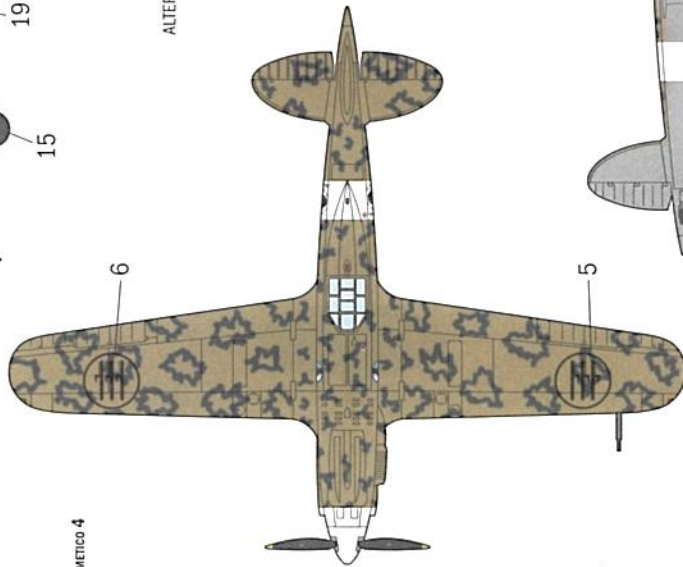

6

VERSION A
Mc 202 FOLGORE, LTN. MAZZOLENI,
378TH SQUADRIGLIA, 155TH GRUPPO, 51ST STORMO CACCIA TERRESTRI, GELA 1942

- Flat Verde Mimetico 2
FS. 34092
Italeri 4723AP
- Flat Giallo Mimetico 4
FS. 30266
Italeri 4646AP
- Flat Grigio Azzurro Mimetico 4
FS. 36307

- Flat White
FS. 37875
Italeri 4769AP
- Flat Rosso
FS. 31400
Italeri 4606AP

SUGGESTION FOR DECALS APPLICATION: SEE REAR COVER

VERSION B

MC 202 FOLGORE

24TH GRUPPO AUTONOMO CACCIA TERRESTRI, OLBIA-VENAFIORITA, SARDEGNA, JUNE 1943

-  **FLAT VERDE MIMETICO 2**
F.S. 34092
ITALERI 4723AP
-  **FLAT GIALLO MIMETICO 4**
F.S. 30266
ITALERI 4646AP
-  **FLAT GRIGIO AZZURRO MIMETICO 4**
F.S. 36307

FLAT INSIGNIA YELLOW
F.S. 33538
ITALERI 4721AP