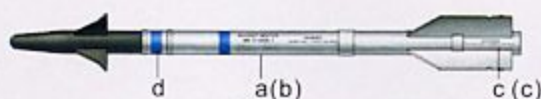

塗裝與水貼

《250KG bomb》

《Matra 155》

《OBL755》

《Magic.2》

《ATLIS》

《AIM-9L》

《PHIMAT》