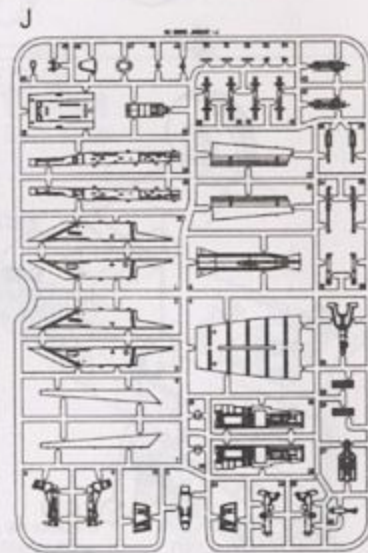

蚀刻片
PE

水貼
Decal