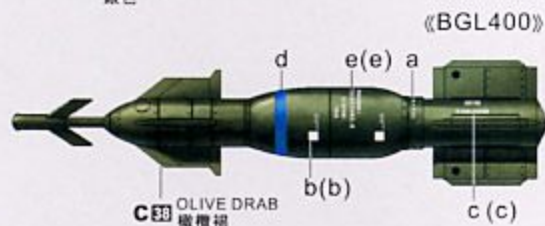

塗裝與水貼

《250KG bomb》

《Matra 155》

《OBL755》

《Magic.2》

《ATLIS》

《AIM-9L》

《PHIMAT》