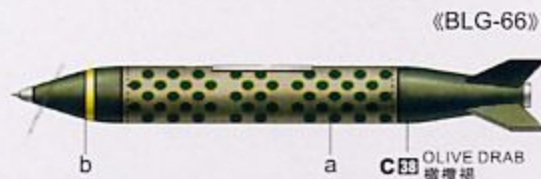

塗裝與水貼

《250KG bomb》

《Matra 155》

《OBL755》

《Magic.2》

《ATLIS》

《AIM-9L》

《PHIMAT》