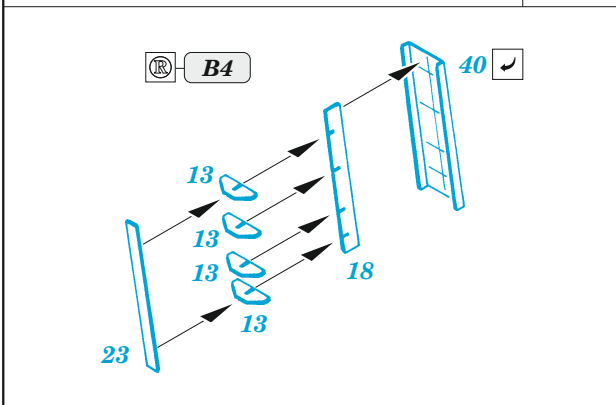

# USS CV-10 Yorktown - hull

eduard

53 251

1/350

detail set for 1/350 TRUMPETER kit  
sada detailů pro stavebnici 1/350 TRUMPETER

- APPLY EXPRESS MASK AND PAINT BEFORE GLUING  
POUŽIT EXPRESS MASK NABARVIT PŘED SLEPĚNÍM
- SYMMETRICAL ASSEMBLY  
SYMETRICKÁ MONTÁŽ
- REMOVE  
ODSTRANIT
- GRIND  
OBROUSIT
- DRILL HOLE  
VRTAT OTVOR
- COLORED ETCHED PARTS  
LEPTANÉ BAREVNÉ DÍLY
- ETCHED PARTS  
LEPTANÉ NEBAREVNÉ DÍLY
- ORIGINAL KIT PARTS  
PŮVODNÍ DÍLY STAVEBNICE
- BEND  
OHNOUT
- OPTION  
VOLBA
- REPLACE  
NAHRADIT

ORIGINAL KIT PARTS PŮVODNÍ DÍLY STAVEBNICE      PHOTO-ETCHED PARTS LEPTANÉ DÍLY      PARTS TO BE REMOVED DÍLY K ODSTRANĚNÍ      FILL TMELIT

Fore hangar deck

C14, C15, C16

fill

fill

16 34

Fore flight deck

Related products: 53247 USS CV-10 Yorktown AA guns 1/350