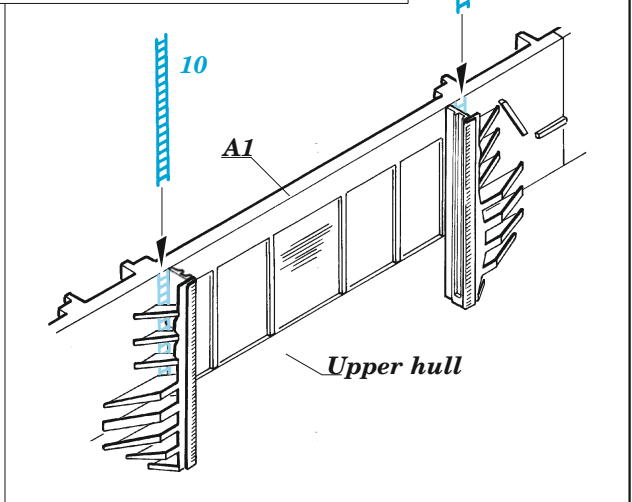

# USS CV-10 Yorktown - hull

eduard

53 251

1/350

detail set for 1/350 TRUMPETER kit  
sada detailů pro stavebnici 1/350 TRUMPETER

- APPLY EXPRESS MASK AND PAINT BEFORE GLUING  
POUŽIT EXPRESS MASK NABARVIT PŘED SLEPĚNÍM
- SYMMETRICAL ASSEMBLY  
SYMETRICKÁ MONTÁŽ
- REMOVE  
ODSTRANIT
- GRIND  
OBROUSIT
- DRILL HOLE  
VRTAT OTVOR
- COLORED ETCHED PARTS  
LEPTANÉ BAREVNÉ DÍLY
- ETCHED PARTS  
LEPTANÉ NEBAREVNÉ DÍLY
- ORIGINAL KIT PARTS  
PŮVODNÍ DÍLY STAVEBNICE
- BEND  
OHNOUT
- OPTION  
VOLBA
- REPLACE  
NAHRADIT

ORIGINAL KIT PARTS PŮVODNÍ DÍLY STAVEBNICE      PHOTO-ETCHED PARTS LEPTANÉ DÍLY      PARTS TO BE REMOVED DÍLY K ODSTRANĚNÍ      FILL TMELIT

Fore hangar deck

C14, C15, C16

fill

fill

16 34

Fore flight deck

Related products: 53247 USS CV-10 Yorktown AA guns 1/350