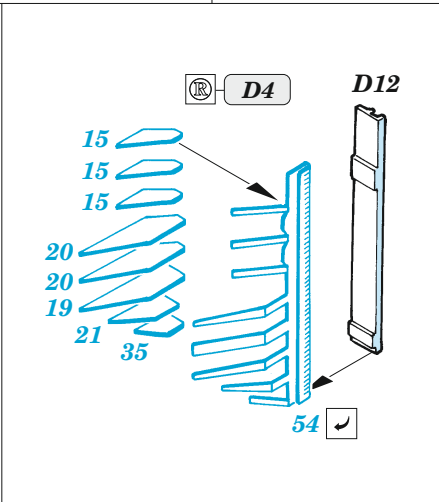

# USS CV-10 Yorktown - hull

eduard

53 251

1/350

detail set for 1/350 TRUMPETER kit  
sada detailů pro stavebnici 1/350 TRUMPETER

- APPLY EXPRESS MASK AND PAINT BEFORE GLUING  
POUŽIT EXPRESS MASK NABARVIT PŘED SLEPĚNÍM
- SYMMETRICAL ASSEMBLY  
SYMETRICKÁ MONTÁŽ
- REMOVE  
ODSTRANIT
- GRIND  
OBROUSIT
- DRILL HOLE  
VRTAT OTVOR
- COLORED ETCHED PARTS  
LEPTANÉ BAREVNÉ DÍLY
- ETCHED PARTS  
LEPTANÉ NEBAREVNÉ DÍLY
- ORIGINAL KIT PARTS  
PŮVODNÍ DÍLY STAVEBNICE
- BEND  
OHNOUT
- OPTION  
VOLBA
- REPLACE  
NAHRADIT

ORIGINAL KIT PARTS PŮVODNÍ DÍLY STAVEBNICE      PHOTO-ETCHED PARTS LEPTANÉ DÍLY      PARTS TO BE REMOVED DÍLY K ODSTRANĚNÍ      FILL TMELIT

Fore hangar deck

C14, C15, C16

fill

fill

16 34

Fore flight deck

Related products: 53247 USS CV-10 Yorktown AA guns 1/350