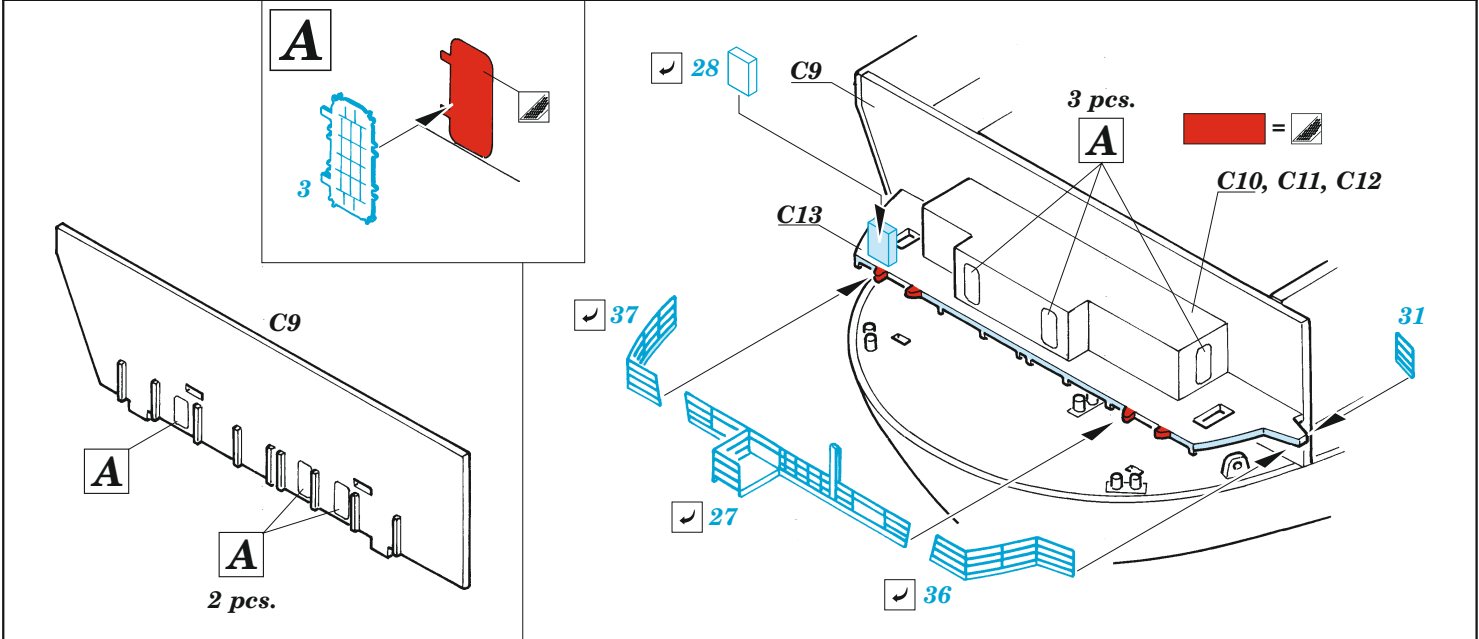

# USS CV-10 Yorktown - hull

eduard

53 251

1/350

detail set for 1/350 TRUMPETER kit  
sada detailů pro stavebnici 1/350 TRUMPETER

- APPLY EXPRESS MASK AND PAINT BEFORE GLUING  
POUŽIT EXPRESS MASK NABARVIT PŘED SLEPĚNÍM
- SYMMETRICAL ASSEMBLY  
SYMETRICKÁ MONTÁŽ
- REMOVE  
ODSTRANIT
- GRIND  
OBROUSIT
- DRILL HOLE  
VRTAT OTVOR
- COLORED ETCHED PARTS  
LEPTANÉ BAREVNÉ DÍLY
- ETCHED PARTS  
LEPTANÉ NEBAREVNÉ DÍLY
- ORIGINAL KIT PARTS  
PŮVODNÍ DÍLY STAVEBNICE
- BEND  
OHNOUT
- OPTION  
VOLBA
- REPLACE  
NAHRADIT

ORIGINAL KIT PARTS PŮVODNÍ DÍLY STAVEBNICE      PHOTO-ETCHED PARTS LEPTANÉ DÍLY      PARTS TO BE REMOVED DÍLY K ODSTRANĚNÍ      FILL TMELIT

Fore hangar deck

C14, C15, C16

fill

fill

16 34

Fore flight deck

Related products: 53247 USS CV-10 Yorktown AA guns 1/350