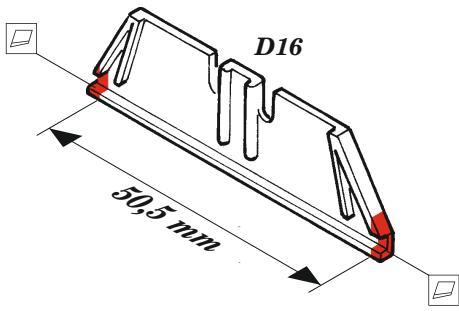

# USS CV-10 Yorktown - hull

eduard

53 251

1/350

detail set for 1/350 TRUMPETER kit  
sada detailů pro stavebnici 1/350 TRUMPETER

- APPLY EXPRESS MASK AND PAINT BEFORE GLUING  
POUŽIT EXPRESS MASK NABARVIT PŘED SLEPĚNÍM
- SYMMETRICAL ASSEMBLY  
SYMETRICKÁ MONTÁŽ
- REMOVE  
ODSTRANIT
- GRIND  
OBROUSIT
- DRILL HOLE  
VRTAT OTVOR
- COLORED ETCHED PARTS  
LEPTANÉ BAREVNÉ DÍLY
- ETCHED PARTS  
LEPTANÉ NEBAREVNÉ DÍLY
- ORIGINAL KIT PARTS  
PŮVODNÍ DÍLY STAVEBNICE
- BEND  
OHNOUT
- OPTION  
VOLBA
- REPLACE  
NAHRADIT

ORIGINAL KIT PARTS PŮVODNÍ DÍLY STAVEBNICE      PHOTO-ETCHED PARTS LEPTANÉ DÍLY      PARTS TO BE REMOVED DÍLY K ODSTRANĚNÍ      FILL TMELIT

Fore hangar deck

C14, C15, C16

fill

fill

16 34

Fore flight deck

Related products: 53247 USS CV-10 Yorktown AA guns 1/350

Related products: 53252 USS CV-10 Yorktown island 1/350

Related products: 53253 USS CV-10 Yorktown safety nets & railings 1/350