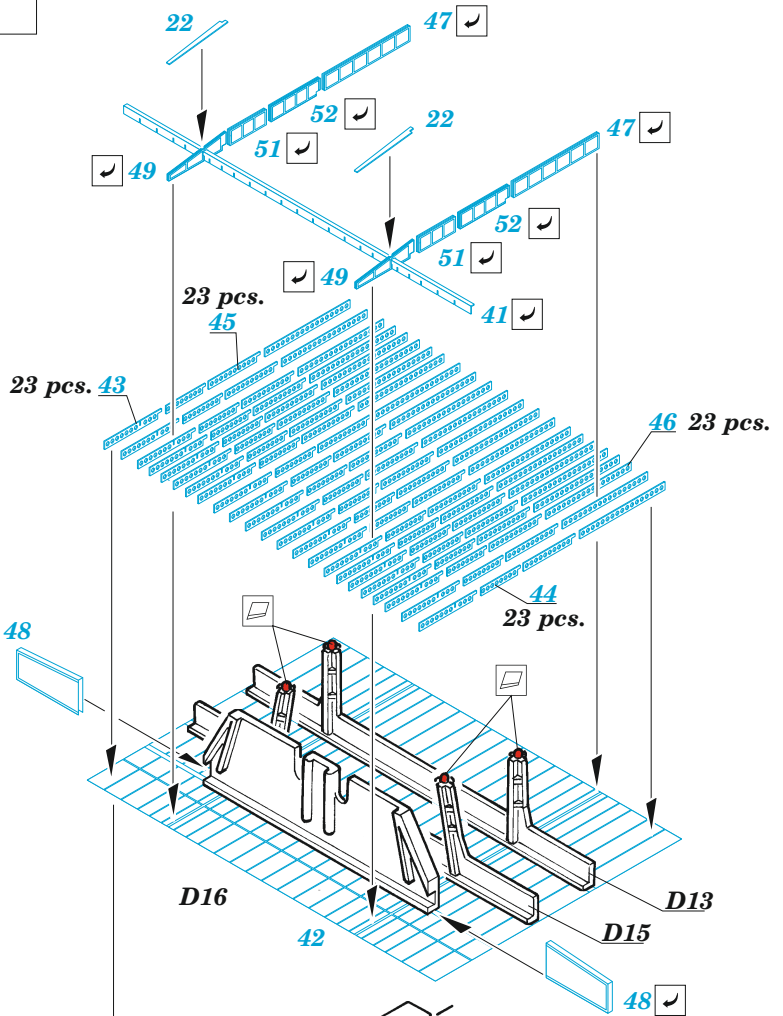

# USS CV-10 Yorktown - hull

eduard

53 251

1/350

detail set for 1/350 TRUMPETER kit  
sada detailů pro stavebnici 1/350 TRUMPETER

- APPLY EXPRESS MASK AND PAINT BEFORE GLUING  
POUŽIT EXPRESS MASK NABARVIT PŘED SLEPĚNÍM
- SYMMETRICAL ASSEMBLY  
SYMETRICKÁ MONTÁŽ
- REMOVE  
ODSTRANIT
- GRIND  
OBROUSIT
- DRILL HOLE  
VRTAT OTVOR
- COLORED ETCHED PARTS  
LEPTANÉ BAREVNÉ DÍLY
- ETCHED PARTS  
LEPTANÉ NEBAREVNÉ DÍLY
- ORIGINAL KIT PARTS  
PŮVODNÍ DÍLY STAVEBNICE
- BEND  
OHNOUT
- OPTION  
VOLBA
- REPLACE  
NAHRADIT

ORIGINAL KIT PARTS PŮVODNÍ DÍLY STAVEBNICE      PHOTO-ETCHED PARTS LEPTANÉ DÍLY      PARTS TO BE REMOVED DÍLY K ODSTRANĚNÍ      FILL TMELIT

Fore hangar deck

C14, C15, C16

fill

fill

16 34

Fore flight deck

Related products: 53247 USS CV-10 Yorktown AA guns 1/350

Related products: 53252 USS CV-10 Yorktown island 1/350

Related products: 53253 USS CV-10 Yorktown safety nets & railings 1/350