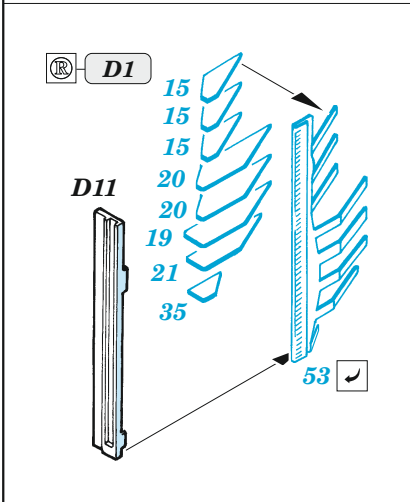

# USS CV-10 Yorktown - hull

eduard

53 251

1/350

detail set for 1/350 TRUMPETER kit  
sada detailů pro stavebnici 1/350 TRUMPETER

- APPLY EXPRESS MASK AND PAINT BEFORE GLUING  
POUŽIT EXPRESS MASK NABARVIT PŘED SLEPĚNÍM
- SYMMETRICAL ASSEMBLY  
SYMETRICKÁ MONTÁŽ
- REMOVE  
ODSTRANIT
- GRIND  
OBROUSIT
- DRILL HOLE  
VRTAT OTVOR
- COLORED ETCHED PARTS  
LEPTANÉ BAREVNÉ DÍLY
- ETCHED PARTS  
LEPTANÉ NEBAREVNÉ DÍLY
- ORIGINAL KIT PARTS  
PŮVODNÍ DÍLY STAVEBNICE
- BEND  
OHNOUT
- OPTION  
VOLBA
- REPLACE  
NAHRADIT

ORIGINAL KIT PARTS PŮVODNÍ DÍLY STAVEBNICE      PHOTO-ETCHED PARTS LEPTANÉ DÍLY      PARTS TO BE REMOVED DÍLY K ODSTRANĚNÍ      FILL TMELIT

Fore hangar deck

C14, C15, C16

fill

fill

16 34

Fore flight deck

Related products: 53247 USS CV-10 Yorktown AA guns 1/350