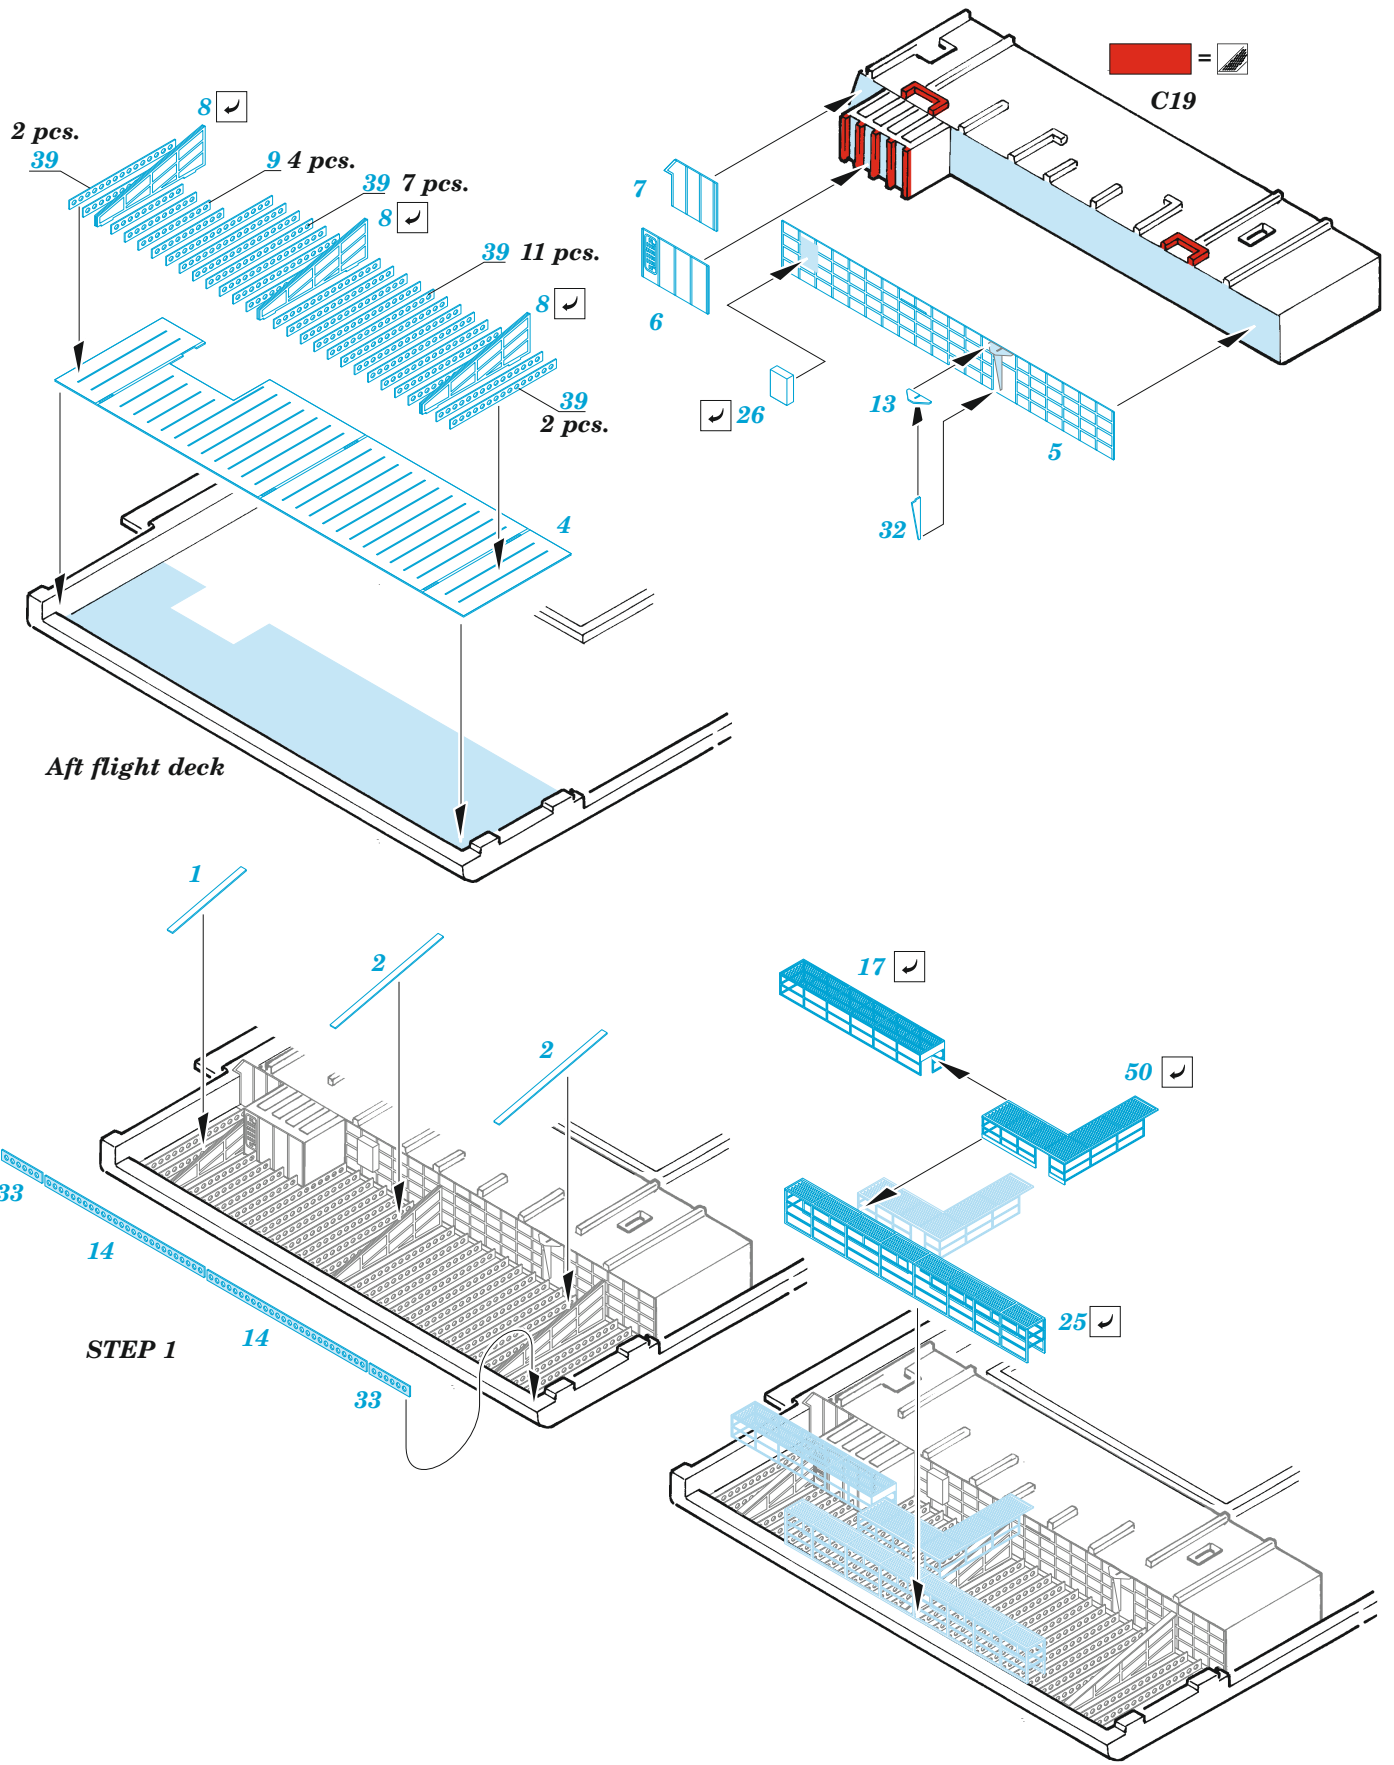

# USS CV-10 Yorktown - hull

eduard

53 251

1/350

detail set for 1/350 TRUMPETER kit  
sada detailů pro stavebnici 1/350 TRUMPETER

- APPLY EXPRESS MASK AND PAINT BEFORE GLUING  
POUŽIT EXPRESS MASK NABARVIT PŘED SLEPĚNÍM
- SYMMETRICAL ASSEMBLY  
SYMETRICKÁ MONTÁŽ
- REMOVE  
ODSTRANIT
- GRIND  
OBROUSIT
- DRILL HOLE  
VRTAT OTVOR
- COLORED ETCHED PARTS  
LEPTANÉ BAREVNÉ DÍLY
- ETCHED PARTS  
LEPTANÉ NEBAREVNÉ DÍLY
- ORIGINAL KIT PARTS  
PŮVODNÍ DÍLY STAVEBNICE
- BEND  
OHNOUT
- OPTION  
VOLBA
- REPLACE  
NAHRADIT

ORIGINAL KIT PARTS PŮVODNÍ DÍLY STAVEBNICE      PHOTO-ETCHED PARTS LEPTANÉ DÍLY      PARTS TO BE REMOVED DÍLY K ODSTRANĚNÍ      FILL TMELIT

Fore hangar deck

C14, C15, C16

fill

fill

16 34

Fore flight deck

Related products: 53247 USS CV-10 Yorktown AA guns 1/350

Related products: 53252 USS CV-10 Yorktown island 1/350

Related products: 53253 USS CV-10 Yorktown safety nets & railings 1/350