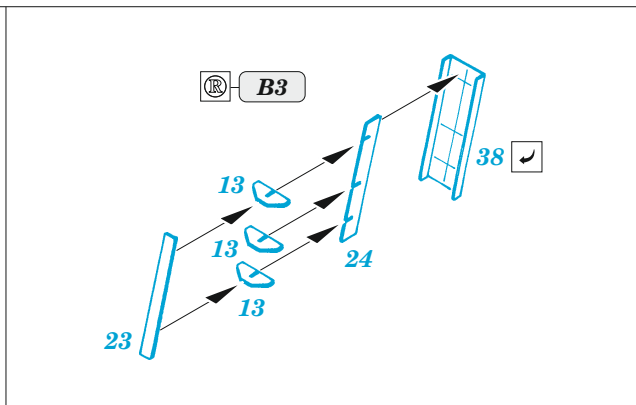

# USS CV-10 Yorktown - hull

eduard

53 251

1/350

detail set for 1/350 TRUMPETER kit  
sada detailů pro stavebnici 1/350 TRUMPETER

- APPLY EXPRESS MASK AND PAINT BEFORE GLUING  
POUŽIT EXPRESS MASK NABARVIT PŘED SLEPĚNÍM
- SYMMETRICAL ASSEMBLY  
SYMETRICKÁ MONTÁŽ
- REMOVE  
ODSTRANIT
- GRIND  
OBROUSIT
- DRILL HOLE  
VRTAT OTVOR
- COLORED ETCHED PARTS  
LEPTANÉ BAREVNÉ DÍLY
- ETCHED PARTS  
LEPTANÉ NEBAREVNÉ DÍLY
- ORIGINAL KIT PARTS  
PŮVODNÍ DÍLY STAVEBNICE
- BEND  
OHNOUT
- OPTION  
VOLBA
- REPLACE  
NAHRADIT

ORIGINAL KIT PARTS PŮVODNÍ DÍLY STAVEBNICE      PHOTO-ETCHED PARTS LEPTANÉ DÍLY      PARTS TO BE REMOVED DÍLY K ODSTRANĚNÍ      FILL TMELIT

Fore hangar deck

C14, C15, C16

fill

fill

16 34

Fore flight deck

Related products: 53247 USS CV-10 Yorktown AA guns 1/350