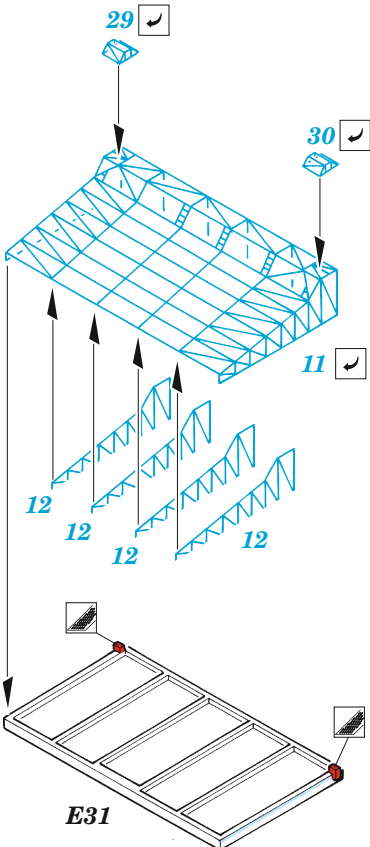

# USS CV-10 Yorktown - hull

eduard

53 251

1/350

detail set for 1/350 TRUMPETER kit  
sada detailů pro stavebnici 1/350 TRUMPETER

- APPLY EXPRESS MASK AND PAINT BEFORE GLUING  
POUŽIT EXPRESS MASK NABARVIT PŘED SLEPĚNÍM
- SYMMETRICAL ASSEMBLY  
SYMETRICKÁ MONTÁŽ
- REMOVE  
ODSTRANIT
- GRIND  
OBROUSIT
- DRILL HOLE  
VRTAT OTVOR
- COLORED ETCHED PARTS  
LEPTANÉ BAREVNÉ DÍLY
- ETCHED PARTS  
LEPTANÉ NEBAREVNÉ DÍLY
- ORIGINAL KIT PARTS  
PŮVODNÍ DÍLY STAVEBNICE
- BEND  
OHNOUT
- OPTION  
VOLBA
- REPLACE  
NAHRADIT

ORIGINAL KIT PARTS PŮVODNÍ DÍLY STAVEBNICE      PHOTO-ETCHED PARTS LEPTANÉ DÍLY      PARTS TO BE REMOVED DÍLY K ODSTRANĚNÍ      FILL TMELIT

Fore hangar deck

C14, C15, C16

fill

fill

16 34

Fore flight deck

Related products: 53247 USS CV-10 Yorktown AA guns 1/350

Related products: 53252 USS CV-10 Yorktown island 1/350

Related products: 53253 USS CV-10 Yorktown safety nets & railings 1/350