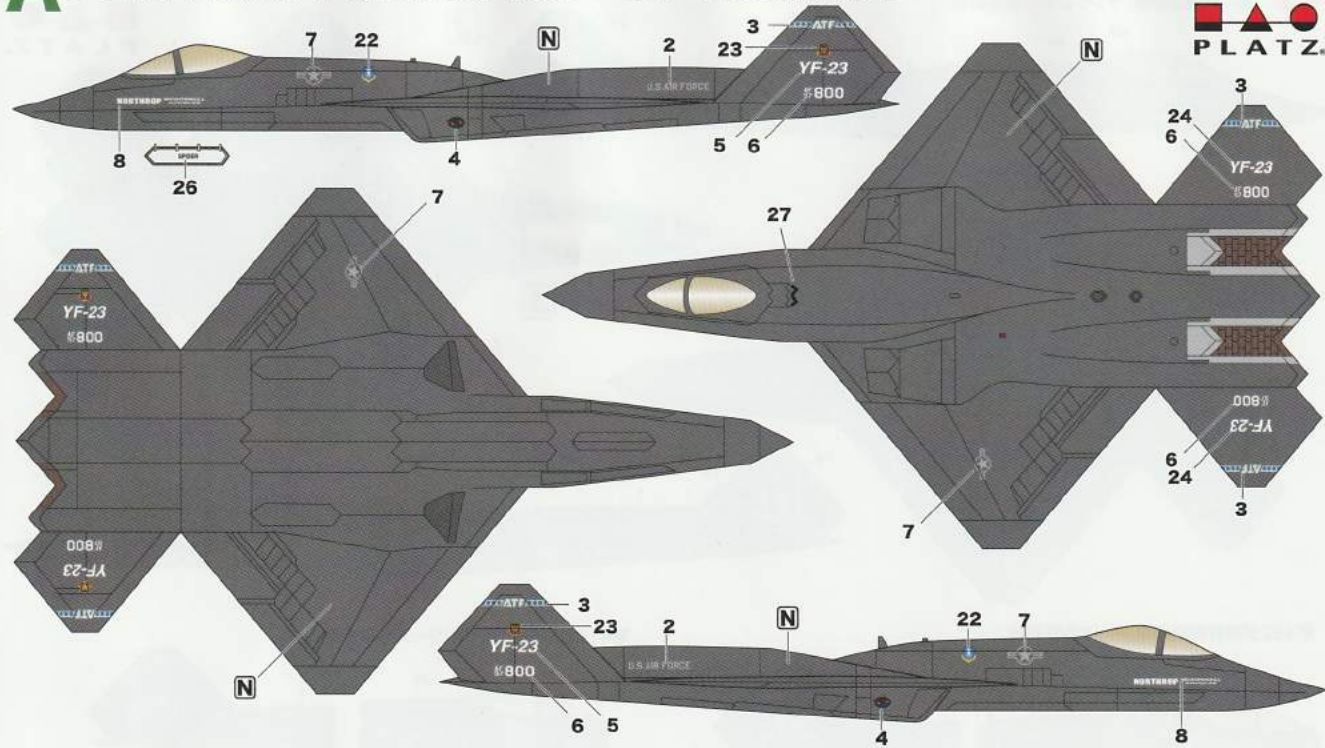

<http://www.platz-hobby.com/>

www.platz-hobby.com

塗装とデカール

A YF-23 試作 1 号機 (PAV-1 : S/N 87-800) 'スパイダー' エドワーズ空軍基地 1990 年

B YF-23 試作 2 号機 (PAV-2 : S/N 87-801) 'グレイゴースト' エドワーズ空軍基地 1990 年

使用する塗料 Paints for use 1 =GSIクレオス /M:カラー Mr.Color H01 =GSIクレオス /水性ホビーカラー