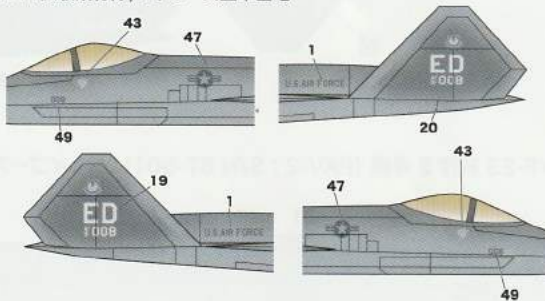

塗装とデカール

C ※実戦部隊などに配備された状態を想定した仮想マーキングです。
第1戦闘航空団, ラングレー 空軍基地

AE-24
PLATZ.

第422試験評価飛行隊, ネリス空軍基地

第411試験飛行隊, エドワーズ空軍基地

共通の塗装・デカール

※実機ではキャノピーに金がコーティングされていました。

- 塗装例
- | | | |
|----------|------|------|
| A | 12 | 13 |
| B | 32 | 33 |
| C | 34 | 36 |
| D | 35 | 37 |
| E | 38 | 40 |
| F | 39 | 41 |
| G | 43 | 13X2 |
| H | 12X2 | 44 |