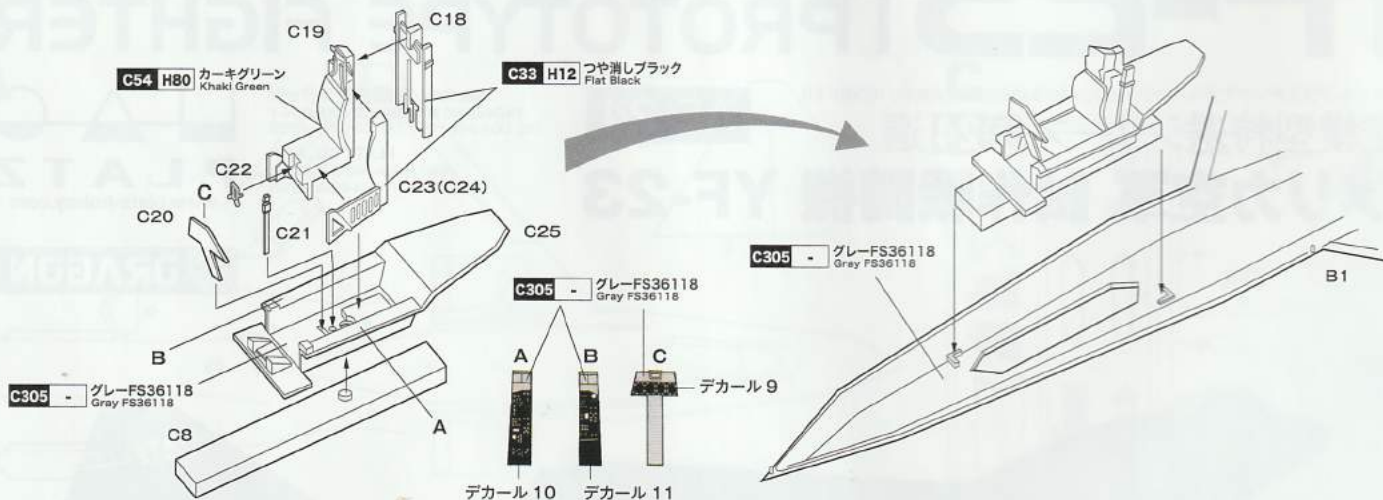

コックピットを組み立てる Assembling Cockpit