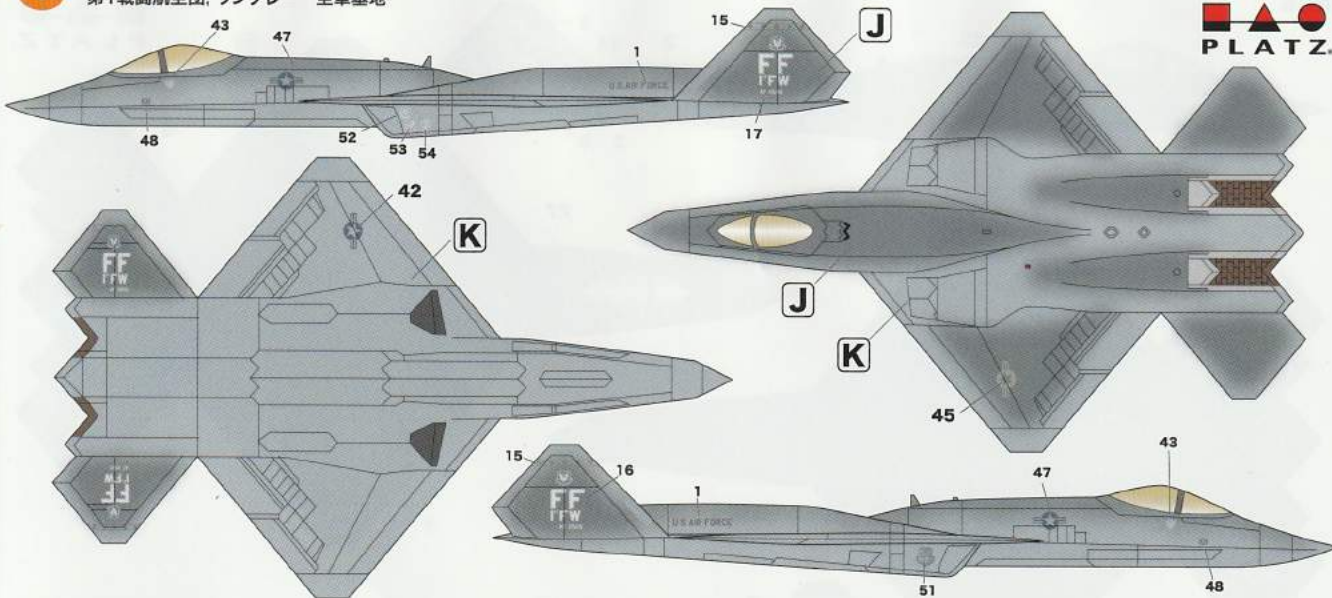

塗装とデカール

C ※実戦部隊などに配備された状態を想定した仮想マーキングです。
第1戦闘航空団, ラングレー 空軍基地

AE-24
PLATZ.

第422試験評価飛行隊, ネリス空軍基地