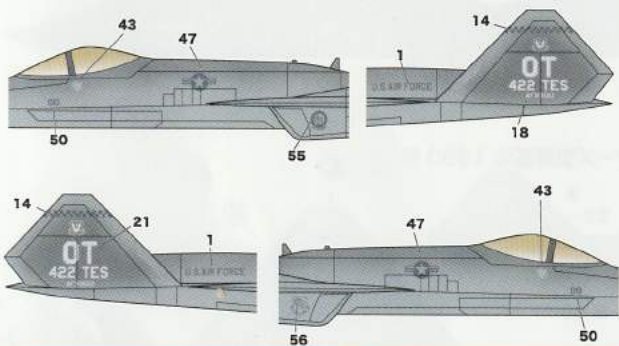

塗装とデカール

C ※実戦部隊などに配備された状態を想定した仮想マーキングです。
第1戦闘航空団, ラングレー 空軍基地

AE-24
PLATZ.

第422試験評価飛行隊, ネリス空軍基地

第411試験飛行隊, エドワーズ空軍基地

共通の塗装・デカール

※実機ではキャノピーに金がコーティングされていました。

1. 塗装例

A	12	13
B	32	33
C	34	36
D	35	37
E	38	40
F	39	41
G	43	13X2
H	12X2	44

製造・発売元: 有限会社プラッツ
〒424-0065 静岡県静岡市清水区長崎64-1
TEL 054-345-2047 FAX 054-345-2285

PLATZ CO., LTD.
64-1 NAGASAKI SHIMIZUKU
SHIZUOKA CITY 424-0065 JAPAN

使用する塗料 Paints for use 1 =GSIクレオス/Mt.カラー-Mt.Color H01 =GSIクレオス/水性ホビーカラー

A C8 H8 シルバー Silver	G C61 H76 焼鉄色 Burnt Iron	J C305 - グレー-FS36118 Gray FS36118	M C316 - ホワイト-FS17875 White FS17875
C C28 H18 黒鉄色 Steel	H C62 H11 つや消しホワイト Flat White	K C307 - グレー-FS36320 Gray FS36320	N C301 - グレー-FS36081 グレー-FS36081
D C33 H12 つや消しブラック Flat Black	I C137 H77 タイヤブラック Tire Black	L C308 - グレー-FS36375 Gray FS36375	F C49 H92 クリアオレンジ Clear Orange