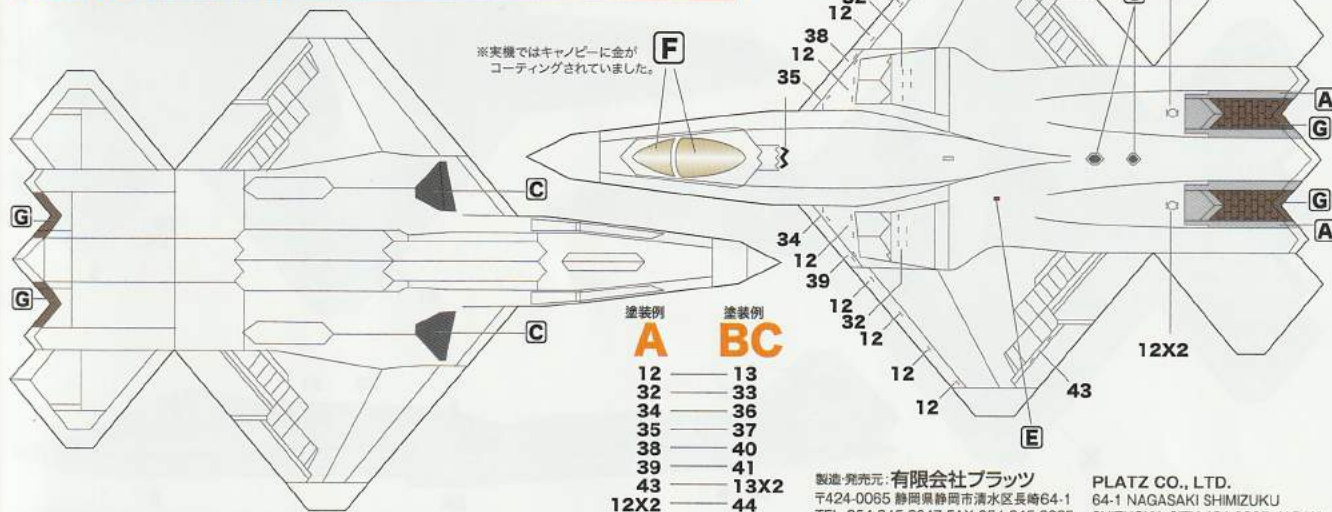

塗装とデカール

C ※実戦部隊などに配備された状態を想定した仮想マーキングです。
第1戦闘航空団, ラングレー 空軍基地

AE-24
PLATZ.

第422試験評価飛行隊, ネリス空軍基地

第411試験飛行隊, エドワーズ空軍基地

共通の塗装・デカール

※実機ではキャノピーに金がコーティングされていました。

- 塗装例
- | | | |
|----------|------|------|
| A | 12 | 13 |
| B | 32 | 33 |
| C | 34 | 36 |
| D | 35 | 37 |
| E | 38 | 40 |
| F | 39 | 41 |
| G | 43 | 13X2 |
| H | 12X2 | 44 |