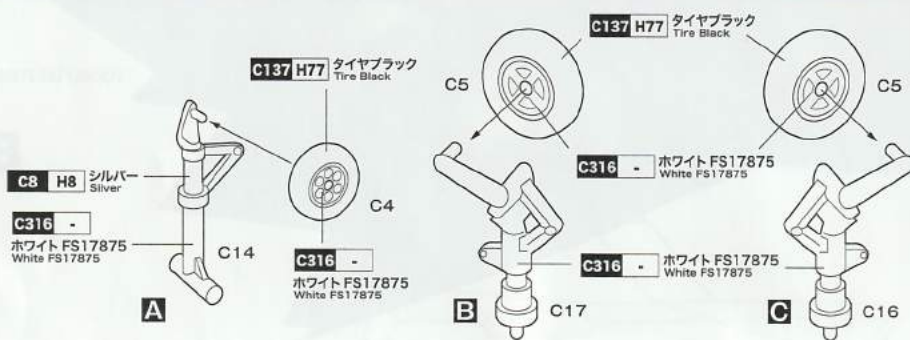

脚を組み立てる Assembling Undercarriages