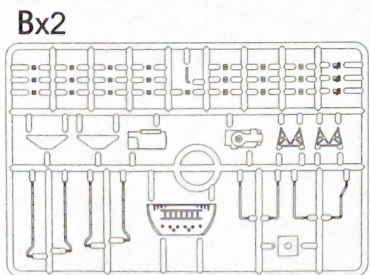

Bend 彎折	Instant glue 瞬間接著劑	Remove 切除	Drill hole 鑽孔	Caution 注意	Replace 替換
Roll 彎曲	Do not cement 無需粘接	Make N pcs 製作N組	Fill up 填補	Optional 選擇	Repeat on opposite side 對側相同製作

製作必讀

- 組裝前請仔細閱讀說明書，並按照說明書步驟進行製作。
- 膠水、油漆及工具勿讓小孩接觸。
- 請勿吞食食品包裝中的物品，請勿將包裝袋置於口鼻處或放在頭上，以免引起窒息。
- 膠水及油漆勿接觸火種。
- 如需塗裝請在通風環境下進行，並按照塗料的注意事項操作。
- 將所需貼紙剪下後置於清水中15-20s後取出，置於正確位置，等待其乾透後即完成。

Read carefully before assembling