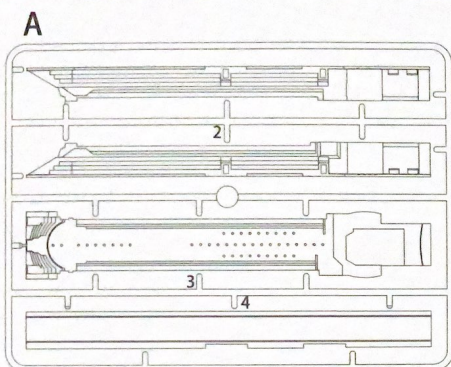

Bend 彎折	Instant glue 瞬間接著劑	Remove 切除	Drill hole 鑽孔	Caution 注意	Replace 替換
Roll 彎曲	Do not cement 無需粘接	Make N pcs 製作N組	Fill up 填補	Optional 選擇	Repeat on opposite side 對側相同製作

製作必讀

- 組裝前請仔細閱讀說明書，並按照說明書步驟進行製作。
- 膠水、油漆及工具勿讓小孩接觸。
- 請勿吞食食品包裝中的物品，請勿將包裝袋置於口鼻處或放在頭上，以免引起窒息。
- 膠水及油漆勿接觸火種。
- 如需塗裝請在通風環境下進行，並按照塗料的注意事項操作。
- 將所需貼紙剪下後置於清水中15-20s後取出，置於正確位置，等待其乾透後即完成。

Read carefully before assembling