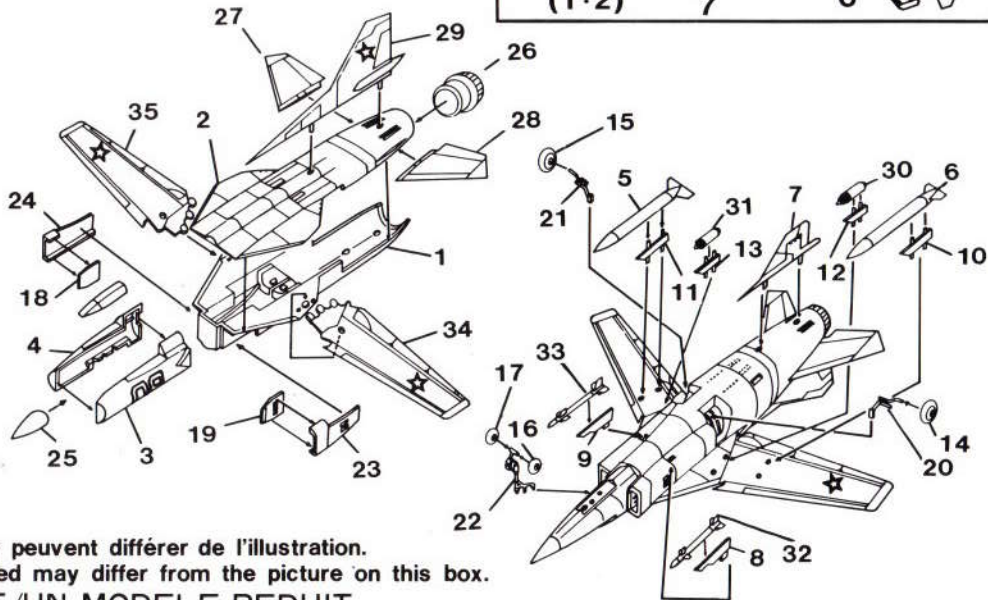

# MIG-27

MIKOYAN MIG-27  
FLOGGER  
SCALE 1/144 ÉCHELLE

## DATA

- LENGTH: 17.7m  
Longueur
- WIDTH: 14.25m  
Envergure
- SWEPT: 8.3m  
Hauteur
- SPEED: Mach. 1.7  
Vitesse

MADE IN SOUTH KOREA  
FABRIQUÉ EN SUD CORÉE  
CANADIAN HOBBYCRAFT LTD.  
24 RONSON DR REXDALE  
ONTARIO CANADA M9W 1B4