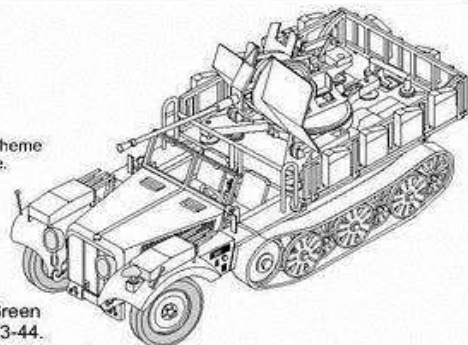

Painting and markings.

SdKfz. 10/4 2-nd battery, 1-st Flak Brigade. Division Hermann Goering. German Panzer Grey. Russia. 1941.
SdKfz. 10/4 2-ой зенитной батарее дивизии "Герман Геринг". Немецкий серый. 1941.

SdKfz. 10/4, 1-st Ski Div. White wash over German Panzer Grey. Russia. Winter 1943-44.
SdKfz. 10/4 1-ой горно-лыжной дивизии. Известка по танковому серому. 1943-44.

For camouflage scheme see box top picture.

Parts

Rubber tracks
NOT shown.