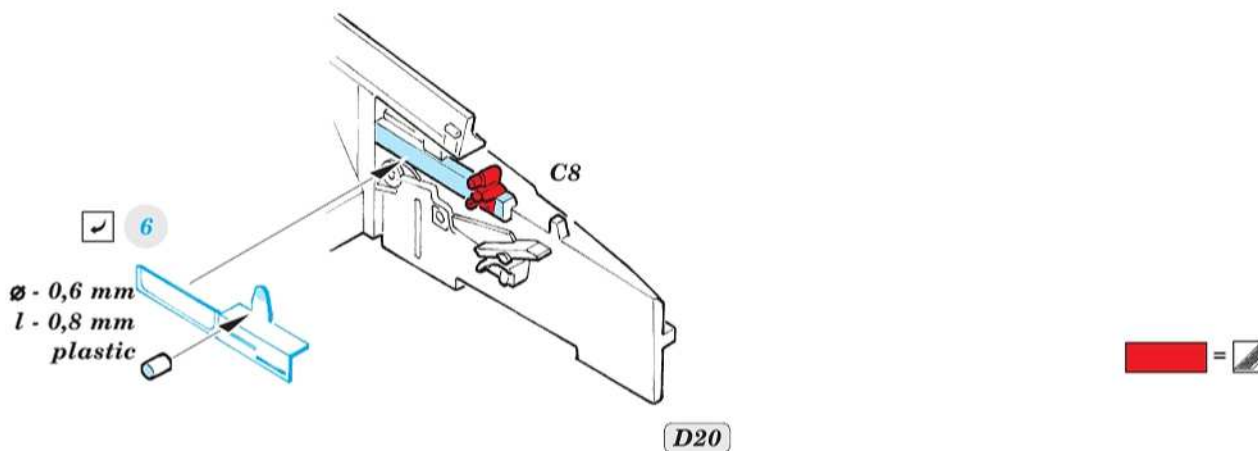

- APPLY EXPRESS MASK AND PAINT BEFORE GLUING
  POUŽIT EXPRESS MASK NABARVIT PŘED SLEPENÍM
- SYMMETRICAL ASSEMBLY
  SYMETRICKÁ MONTÁŽ
- REMOVE
  ODSTRANIT
- GRIND
  OBROUSIT
- DRILL HOLE
  VRTAT OTVOR
- COLORED ETCHED PARTS
  LEPTANÉ BAREVNÉ DÍLY
- ETCHED PARTS
  LEPTANÉ NEBAREVNÉ DÍLY
- ORIGINAL KIT PARTS
  PŮVODNÍ DÍLY STAVEBNICE
- BEND
  OHNOUT
- OPTION
  VOLBA
- REPLACE
  NAHRADIT
- REVERSE SIDE
  OTOČIT

ORIGINAL KIT PARTS PŮVODNÍ DÍLY STAVEBNICE	PHOTO-ETCHED PARTS LEPTANÉ DÍLY	PARTS TO BE REMOVED DÍLY K ODSTRANĚNÍ	FILL TMELIT