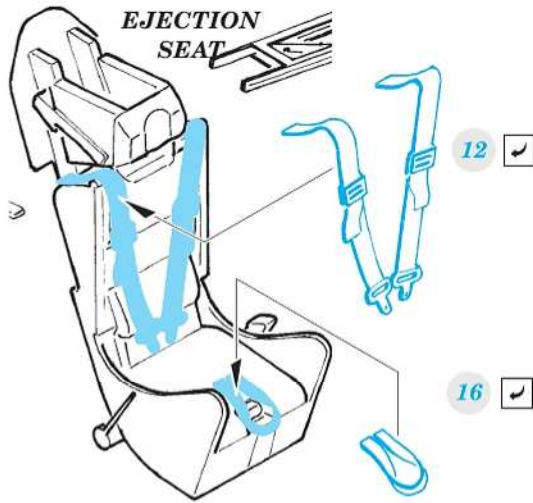

Meteor F.8

detail set for AIRFIX 1/72 kit • sada detailů pro stavebnici AIRFIX 1/72

- APPLY EXPRESS MASK AND PAINT BEFORE GLUING
POUŽIT EXPRESS MASK NABARVIT PŘED SLEPENÍM
- SYMMETRICAL ASSEMBLY
SYMETRICKÁ MONTÁŽ
- REMOVE
ODSTRANIT
- GRIND
OBROUSIT
- DRILL HOLE
VRTAT OTVOR
- COLORED ETCHED PARTS
LEPTANÉ BAREVNÉ DÍLY
- ETCHED PARTS
LEPTANÉ NEBAREVNÉ DÍLY
- ORIGINAL KIT PARTS
PŮVODNÍ DÍLY STAVEBNICE
- BEND
OHNOUT
- OPTION
VOLBA
- REPLACE
NAHRADIT
- REVERSE SIDE
OTOČIT

| | | | |
|---|------------------------------------|--|----------------|
| ORIGINAL KIT PARTS PŮVODNÍ DÍLY STAVEBNICE | PHOTO-ETCHED PARTS LEPTANÉ DÍLY | PARTS TO BE REMOVED DÍLY K ODSTRANĚNÍ | FILL TMELIT |
|---|------------------------------------|--|----------------|

step 1

step 2

step 3

step 4