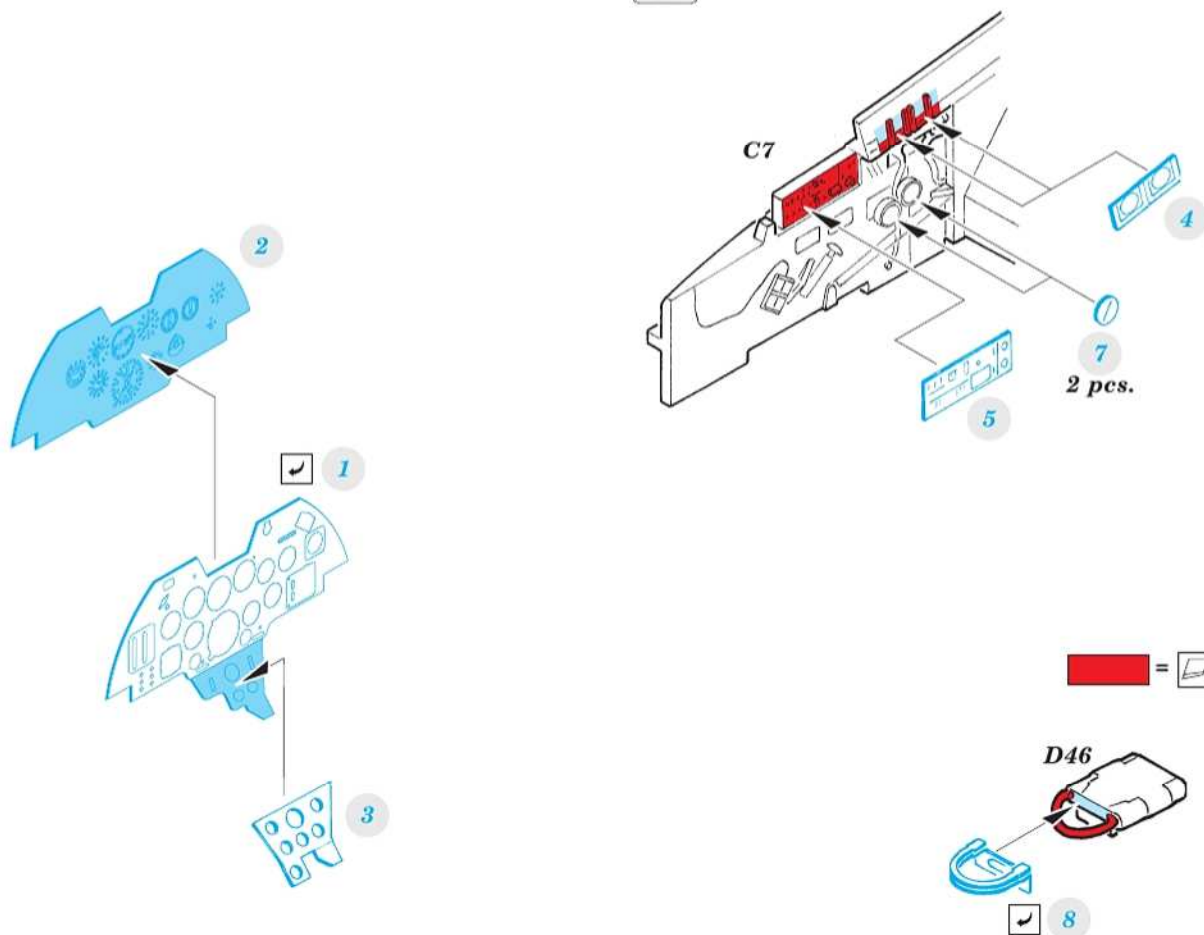

Meteor F.8

detail set for AIRFIX 1/72 kit • sada detailů pro stavebnici AIRFIX 1/72

- APPLY EXPRESS MASK AND PAINT BEFORE GLUING
POUŽIT EXPRESS MASK NABARVIT PŘED SLEPENÍM
- SYMMETRICAL ASSEMBLY
SYMETRICKÁ MONTÁŽ
- REMOVE
ODSTRANIT
- GRIND
OBROUSIT
- DRILL HOLE
VRTAT OTVOR
- COLORED ETCHED PARTS
LEPTANÉ BAREVNÉ DÍLY
- ETCHED PARTS
LEPTANÉ NEBAREVNÉ DÍLY
- ORIGINAL KIT PARTS
PŮVODNÍ DÍLY STAVEBNICE
- BEND
OHNOUT
- OPTION
VOLBA
- REPLACE
NAHRADIT
- REVERSE SIDE
OTOČIT

| | | | |
|---|------------------------------------|--|----------------|
| ORIGINAL KIT PARTS PŮVODNÍ DÍLY STAVEBNICE | PHOTO-ETCHED PARTS LEPTANÉ DÍLY | PARTS TO BE REMOVED DÍLY K ODSTRANĚNÍ | FILL TMELIT |
|---|------------------------------------|--|----------------|

step 1

step 2

step 3

step 4