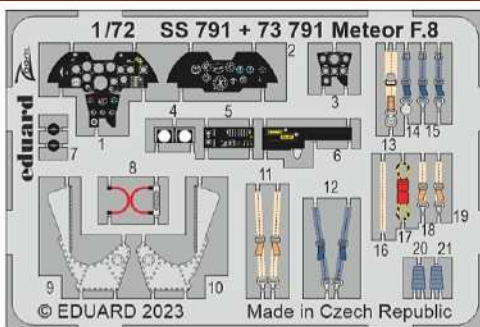

Meteor F.8

detail set for AIRFIX 1/72 kit • sada detailů pro stavebnici AIRFIX 1/72

- APPLY EXPRESS MASK AND PAINT BEFORE GLUING
POUŽIT EXPRESS MASK NABARVIT PŘED SLEPENÍM
- SYMMETRICAL ASSEMBLY
SYMETRICKÁ MONTÁŽ
- REMOVE
ODSTRANIT
- GRIND
OBROUSIT
- DRILL HOLE
VRTAT OTVOR
- COLORED ETCHED PARTS
LEPTANÉ BAREVNÉ DÍLY
- ETCHED PARTS
LEPTANÉ NEBAREVNÉ DÍLY
- ORIGINAL KIT PARTS
PŮVODNÍ DÍLY STAVEBNICE
- BEND
OHNOUT
- OPTION
VOLBA
- REPLACE
NAHRADIT
- REVERSE SIDE
OTOČIT

| | | | |
|---|------------------------------------|--|----------------|
| ORIGINAL KIT PARTS PŮVODNÍ DÍLY STAVEBNICE | PHOTO-ETCHED PARTS LEPTANÉ DÍLY | PARTS TO BE REMOVED DÍLY K ODSTRANĚNÍ | FILL TMELIT |
|---|------------------------------------|--|----------------|