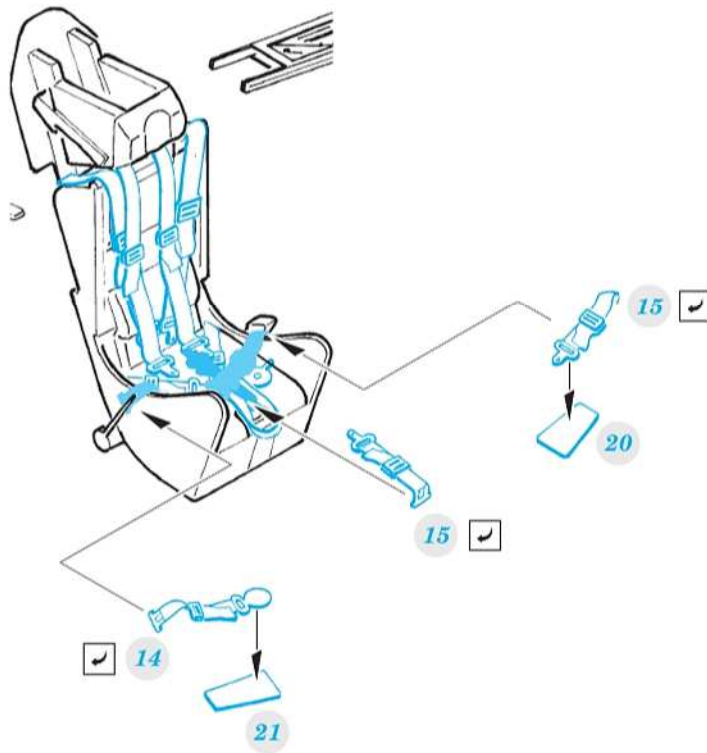

Meteor F.8

detail set for AIRFIX 1/72 kit • sada detailů pro stavebnici AIRFIX 1/72

- APPLY EXPRESS MASK AND PAINT BEFORE GLUING
POUŽIT EXPRESS MASK NABARVIT PŘED SLEPENÍM
- SYMMETRICAL ASSEMBLY
SYMETRICKÁ MONTÁŽ
- REMOVE
ODSTRANIT
- GRIND
OBROUSIT
- DRILL HOLE
VRTAT OTVOR
- COLORED ETCHED PARTS
LEPTANÉ BAREVNÉ DÍLY
- ETCHED PARTS
LEPTANÉ NEBAREVNÉ DÍLY
- ORIGINAL KIT PARTS
PŮVODNÍ DÍLY STAVEBNICE
- BEND
OHNOUT
- OPTION
VOLBA
- REPLACE
NAHRADIT
- REVERSE SIDE
OTOČIT

| | | | |
|---|------------------------------------|--|----------------|
| ORIGINAL KIT PARTS PŮVODNÍ DÍLY STAVEBNICE | PHOTO-ETCHED PARTS LEPTANÉ DÍLY | PARTS TO BE REMOVED DÍLY K ODSTRANĚNÍ | FILL TMELIT |
|---|------------------------------------|--|----------------|

step 1

step 2

step 3

step 4