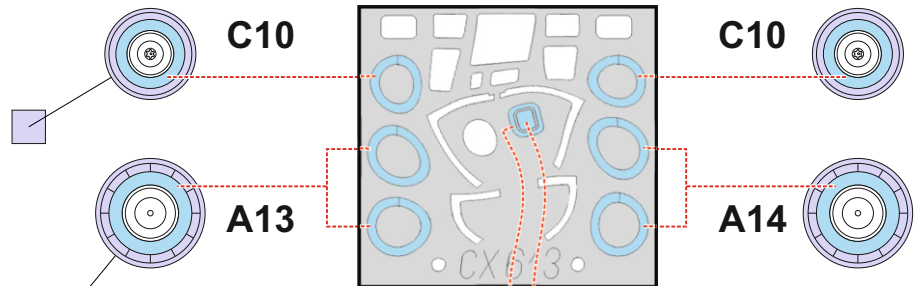

Ar 234C

CX 613

for kit **HOBBY 2000 / DRAGON**

scale **1/72**

LIQUID MASK

1.)

J1

J2

2.)

J3

LIQUID MASK

J2

J2

J1

H1

H1