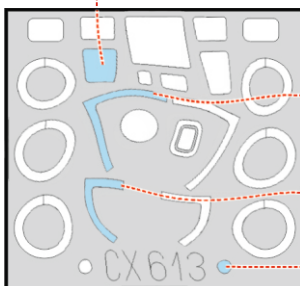

Ar 234C

CX 613

for kit **HOBBY 2000 / DRAGON**

scale **1/72**

LIQUID MASK

1.)

J1

J2

2.)

J3

LIQUID MASK

J2

J2

J1

H1

H1