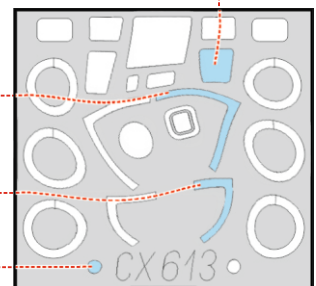

Ar 234C

CX 613

for kit **HOBBY 2000 / DRAGON**

scale **1/72**

LIQUID MASK

1.)

J1

J2

2.)

J3

LIQUID MASK

J2

J2

J1

H1

H1