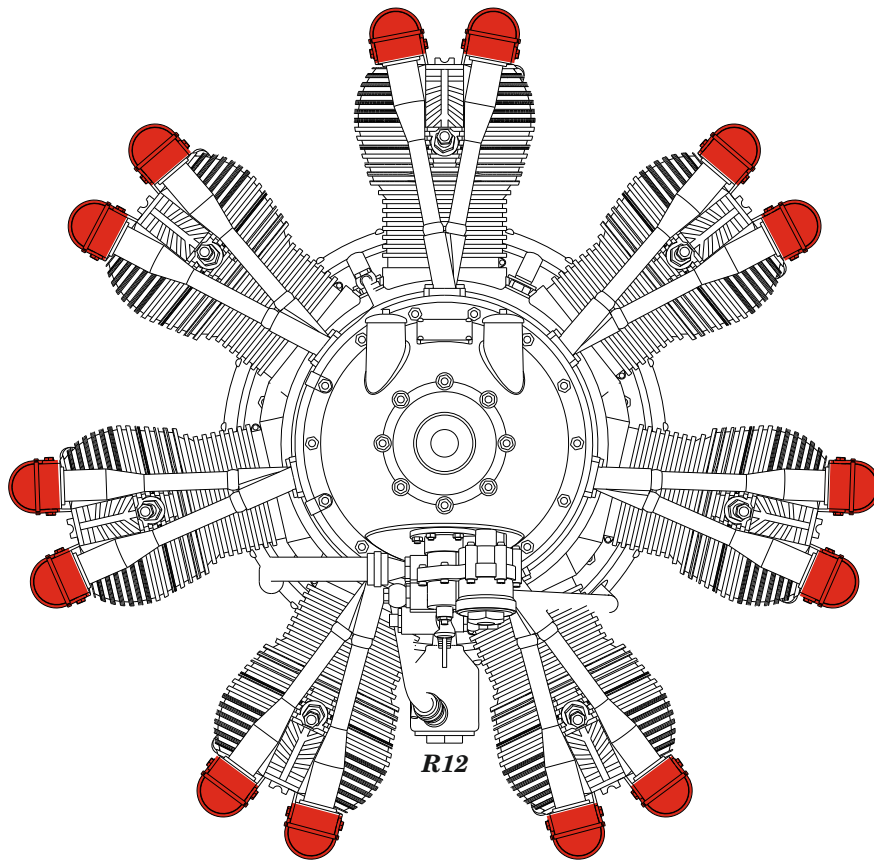

# REMOVE RED HIGHLIGHTED PARTS FOR ENGINE COWLINGS INSTALLED (BOTH ENGINES)

-  REMOVE  
ODSTRANIT
-  GRIND  
OBROUSIT
-  DRILL HOLE  
VRTAT OTVOR
-  SYMMETRICAL ASSEMBLY  
SYMETRICKÁ MONTÁŽ
-  SCRIBE THE PANEL AND HOLES  
RYTI
-  REVERSE SIDE  
OTOČIT
-  BEND  
OHNOUIT
-  OPTION  
VOLBA
-  REPLACE  
NAHRADIT