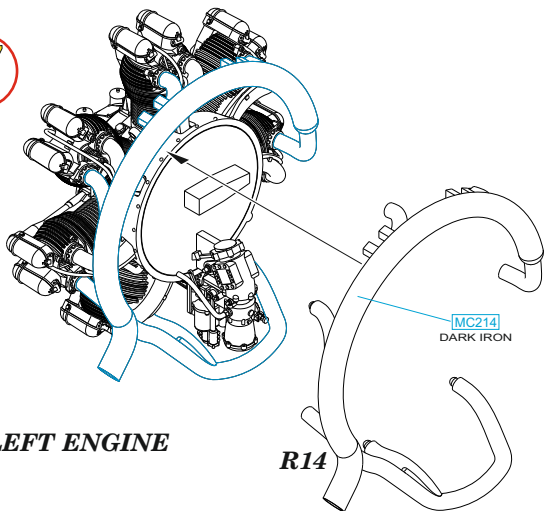

# REMOVE RED HIGHLIGHTED PARTS FOR ENGINE COWLINGS INSTALLED (BOTH ENGINES)

-  REMOVE  
ODSTRANIT
-  GRIND  
OBROUSIT
-  DRILL HOLE  
VRTAT OTVOR
-  SYMMETRICAL ASSEMBLY  
SYMETRICKÁ MONTÁŽ
-  SCRIBE THE PANEL AND HOLES  
RYTI
-  REVERSE SIDE  
OTOČIT
-  BEND  
OHNOUIT
-  OPTION  
VOLBA
-  REPLACE  
NAHRADIT

1

H 8  
C 8  
SILVER

wire 7 pcs.  
Ø - 0,25mm  
l - 12,5mm

R12

2

H 8  
C 8  
SILVER

wire 7 pcs.  
Ø - 0,25mm  
l - 5mm

3

SM203  
SUPER IRON

R13

H 2  
C 2  
BLACK

4

5

6

7

LEFT ENGINE

R14

8

RIGHT ENGINE

R15