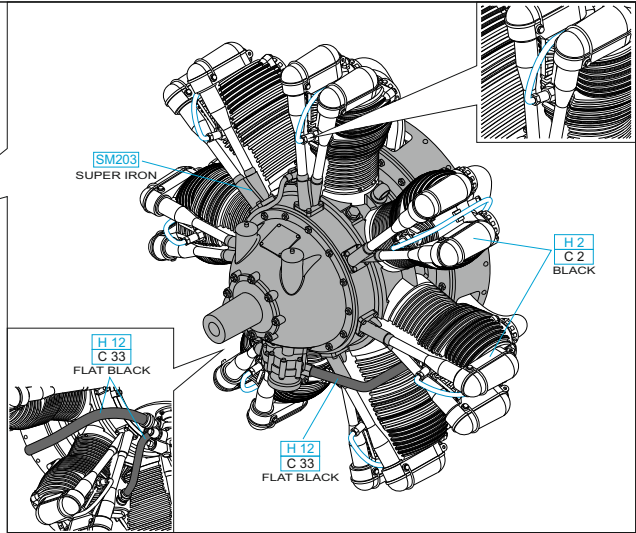

# REMOVE RED HIGHLIGHTED PARTS FOR ENGINE COWLINGS INSTALLED (BOTH ENGINES)

-  REMOVE  
ODSTRANIT
-  GRIND  
OBROUSIT
-  DRILL HOLE  
VRTAT OTVOR
-  SYMMETRICAL ASSEMBLY  
SYMETRICKÁ MONTÁŽ
-  SCRIBE THE PANEL AND HOLES  
RYTI
-  REVERSE SIDE  
OTOČIT
-  BEND  
OHNOUIT
-  OPTION  
VOLBA
-  REPLACE  
NAHRADIT

1

H 8  
C 8  
SILVER

wire 7 pcs.  
Ø - 0,25mm  
l - 12,5mm

R12

2

H 8  
C 8  
SILVER

wire 7 pcs.  
Ø - 0,25mm  
l - 5mm

3