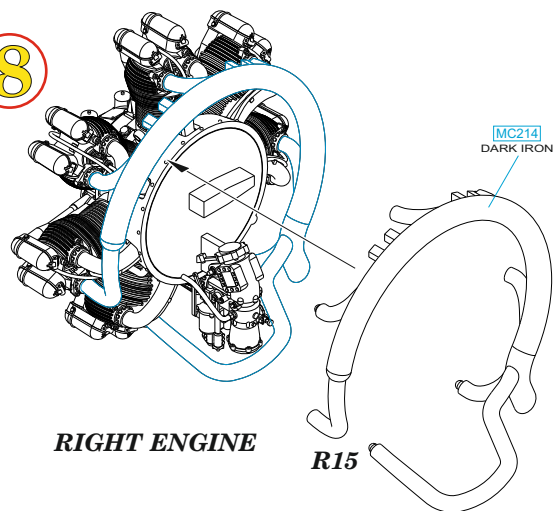

# REMOVE RED HIGHLIGHTED PARTS FOR ENGINE COWLINGS INSTALLED (BOTH ENGINES)

-  REMOVE  
ODSTRANIT
-  GRIND  
OBROUSIT
-  DRILL HOLE  
VRTAT OTVOR
-  SYMMETRICAL ASSEMBLY  
SYMETRICKÁ MONTÁŽ
-  SCRIBE THE PANEL AND HOLES  
RYTI
-  REVERSE SIDE  
OTOČIT
-  BEND  
OHNOUIT
-  OPTION  
VOLBA
-  REPLACE  
NAHRADIT

1

H 8  
C 8  
SILVER

wire 7 pcs.  
Ø - 0,25mm  
l - 12,5mm

R12

2

H 8  
C 8  
SILVER

wire 7 pcs.  
Ø - 0,25mm  
l - 5mm

3

SM203  
SUPER IRON

R13

H 2  
C 2  
BLACK

4

5

6

7

LEFT ENGINE

R14

8

RIGHT ENGINE

R15