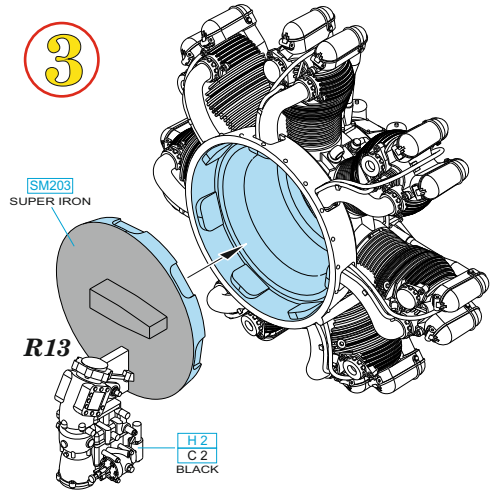

3

SM203
SUPER IRON

R13

H 2
C 2
BLACK