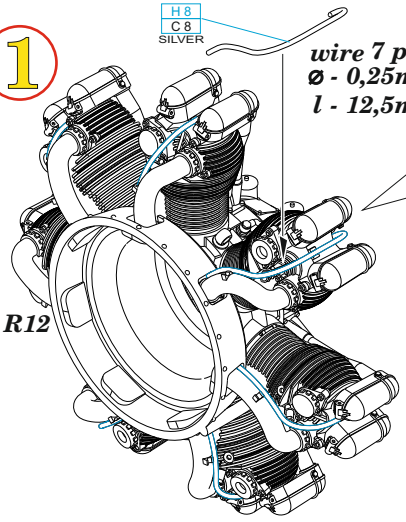

# REMOVE RED HIGHLIGHTED PARTS FOR ENGINE COWLINGS INSTALLED (BOTH ENGINES)

-  REMOVE  
ODSTRANIT
-  GRIND  
OBROUSIT
-  DRILL HOLE  
VRTAT OTVOR
-  SYMMETRICAL ASSEMBLY  
SYMETRICKÁ MONTÁŽ
-  SCRIBE THE PANEL AND HOLES  
RYTI
-  REVERSE SIDE  
OTOČIT
-  BEND  
OHNOUIT
-  OPTION  
VOLBA
-  REPLACE  
NAHRADIT

1

H 8  
C 8  
SILVER

wire 7 pcs.  
Ø - 0,25mm  
l - 12,5mm

R12

2

H 8  
C 8  
SILVER

wire 7 pcs.  
Ø - 0,25mm  
l - 5mm

3