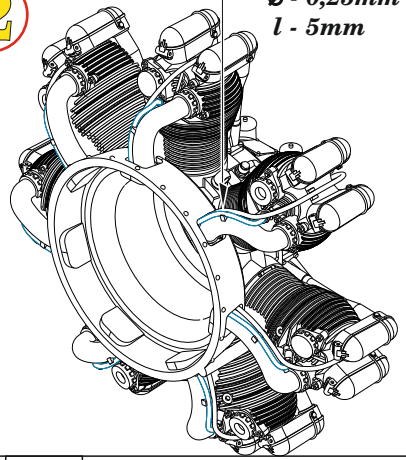

# REMOVE RED HIGHLIGHTED PARTS FOR ENGINE COWLINGS INSTALLED (BOTH ENGINES)

-  REMOVE  
ODSTRANIT
-  GRIND  
OBROUSIT
-  DRILL HOLE  
VRTAT OTVOR
-  SYMMETRICAL ASSEMBLY  
SYMETRICKÁ MONTÁŽ
-  SCRIBE THE PANEL AND HOLES  
RYTI
-  REVERSE SIDE  
OTOČIT
-  BEND  
OHNOUIT
-  OPTION  
VOLBA
-  REPLACE  
NAHRADIT

1

H 8  
C 8  
SILVER

wire 7 pcs.  
Ø - 0,25mm  
l - 12,5mm

R12

2

H 8  
C 8  
SILVER

wire 7 pcs.  
Ø - 0,25mm  
l - 5mm

3