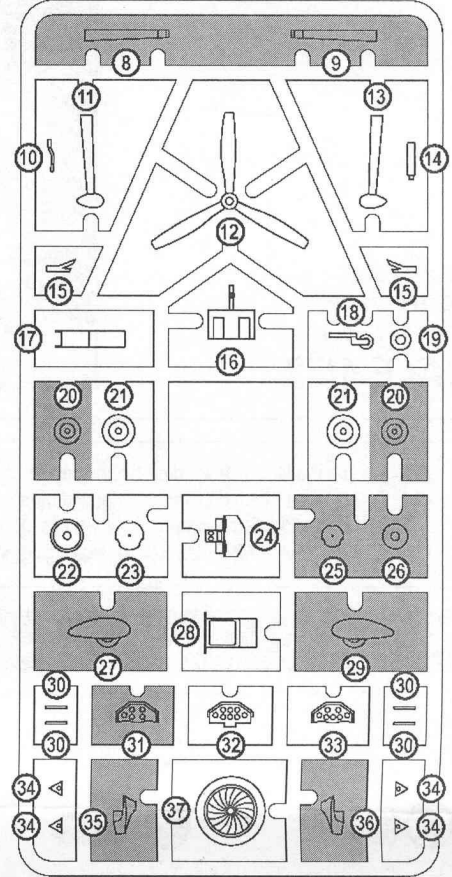

HUMBROL 24
YELLOW
ЖЕЛТЫЙ

DECALS / ДЕКАЛЬ

DECALS FOR ONE VERSION OF COLOURING
ДЕКАЛЬ ДЛЯ ОДНОГО ВАРИАНТА ОКРАСКИ

55 DETAILS FOR ASSEMBLY
OF ONE MODEL
55 ДЕТАЛЕЙ ДЛЯ СБОРКИ
ОДНОЙ МОДЕЛИ

PARTS NOT FOR USE
ПРИ СБОРКЕ
НЕ ИСПОЛЗУЮТСЯ

1 12 14 22 23

2 1 2 10 16 24 28 32 33 38 40 42 43 44 45

3 5 6 7 17 19 37 41 1 2

4 3 4 18 39 3

5 11 13 2x 15 2x 21 4x 30 4x 34 4

THE SCHEME OF COLOURING / СХЕМА ОКРАСКИ

Russian two-place aerobatic aircraft

- A** HUMBROL 22
WHITE
БЕЛЫЙ
- B** HUMBROL 19
RED
КРАСНЫЙ
- C** HUMBROL 33
BLACK
ЧЕРНЫЙ
- E** HUMBROL 32
DARK GREY
ТЕМНО СЕРЫЙ
- F** HUMBROL 53
GUN METAL
СТАЛЬНОЙ СЕРЫЙ
- G** HUMBROL 27003
POLISHED STEEL
ПОЛИР. СТАЛЬ
- H** HUMBROL 24
YELLOW
ЖЕЛТЫЙ