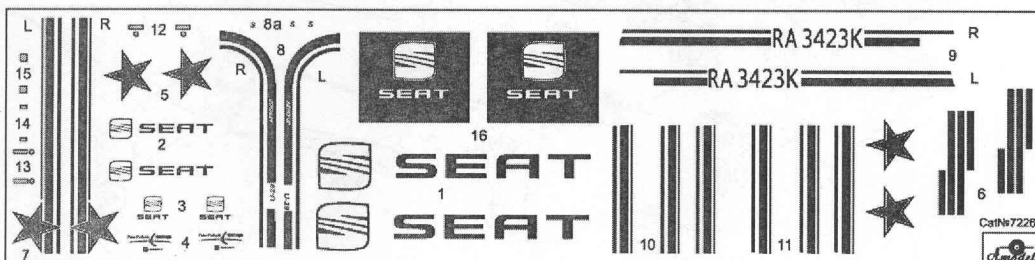

DECALS / ДЕКАЛЬ

DECALS FOR ONE VERSION OF COLOURING
ДЕКАЛЬ ДЛЯ ОДНОГО ВАРИАНТА ОКРАСКИ