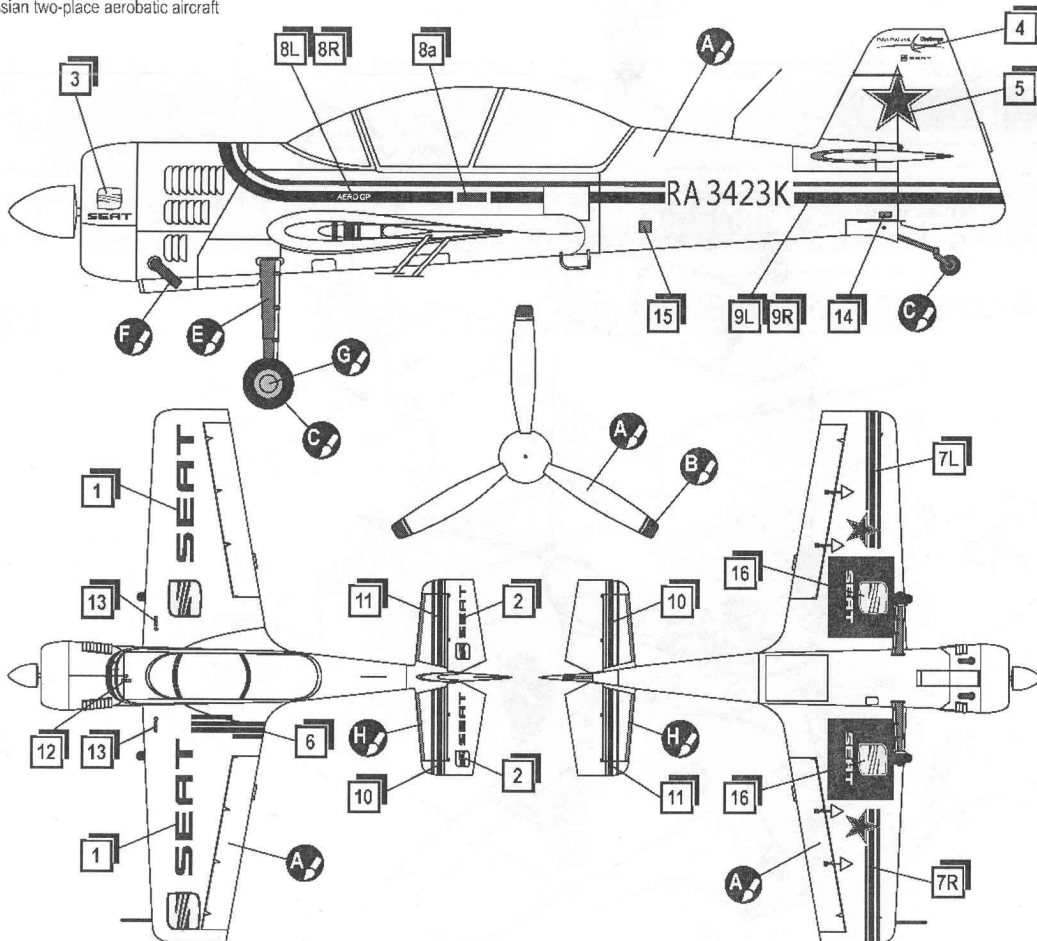

1 12 14 22 23

2 1 2 10 16 24 28 32 33 38 40 42 43 44 45

3 5 6 7 17 19 37 41 1 2

4 3 4 18 39 3

5 11 13 2x 15 2x 21 4x 30 4x 34 4

THE SCHEME OF COLOURING / СХЕМА ОКРАСКИ

Russian two-place aerobatic aircraft

- A** HUMBROL 22
WHITE
БЕЛЫЙ
- B** HUMBROL 19
RED
КРАСНЫЙ
- C** HUMBROL 33
BLACK
ЧЕРНЫЙ
- E** HUMBROL 32
DARK GREY
ТЕМНО СЕРЫЙ
- F** HUMBROL 53
GUN METAL
СТАЛЬНОЙ СЕРЫЙ
- G** HUMBROL 27003
POLISHED STEEL
ПОЛИР. СТАЛЬ
- H** HUMBROL 24
YELLOW
ЖЕЛТЫЙ