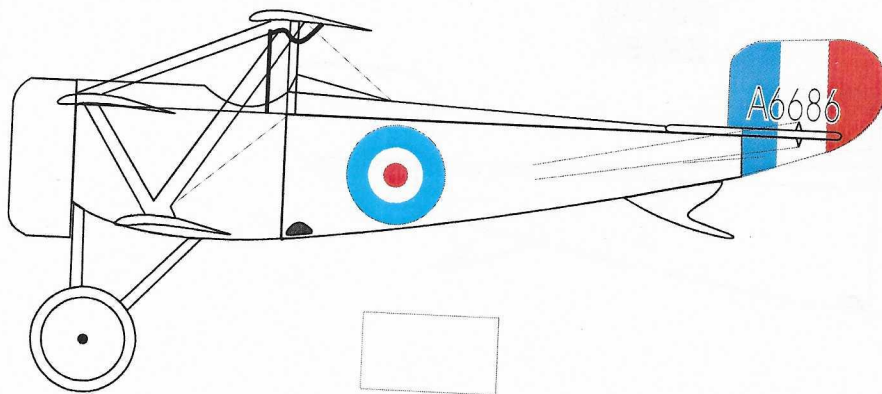

1/48

no include decals
neobsahuje obtisky

over all ALUMINIUM
celý v barvě hliníku

Jaroslav Štrach
Březinova 918
Kladno 27201
czech republic