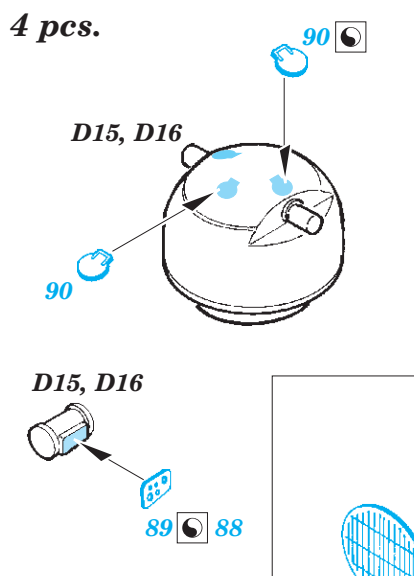

DKM Graf Zeppelin Part3 - antennas & island

eduard

53 206

1/350

detail set for 1/350 TRUMPETER kit • sada detailů pro stavebnici 1/350 TRUMPETER

- APPLY EXPRESS MASK AND PAINT BEFORE GLUING
POUŽIT EXPRESS MASK NABARVIT PŘED SLEPENÍM
- SYMMETRICAL ASSEMBLY
SYMETRICKÁ MONTÁŽ
- REMOVE
ODSTRANIT
- GRIND
OBROUSIT
- DRILL HOLE
VRTAT OTVOR
- BEND
OHNOUT
- OPTION
VOLBA
- REPLACE
NAHRADIT
- COLORED ETCHED PARTS
LEPTANÉ BAREVNÉ DÍLY
- ETCHED PARTS
LEPTANÉ NEBAREVNÉ DÍLY
- ORIGINAL KIT PARTS
PŮVODNÍ DÍLY STAVEBNICE

ORIGINAL KIT PARTS PŮVODNÍ DÍLY STAVEBNICE PHOTO-ETCHED PARTS LEPTANÉ DÍLY PARTS TO BE REMOVED DÍLY K ODSTRANĚNÍ FILL TMELIT

10 pcs.

8 pcs.

4 pcs.

6 pcs.

4 pcs.

6 pcs.

Related products: 53 204 DKM Graf Zeppelin Part1 - deck & cranes 1/350