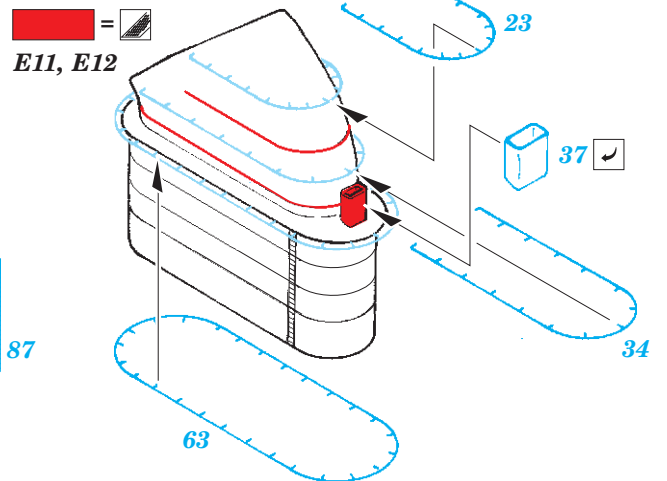

DKM Graf Zeppelin Part3 - antennas & island

eduard

53 206

1/350

detail set for 1/350 TRUMPETER kit • sada detailů pro stavebnici 1/350 TRUMPETER

- APPLY EXPRESS MASK AND PAINT BEFORE GLUING
POUŽIT EXPRESS MASK NABARVIT PŘED SLEPENÍM
- SYMMETRICAL ASSEMBLY
SYMETRICKÁ MONTÁŽ
- REMOVE
ODSTRANIT
- GRIND
OBROUSIT
- DRILL HOLE
VRTAT OTVOR
- BEND
OHNOUT
- OPTION
VOLBA
- REPLACE
NAHRADIT
- COLORED ETCHED PARTS
LEPTANÉ BAREVNÉ DÍLY
- ETCHED PARTS
LEPTANÉ NEBAREVNÉ DÍLY
- ORIGINAL KIT PARTS
PŮVODNÍ DÍLY STAVEBNICE

ORIGINAL KIT PARTS PŮVODNÍ DÍLY STAVEBNICE PHOTO-ETCHED PARTS LEPTANÉ DÍLY PARTS TO BE REMOVED DÍLY K ODSTRANĚNÍ FILL TMELIT

10 pcs.

8 pcs.

4 pcs.

6 pcs.

4 pcs.

6 pcs.

Related products: 53 204 DKM Graf Zeppelin Part1 - deck & cranes 1/350