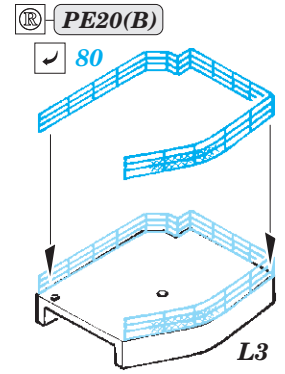

DKM Graf Zeppelin Part3 - antennas & island

eduard

53 206

1/350

detail set for 1/350 TRUMPETER kit • sada detailů pro stavebnici 1/350 TRUMPETER

- APPLY EXPRESS MASK AND PAINT BEFORE GLUING
POUŽIT EXPRESS MASK NABARVIT PŘED SLEPENÍM
- SYMMETRICAL ASSEMBLY
SYMETRICKÁ MONTÁŽ
- REMOVE
ODSTRANIT
- GRIND
OBROUSIT
- DRILL HOLE
VRTAT OTVOR
- BEND
OHNOUT
- OPTION
VOLBA
- REPLACE
NAHRADIT
- COLORED ETCHED PARTS
LEPTANÉ BAREVNÉ DÍLY
- ETCHED PARTS
LEPTANÉ NEBAREVNÉ DÍLY
- ORIGINAL KIT PARTS
PŮVODNÍ DÍLY STAVEBNICE

ORIGINAL KIT PARTS PŮVODNÍ DÍLY STAVEBNICE PHOTO-ETCHED PARTS LEPTANÉ DÍLY PARTS TO BE REMOVED DÍLY K ODSTRANĚNÍ FILL TMELIT

10 pcs.

8 pcs.

4 pcs.

6 pcs.

4 pcs.

6 pcs.

Related products: 53 204 DKM Graf Zeppelin Part1 - deck & cranes 1/350