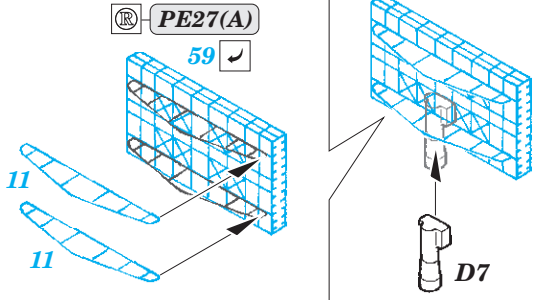

DKM Graf Zeppelin Part3 - antennas & island

eduard

53 206

1/350

detail set for 1/350 TRUMPETER kit • sada detailů pro stavebnici 1/350 TRUMPETER

- APPLY EXPRESS MASK AND PAINT BEFORE GLUING
POUŽIT EXPRESS MASK NABARVIT PŘED SLEPENÍM
- SYMMETRICAL ASSEMBLY
SYMETRICKÁ MONTÁŽ
- REMOVE
ODSTRANIT
- GRIND
OBROUSIT
- DRILL HOLE
VRTAT OTVOR
- BEND
OHNOUT
- OPTION
VOLBA
- REPLACE
NAHRADIT
- COLORED ETCHED PARTS
LEPTANÉ BAREVNÉ DÍLY
- ETCHED PARTS
LEPTANÉ NEBAREVNÉ DÍLY
- ORIGINAL KIT PARTS
PŮVODNÍ DÍLY STAVEBNICE

ORIGINAL KIT PARTS PŮVODNÍ DÍLY STAVEBNICE PHOTO-ETCHED PARTS LEPTANÉ DÍLY PARTS TO BE REMOVED DÍLY K ODSTRANĚNÍ FILL TMELIT

10 pcs.

8 pcs.

4 pcs.

6 pcs.

4 pcs.

6 pcs.

Related products: 53 204 DKM Graf Zeppelin Part1 - deck & cranes 1/350