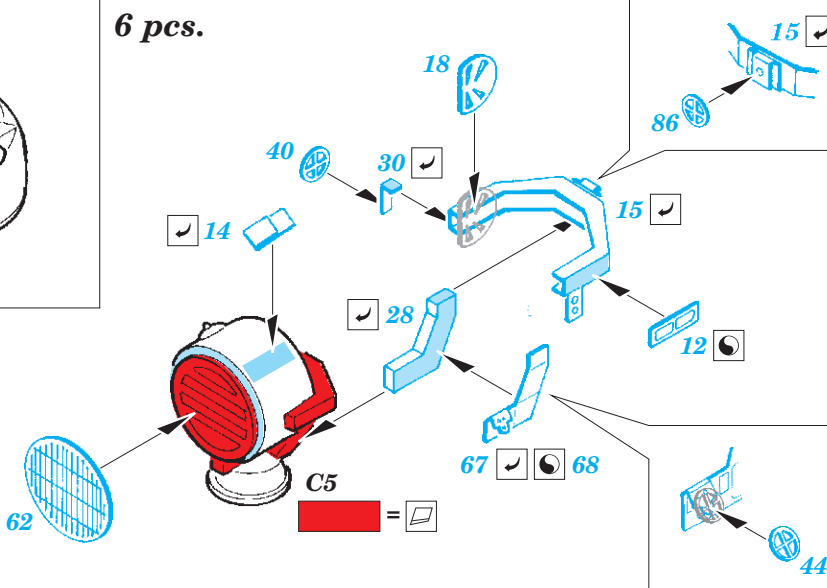

DKM Graf Zeppelin Part3 - antennas & island

eduard

53 206

1/350

detail set for 1/350 TRUMPETER kit • sada detailů pro stavebnici 1/350 TRUMPETER

- APPLY EXPRESS MASK AND PAINT BEFORE GLUING
POUŽIT EXPRESS MASK NABARVIT PŘED SLEPENÍM
- SYMMETRICAL ASSEMBLY
SYMETRICKÁ MONTÁŽ
- REMOVE
ODSTRANIT
- GRIND
OBROUSIT
- DRILL HOLE
VRTAT OTVOR
- BEND
OHNOUT
- OPTION
VOLBA
- REPLACE
NAHRADIT
- COLORED ETCHED PARTS
LEPTANÉ BAREVNÉ DÍLY
- ETCHED PARTS
LEPTANÉ NEBAREVNÉ DÍLY
- ORIGINAL KIT PARTS
PŮVODNÍ DÍLY STAVEBNICE

ORIGINAL KIT PARTS PŮVODNÍ DÍLY STAVEBNICE PHOTO-ETCHED PARTS LEPTANÉ DÍLY PARTS TO BE REMOVED DÍLY K ODSTRANĚNÍ FILL TMELIT

10 pcs.

8 pcs.

4 pcs.

6 pcs.

4 pcs.

6 pcs.

Related products: 53 204 DKM Graf Zeppelin Part1 - deck & cranes 1/350