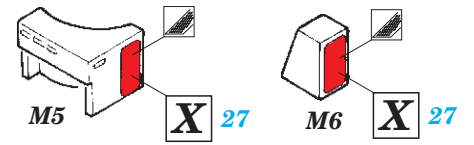

ORIGINAL KIT PARTS PŮVODNÍ DÍLY STAVEBNICE PHOTO-ETCHED PARTS LEPTANÉ DÍLY PARTS TO BE REMOVED DÍLY K ODSTRANĚNÍ FILL TMELIT

10 pcs.

8 pcs.

4 pcs.

6 pcs.

4 pcs.

6 pcs.

Related products: 53 204 DKM Graf Zeppelin Part1 - deck & cranes 1/350