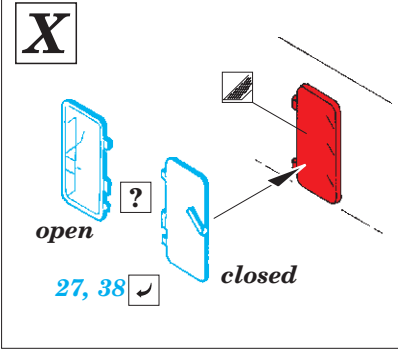

DKM Graf Zeppelin Part3 - antennas & island

eduard

53 206

1/350

detail set for 1/350 TRUMPETER kit • sada detailů pro stavebnici 1/350 TRUMPETER

- APPLY EXPRESS MASK AND PAINT BEFORE GLUING
POUŽIT EXPRESS MASK NABARVIT PŘED SLEPENÍM
- SYMMETRICAL ASSEMBLY
SYMETRICKÁ MONTÁŽ
- REMOVE
ODSTRANIT
- GRIND
OBROUSIT
- DRILL HOLE
VRTAT OTVOR
- BEND
OHNOUT
- OPTION
VOLBA
- REPLACE
NAHRADIT
- COLORED ETCHED PARTS
LEPTANÉ BAREVNÉ DÍLY
- ETCHED PARTS
LEPTANÉ NEBAREVNÉ DÍLY
- ORIGINAL KIT PARTS
PŮVODNÍ DÍLY STAVEBNICE

ORIGINAL KIT PARTS PŮVODNÍ DÍLY STAVEBNICE PHOTO-ETCHED PARTS LEPTANÉ DÍLY PARTS TO BE REMOVED DÍLY K ODSTRANĚNÍ FILL TMELIT

10 pcs.

8 pcs.

4 pcs.

6 pcs.

4 pcs.

6 pcs.

Related products: 53 204 DKM Graf Zeppelin Part1 - deck & cranes 1/350