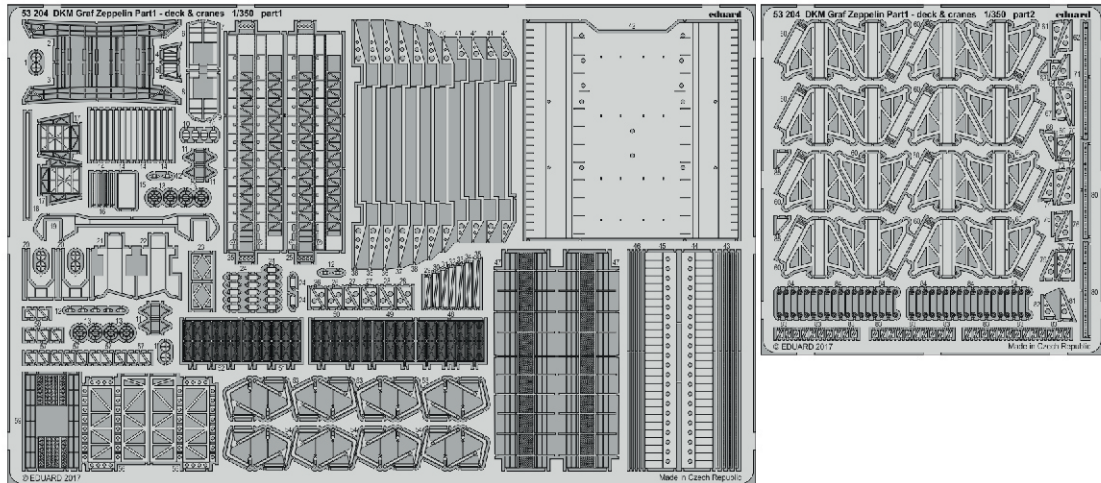

DKM Graf Zeppelin Part3 - antennas & island

eduard

53 206

1/350

detail set for 1/350 TRUMPETER kit • sada detailů pro stavebnici 1/350 TRUMPETER

- APPLY EXPRESS MASK AND PAINT BEFORE GLUING
POUŽIT EXPRESS MASK NABARVIT PŘED SLEPENÍM
- SYMMETRICAL ASSEMBLY
SYMETRICKÁ MONTÁŽ
- REMOVE
ODSTRANIT
- GRIND
OBROUSIT
- DRILL HOLE
VRTAT OTVOR
- BEND
OHNOUT
- OPTION
VOLBA
- REPLACE
NAHRADIT
- COLORED ETCHED PARTS
LEPTANÉ BAREVNÉ DÍLY
- ETCHED PARTS
LEPTANÉ NEBAREVNÉ DÍLY
- ORIGINAL KIT PARTS
PŮVODNÍ DÍLY STAVEBNICE

ORIGINAL KIT PARTS PŮVODNÍ DÍLY STAVEBNICE PHOTO-ETCHED PARTS LEPTANÉ DÍLY PARTS TO BE REMOVED DÍLY K ODSTRANĚNÍ FILL TMELIT

10 pcs.

8 pcs.

4 pcs.

6 pcs.

4 pcs.

6 pcs.

Related products: 53 204 DKM Graf Zeppelin Part1 - deck & cranes 1/350