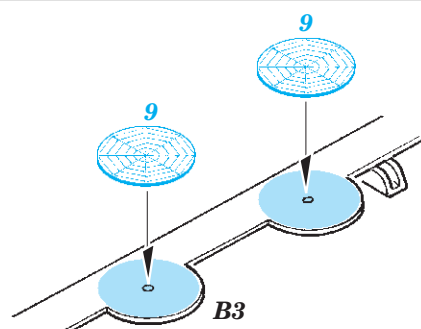

DKM Graf Zeppelin Part3 - antennas & island

eduard

53 206

1/350

detail set for 1/350 TRUMPETER kit • sada detailů pro stavebnici 1/350 TRUMPETER

- APPLY EXPRESS MASK AND PAINT BEFORE GLUING
POUŽIT EXPRESS MASK NABARVIT PŘED SLEPENÍM
- SYMMETRICAL ASSEMBLY
SYMETRICKÁ MONTÁŽ
- REMOVE
ODSTRANIT
- GRIND
OBROUSIT
- DRILL HOLE
VRTAT OTVOR
- BEND
OHNOUT
- OPTION
VOLBA
- REPLACE
NAHRADIT
- COLORED ETCHED PARTS
LEPTANÉ BAREVNÉ DÍLY
- ETCHED PARTS
LEPTANÉ NEBAREVNÉ DÍLY
- ORIGINAL KIT PARTS
PŮVODNÍ DÍLY STAVEBNICE

ORIGINAL KIT PARTS PŮVODNÍ DÍLY STAVEBNICE PHOTO-ETCHED PARTS LEPTANÉ DÍLY PARTS TO BE REMOVED DÍLY K ODSTRANĚNÍ FILL TMELIT

10 pcs.

8 pcs.

4 pcs.

6 pcs.

4 pcs.

6 pcs.

Related products: 53 204 DKM Graf Zeppelin Part1 - deck & cranes 1/350