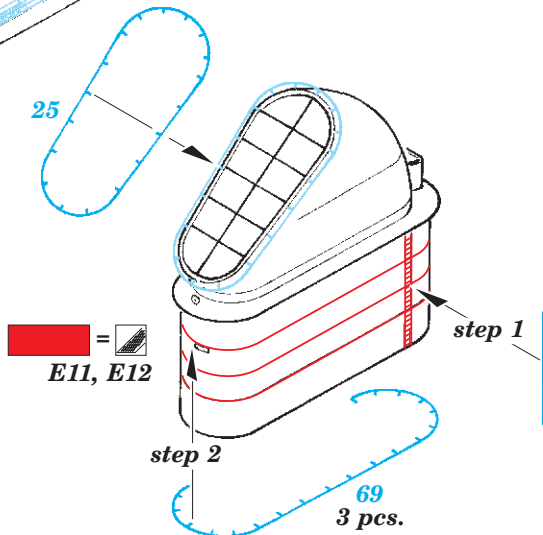

DKM Graf Zeppelin Part3 - antennas & island

eduard

53 206

1/350

detail set for 1/350 TRUMPETER kit • sada detailů pro stavebnici 1/350 TRUMPETER

- APPLY EXPRESS MASK AND PAINT BEFORE GLUING
POUŽIT EXPRESS MASK NABARVIT PŘED SLEPENÍM
- SYMMETRICAL ASSEMBLY
SYMETRICKÁ MONTÁŽ
- REMOVE
ODSTRANIT
- GRIND
OBROUSIT
- DRILL HOLE
VRTAT OTVOR
- BEND
OHNOUT
- OPTION
VOLBA
- REPLACE
NAHRADIT
- COLORED ETCHED PARTS
LEPTANÉ BAREVNÉ DÍLY
- ETCHED PARTS
LEPTANÉ NEBAREVNÉ DÍLY
- ORIGINAL KIT PARTS
PŮVODNÍ DÍLY STAVEBNICE

ORIGINAL KIT PARTS PŮVODNÍ DÍLY STAVEBNICE PHOTO-ETCHED PARTS LEPTANÉ DÍLY PARTS TO BE REMOVED DÍLY K ODSTRANĚNÍ FILL TMELIT

10 pcs.

8 pcs.

4 pcs.

6 pcs.

4 pcs.

6 pcs.

Related products: 53 204 DKM Graf Zeppelin Part1 - deck & cranes 1/350