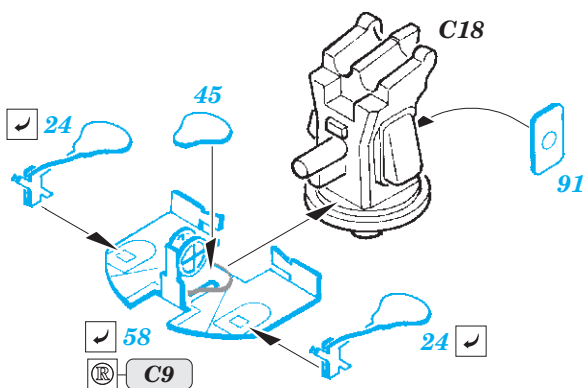

DKM Graf Zeppelin Part3 - antennas & island

eduard

53 206

1/350

detail set for 1/350 TRUMPETER kit • sada detailů pro stavebnici 1/350 TRUMPETER

- APPLY EXPRESS MASK AND PAINT BEFORE GLUING
POUŽIT EXPRESS MASK NABARVIT PŘED SLEPENÍM
- SYMMETRICAL ASSEMBLY
SYMETRICKÁ MONTÁŽ
- REMOVE
ODSTRANIT
- GRIND
OBROUSIT
- DRILL HOLE
VRTAT OTVOR
- BEND
OHNOUT
- OPTION
VOLBA
- REPLACE
NAHRADIT
- COLORED ETCHED PARTS
LEPTANÉ BAREVNÉ DÍLY
- ETCHED PARTS
LEPTANÉ NEBAREVNÉ DÍLY
- ORIGINAL KIT PARTS
PŮVODNÍ DÍLY STAVEBNICE

ORIGINAL KIT PARTS PŮVODNÍ DÍLY STAVEBNICE PHOTO-ETCHED PARTS LEPTANÉ DÍLY PARTS TO BE REMOVED DÍLY K ODSTRANĚNÍ FILL TMELIT

10 pcs.

8 pcs.

4 pcs.

6 pcs.

4 pcs.

6 pcs.

Related products: 53 204 DKM Graf Zeppelin Part1 - deck & cranes 1/350