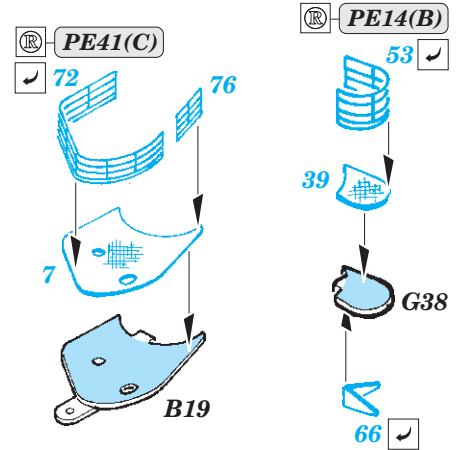

DKM Graf Zeppelin Part3 - antennas & island

eduard

53 206

1/350

detail set for 1/350 TRUMPETER kit • sada detailů pro stavebnici 1/350 TRUMPETER

- APPLY EXPRESS MASK AND PAINT BEFORE GLUING
POUŽIT EXPRESS MASK NABARVIT PŘED SLEPENÍM
- SYMMETRICAL ASSEMBLY
SYMETRICKÁ MONTÁŽ
- REMOVE
ODSTRANIT
- GRIND
OBROUSIT
- DRILL HOLE
VRTAT OTVOR
- BEND
OHNOUT
- OPTION
VOLBA
- REPLACE
NAHRADIT
- COLORED ETCHED PARTS
LEPTANÉ BAREVNÉ DÍLY
- ETCHED PARTS
LEPTANÉ NEBAREVNÉ DÍLY
- ORIGINAL KIT PARTS
PŮVODNÍ DÍLY STAVEBNICE

ORIGINAL KIT PARTS PŮVODNÍ DÍLY STAVEBNICE PHOTO-ETCHED PARTS LEPTANÉ DÍLY PARTS TO BE REMOVED DÍLY K ODSTRANĚNÍ FILL TMELIT

10 pcs.

8 pcs.

4 pcs.

6 pcs.

4 pcs.

6 pcs.

Related products: 53 204 DKM Graf Zeppelin Part1 - deck & cranes 1/350