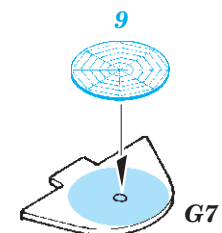

DKM Graf Zeppelin Part3 - antennas & island

eduard

53 206

1/350

detail set for 1/350 TRUMPETER kit • sada detailů pro stavebnici 1/350 TRUMPETER

- APPLY EXPRESS MASK AND PAINT BEFORE GLUING
POUŽIT EXPRESS MASK NABARVIT PŘED SLEPENÍM
- SYMMETRICAL ASSEMBLY
SYMETRICKÁ MONTÁŽ
- REMOVE
ODSTRANIT
- GRIND
OBROUSIT
- DRILL HOLE
VRTAT OTVOR
- BEND
OHNOUT
- OPTION
VOLBA
- REPLACE
NAHRADIT
- COLORED ETCHED PARTS
LEPTANÉ BAREVNÉ DÍLY
- ETCHED PARTS
LEPTANÉ NEBAREVNÉ DÍLY
- ORIGINAL KIT PARTS
PŮVODNÍ DÍLY STAVEBNICE

ORIGINAL KIT PARTS PŮVODNÍ DÍLY STAVEBNICE PHOTO-ETCHED PARTS LEPTANÉ DÍLY PARTS TO BE REMOVED DÍLY K ODSTRANĚNÍ FILL TMELIT

10 pcs.

8 pcs.

4 pcs.

6 pcs.

4 pcs.

6 pcs.

Related products: 53 204 DKM Graf Zeppelin Part1 - deck & cranes 1/350