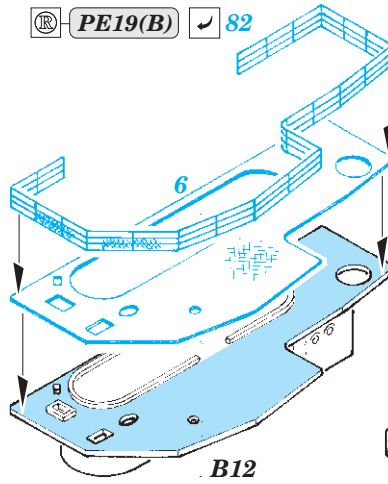

DKM Graf Zeppelin Part3 - antennas & island

eduard

53 206

1/350

detail set for 1/350 TRUMPETER kit • sada detailů pro stavebnici 1/350 TRUMPETER

- APPLY EXPRESS MASK AND PAINT BEFORE GLUING
POUŽIT EXPRESS MASK NABARVIT PŘED SLEPENÍM
- SYMMETRICAL ASSEMBLY
SYMETRICKÁ MONTÁŽ
- REMOVE
ODSTRANIT
- GRIND
OBROUSIT
- DRILL HOLE
VRTAT OTVOR
- BEND
OHNOUT
- OPTION
VOLBA
- REPLACE
NAHRADIT
- COLORED ETCHED PARTS
LEPTANÉ BAREVNÉ DÍLY
- ETCHED PARTS
LEPTANÉ NEBAREVNÉ DÍLY
- ORIGINAL KIT PARTS
PŮVODNÍ DÍLY STAVEBNICE

ORIGINAL KIT PARTS PŮVODNÍ DÍLY STAVEBNICE PHOTO-ETCHED PARTS LEPTANÉ DÍLY PARTS TO BE REMOVED DÍLY K ODSTRANĚNÍ FILL TMELIT

10 pcs.

8 pcs.

4 pcs.

6 pcs.

4 pcs.

6 pcs.

Related products: 53 204 DKM Graf Zeppelin Part1 - deck & cranes 1/350