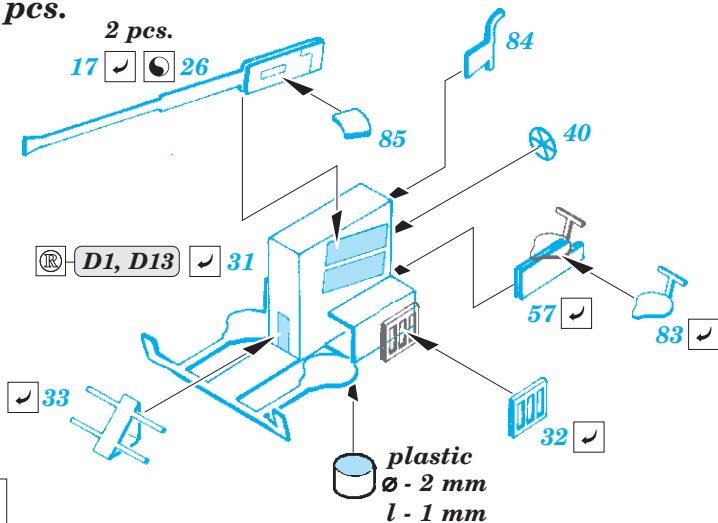

DKM Graf Zeppelin Part3 - antennas & island

eduard

53 206

1/350

detail set for 1/350 TRUMPETER kit • sada detailů pro stavebnici 1/350 TRUMPETER

- APPLY EXPRESS MASK AND PAINT BEFORE GLUING
POUŽIT EXPRESS MASK NABARVIT PŘED SLEPENÍM
- SYMMETRICAL ASSEMBLY
SYMETRICKÁ MONTÁŽ
- REMOVE
ODSTRANIT
- GRIND
OBROUSIT
- DRILL HOLE
VRTAT OTVOR
- BEND
OHNOUT
- OPTION
VOLBA
- REPLACE
NAHRADIT
- COLORED ETCHED PARTS
LEPTANÉ BAREVNÉ DÍLY
- ETCHED PARTS
LEPTANÉ NEBAREVNÉ DÍLY
- ORIGINAL KIT PARTS
PŮVODNÍ DÍLY STAVEBNICE

ORIGINAL KIT PARTS PŮVODNÍ DÍLY STAVEBNICE PHOTO-ETCHED PARTS LEPTANÉ DÍLY PARTS TO BE REMOVED DÍLY K ODSTRANĚNÍ FILL TMELIT

10 pcs.

8 pcs.

4 pcs.

6 pcs.

4 pcs.

6 pcs.

Related products: 53 204 DKM Graf Zeppelin Part1 - deck & cranes 1/350