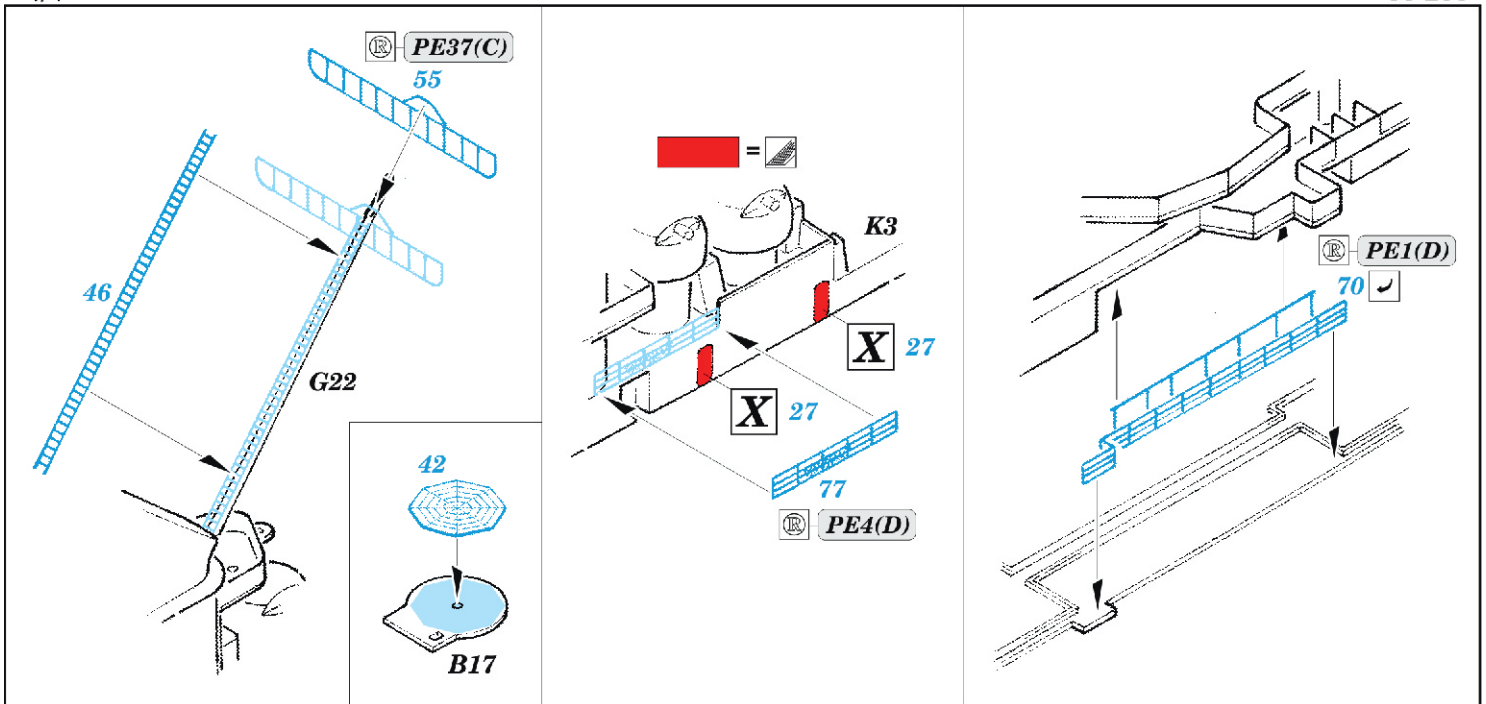

DKM Graf Zeppelin Part3 - antennas & island

eduard

53 206

1/350

detail set for 1/350 TRUMPETER kit • sada detailů pro stavebnici 1/350 TRUMPETER

- APPLY EXPRESS MASK AND PAINT BEFORE GLUING
POUŽIT EXPRESS MASK NABARVIT PŘED SLEPENÍM
- SYMMETRICAL ASSEMBLY
SYMETRICKÁ MONTÁŽ
- REMOVE
ODSTRANIT
- GRIND
OBROUSIT
- DRILL HOLE
VRTAT OTVOR
- BEND
OHNOUT
- OPTION
VOLBA
- REPLACE
NAHRADIT
- COLORED ETCHED PARTS
LEPTANÉ BAREVNÉ DÍLY
- ETCHED PARTS
LEPTANÉ NEBAREVNÉ DÍLY
- ORIGINAL KIT PARTS
PŮVODNÍ DÍLY STAVEBNICE

ORIGINAL KIT PARTS PŮVODNÍ DÍLY STAVEBNICE PHOTO-ETCHED PARTS LEPTANÉ DÍLY PARTS TO BE REMOVED DÍLY K ODSTRANĚNÍ FILL TMELIT

10 pcs.

8 pcs.

4 pcs.

6 pcs.

4 pcs.

6 pcs.

Related products: 53 204 DKM Graf Zeppelin Part1 - deck & cranes 1/350