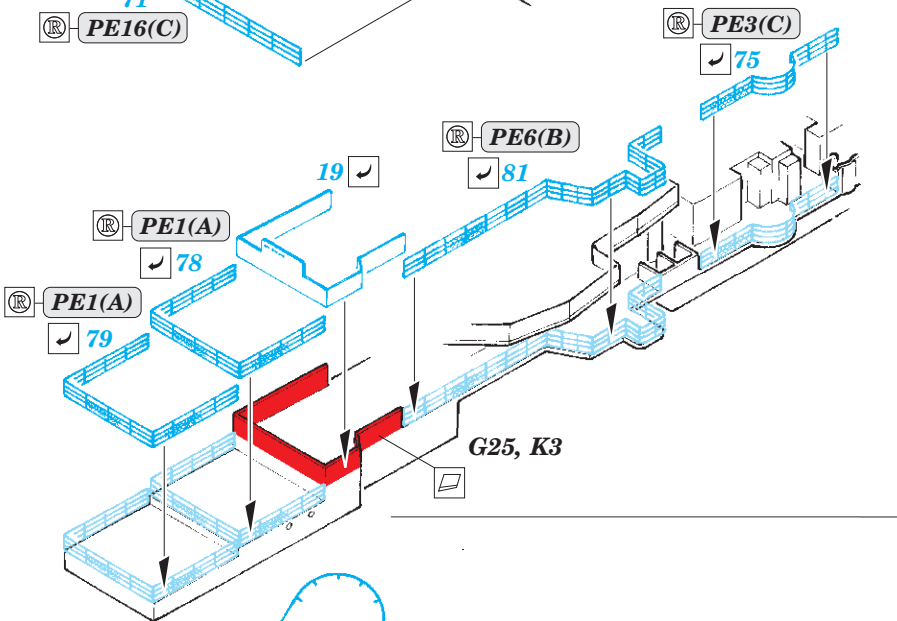

DKM Graf Zeppelin Part3 - antennas & island

eduard

53 206

1/350

detail set for 1/350 TRUMPETER kit • sada detailů pro stavebnici 1/350 TRUMPETER

- APPLY EXPRESS MASK AND PAINT BEFORE GLUING
POUŽIT EXPRESS MASK NABARVIT PŘED SLEPENÍM
- SYMMETRICAL ASSEMBLY
SYMETRICKÁ MONTÁŽ
- REMOVE
ODSTRANIT
- GRIND
OBROUSIT
- DRILL HOLE
VRTAT OTVOR
- BEND
OHNOUT
- OPTION
VOLBA
- REPLACE
NAHRADIT
- COLORED ETCHED PARTS
LEPTANÉ BAREVNÉ DÍLY
- ETCHED PARTS
LEPTANÉ NEBAREVNÉ DÍLY
- ORIGINAL KIT PARTS
PŮVODNÍ DÍLY STAVEBNICE

ORIGINAL KIT PARTS PŮVODNÍ DÍLY STAVEBNICE PHOTO-ETCHED PARTS LEPTANÉ DÍLY PARTS TO BE REMOVED DÍLY K ODSTRANĚNÍ FILL TMELIT

10 pcs.

8 pcs.

4 pcs.

6 pcs.

4 pcs.

6 pcs.

Related products: 53 204 DKM Graf Zeppelin Part1 - deck & cranes 1/350