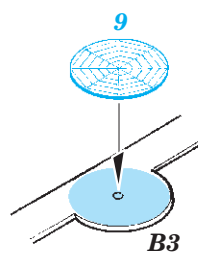

ORIGINAL KIT PARTS PŮVODNÍ DÍLY STAVEBNICE PHOTO-ETCHED PARTS LEPTANÉ DÍLY PARTS TO BE REMOVED DÍLY K ODSTRANĚNÍ FILL TMELIT

10 pcs.

8 pcs.

4 pcs.

6 pcs.

4 pcs.

6 pcs.

Related products: 53 204 DKM Graf Zeppelin Part1 - deck & cranes 1/350