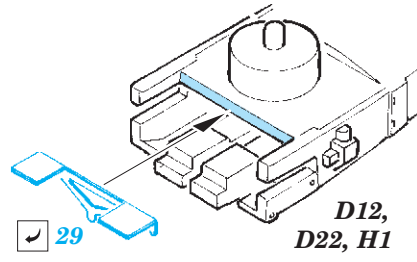

DKM Graf Zeppelin Part3 - antennas & island

eduard

53 206

1/350

detail set for 1/350 TRUMPETER kit • sada detailů pro stavebnici 1/350 TRUMPETER

- APPLY EXPRESS MASK AND PAINT BEFORE GLUING
POUŽIT EXPRESS MASK NABARVIT PŘED SLEPENÍM
- SYMMETRICAL ASSEMBLY
SYMETRICKÁ MONTÁŽ
- REMOVE
ODSTRANIT
- GRIND
OBROUSIT
- DRILL HOLE
VRTAT OTVOR
- BEND
OHNOUT
- OPTION
VOLBA
- REPLACE
NAHRADIT
- COLORED ETCHED PARTS
LEPTANÉ BAREVNÉ DÍLY
- ETCHED PARTS
LEPTANÉ NEBAREVNÉ DÍLY
- ORIGINAL KIT PARTS
PŮVODNÍ DÍLY STAVEBNICE

ORIGINAL KIT PARTS PŮVODNÍ DÍLY STAVEBNICE PHOTO-ETCHED PARTS LEPTANÉ DÍLY PARTS TO BE REMOVED DÍLY K ODSTRANĚNÍ FILL TMELIT

10 pcs.

8 pcs.

4 pcs.

6 pcs.

4 pcs.

6 pcs.

Related products: 53 204 DKM Graf Zeppelin Part1 - deck & cranes 1/350