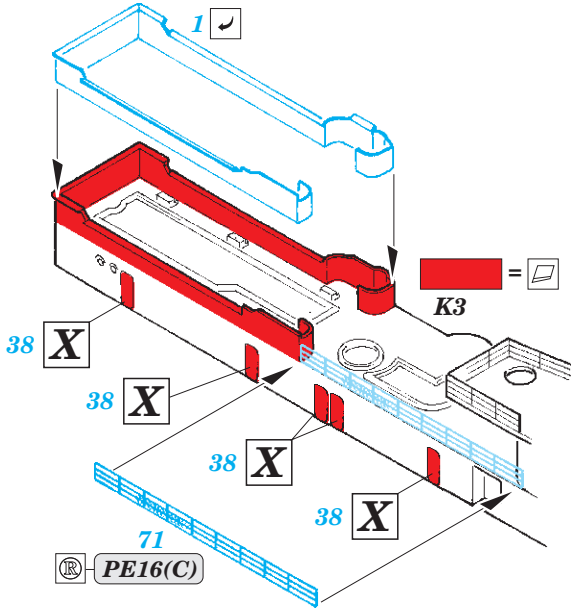

DKM Graf Zeppelin Part3 - antennas & island

eduard

53 206

1/350

detail set for 1/350 TRUMPETER kit • sada detailů pro stavebnici 1/350 TRUMPETER

- APPLY EXPRESS MASK AND PAINT BEFORE GLUING
POUŽIT EXPRESS MASK NABARVIT PŘED SLEPENÍM
- SYMMETRICAL ASSEMBLY
SYMETRICKÁ MONTÁŽ
- REMOVE
ODSTRANIT
- GRIND
OBROUSIT
- DRILL HOLE
VRTAT OTVOR
- BEND
OHNOUT
- OPTION
VOLBA
- REPLACE
NAHRADIT
- COLORED ETCHED PARTS
LEPTANÉ BAREVNÉ DÍLY
- ETCHED PARTS
LEPTANÉ NEBAREVNÉ DÍLY
- ORIGINAL KIT PARTS
PŮVODNÍ DÍLY STAVEBNICE

ORIGINAL KIT PARTS PŮVODNÍ DÍLY STAVEBNICE PHOTO-ETCHED PARTS LEPTANÉ DÍLY PARTS TO BE REMOVED DÍLY K ODSTRANĚNÍ FILL TMELIT

10 pcs.

8 pcs.

4 pcs.

6 pcs.

4 pcs.

6 pcs.

Related products: 53 204 DKM Graf Zeppelin Part1 - deck & cranes 1/350