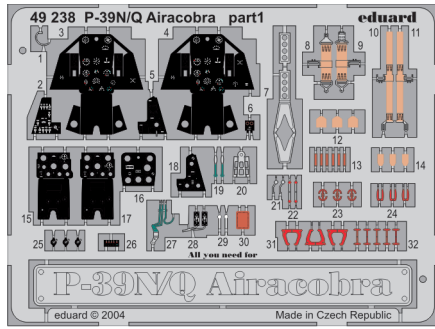

P-39N/Q Airacobra

eduard

49 238

1/48 scale detail set for Eduard kit • sada detailů pro model 1/48 Eduard

- APPLY EXPRESS MASK AND PAINT BEFORE GLUING
POUŽIT EXPRESS MASK NABARVIT PŘED SLEPENÍM
- SYMMETRICAL ASSEMBLY
SYMETRICKÁ MONTÁŽ
- REMOVE
ODSTRANIT
- GRIND
OBROUSIT
- DRILL HOLE
VRTAT OTVOR
- BEND
OHNOUT
- OPTION
VOLBA
- REPLACE
NAHRADIT

ORIGINAL KIT PARTS
PŮVODNÍ DÍLY STAVEBNICE

PHOTO-ETCHED PARTS
LEPTANÉ DÍLY

PARTS TO BE REMOVED
DÍLY K ODSTRANĚNÍ

FILL
TMELIT

A *film A*

16

B *film B*

2

25

C P-39N *film D*

32

26

17

32

6

3 pcs.