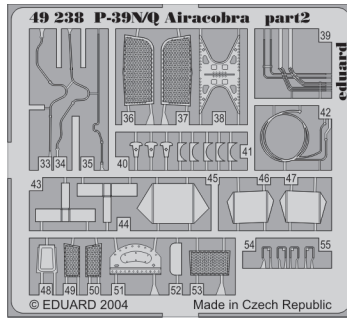

P-39N/Q Airacobra

eduard

49 238

1/48 scale detail set for Eduard kit • sada detailů pro model 1/48 Eduard

- APPLY EXPRESS MASK AND PAINT BEFORE GLUING
POUŽIT EXPRESS MASK NABARVIT PŘED SLEPENÍM
- SYMMETRICAL ASSEMBLY
SYMETRICKÁ MONTÁŽ
- REMOVE
ODSTRANIT
- GRIND
OBROUSIT
- DRILL HOLE
VRTAT OTVOR
- BEND
OHNOUT
- OPTION
VOLBA
- REPLACE
NAHRADIT

ORIGINAL KIT PARTS
PŮVODNÍ DÍLY STAVEBNICE

PHOTO-ETCHED PARTS
LEPTANÉ DÍLY

PARTS TO BE REMOVED
DÍLY K ODSTRANĚNÍ

FILL
TMELIT

A *film A*

16

B *film B*

2