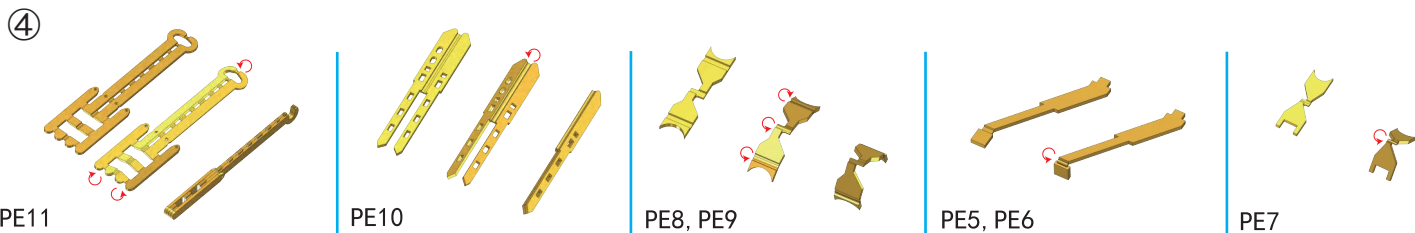

中国歼10B “猛龙” 战斗机

PLAAF J-10B Vigorous Dragon

Китайский Истребитель J-10B

弹头模型

PLASTIC
RESIN
METAL in 1

WSA144005

注意! 请按说明书组装。使用剪钳将零件从流道框上剪下，并去除多余部分。请依据说明书，用流缝胶水或强力胶组合模型。请小心细小与尖锐零件。

ATTENTION! Assembly the model with the guide of instructions. Use a pair of scissors to remove parts from frames and trim away excess plastic. Please use the plastic cement or super glue to assembly the model. Be careful with small and sharp parts.

PE1

水贴
DECAL
Декаль

PE2

CL

遮盖纸
MASK
Маска

支撑去除 Supports Removal Удаление Поддержек

F

B

D

C

装配 Assembly Сборка

使用流缝胶 Use the plastic cement Используйте клей для пластика

使用强力胶 Use the super glue Используйте суперклей

①

②

如选择关闭座舱盖，则无需安装B8
 If decide to close the canopy, no need to install B8.
 Если закрыть фонарь, не нужно использовать B8.

遮盖 Mask Маска

左 LEFT ЛЕВЫЙ 6
 右 RIGHT ПРАВЫЙ 5

弹头模型感谢您的选择与支持!
 Thanks for your choice and support!
 Спасибо вам за ваш выбор и поддержку!

电子版/PDF Version/Электронный вариант :

<https://www.scalemates.com/kits/warhead-studio-wsa144005-plaaf-j-10b-vigorous-dragon--1589755>