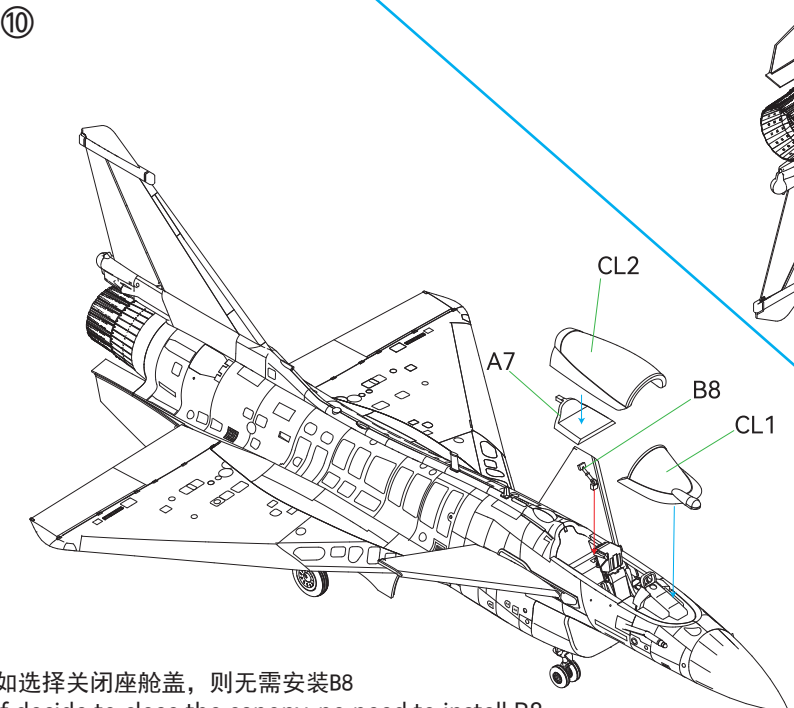

如选择关闭座舱盖，则无需安装B8
If decide to close the canopy, no need to install B8.
Если закрыть фонарь, не нужно использовать B8.