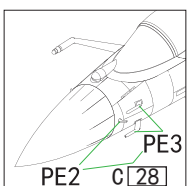

遮盖 Mask Маска

左 LEFT ЛЕВЫЙ 6
 右 RIGHT ПРАВЫЙ 5

弹头模型感谢您的选择与支持!
 Thanks for your choice and support!
 Спасибо вам за ваш выбор и поддержку!

电子版/PDF Version/Электронный вариант :

<https://www.scalemates.com/kits/warhead-studio-wsa144005-plaaf-j-10b-vigorous-dragon--1589755>