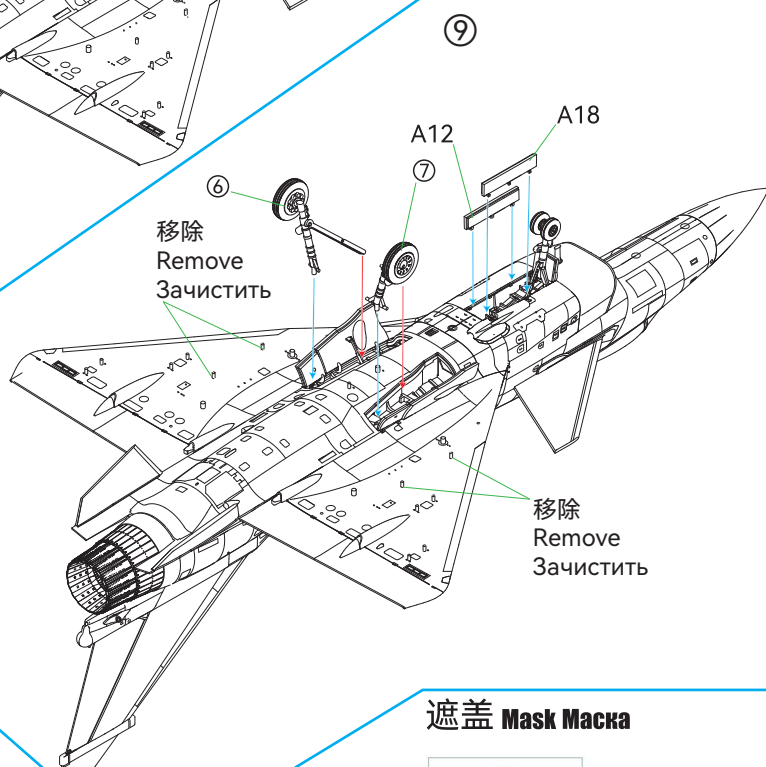

如选择关闭座舱盖，则无需安装B8
If decide to close the canopy, no need to install B8.
Если закрыть фонарь, не нужно использовать B8.