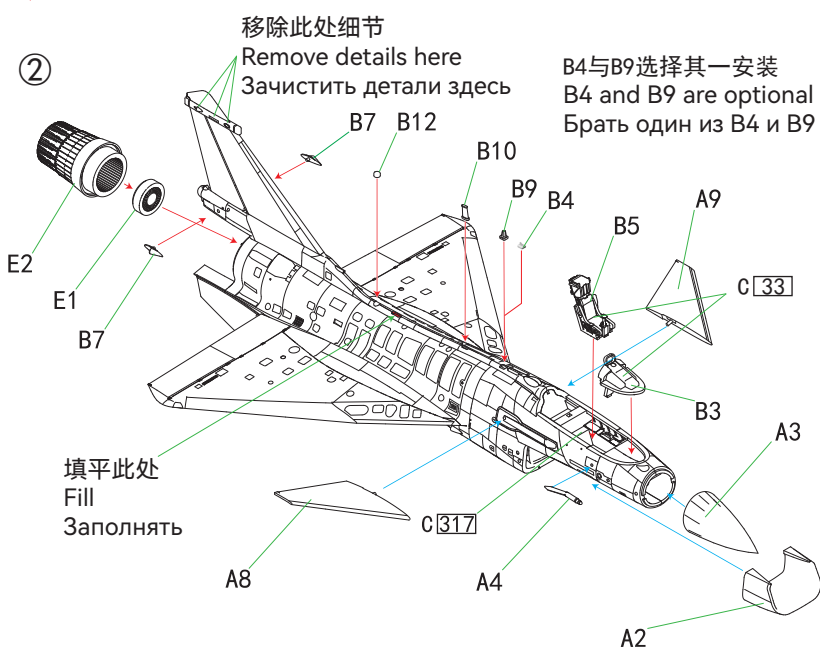

中国歼10B “猛龙” 战斗机

PLAAF J-10B Vigorous Dragon

Китайский Истребитель J-10B

弹头模型

PLASTIC
RESIN
METAL in 1

WSA144005

注意! 请按说明书组装。使用剪钳将零件从流道框上剪下，并去除多余部分。请依据说明书，用流缝胶水或强力胶组合模型。请小心细小与尖锐零件。

ATTENTION! Assembly the model with the guide of instructions. Use a pair of scissors to remove parts from frames and trim away excess plastic. Please use the plastic cement or super glue to assembly the model. Be careful with small and sharp parts.

ВНИМАНИЕ! Сборку модели производите согласно схеме. Детали следует отделять от литников ножом или другим режущим инструментом. Место среза деталей зачистите ножом или наждачной бумагой. Используйте клей для пластика или супер клей по инструкциям. **ОСТОРОЖНО** к маленькими и острыми деталями.

板件图

Spares
Состав Набора

A

F

E

B

D

C

PE1

水贴
DECAL
Декаль

PE2

CL

遮盖纸
MASK
Маска

支撑去除 Supports Removal Удаление Поддержек

F

B

D

C

装配 Assembly Сборка

使用流缝胶 Use the plastic cement Используйте клей для пластика

使用强力胶 Use the super glue Используйте суперклей

①

②