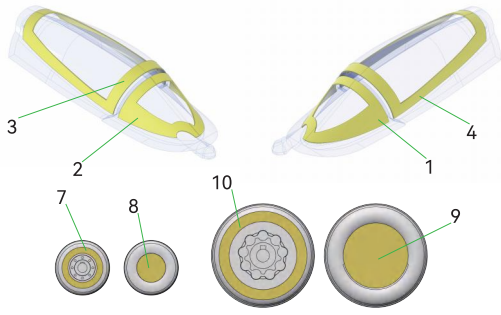

板件图

Spares
Состав Набора

A

F

E

B

D

C

PE1

水贴
DECAL
Декаль

PE2

CL

遮盖纸
MASK
Маска

支撑去除 Supports Removal Удаление Поддержек

F

B

D

C

装配 Assembly Сборка

使用流缝胶 Use the plastic cement Используйте клей для пластика

使用强力胶 Use the super glue Используйте суперклей

①

②

如选择关闭座舱盖，则无需安装B8
 If decide to close the canopy, no need to install B8.
 Если закрыть фонарь, не нужно использовать B8.

遮盖 Mask Маска

左 LEFT ЛЕВЫЙ 6
 右 RIGHT ПРАВЫЙ 5

弹头模型感谢您的选择与支持!
 Thanks for your choice and support!
 Спасибо вам за ваш выбор и поддержку!

电子版/PDF Version/Электронный вариант :

<https://www.scalemates.com/kits/warhead-studio-wsa144005-plaaf-j-10b-vigorous-dragon--1589755>