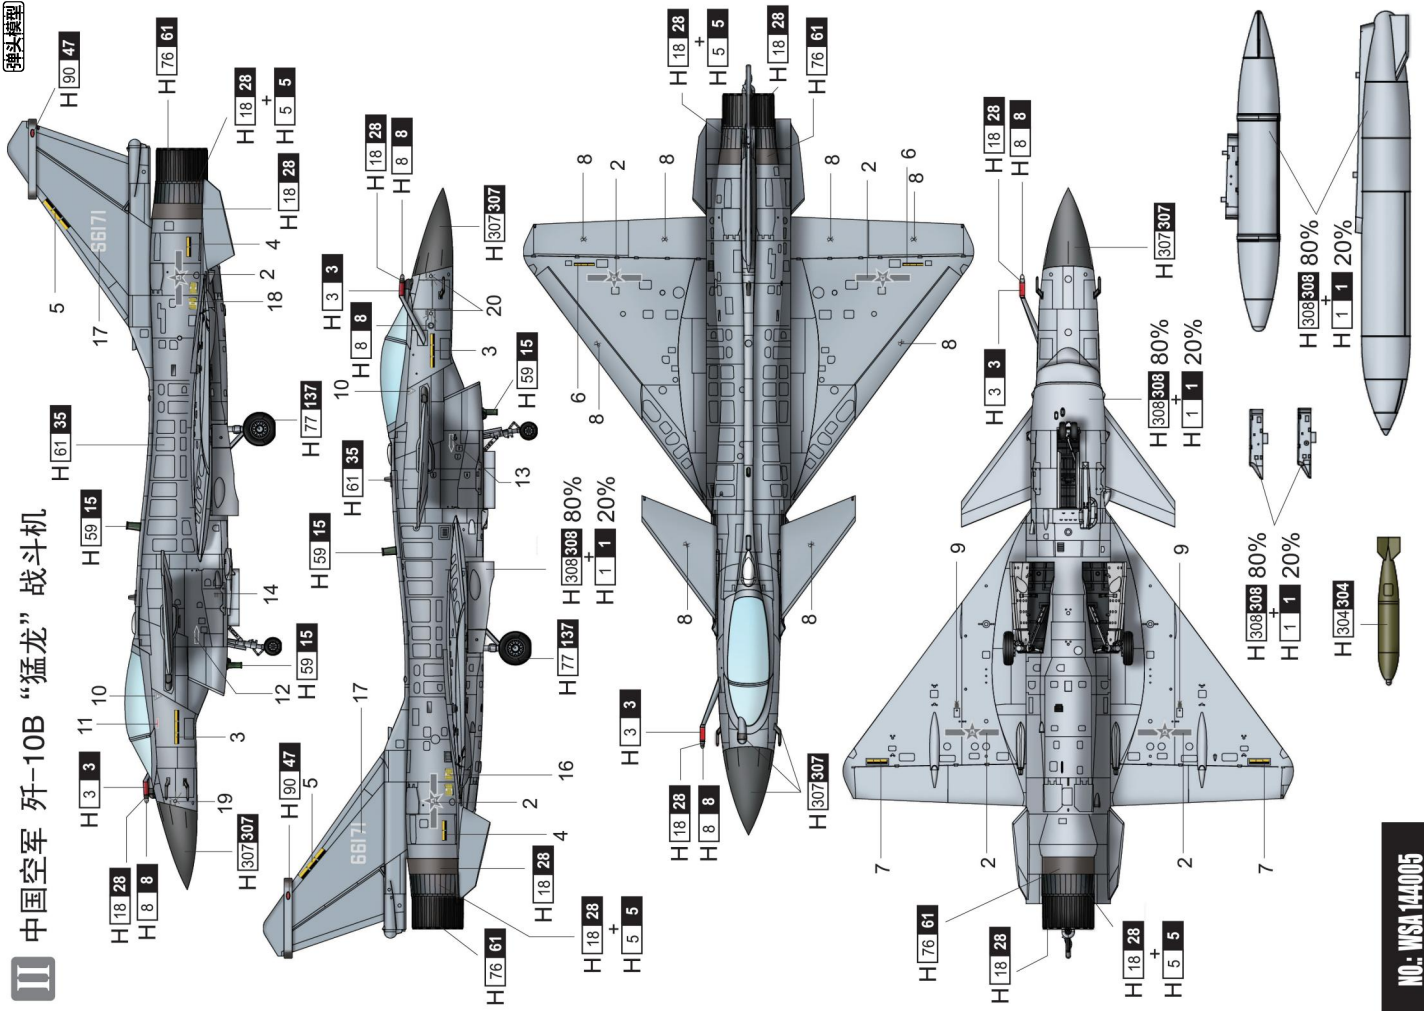

标贴与涂装

MARKING & PAINTING

II 中国空军 歼-10B “猛龙” 战斗机

弹头模型