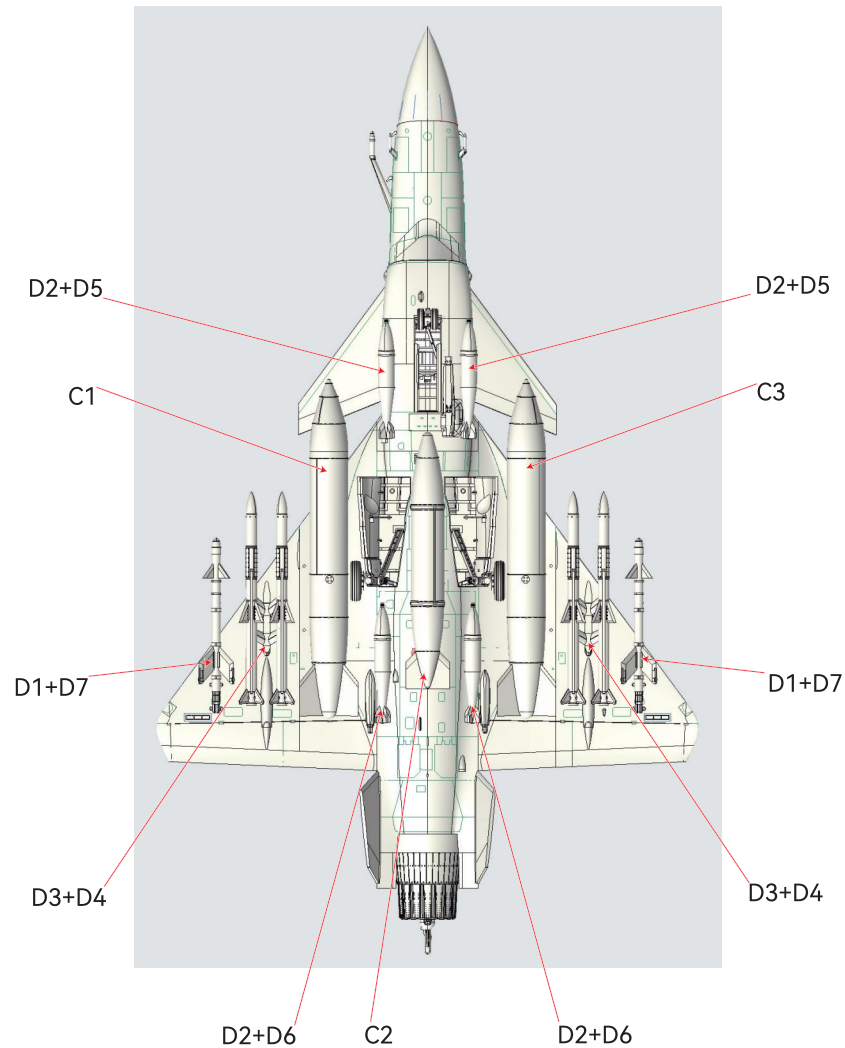

板件图

Spares
Состав Набора

A

F

E

B

D

C

遮盖 Mask Маска

左 LEFT ЛЕВЫЙ 6
 右 RIGHT ПРАВЫЙ 5

弹头模型感谢您的选择与支持!
 Thanks for your choice and support!
 Спасибо вам за ваш выбор и поддержку!

电子版/PDF Version/Электронный вариант :

<https://www.scalemates.com/kits/warhead-studio-wsa144005-plaaf-j-10b-vigorous-dragon--1589755>