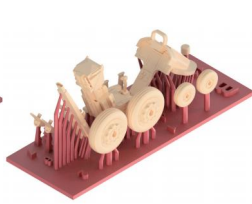

中国歼10B “猛龙” 战斗机

PLAAF J-10B Vigorous Dragon

Китайский Истребитель J-10B

弹头模型

PLASTIC
RESIN
METAL in 1

WSA144005

注意! 请按说明书组装。使用剪钳将零件从流道框上剪下，并去除多余部分。请依据说明书，用流缝胶水或强力胶组合模型。请小心细小与尖锐零件。

ATTENTION! Assembly the model with the guide of instructions. Use a pair of scissors to remove parts from frames and trim away excess plastic. Please use the plastic cement or super glue to assembly the model. Be careful with small and sharp parts.

板件图

Spares
Состав Набора

A

F

E

B

D

C

PE1

水贴
DECAL
Декаль

PE2

CL

遮盖纸
MASK
Маска

支撑去除 Supports Removal Удаление Поддержек

F

B