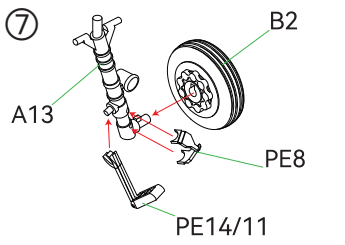

D

C

装配 Assembly Сборка

使用流缝胶 Use the plastic cement Используйте клей для пластика

使用强力胶 Use the super glue Используйте суперклей

①

②

如选择关闭座舱盖，则无需安装B8
 If decide to close the canopy, no need to install B8.
 Если закрыть фонарь, не нужно использовать B8.