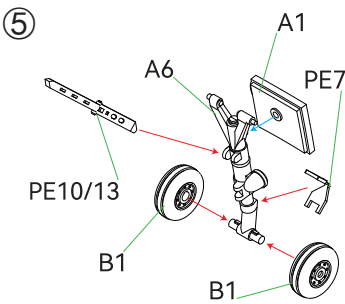

D

C

装配 Assembly Сборка

使用流缝胶 Use the plastic cement Используйте клей для пластика

使用强力胶 Use the super glue Используйте суперклей

①

②

如选择关闭座舱盖，则无需安装B8
 If decide to close the canopy, no need to install B8.
 Если закрыть фонарь, не нужно использовать B8.