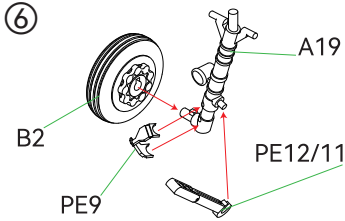

D

C

装配 Assembly Сборка

使用流缝胶 Use the plastic cement Используйте клей для пластика

使用强力胶 Use the super glue Используйте суперклей

①

②

如选择关闭座舱盖，则无需安装B8
 If decide to close the canopy, no need to install B8.
 Если закрыть фонарь, не нужно использовать B8.