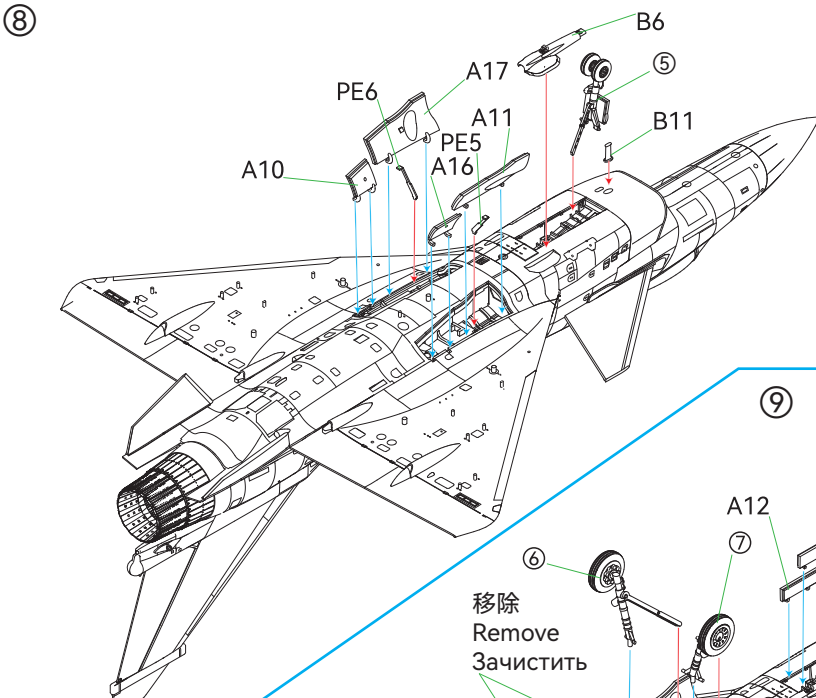

如选择关闭座舱盖，则无需安装B8
If decide to close the canopy, no need to install B8.
Если закрыть фонарь, не нужно использовать B8.