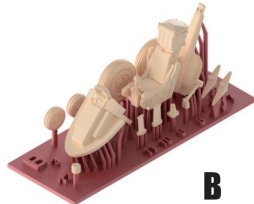

中国歼10B “猛龙” 战斗机

PLAAF J-10B Vigorous Dragon

Китайский Истребитель J-10B

弹头模型

PLASTIC
RESIN
METAL in 1

WSA144005

注意! 请按说明书组装。使用剪钳将零件从流道框上剪下，并去除多余部分。请依据说明书，用流缝胶水或强力胶组合模型。请小心细小与尖锐零件。

ATTENTION! Assembly the model with the guide of instructions. Use a pair of scissors to remove parts from frames and trim away excess plastic. Please use the plastic cement or super glue to assembly the model. Be careful with small and sharp parts.

板件图

Spares
Состав Набора

A

F

E

B

D

C

PE1

水贴
DECAL
Декаль

PE2

CL

遮盖纸
MASK
Маска

支撑去除 Supports Removal Удаление Поддержек

F

B