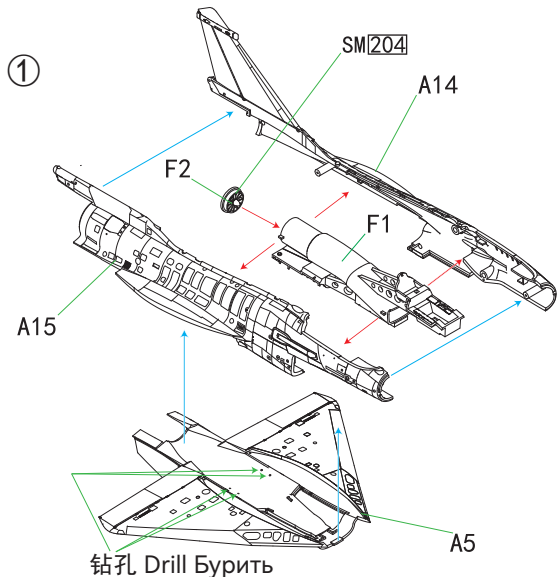

装配 Assembly Сборка

使用流缝胶 Use the plastic cement Используйте клей для пластика

使用强力胶 Use the super glue Используйте суперклей

①