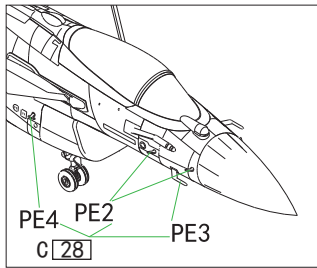

遮盖 Mask Маска

左 LEFT ЛЕВЫЙ 6
 右 RIGHT ПРАВЫЙ 5

弹头模型感谢您的选择与支持!
 Thanks for your choice and support!
 Спасибо вам за ваш выбор и поддержку!

电子版/PDF Version/Электронный вариант :

<https://www.scalemates.com/kits/warhead-studio-wsa144005-plaaf-j-10b-vigorous-dragon--1589755>