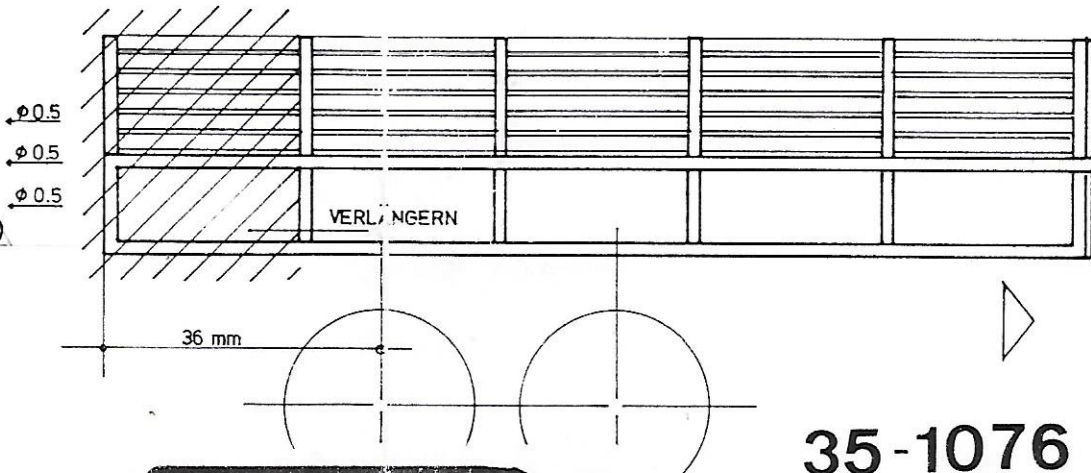

A

© 1982 Schmidt

35-1076

- GMC - AFKWX - 353 -
TRUCK, 2.5ton, 6x6, 15-ft BODY, COE,

GMC/COE

Änderungen in Sortierung, Farb- und Formgebung vorbehalten

Klebstoff und Farben nicht enthalten
Subject to alterations in assortment,
shape and colours