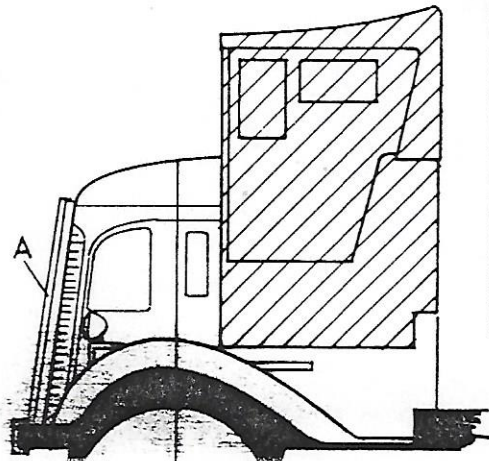

A

© 1982 Schmidt

35-1076

- GMC - AFKWX - 353 -
TRUCK, 2.5ton, 6x6, 15-ft BODY, COE,

GMC/COE

Änderungen in Sortierung, Farb- und Formgebung vorbehalten

Klebstoff und Farben nicht enthalten
Subject to alterations in assortment,
shape and colours

Adhesive and paints not included

1:35 Scale

AIR PRESS MODELL
FRANZ SCHMIDT D-6704 MUTTERSTADT
NEUSTADTER STRASSE 65A