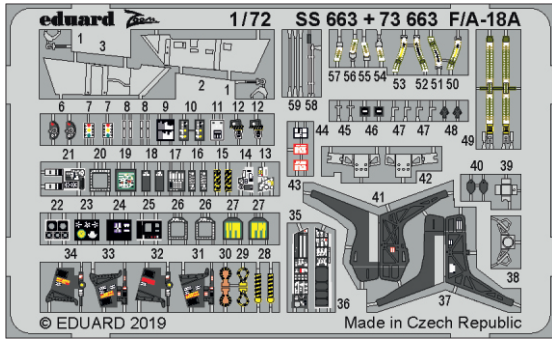

# F/A-18A

eduard

**SS 663**

## 1/72

detail set for 1/72 ACADEMY kit • sada detailů pro stavebnici 1/72 ACADEMY

film

- APPLY EXPRESS MASK AND PAINT BEFORE GLUING  
POUŽIT EXPRESS MASK NABARVIT PŘED SLEPENÍM
- SYMMETRICAL ASSEMBLY  
SYMETRICKÁ MONTÁŽ
- REMOVE  
ODSTRANIT
- GRIND  
OBROUSIT
- DRILL HOLE  
VRTAT OTVOR
- BEND  
OHNOUT
- OPTION  
VOLBA
- REPLACE  
NAHRADIT
- 1** COLORED ETCHED PARTS  
LEPTANÉ BAREVNÉ DÍLY
- 1** ETCHED PARTS  
LEPTANÉ NEBAREVNÉ DÍLY
- 1** ORIGINAL KIT PARTS  
PŮVODNÍ DÍLY STAVEBNICE

ORIGINAL KIT PARTS  
PŮVODNÍ DÍLY STAVEBNICE

PHOTO-ETCHED PARTS  
LEPTANÉ DÍLY

PARTS TO BE REMOVED  
DÍLY K ODSTRANĚNÍ

FILL  
TMELIT