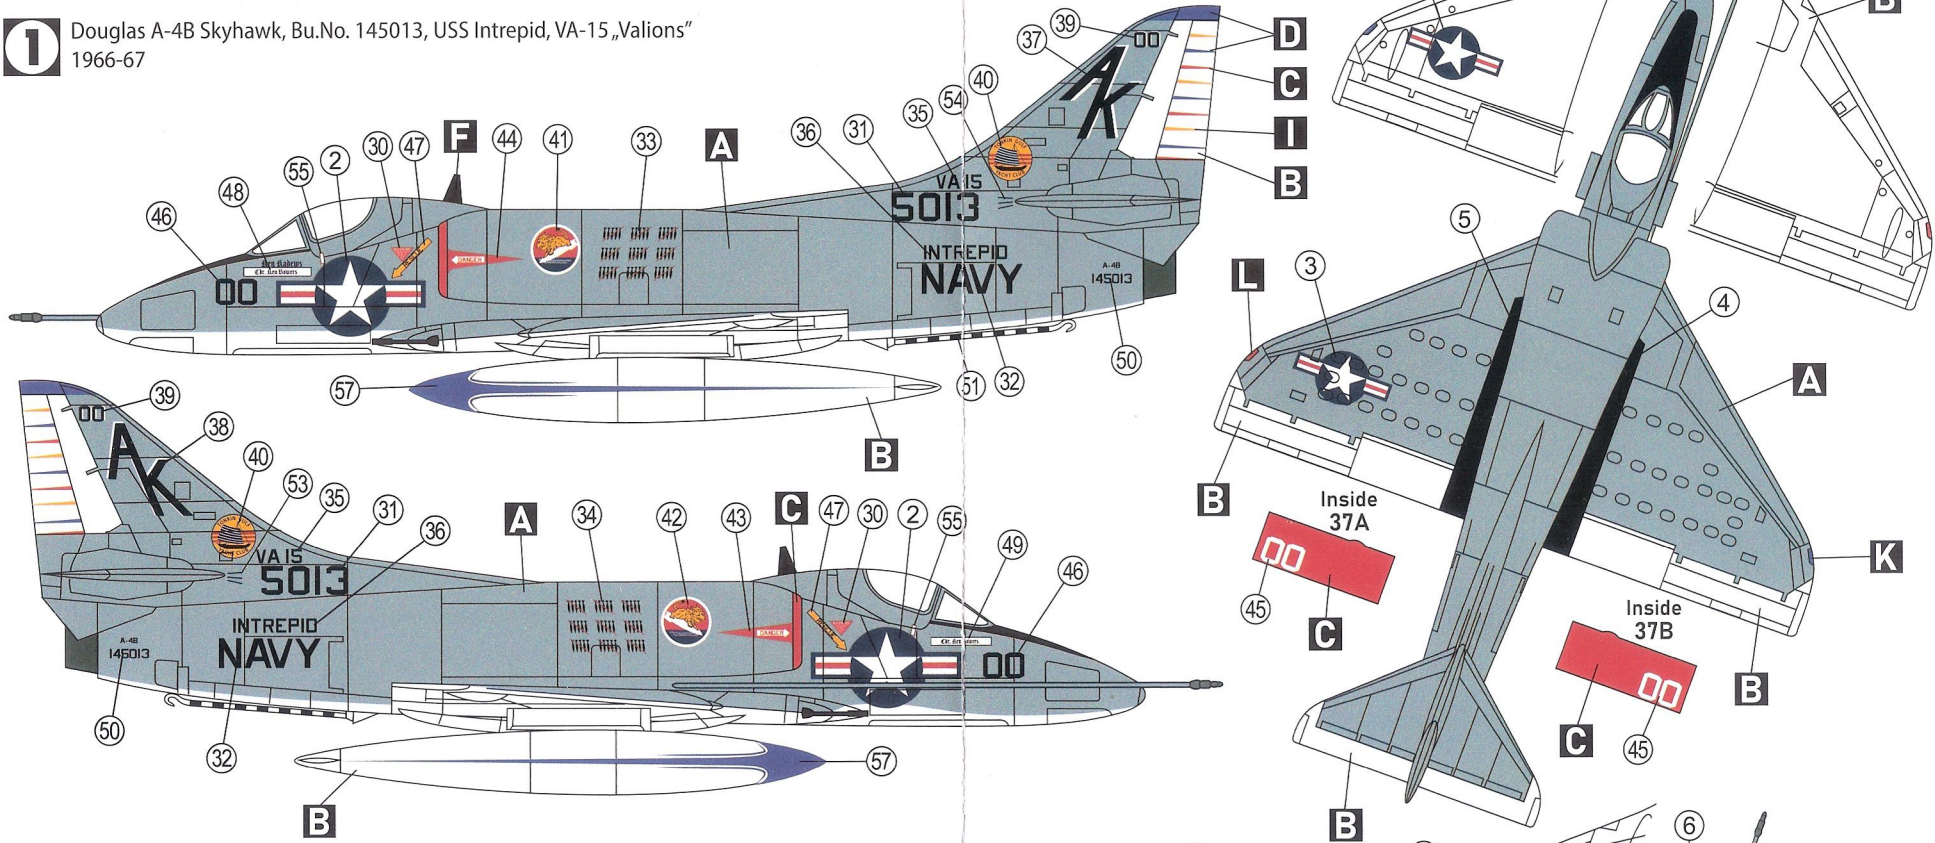

1. Cockpit Assembly

4. Main Wing As

Make from 1mm styrene

2. Front Fuselage Assembly

5. Canopy &

3. Fuselage Assembly

OPTION
FACULTATIF
NACH BELIEBEN
HACER AQUJERO
DO WYBORU
FACOLTATIVO
VOLBA

OPEN HOLE
FORO APERTO
OFFNEN
HACER AQUJERO
WYKONAC OTWOR
FAIRE UN TROU
VYVRTAT OTVOR

7. Landing Gear

4. Main Wing Assembly

Make from 1mm styrene

5. Canopy & Horizontal Stabilizer Installation

6. Various Parts Installation

7. Landing Gear Installation

8. Armament Installation

MARKINGS AND PAINTING

Marcio & Pittura

Markierungen und Bemalung

Oznakowania i Malowanie

Decoracion et Peinture

Označeni & Zbarveni

Decoracion y Pintura

1 Douglas A-4B Skyhawk, Bu.No. 145013, USS Intrepid, VA-15 „Valions“
1966-67

B

2 Douglas A-4B Skyhawk, Bu.No. 142897, USS Shangri La, VA-95 „Skyknights”
1968

B