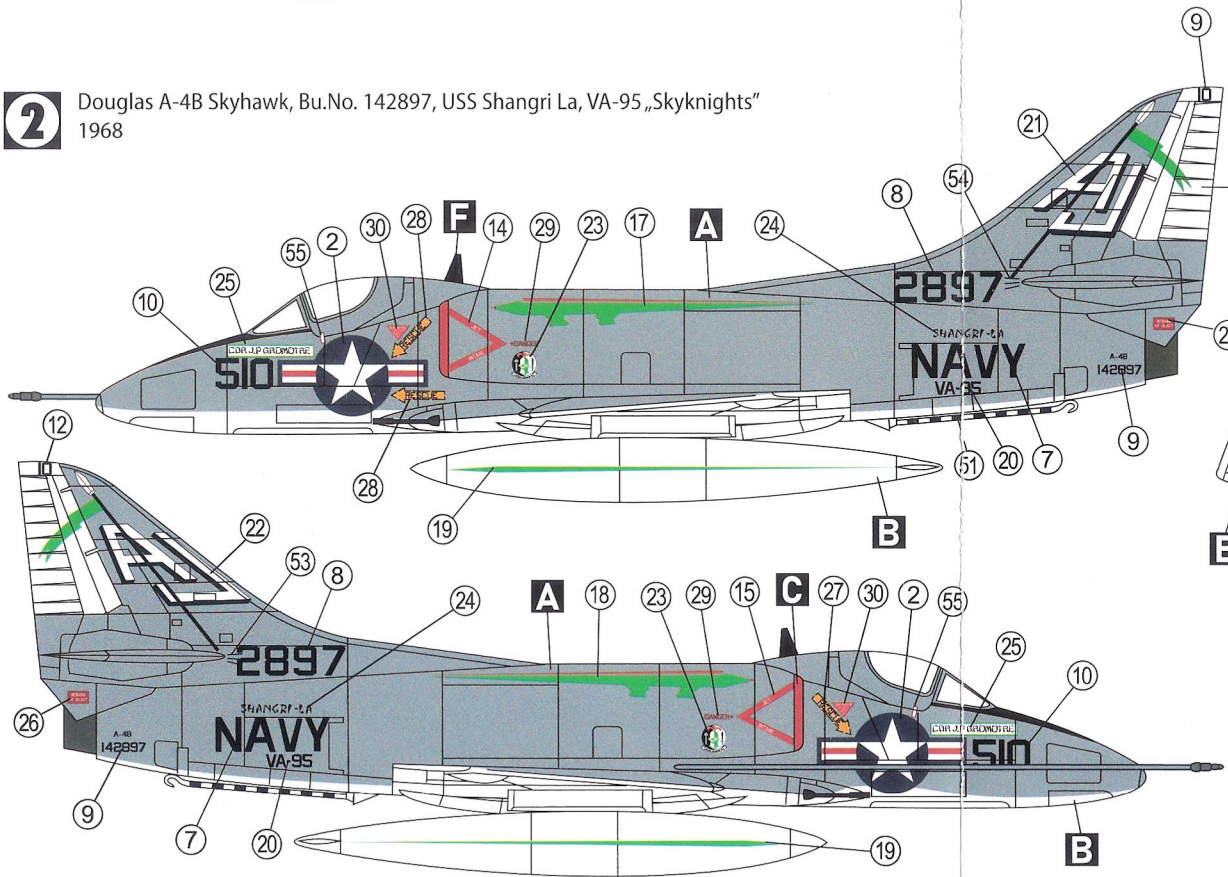

1. Cockpit Assembly

4. Main Wing As

Make from 1mm styrene

2. Front Fuselage Assembly

5. Canopy &

3. Fuselage Assembly

OPTION
FACULTATIF
NACH BELIEBEN
HACER AQUJERO
DO WYBORU
FACOLTATIVO
VOLBA

OPEN HOLE
FORO APERTO
OFFNEN
HACER AQUJERO
WYKONAC OTWOR
FAIRE UN TROU
VYVRTAT OTVOR

7. Landing Gear

4. Main Wing Assembly

Make from 1mm styrene

5. Canopy & Horizontal Stabilizer Installation

6. Various Parts Installation

7. Landing Gear Installation

8. Armament Installation

MARKINGS AND PAINTING

Marcio & Pittura

Markierungen und Bemalung

Oznakowania i Malowanie

Decoracion et Peinture

Označeni & Zbarveni

Decoracion y Pintura

1 Douglas A-4B Skyhawk, Bu.No. 145013, USS Intrepid, VA-15 „Valions“
1966-67

B

2 Douglas A-4B Skyhawk, Bu.No. 142897, USS Shangri La, VA-95 „Skyknights”
1968

B