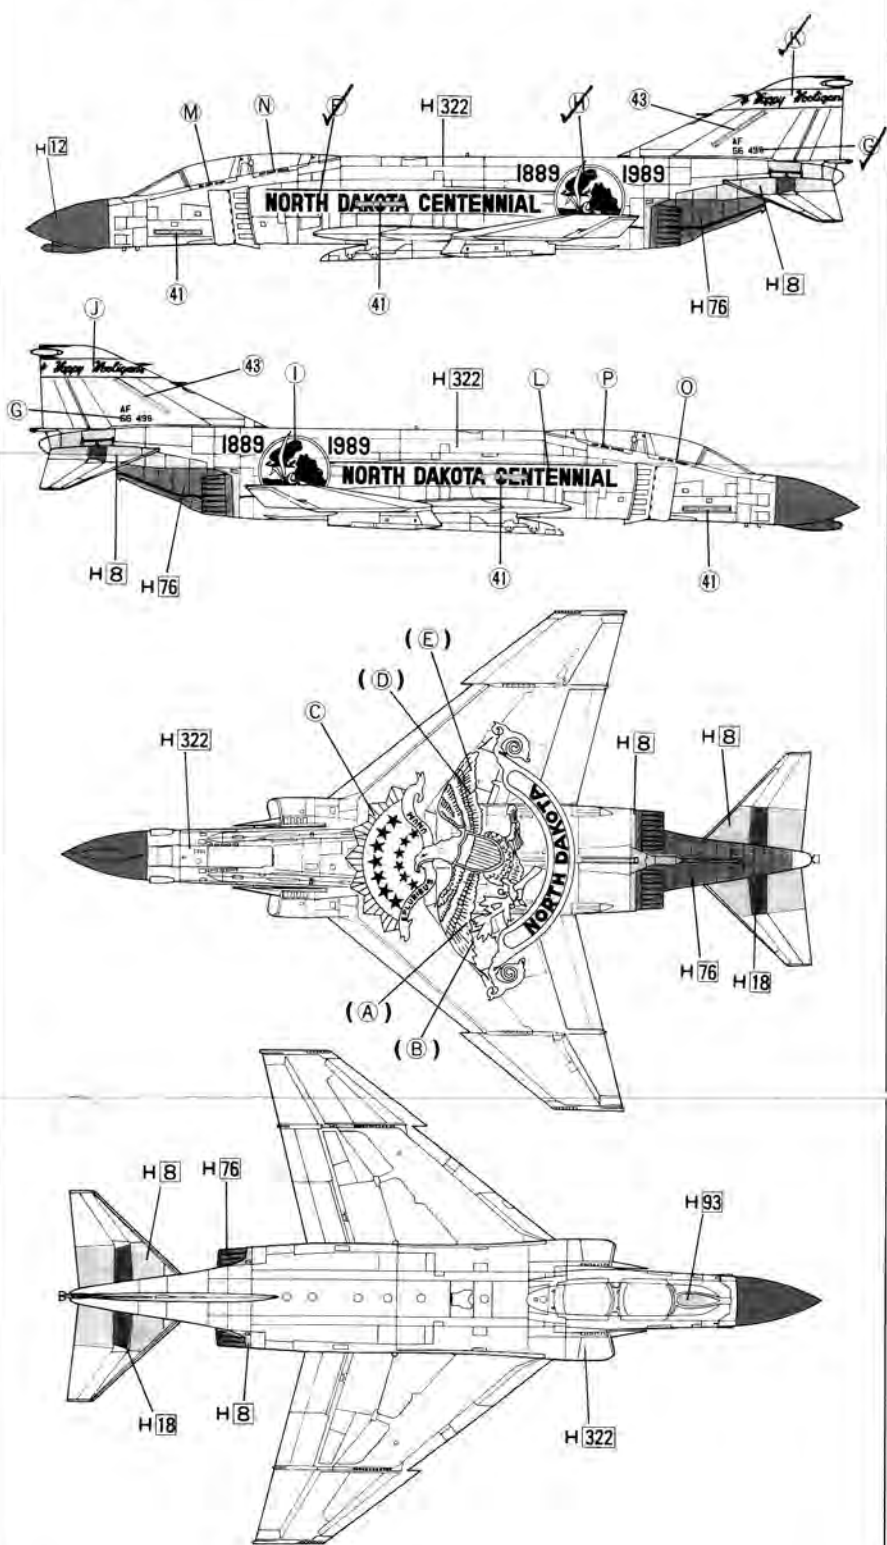

# 1/72 F-4C PHANTOM II NORTH DAKOTA CENTENNIAL

フジミ模型株式会社 / 静岡市登呂4-21-1 〒422  
 FUJIMI Corporation / 4-21-1 TORO SHIZUOKA CITY JAPAN